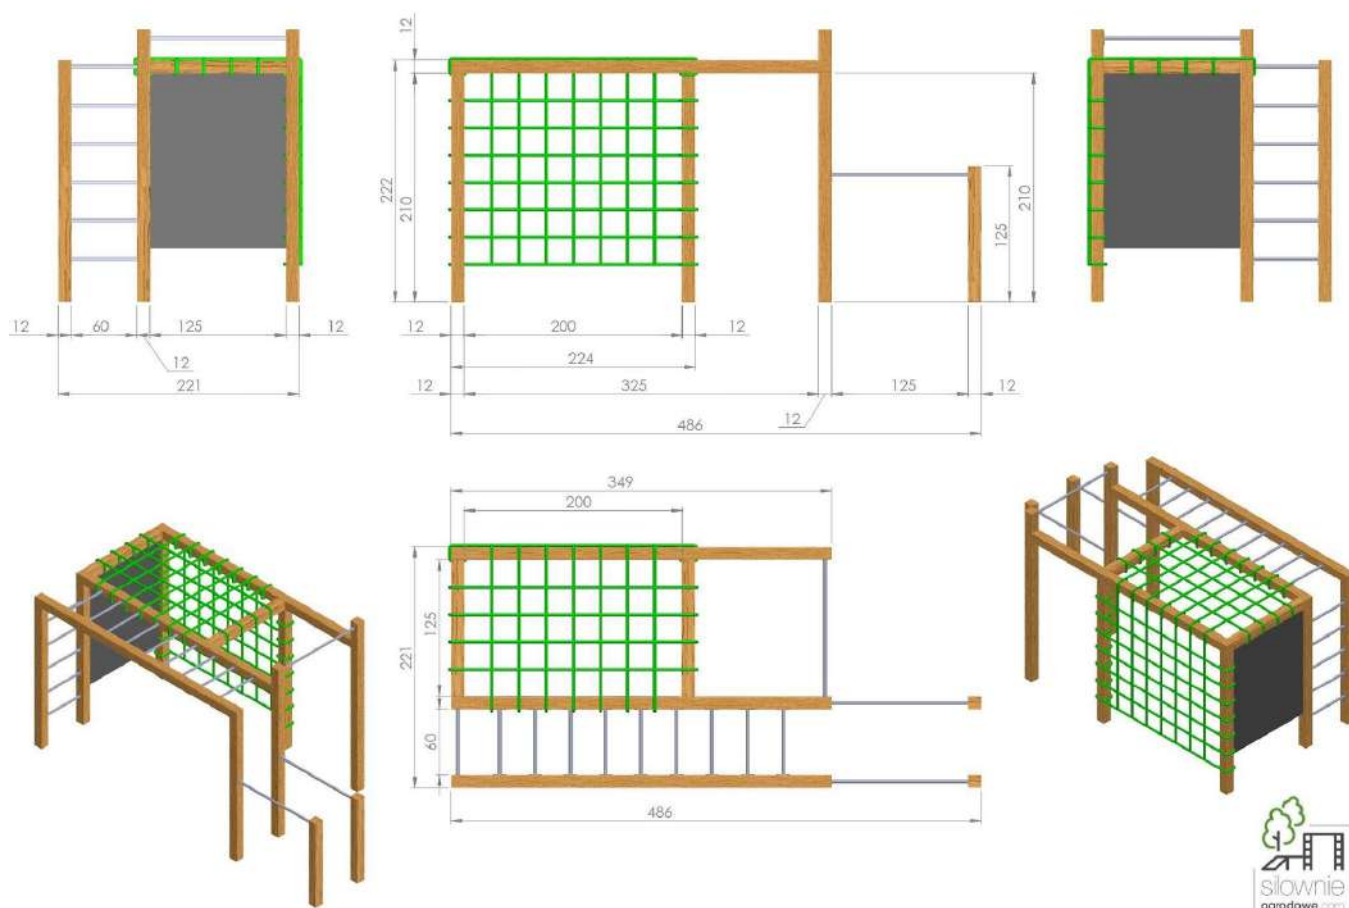

Drewno: Świerk Nordycki klejony warstwowo BSH GL24c Si klasa wizualna 120x120 mm, o wilgotności 15%.

Zdefiniowana klasa wytrzymałości wg. norm: BSH EN 14080, certyfikowane Europejskim znakiem CE

Drażki: **zielone**, czerwone, czarne, szare, miętowe, różowe, stal nierdzewna Inox - (dopłata **1500 zł** za Inox)

Siatki wspinaczkowe: liny 16mm wielokolorowe lub jednokolorowe - zielony, niebieski, czerwony, żółty, czarny

Ścianka wspinaczkowa dwustronna - sklejka antypoślizgowa hekza 15 mm, kamienie wspinaczkowe

CENA 12 000 zł BRUTTO

CENA ZAWIERA: montaż, ściankę wspinaczkową, drabinki/drażki, zawiesia pod akcesoria

CENA NIE ZAWIERA: huśtawek, trapezów, bocianiego gniazda, liny, itp z racji różnych preferencji kolorystycznych i modelowych, akcesoria wyceniamy indywidualnie, można kupić we własnym zakresie