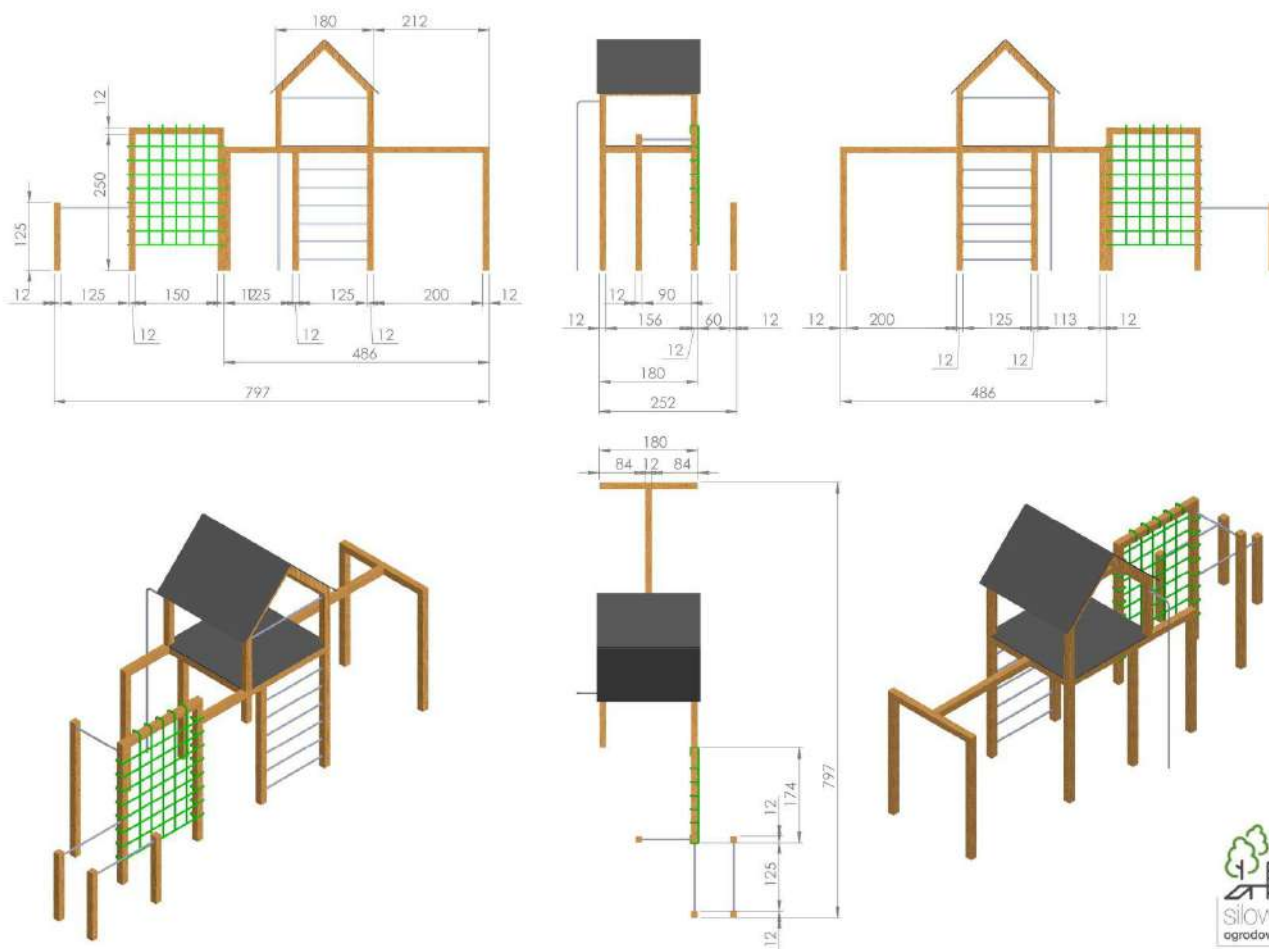

Drewno: Świerk Nordycki klejony warstwowo BSH GL24c Si klasa wizualna 120x120 mm, o wilgotności 15%.

Zdefiniowana klasa wytrzymałości wg. norm: BSH EN 14080, certyfikowane Europejskim znakiem CE

Drążki: malowane proszkowo, kolory do wyboru: zielone, czerwone, czarne, szare stal Inox - (dopłata 1100 zł za Inox)

Siatki wspinaczkowe: liny 16mm wielokolorowe lub jednokolorowe - zielony, niebieski, czerwony, żółty, czarny

Dach i podłoga domku - sklejka antypoślizgowa heksa 15 mm,

CENA 17 600 zł BRUTTO

CENA ZAWIERA: montaż, siatki, drabinki/drażki, zawiesia pod akcesoria

CENA NIE ZAWIERA: huśtawek, trapezów, bocianiego gniazda, liny, itp z racji różnych preferencji kolorystycznych i modelowych, akcesoria wyceniamy indywidualnie, można kupić we własnym zakresie