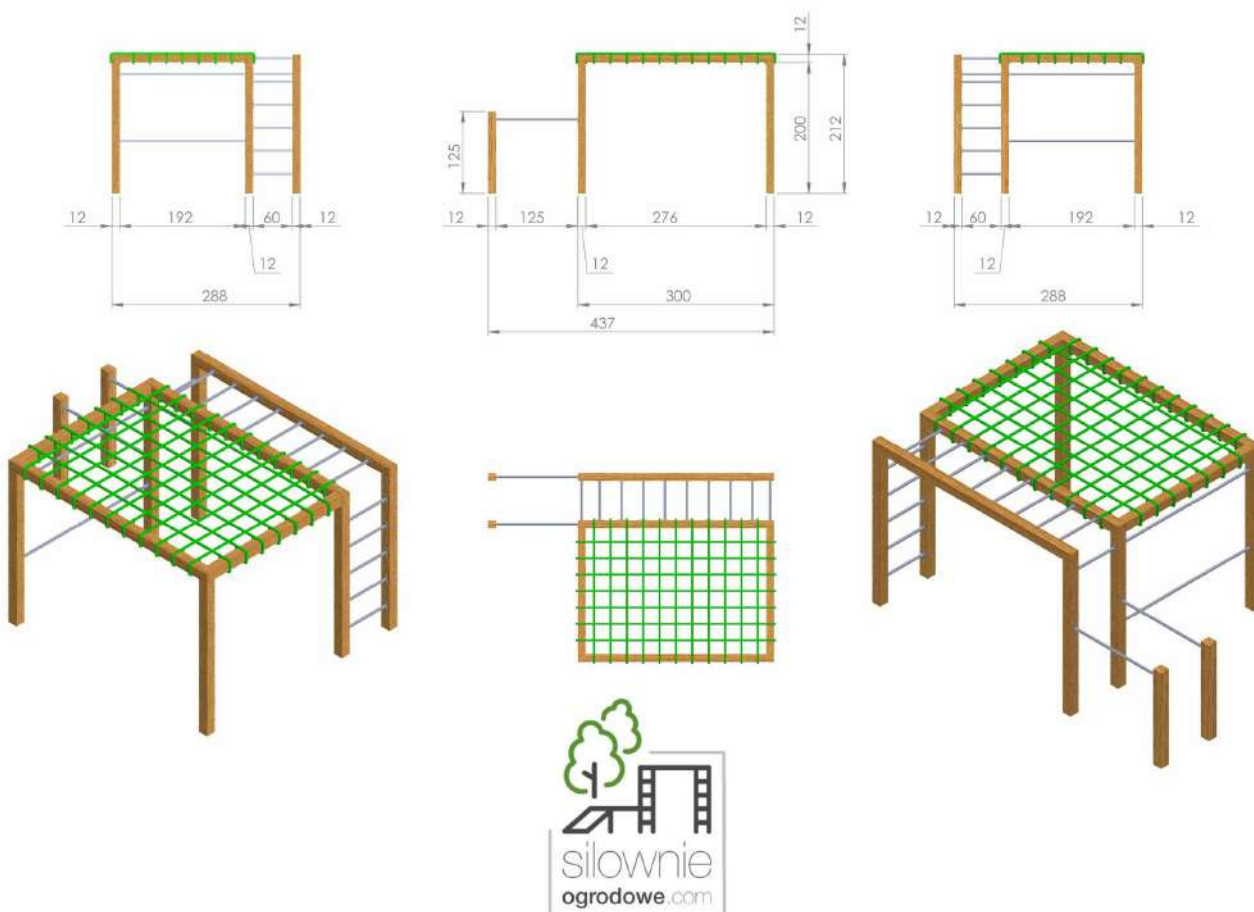

Drewno: Świerk Nordycki klejony warstwowo BSH GL24c Si klasa wizualna 120x120 mm, o wilgotności 15%.

Zdefiniowana klasa wytrzymałości wg. norm: BSH EN 14080, certyfikowane Europejskim znakiem CE

Drążki: malowane proszkowo, kolory do wyboru: zielone, czerwone, czarne, stal Inox - (dopłata 1200 zł za Inox)

Siatki wspinaczkowe: liny 16mm wielokolorowe lub jednokolorowe - zielony, niebieski, czerwony, żółty, czarny

CENA 9 500 zł BRUTTO

CENA ZAWIERA: montaż, siatki, drabinki/drażki, zawiesia pod akcesoria

CENA NIE ZAWIERA: huśtawek, trapezów, bocianiego gniazda, liny, itp z racji różnych preferencji kolorystycznych i modelowych, akcesoria wyceniamy indywidualnie, można kupić we własnym zakresie