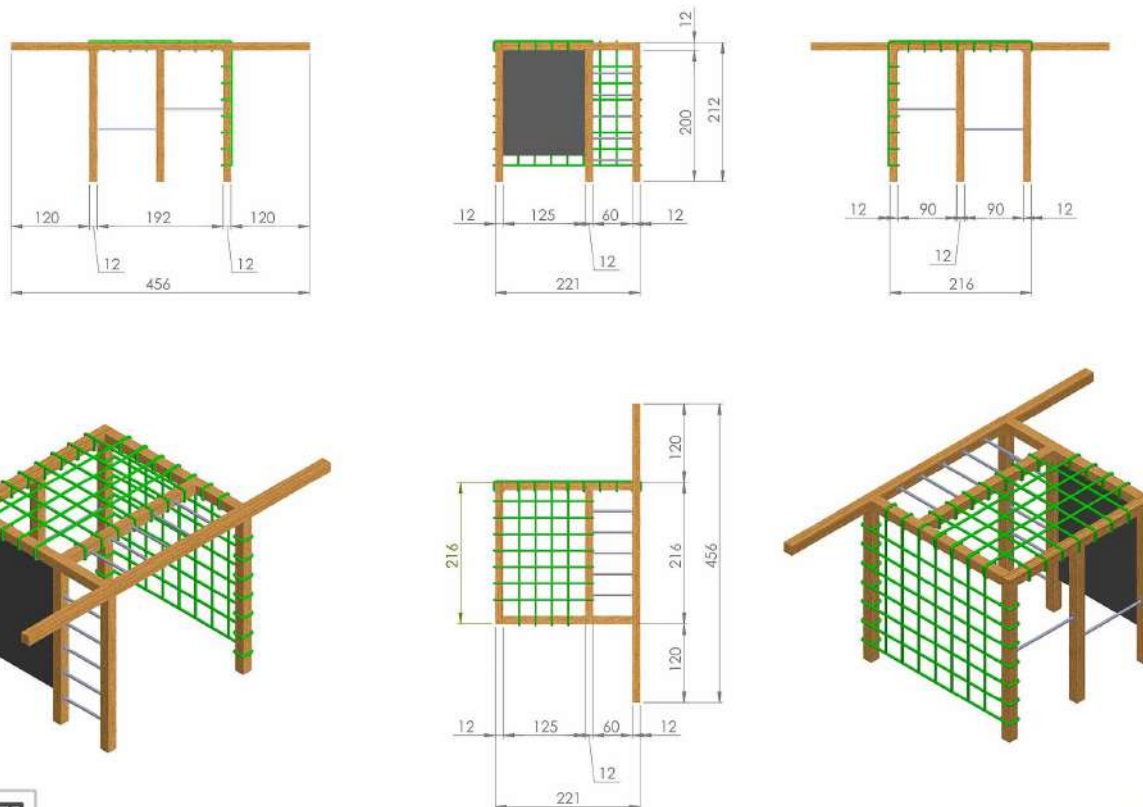

Drewno: Świerk Nordycki klejony warstwowo BSH GL24c Si klasa wizualna 120x120 mm, o wilgotności 15%.

Zdefiniowana klasa wytrzymałości wg. norm: BSH EN 14080, certyfikowane Europejskim znakiem CE

Drążki: malowane proszkowo, kolory do wyboru: zielone, czerwone, czarne, stal Inox - (dopłata 900 zł za Inox)

Siatki wspinaczkowe: liny 16mm wielokolorowe lub jednokolorowe - zielony, niebieski, czerwony, żółty, czarny

Ścianka wspinaczkowa jednostronna - sklejka antypoślizgowa heksa 15 mm, kamienie wspinaczkowe

CENA 8 700 zł BRUTTO

CENA ZAWIERA: montaż, ściankę wspinaczkową, siatki, drabinki/drążki, zawiesia pod akcesoria

CENA NIE ZAWIERA: huśtawek, trapezów, bocianiego gniazda, liny, itp z racji różnych preferencji kolorystycznych i modelowych, akcesoria wyceniamy indywidualnie, można kupić we własnym zakresie