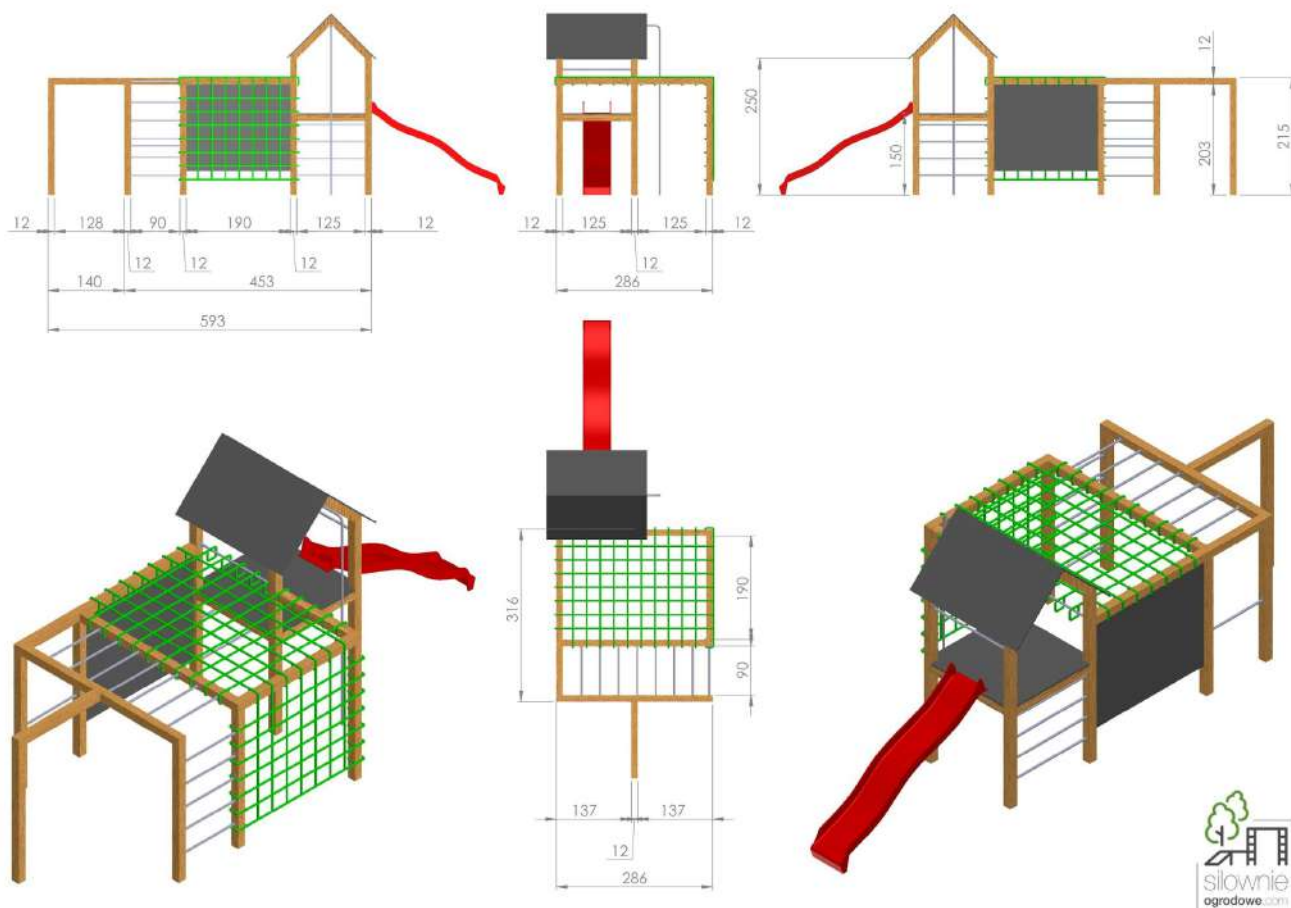

Drewno: Świerk Nordycki klejony warstwowo BSH GL24c Si klasa wizualna 120x120 mm, o wilgotności 15%.

Zdefiniowana klasa wytrzymałości wg. norm: BSH EN 14080, certyfikowane Europejskim znakiem CE

Drążki: malowane proszkowo, kolory do wyboru: zielone, czerwone, czarne, stal Inox - (dopłata 900 zł za Inox)

CENA NIE ZAWIERA: huśtawek, trapezów, bocianiego gniazda, liny, itp z racji różnych preferencji kolorystycznych i modelowych, akcesoria wyceniamy indywidualnie, można kupić we własnym zakresie

Drewno: Świerk Nordycki klejony warstwowo BSH GL24c Si klasa wizualna 120x120 mm, o wilgotności 15%.