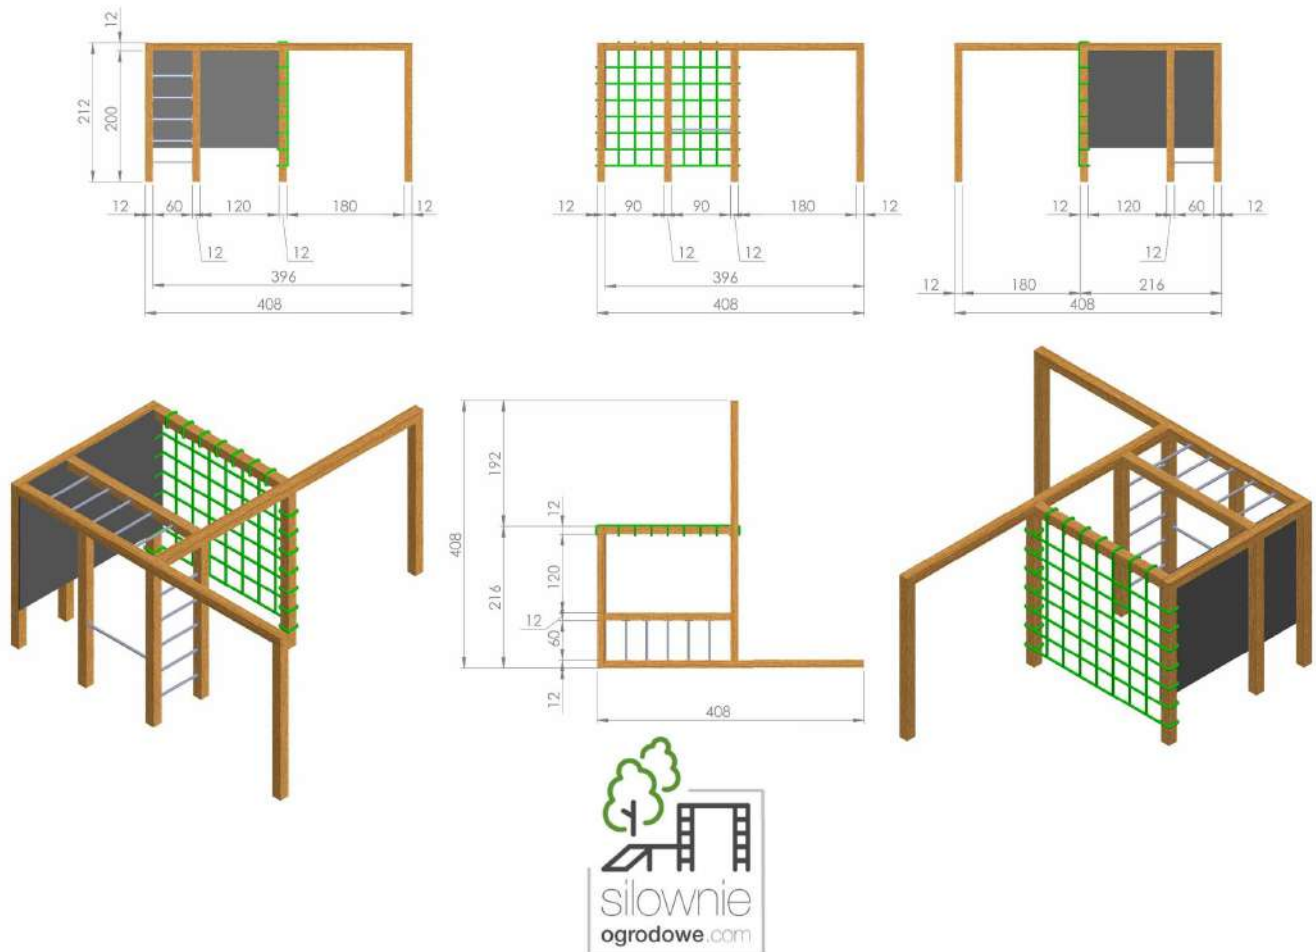

Drewno: Świerk Nordycki klejony warstwowo BSH GL24c Si klasa wizualna 120x120 mm, o wilgotności 15%.

Zdefiniowana klasa wytrzymałości wg. norm: BSH EN 14080, certyfikowane Europejskim znakiem CE

Drażki: malowane proszkowo, kolory do wyboru: zielone, czerwone, czarne, stal Inox - (dopłata 2000 zł za Inox)

Drewno: Świerk Nordycki klejony warstwowo BSH GL24c Si klasa wizualna 120x120 mm, o wilgotności 15%.

Zdefiniowana klasa wytrzymałości wg. norm: BSH EN 14080, certyfikowane Europejskim znakiem CE

Drążki: malowane proszkowo, kolory do wyboru: zielone, czerwone, czarne, stal Inox - (dopłata 800 zł za Inox)