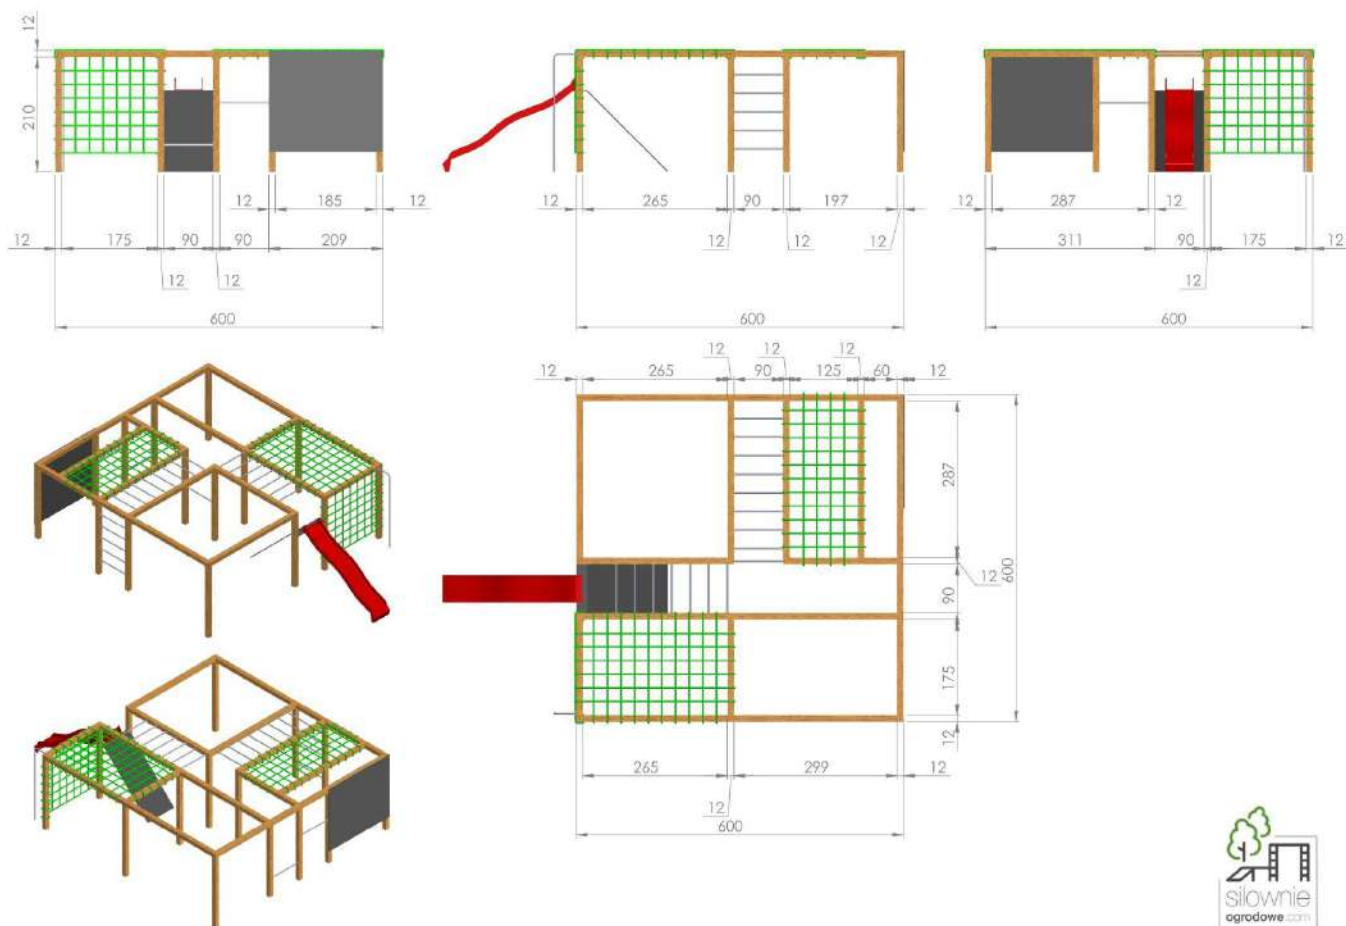

Drewno: Świerk Nordycki klejony warstwowo BSH GL24c Si klasa wizualna 120x120 mm, o wilgotności 15%.

Zdefiniowana klasa wytrzymałości wg. norm: BSH EN 14080, certyfikowane Europejskim znakiem CE

Drążki: malowane proszkowo, kolory do wyboru: zielone, czerwone, czarne, stal Inox - (dopłata 2000 zł za Inox)

Siatki wspinaczkowe: liny 16mm wielokolorowe lub jednokolorowe - zielony, niebieski, czerwony, żółty, czarny

Ścianka wspinaczkowa jednostronna - sklejka antypoślizgowa heksa 15 mm, kamienie wspinaczkowe

CENA 20 400 zł BRUTTO

CENA ZAWIERA: montaż, ściankę wspinaczkową, siatki, drabinki/drążki, zawiesia pod akcesoria

CENA NIE ZAWIERA: huśtawek, trapezów, bocianiego gniazda, liny, itp z racji różnych preferencji kolorystycznych i modelowych, akcesoria wyceniamy indywidualnie, można kupić we własnym zakresie