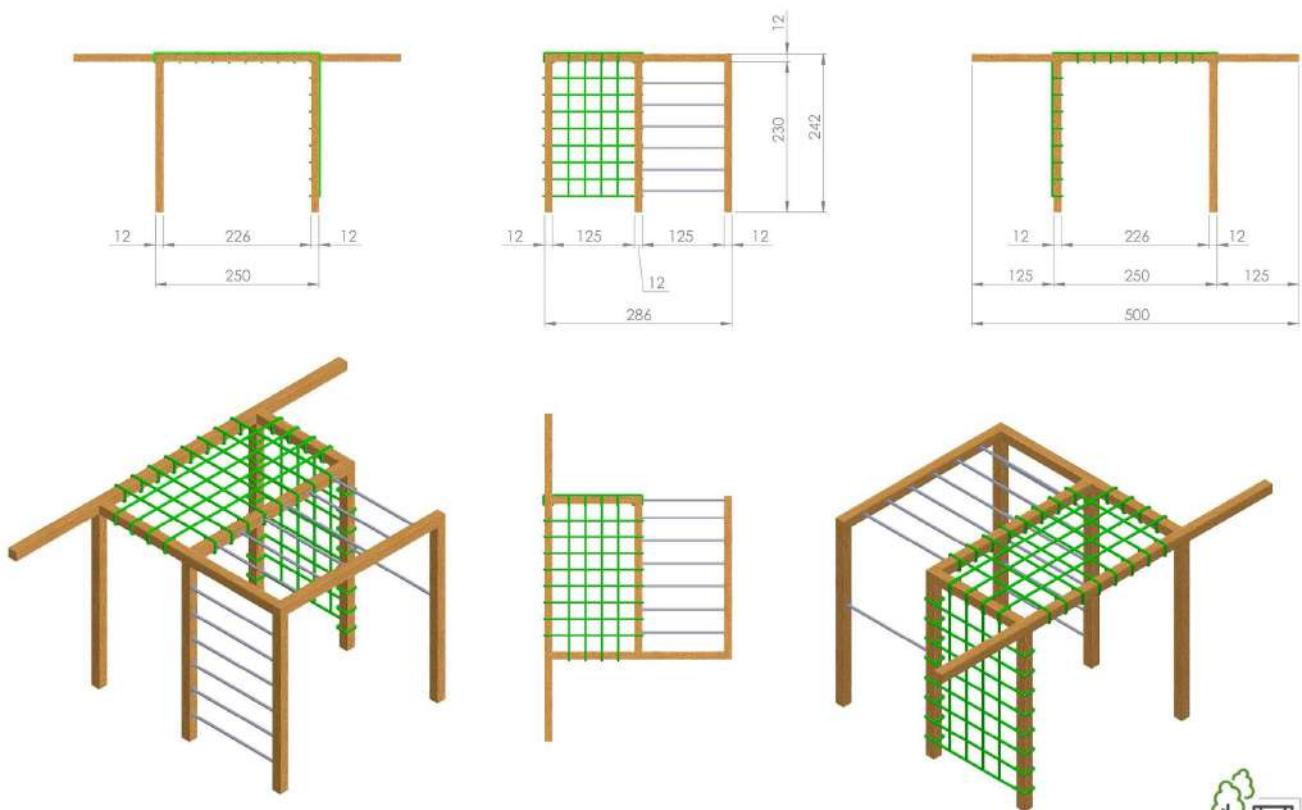

Drewno: Świerk Nordycki klejony warstwowo BSH GL24c Si klasa wizualna 120x120 mm, o wilgotności 15%.

Zdefiniowana klasa wytrzymałości wg. norm: BSH EN 14080, certyfikowane Europejskim znakiem CE

Drążki: malowane proszkowo, kolory do wyboru: zielone, czerwone, czarne, stal Inox - (dopłata 1400 zł za Inox)

Siatki wspinaczkowe: liny 16mm wielokolorowe lub jednokolorowe - zielony, niebieski, czerwony, żółty, czarny

CENA 9 100 zł BRUTTO

CENA ZAWIERA: montaż, siatki, drabinki/drażki, zawiesia pod akcesoria

CENA NIE ZAWIERA: huśtawek, trapezów, bocianiego gniazda, liny, itp z racji różnych preferencji kolorystycznych i modelowych, akcesoria wyceniamy indywidualnie, można kupić we własnym zakresie