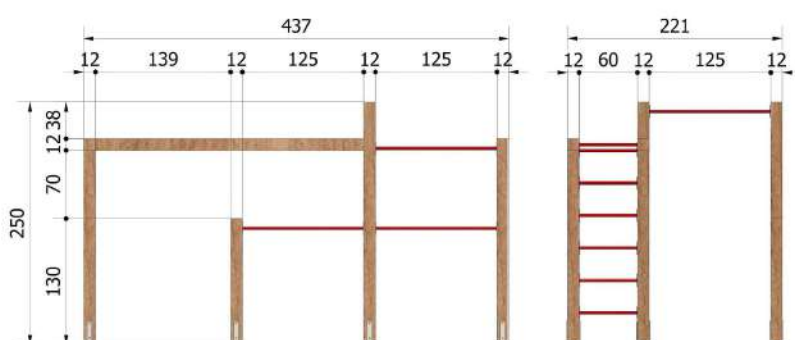

Drewno: Świerk Nordycki klejony warstwowo BSH GL24c Si klasa wizualna 120x120 mm, o wilgotności 15%.

Zdefiniowana klasa wytrzymałości wg. norm: BSH EN 14080, certyfikowane Europejskim znakiem CE

Drążki: zielone, czerwone, czarne, szare, miętowe, różowe, stal nierdzewna Inox - (dopłata 1400 zł za Inox)

CENA 8 500 zł BRUTTO

CENA ZAWIERA: montaż, drabinki/drążki, zawiesia pod akcesoria

CENA NIE ZAWIERA: huśtawek, trapezów, bocianiego gniazda, liny, itp z racji różnych preferencji kolorystycznych i modelowych, akcesoria wyceniamy indywidualnie, można kupić we własnym zakresie