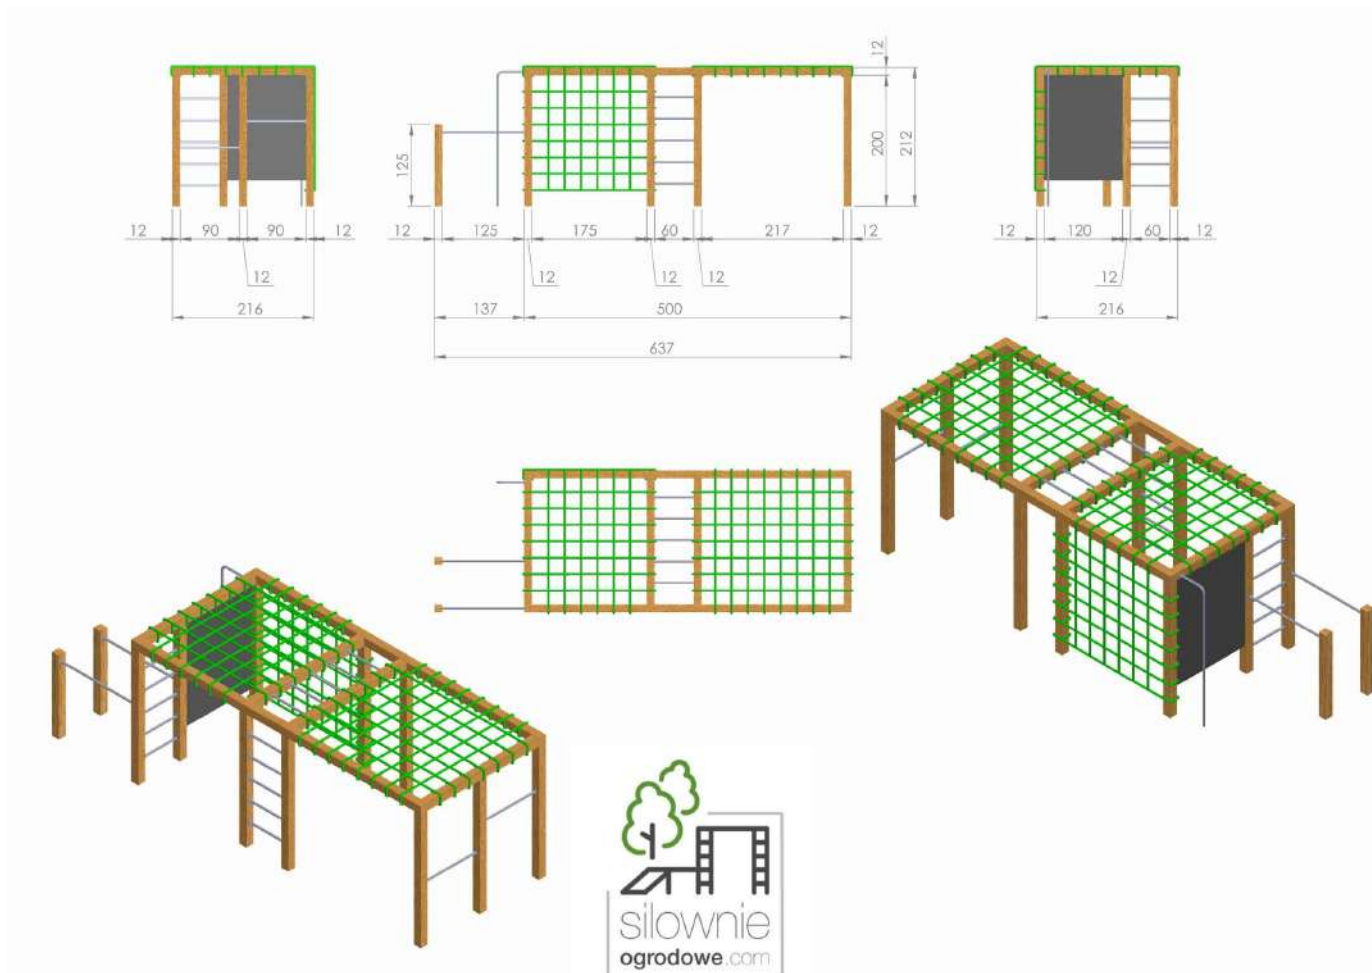

Drewno: Świerk Nordycki klejony warstwowo BSH GL24c Si klasa wizualna 120x120 mm, o wilgotności 15%.

Zdefiniowana klasa wytrzymałości wg. norm: BSH EN 14080, certyfikowane Europejskim znakiem CE

Drążki: malowane proszkowo, kolory do wyboru: zielone, czerwone, czarne, stal Inox - (dopłata 1500 zł za Inox)

Siatki wspinaczkowe: liny 16mm wielokolorowe lub jednokolorowe - zielony, niebieski, czerwony, żółty, czarny

Ścianka wspinaczkowa jednostronna - sklejka antypoślizgowa heksa 15 mm, kamienie wspinaczkowe

CENA 13 200 zł BRUTTO

CENA ZAWIERA: montaż, ściankę wspinaczkową, siatki, drabinki/drążki, zawiesia pod akcesoria

CENA NIE ZAWIERA: huśtawek, trapezów, bocianiego gniazda, liny, itp z racji różnych preferencji kolorystycznych i modelowych, akcesoria wyceniamy indywidualnie, można kupić we własnym zakresie