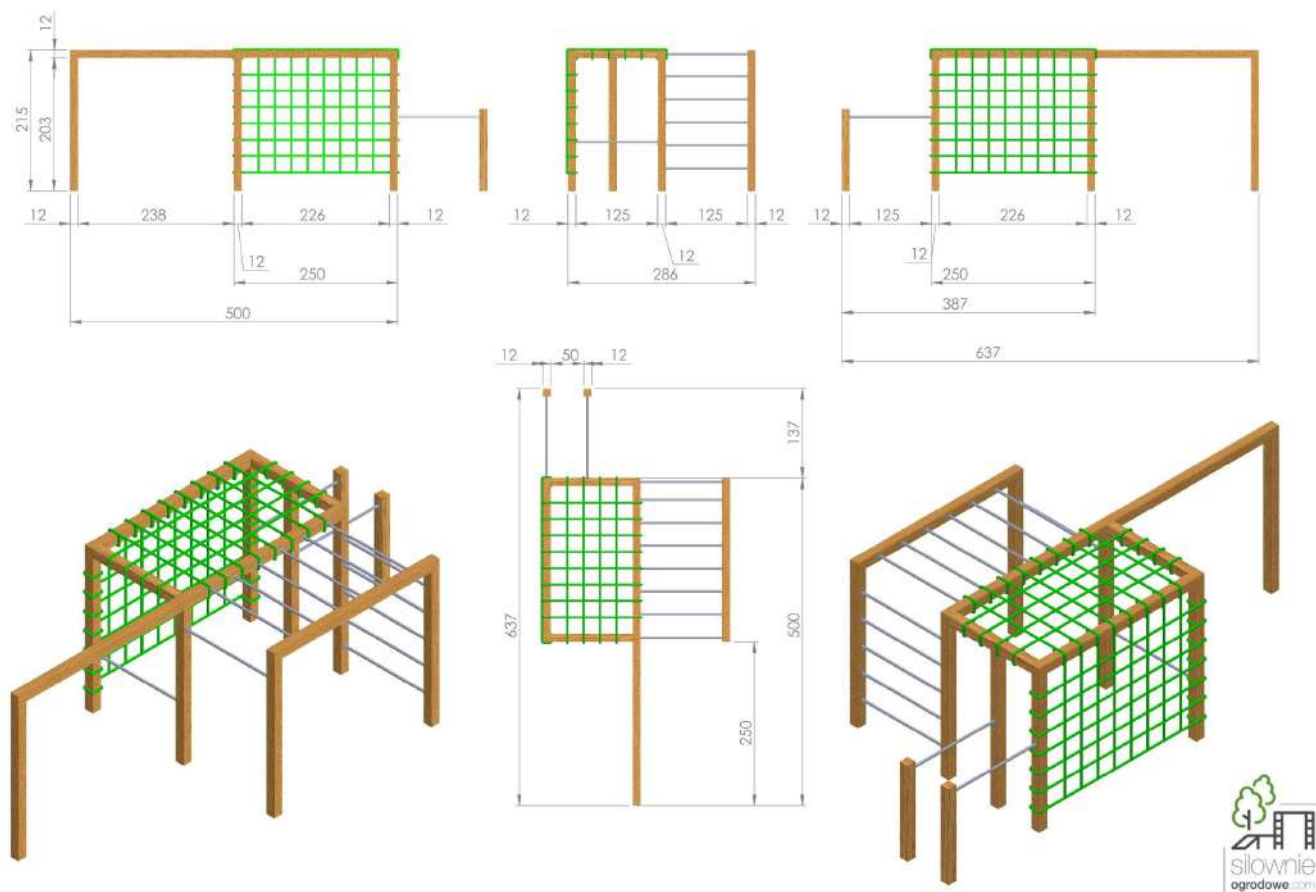

Drewno: Świerk Nordycki klejony warstwowo BSH GL24c Si klasa wizualna 120x120 mm, o wilgotności 15%.

Zdefiniowana klasa wytrzymałości wg. norm: BSH EN 14080, certyfikowane Europejskim znakiem CE

Drażki: malowane proszkowo, kolory do wyboru: zielone, czerwone, czarne, stal Inox - (dopłata 1800 zł za Inox)

Siatki wspinaczkowe: liny 16mm wielokolorowe lub jednokolorowe - zielony, niebieski, czerwony, żółty, czarny

CENA 10 800 zł BRUTTO

CENA ZAWIERA: montaż, siatki, drabinki/drażki, zawiesia pod akcesoria

CENA NIE ZAWIERA: huśtawek, trapezów, bocianiego gniazda, liny, itp z racji różnych preferencji kolorystycznych i modelowych, akcesoria wyceniamy indywidualnie, można kupić we własnym zakresie