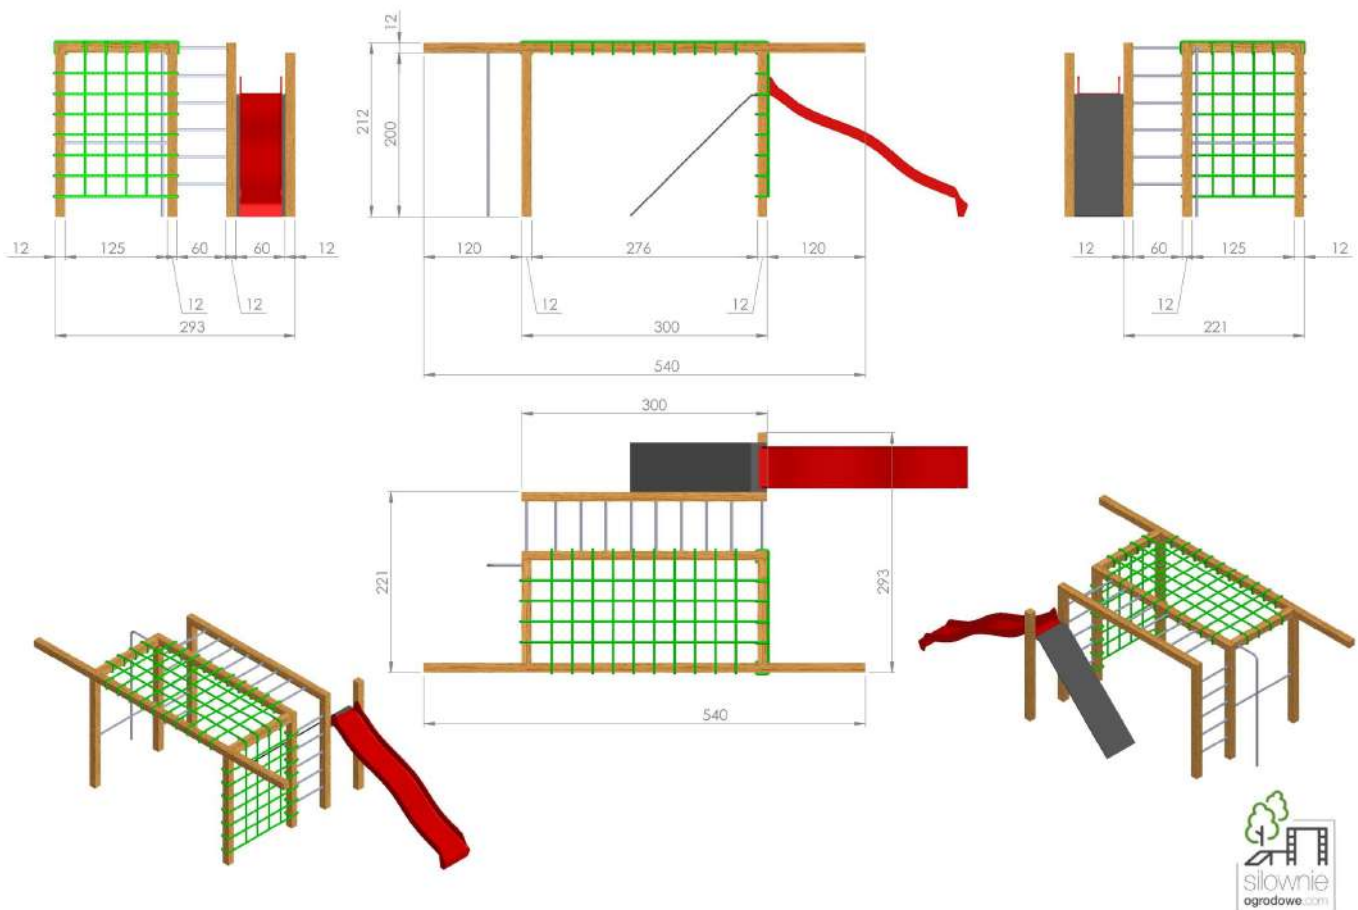

Drewno: Świerk Nordycki klejony warstwowo BSH GL24c Si klasa wizualna 120x120 mm, o wilgotności 15%.

Zdefiniowana klasa wytrzymałości wg. norm: BSH EN 14080, certyfikowane Europejskim znakiem CE

Drażki: malowane proszkowo, kolory do wyboru: zielone, czerwone, czarne, stal Inox - (dopłata 1100 zł za Inox)

Siatki wspinaczkowe: liny 16mm wielokolorowe lub jednokolorowe - zielony, niebieski, czerwony, żółty, czarny

Ścianka wspinaczkowa jednostronna - sklejka antypoślizgowa heksa 15 mm, kamienie wspinaczkowe

CENA 11 300 zł BRUTTO

CENA ZAWIERA: montaż, siatki, drabinki/drażki, zawiesia pod akcesoria, ślizg i podest

CENA NIE ZAWIERA: huśtawek, trapezów, bocianiego gniazda, liny, itp z racji różnych preferencji kolorystycznych i modelowych, akcesoria wyceniamy indywidualnie, można kupić we własnym zakresie