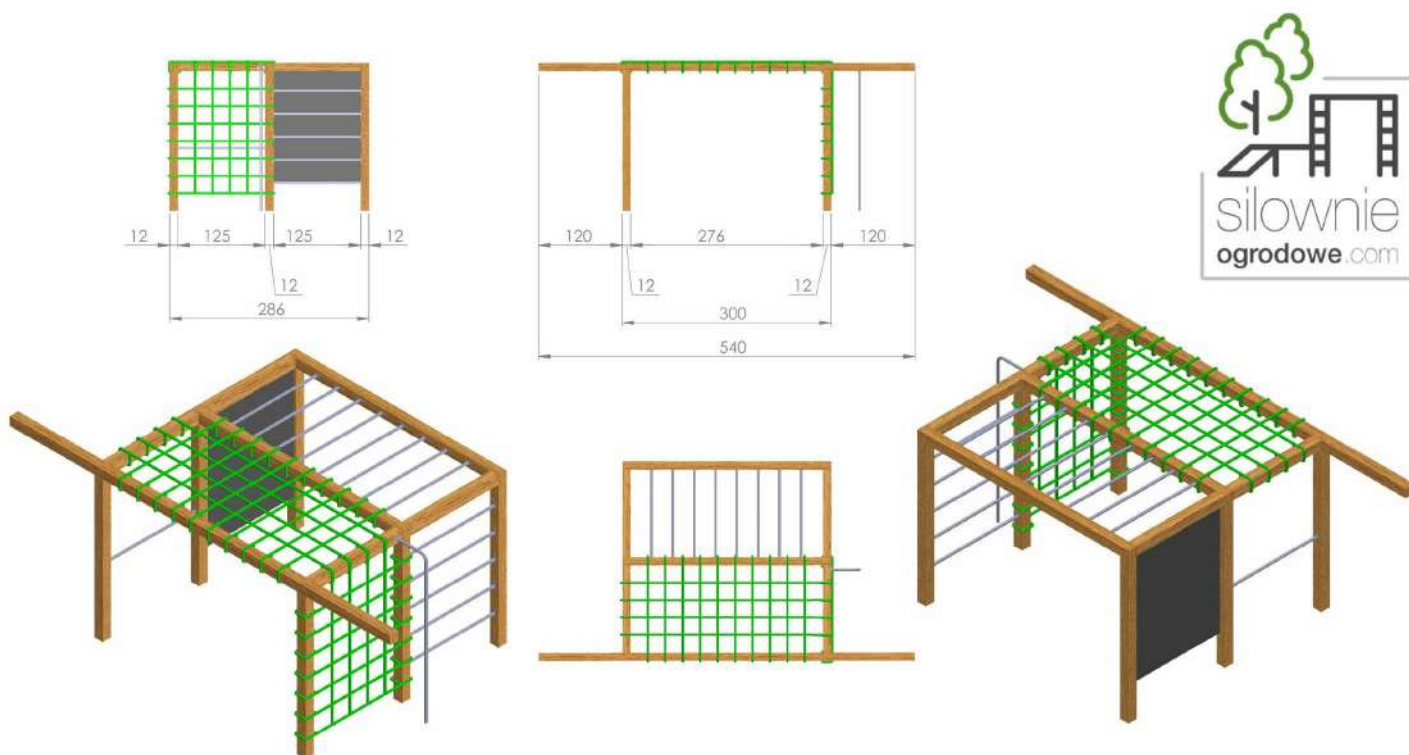

Drewno: Świerk Nordycki klejony warstwowo BSH GL24c Si klasa wizualna 120x120 mm, o wilgotności 15%.

Zdefiniowana klasa wytrzymałości wg. norm: BSH EN 14080, certyfikowane Europejskim znakiem CE

Drążki: malowane proszkowo, kolory do wyboru: zielone, czerwone, czarne, stal Inox - (dopłata 1400 zł za Inox)

Siatki wspinaczkowe: liny 16mm wielokolorowe lub jednokolorowe - zielony, niebieski, czerwony, żółty, czarny

Ścianka wspinaczkowa jednostronna - sklejka antypoślizgowa heksa 15 mm, kamienie wspinaczkowe

CENA 10 200 zł BRUTTO

CENA ZAWIERA: montaż, ściankę wspinaczkową, siatki, drabinki/drążki, zawiesia pod akcesoria

CENA NIE ZAWIERA: huśtawek, trapezów, bocianiego gniazda, liny, itp z racji różnych preferencji kolorystycznych i modelowych, akcesoria wyceniamy indywidualnie, można kupić we własnym zakresie