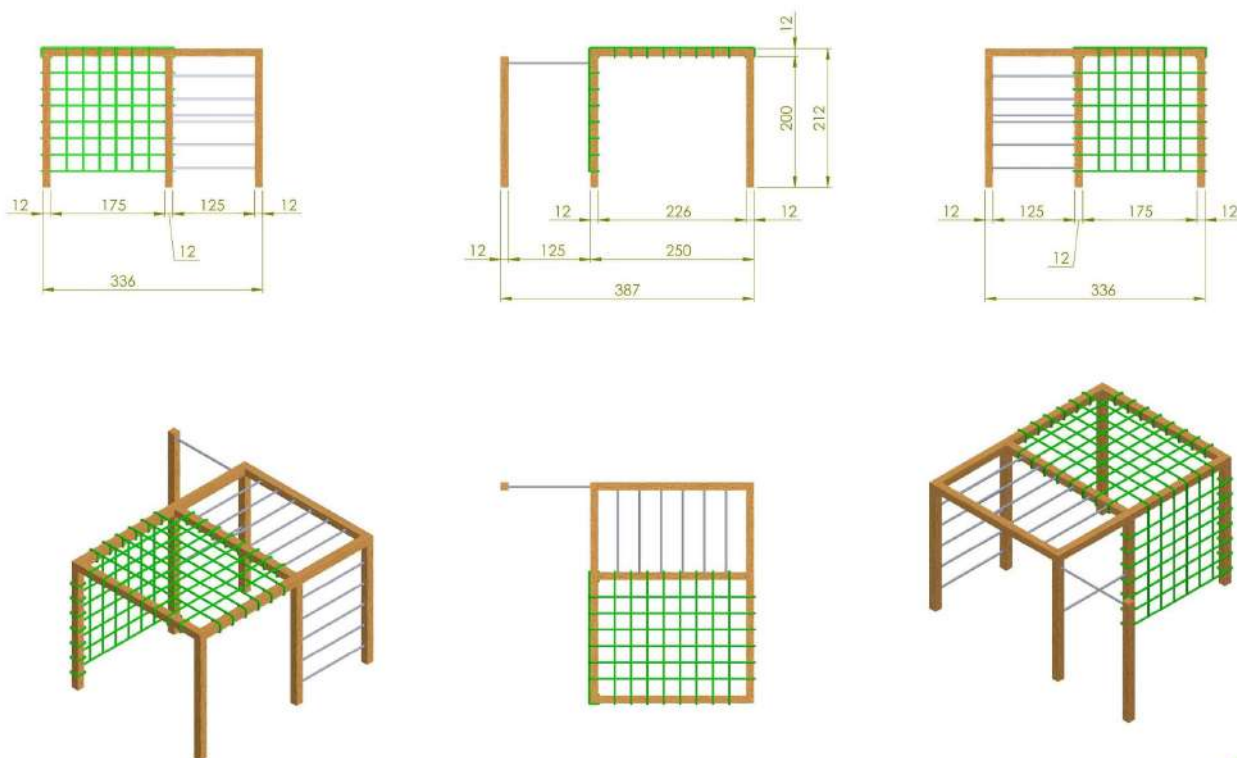

Drewno: Świerk Nordycki klejony warstwowo BSH GL24c Si klasa wizualna 120x120 mm, o wilgotności 15%.

Zdefiniowana klasa wytrzymałości wg. norm: BSH EN 14080, certyfikowane Europejskim znakiem CE

Drążki: malowane proszkowo, kolory do wyboru: zielone, czerwone, czarne, stal Inox - (dopłata 1300 zł za Inox)

Siatki wspinaczkowe: liny 16mm wielokolorowe lub jednokolorowe - zielony, niebieski, czerwony, żółty, czarny

CENA 9 400 zł BRUTTO

CENA ZAWIERA: montaż, siatki, drabinki/drażki, zawiesia pod akcesoria

CENA NIE ZAWIERA: huśtawek, trapezów, bocianiego gniazda, liny, itp z racji różnych preferencji kolorystycznych i modelowych, akcesoria wyceniamy indywidualnie, można kupić we własnym zakresie