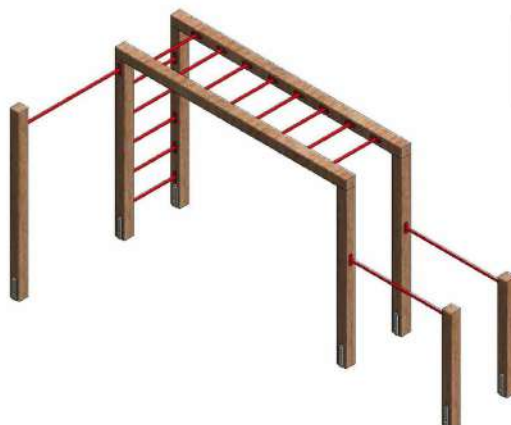

1

Drewno: Świerk Nordycki klejony warstwowo BSH GL24c Si klasa wizualna 120x120 mm, o wilgotności 15%.

Zdefiniowana klasa wytrzymałości wg. norm: BSH EN 14080, certyfikowane Europejskim znakiem CE

Drążki: zielone, czerwone, czarne, szare, miętowe, różowe, stal nierdzewna Inox - (dopłata 800 zł za Inox)

CENA 6 200 zł BRUTTO

CENA ZAWIERA: montaż, drabinki/drążki, zawiesia pod akcesoria

CENA NIE ZAWIERA: huśtawek, trapezów, bocianiego gniazda, liny, itp z racji różnych preferencji kolorystycznych i modelowych, akcesoria wyceniamy indywidualnie, można kupić we własnym zakresie