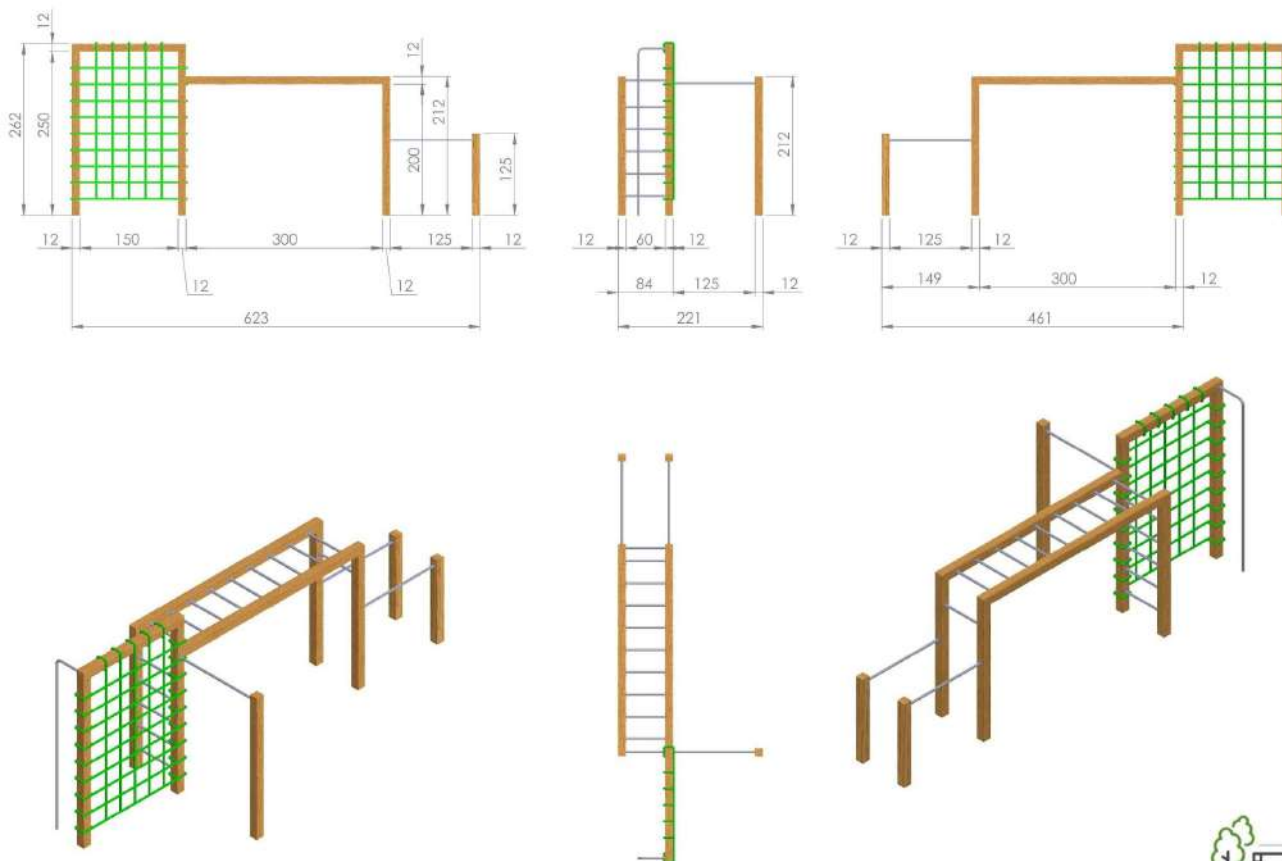

Drewno: Świerk Nordycki klejony warstwowo BSH GL24c Si klasa wizualna 120x120 mm, o wilgotności 15%.

Zdefiniowana klasa wytrzymałości wg. norm: BSH EN 14080, certyfikowane Europejskim znakiem CE

Drążki: zielone, czerwone, czarne, szare, miętowe, różowe, stal nierdzewna Inox - (dopłata 1200 zł za Inox)

Drewno: Świerk Nordycki klejony warstwowo BSH GL24c Si klasa wizualna 120x120 mm, o wilgotności 15%.

Zdefiniowana klasa wytrzymałości wg. norm: BSH EN 14080, certyfikowane Europejskim znakiem CE

Drążki: zielone, czerwone, czarne, szare, miętowe, różowe, stal nierdzewna Inox - (dopłata 1400 zł za Inox)

Drewno: Świerk Nordycki klejony warstwowo BSH GL24c Si klasa wizualna 120x120 mm, o wilgotności 15%.

Zdefiniowana klasa wytrzymałości wg. norm: BSH EN 14080, certyfikowane Europejskim znakiem CE

Drażki: malowane proszkowo, kolory do wyboru: zielone, czerwone, czarne, stal Inox - (dopłata 1400 zł za Inox)