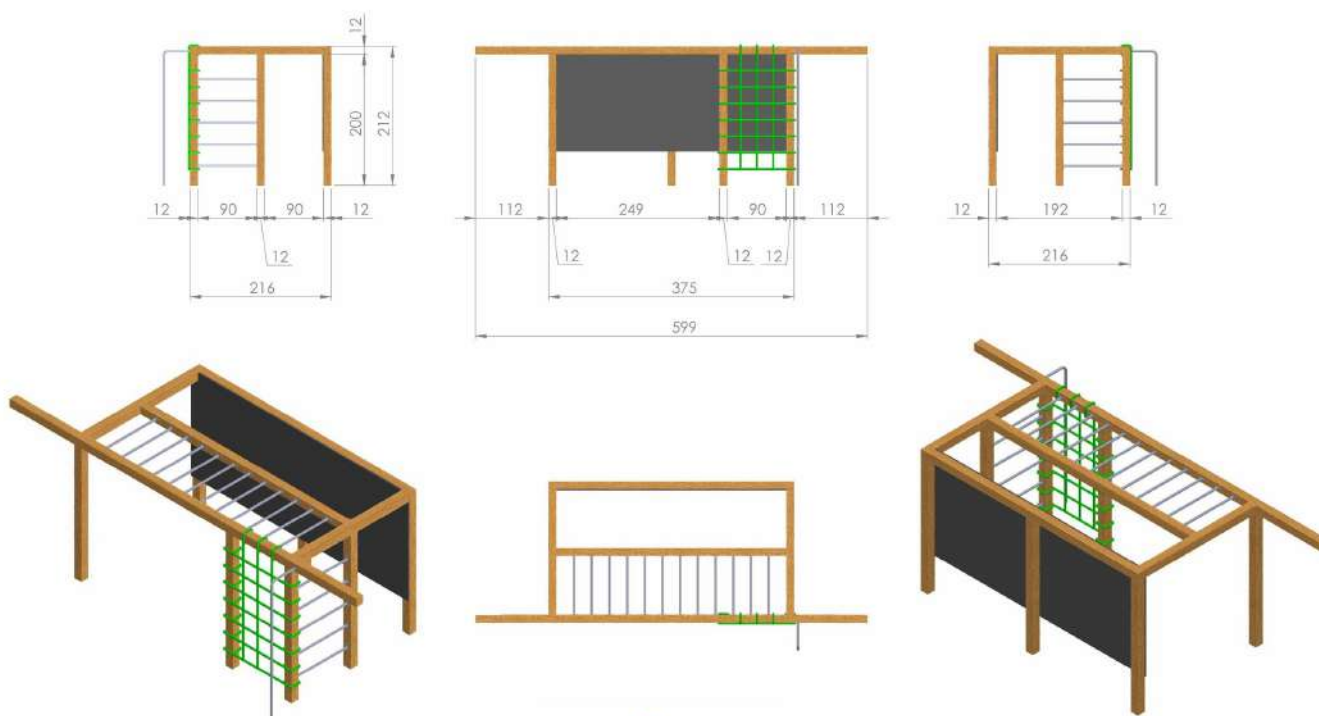

Drewno: Świerk Nordycki klejony warstwowo BSH GL24c Si klasa wizualna 120x120 mm, o wilgotności 15%.

Zdefiniowana klasa wytrzymałości wg. norm: BSH EN 14080, certyfikowane Europejskim znakiem CE

Drążki: malowane proszkowo, kolory do wyboru: zielone, czerwone, czarne, stal Inox - (dopłata 1500 zł za Inox)

Siatki wspinaczkowe: liny 16mm wielokolorowe lub jednokolorowe - zielony, niebieski, czerwony, żółty, czarny

Ścianka wspinaczkowa jednostronna - sklejka antypoślizgowa heksa 15 mm, kamienie wspinaczkowe

CENA 11 700 zł BRUTTO

CENA ZAWIERA: montaż, ściankę wspinaczkową, siatki, drabinki/drążki, zawiesia pod akcesoria

CENA NIE ZAWIERA: huśtawek, trapezów, bocianiego gniazda, liny, itp z racji różnych preferencji kolorystycznych i modelowych, akcesoria wyceniamy indywidualnie, można kupić we własnym zakresie