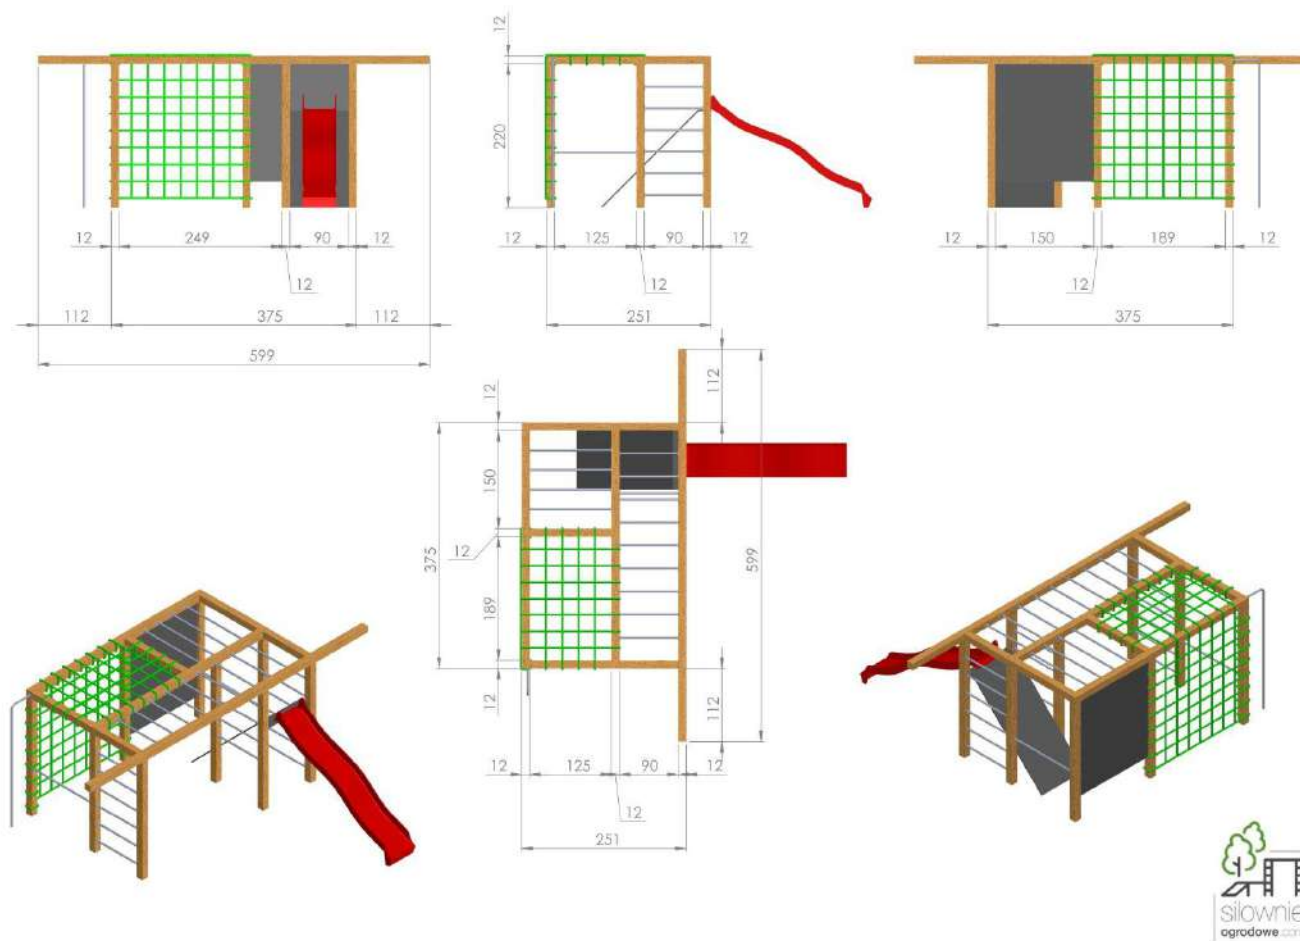

Drewno: Świerk Nordycki klejony warstwowo BSH GL24c Si klasa wizualna 120x120 mm, o wilgotności 15%.

Zdefiniowana klasa wytrzymałości wg. norm: BSH EN 14080, certyfikowane Europejskim znakiem CE

Drążki: malowane proszkowo, kolory do wyboru: zielone, czerwone, czarne, stal Inox - (dopłata 2500 zł za Inox)

Siatki wspinaczkowe: liny 16mm wielokolorowe lub jednokolorowe - zielony, niebieski, czerwony, żółty, czarny

Ścianka wspinaczkowa jednostronna - sklejka antypoślizgowa hekza 15 mm, kamienie wspinaczkowe

CENA 14 500 zł BRUTTO

CENA ZAWIERA: montaż, ściankę wspinaczkową, siatki, drabinki/drążki, zawiesia pod akcesoria

CENA NIE ZAWIERA: huśtawek, trapezów, bocianiego gniazda, liny, itp z racji różnych preferencji kolorystycznych i modelowych, akcesoria wyceniamy indywidualnie, można kupić we własnym zakresie