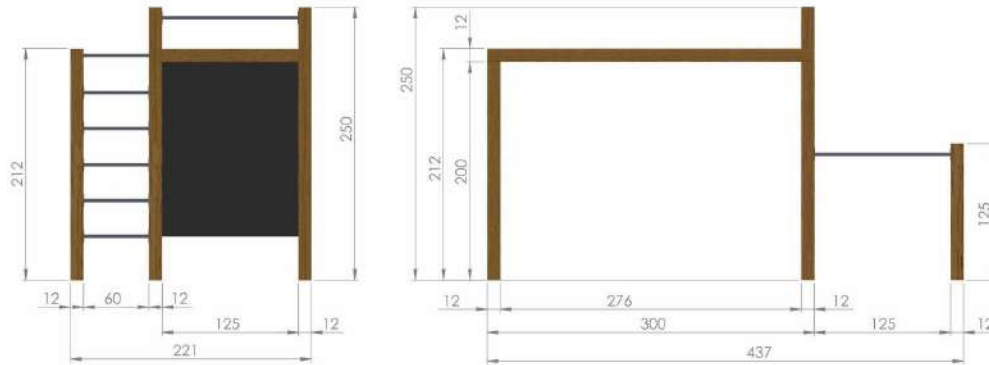

Drewno: Świerk Nordycki klejony warstwowo BSH GL24c Si klasa wizualna 120x120 mm, o wilgotności 15%.

Zdefiniowana klasa wytrzymałości wg. norm: BSH EN 14080, certyfikowane Europejskim znakiem CE

Drażki: malowane proszkowo, kolory do wyboru: zielone, czerwone, czarne, stal Inox - (dopłata 1400 zł za Inox)

Siatki wspinaczkowe: liny 16mm wielokolorowe lub jednokolorowe - zielony, niebieski, czerwony, żółty, czarny

CENA 9 100 zł BRUTTO

CENA ZAWIERA: montaż, siatki, drabinki/drażki, zawiesia pod akcesoria

CENA NIE ZAWIERA: huśtawek, trapezów, bocianiego gniazda, liny, itp z racji różnych preferencji kolorystycznych i modelowych, akcesoria wyceniamy indywidualnie, można kupić we własnym zakresie