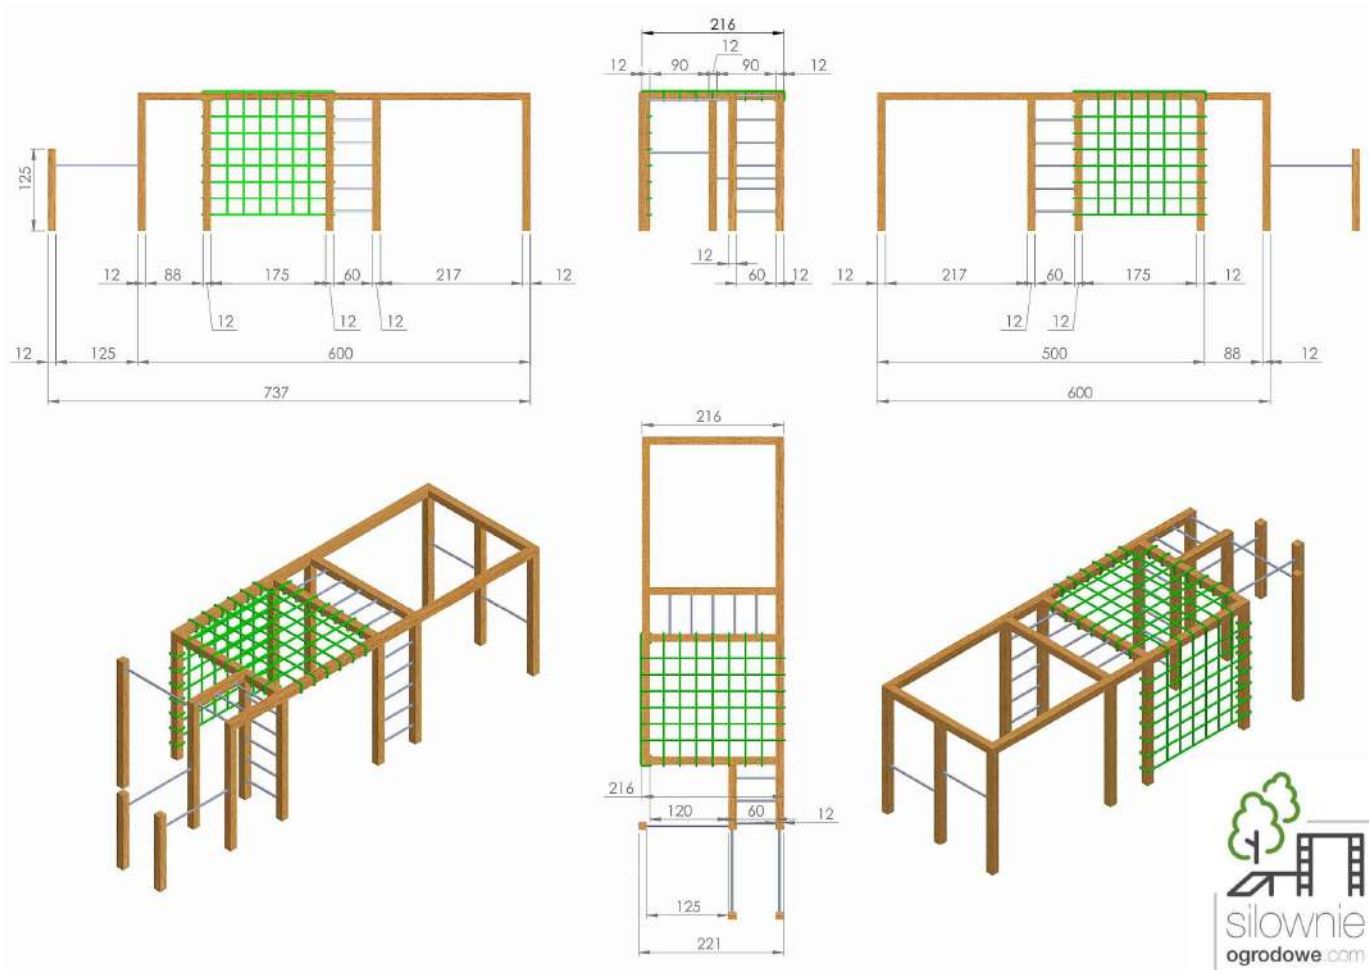

Drewno: Świerk Nordycki klejony warstwowo BSH GL24c Si klasa wizualna 120x120 mm, o wilgotności 15%.

Zdefiniowana klasa wytrzymałości wg. norm: BSH EN 14080, certyfikowane Europejskim znakiem CE

Drążki: malowane proszkowo, kolory do wyboru: zielone, czerwone, czarne, stal Inox - (dopłata 2000 zł za Inox)

Siatki wspinaczkowe: liny 16mm wielokolorowe lub jednokolorowe - zielony, niebieski, czerwony, żółty, czarny

Ścianka wspinaczkowa jednostronna - sklejka antypoślizgowa heksa 15 mm, kamienie wspinaczkowe

CENA 13 000 zł BRUTTO

CENA ZAWIERA: montaż, siatki, drabinki/drążki, zawiesia pod akcesoria, malowanie na wybrany kolor

CENA NIE ZAWIERA: huśtawek, trapezów, bocianiego gniazda, liny, itp z racji różnych preferencji kolorystycznych i modelowych, akcesoria wyceniamy indywidualnie, można kupić we własnym zakresie