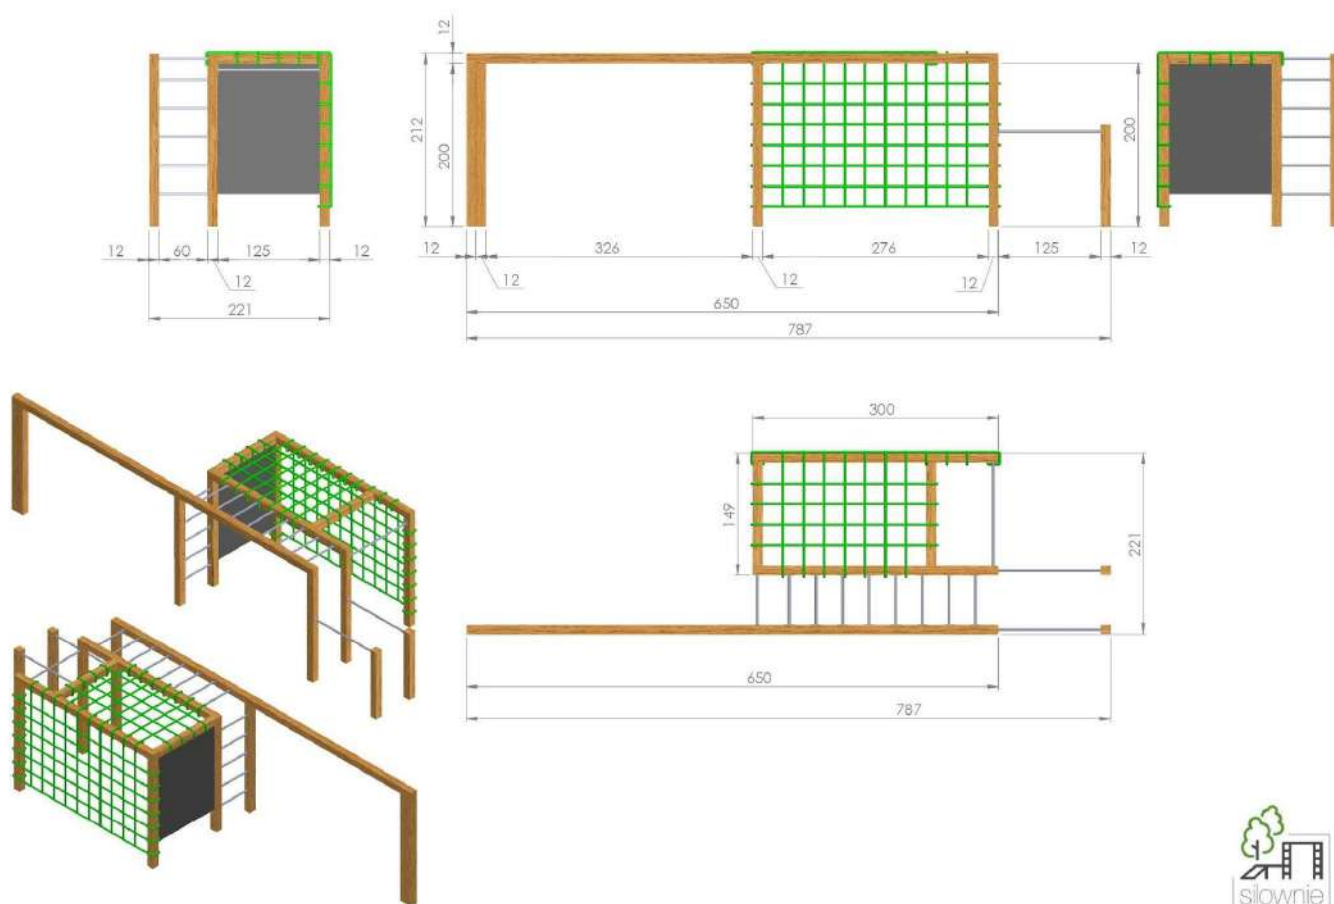

Drewno: Świerk Nordycki klejony warstwowo BSH GL24c Si klasa wizualna 120x120 mm, o wilgotności 15%.

Zdefiniowana klasa wytrzymałości wg. norm: BSH EN 14080, certyfikowane Europejskim znakiem CE

Drażki: zielone, czerwone, czarne, szare, miętowe, różowe, stal nierdzewna Inox - (dopłata 1400 zł za Inox)

Siatki wspinaczkowe: liny 16mm wielokolorowe lub jednokolorowe - zielony, niebieski, czerwony, żółty, czarny

Ścianka wspinaczkowa dwustronna - sklejka antypoślizgowa heksa 15 mm, kamienie wspinaczkowe

CENA 12 600 zł BRUTTO

CENA ZAWIERA: montaż, ściankę wspinaczkową, drabinki/drażki, zawiesia pod akcesoria

CENA NIE ZAWIERA: huśtawek, trapezów, bocianiego gniazda, liny, itp z racji różnych preferencji kolorystycznych i modelowych, akcesoria wyceniamy indywidualnie, można kupić we własnym zakresie