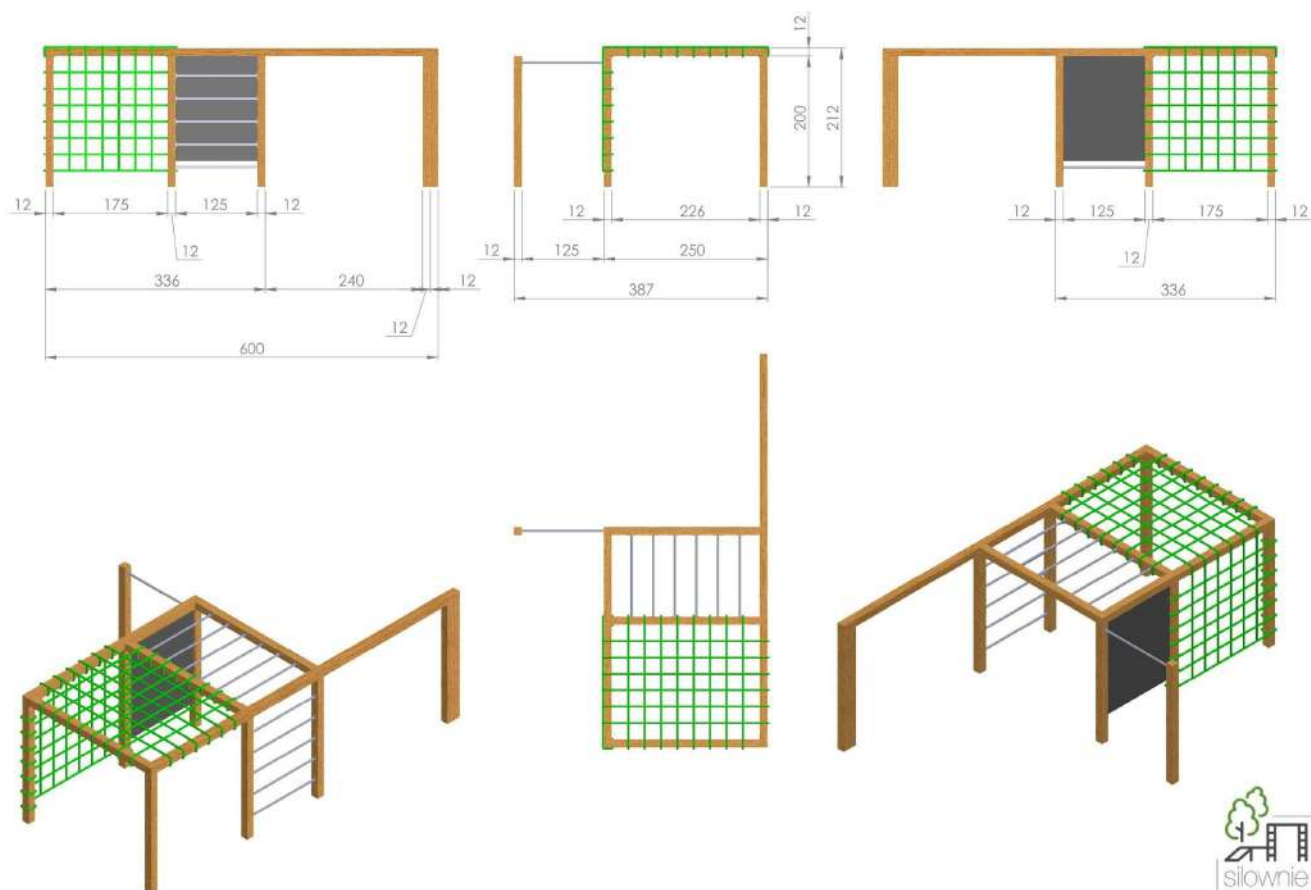

Drewno: Świerk Nordycki klejony warstwowo BSH GL24c Si klasa wizualna 120x120 mm, o wilgotności 15%.

Zdefiniowana klasa wytrzymałości wg. norm: BSH EN 14080, certyfikowane Europejskim znakiem CE

Drążki: malowane proszkowo, kolory do wyboru: zielone, czerwone, czarne, stal Inox - (dopłata 1300 zł za Inox)

Siatki wspinaczkowe: liny 16mm wielokolorowe lub jednokolorowe - zielony, niebieski, czerwony, żółty, czarny

Ścianka wspinaczkowa jednostronna - sklejka antypoślizgowa heksa 15 mm, kamienie wspinaczkowe

CENA 10 700 zł BRUTTO

CENA ZAWIERA: montaż, ściankę wspinaczkową, siatki, drabinki/drążki, zawiesia pod akcesoria

CENA NIE ZAWIERA: huśtawek, trapezów, bocianiego gniazda, liny, itp z racji różnych preferencji kolorystycznych i modelowych, akcesoria wyceniamy indywidualnie, można kupić we własnym zakresie