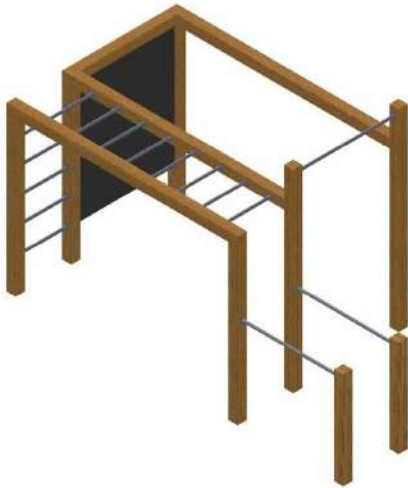

Drewno: Świerk Nordycki klejony warstwowo BSH GL24c Si klasa wizualna 120x120 mm, o wilgotności 15%.

Zdefiniowana klasa wytrzymałości wg. norm: BSH EN 14080, certyfikowane Europejskim znakiem CE

Drążki: zielone, czerwone, czarne, szare, miętowe, różowe, stal nierdzewna Inox - (dopłata 1400 zł za Inox)

Siatki wspinaczkowe: liny 16mm wielokolorowe lub jednokolorowe - zielony, niebieski, czerwony, żółty, czarny

Ścianka wspinaczkowa dwustronna - sklejka antypoślizgowa heksa 15 mm, kamienie wspinaczkowe

CENA 9 900 zł BRUTTO

CENA ZAWIERA: montaż, ściankę wspinaczkową, drabinki/drążki, zawiesia pod akcesoria

CENA NIE ZAWIERA: huśtawek, trapezów, bocianiego gniazda, liny, itp z racji różnych preferencji kolorystycznych i modelowych, akcesoria wyceniamy indywidualnie, można kupić we własnym zakresie