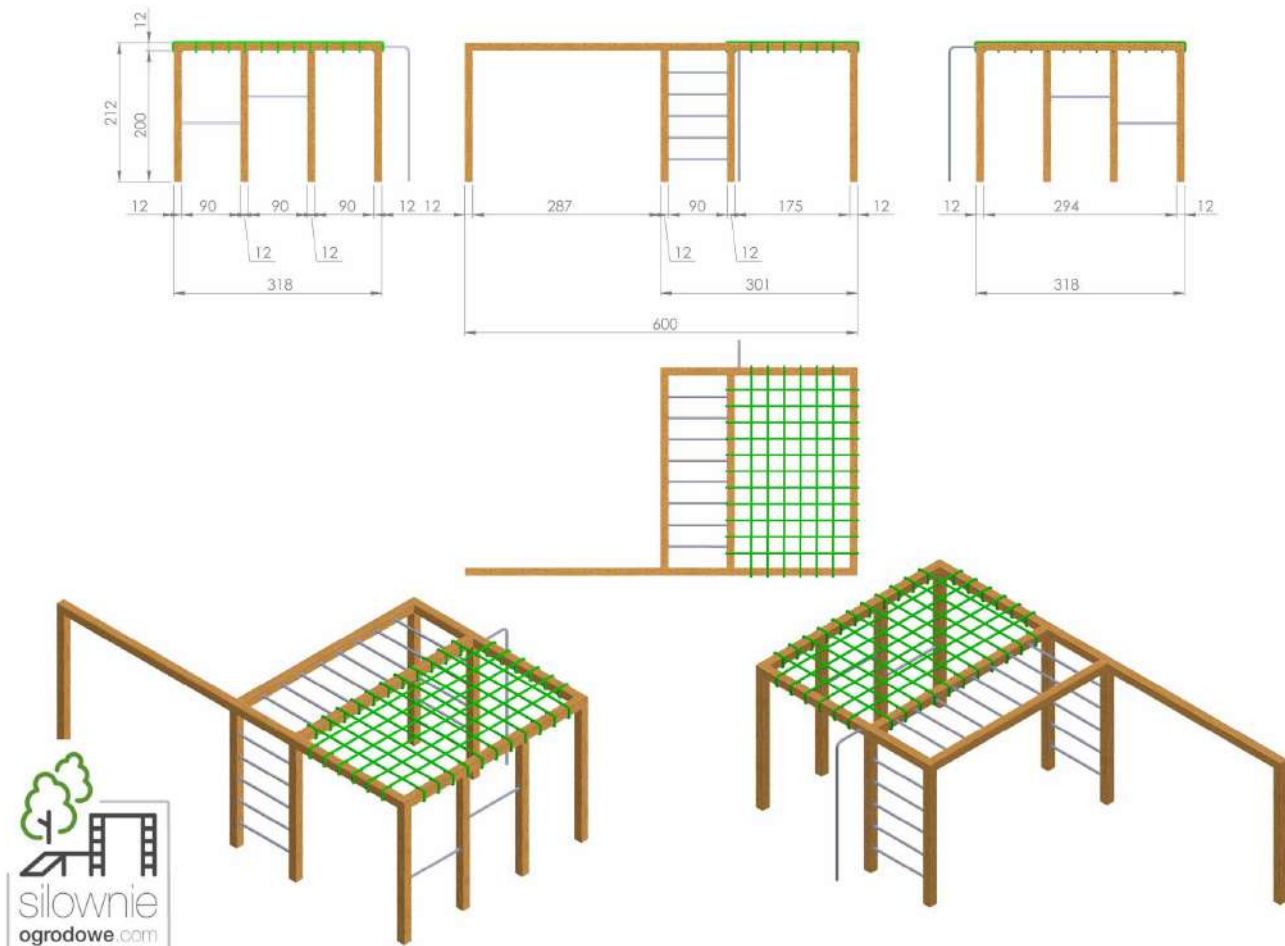

Drewno: Świerk Nordycki klejony warstwowo BSH GL24c Si klasa wizualna 120x120 mm, o wilgotności 15%.

Zdefiniowana klasa wytrzymałości wg. norm: BSH EN 14080, certyfikowane Europejskim znakiem CE

Drażki: malowane proszkowo, kolory do wyboru: zielone, czerwone, czarne, stal Inox - (dopłata 2000 zł za Inox)

Siatki wspinaczkowe: liny 16mm wielokolorowe lub jednokolorowe - zielony, niebieski, czerwony, żółty, czarny

CENA 11 100 zł BRUTTO

CENA ZAWIERA: montaż, siatki, drabinki/drażki, zawiesia pod akcesoria

CENA NIE ZAWIERA: huśtawek, trapezów, bocianiego gniazda, liny, itp z racji różnych preferencji kolorystycznych i modelowych, akcesoria wyceniamy indywidualnie, można kupić we własnym zakresie