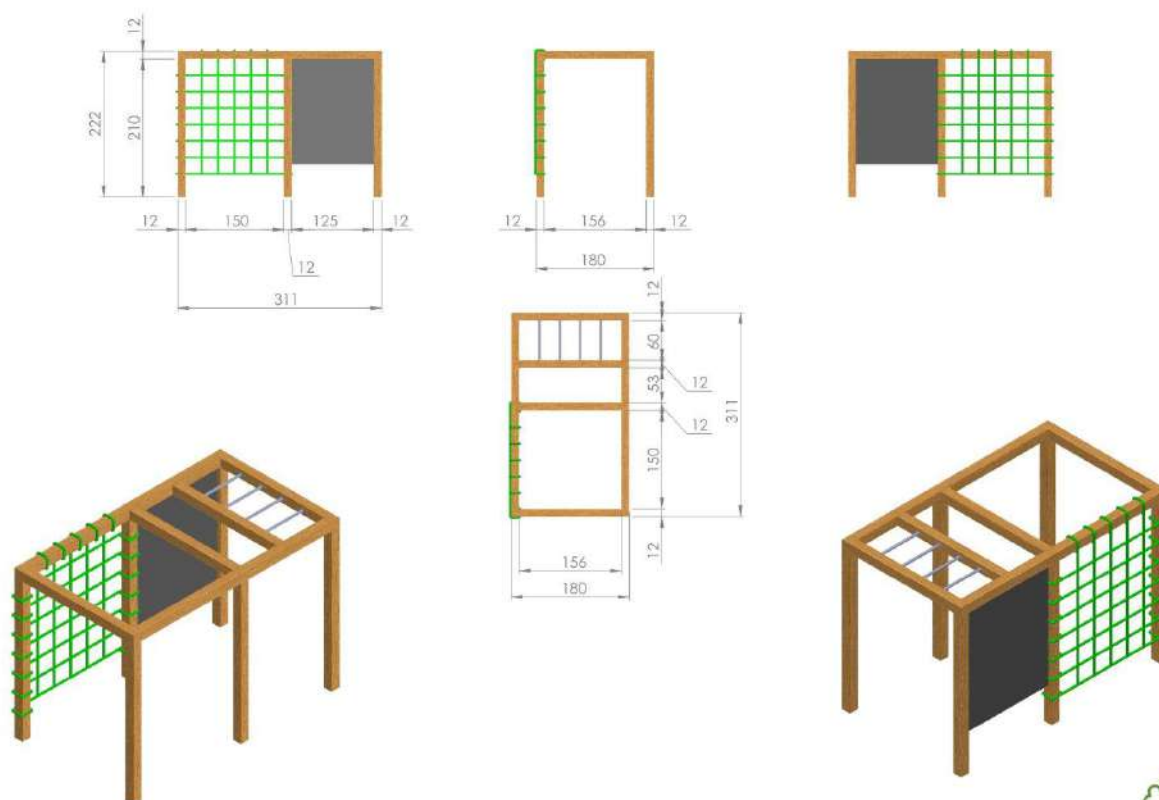

Drewno: Świerk Nordycki klejony warstwowo BSH GL24c Si klasa wizualna 120x120 mm, o wilgotności 15%.

Zdefiniowana klasa wytrzymałości wg. norm: BSH EN 14080, certyfikowane Europejskim znakiem CE

Drążki: malowane proszkowo, kolory do wyboru: zielone, czerwone, czarne, stal Inox - (dopłata 300 zł za Inox)

Siatki wspinaczkowe: liny 16mm wielokolorowe lub jednokolorowe - zielony, niebieski, czerwony, żółty, czarny

Ścianka wspinaczkowa jednostronna - sklejka antypoślizgowa heksa 15 mm, kamienie wspinaczkowe

CENA 8 200 zł BRUTTO

CENA ZAWIERA: montaż, ściankę wspinaczkową, siatki, drabinki/drążki, zawiesia pod akcesoria

CENA NIE ZAWIERA: huśtawek, trapezów, bocianiego gniazda, liny, itp z racji różnych preferencji kolorystycznych i modelowych, akcesoria wyceniamy indywidualnie, można kupić we własnym zakresie