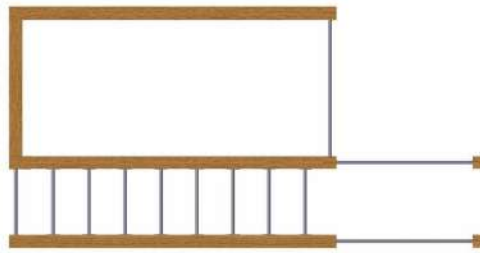

Drewno: Świerk Nordycki klejony warstwowo BSH GL24c Si klasa wizualna 120x120 mm, o wilgotności 15%.

Zdefiniowana klasa wytrzymałości wg. norm: BSH EN 14080, certyfikowane Europejskim znakiem CE

Drażki: malowane proszkowo, kolory do wyboru: zielone, czerwone, czarne, stal Inox - (dopłata 1400 zł za Inox)

Siatki wspinaczkowe: liny 16mm wielokolorowe lub jednokolorowe - zielony, niebieski, czerwony, żółty, czarny

CENA 9 100 zł BRUTTO

CENA ZAWIERA: montaż, siatki, drabinki/drażki, zawiesia pod akcesoria

CENA NIE ZAWIERA: huśtawek, trapezów, bocianiego gniazda, liny, itp z racji różnych preferencji kolorystycznych i modelowych, akcesoria wyceniamy indywidualnie, można kupić we własnym zakresie