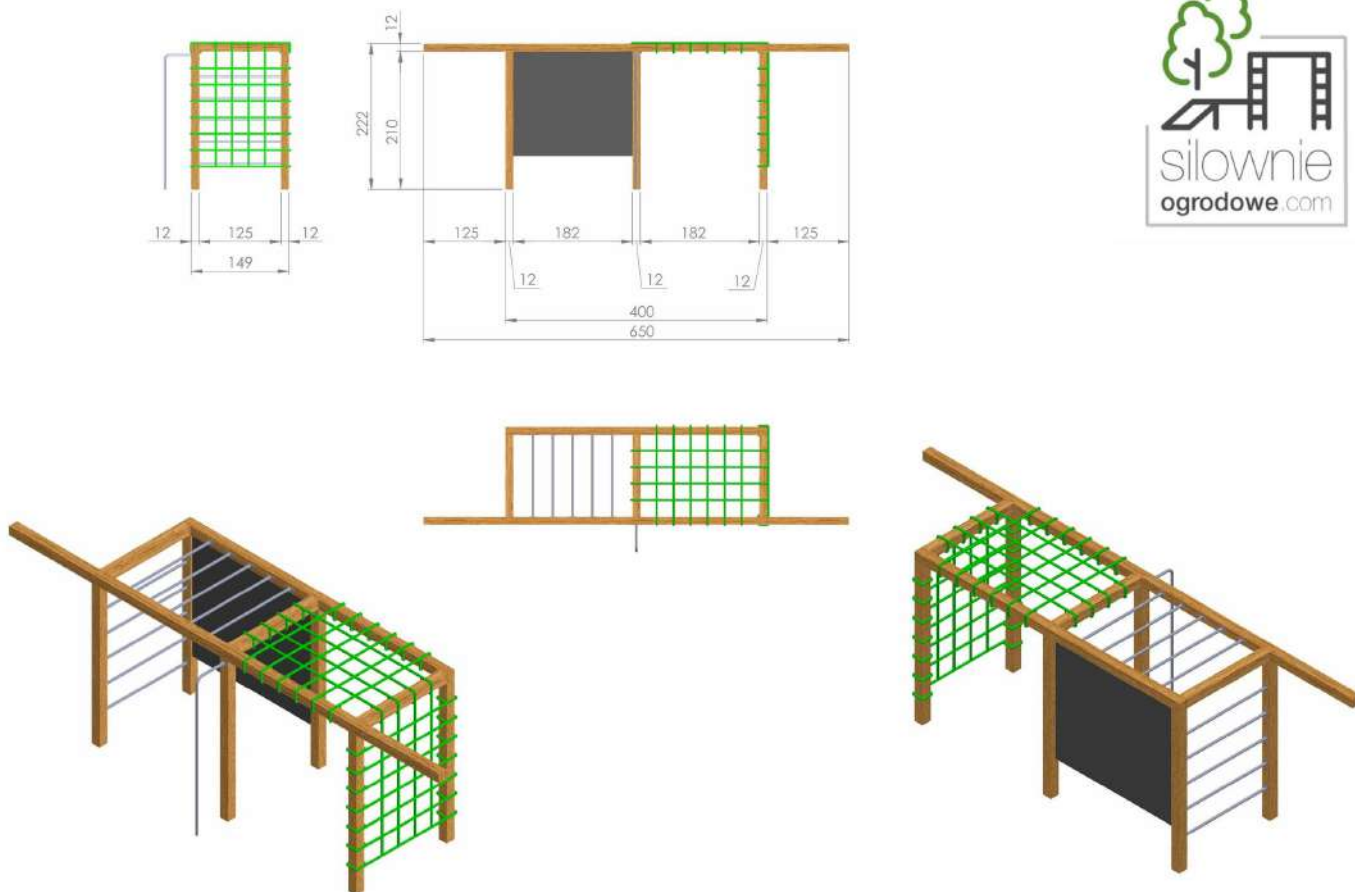

Drewno: Świerk Nordycki klejony warstwowo BSH GL24c Si klasa wizualna 120x120 mm, o wilgotności 15%.

Zdefiniowana klasa wytrzymałości wg. norm: BSH EN 14080, certyfikowane Europejskim znakiem CE

Drążki: zielone, czerwone, czarne, szare, miętowe, różowe, stal nierdzewna Inox - (dopłata 1200 zł za Inox)

Siatki wspinaczkowe: liny 16mm wielokolorowe lub jednokolorowe - zielony, niebieski, czerwony, żółty, czarny

Ścianka wspinaczkowa jednostronna - sklejka antypoślizgowa heksa 15 mm, kamienie wspinaczkowe

CENA 9 900 zł BRUTTO

CENA ZAWIERA: montaż, ściankę wspinaczkową, siatki, drabinki/drążki, zawiesia pod akcesoria

CENA NIE ZAWIERA: huśtawek, trapezów, bocianiego gniazda, liny, itp z racji różnych preferencji kolorystycznych i modelowych, akcesoria wyceniamy indywidualnie, można kupić we własnym zakresie