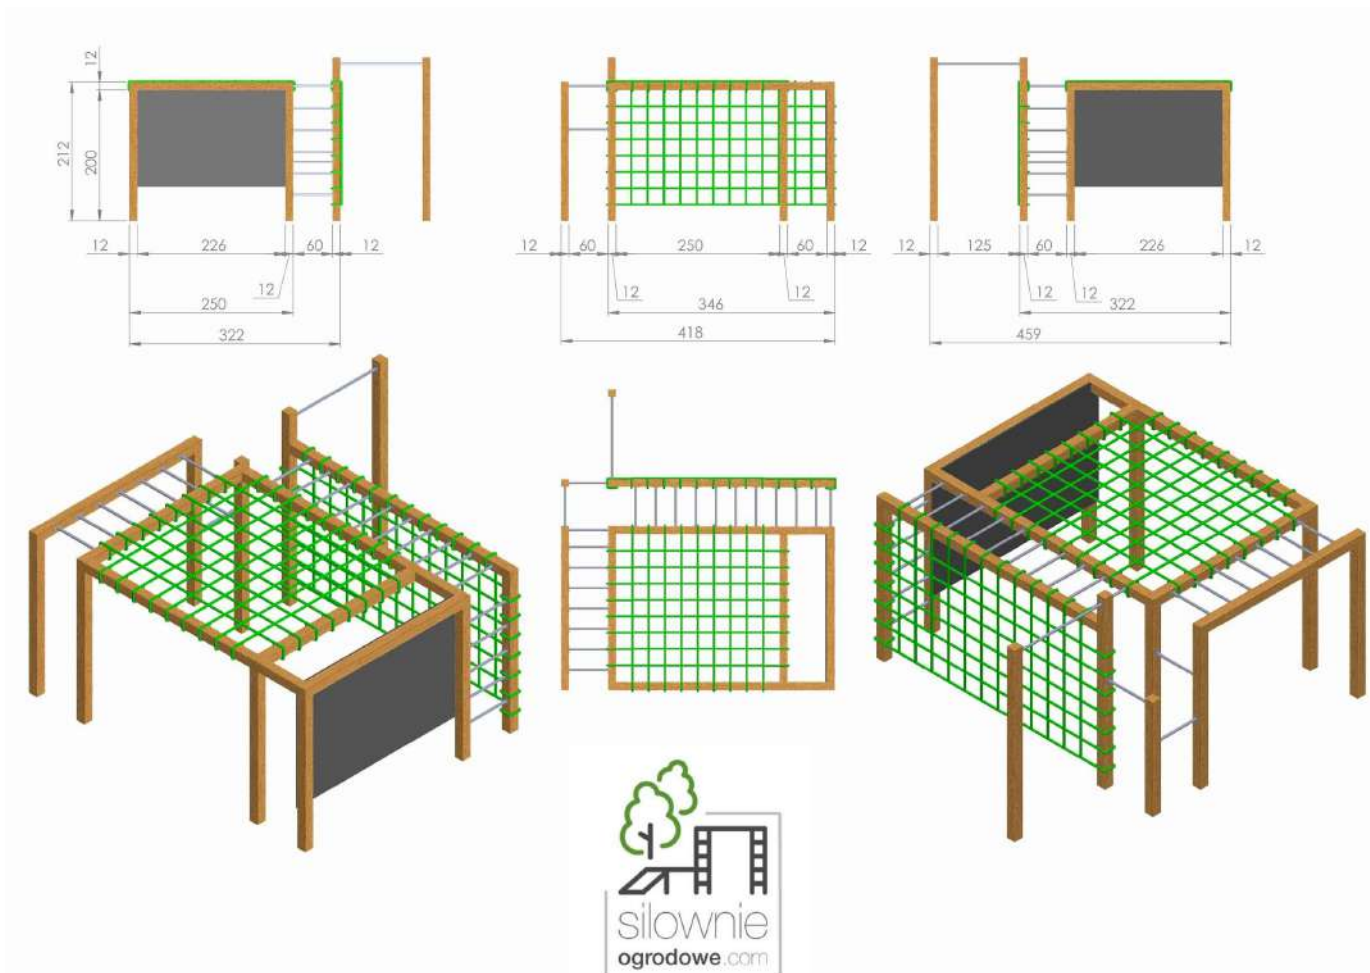

Drewno: Świerk Nordycki klejony warstwowo BSH GL24c Si klasa wizualna 120x120 mm, o wilgotności 15%.

Zdefiniowana klasa wytrzymałości wg. norm: BSH EN 14080, certyfikowane Europejskim znakiem CE

Drążki: malowane proszkowo, kolory do wyboru: zielone, czerwone, czarne, stal Inox - (dopłata 1900 zł za Inox)

Siatki wspinaczkowe: liny 16mm wielokolorowe lub jednokolorowe - zielony, niebieski, czerwony, żółty, czarny

Ścianka wspinaczkowa jednostronna - sklejka antypoślizgowa heksa 15 mm, kamienie wspinaczkowe

CENA 14 200 zł BRUTTO

CENA ZAWIERA: montaż, ściankę wspinaczkową, siatki, drabinki/drążki, zawiesia pod akcesoria

CENA NIE ZAWIERA: huśtawek, trapezów, bocianiego gniazda, liny, itp z racji różnych preferencji kolorystycznych i modelowych, akcesoria wyceniamy indywidualnie, można kupić we własnym zakresie