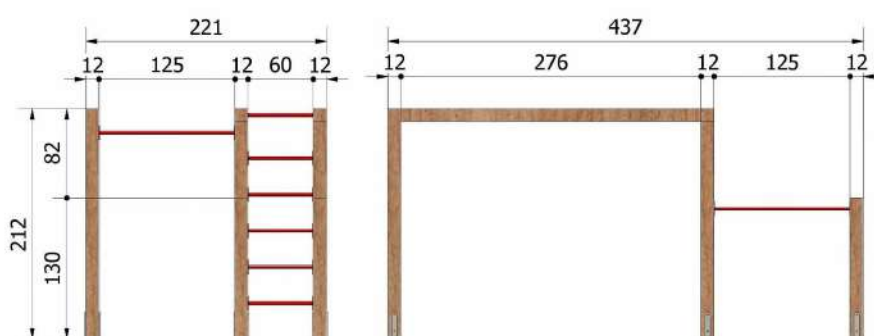

Drewno: Świerk Nordycki klejony warstwowo BSH GL24c Si klasa wizualna 120x120 mm, o wilgotności 15%.

Zdefiniowana klasa wytrzymałości wg. norm: BSH EN 14080, certyfikowane Europejskim znakiem CE

Drążki: zielone, czerwone, czarne, szare, miętowe, różowe, stal nierdzewna Inox - (dopłata 1200 zł za Inox)

CENA 7 500 zł BRUTTO

CENA ZAWIERA: montaż, drabinki/drążki, zawiesia pod akcesoria

CENA NIE ZAWIERA: huśtawek, trapezów, bocianiego gniazda, liny, itp z racji różnych preferencji kolorystycznych i modelowych, akcesoria wyceniamy indywidualnie, można kupić we własnym zakresie