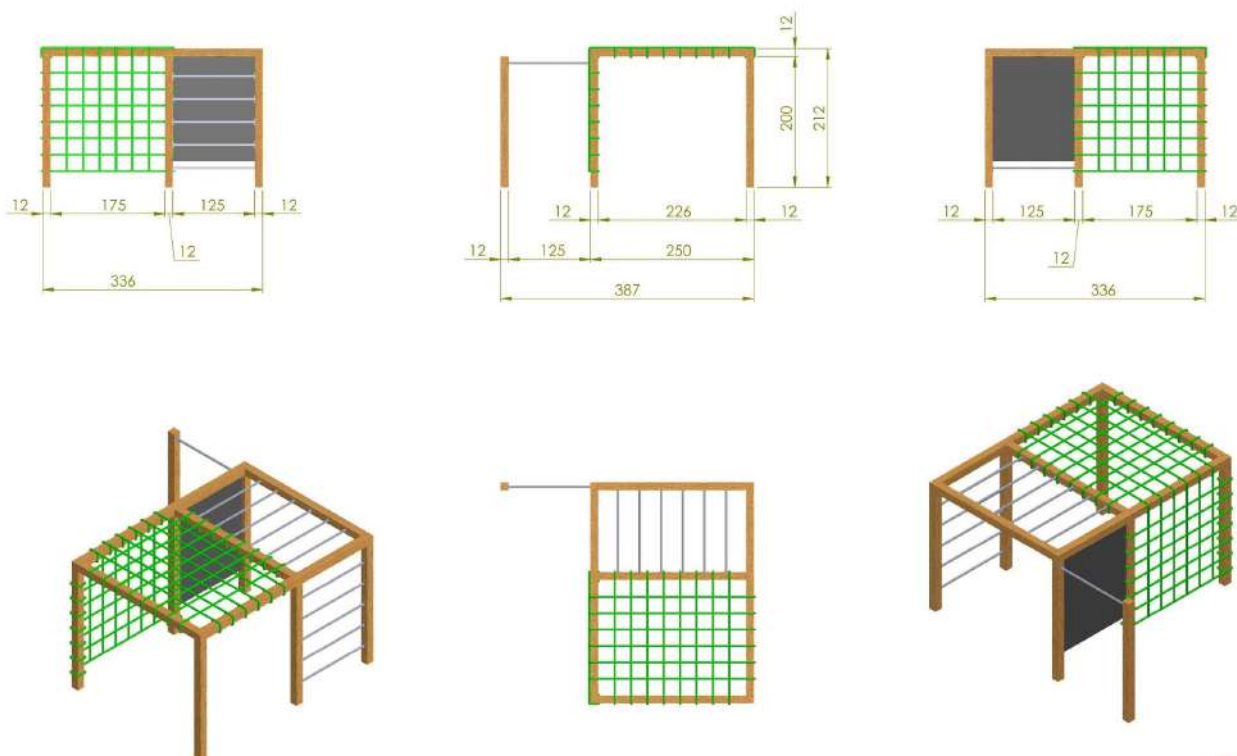

Drewno: Świerk Nordycki klejony warstwowo BSH GL24c Si klasa wizualna 120x120 mm, o wilgotności 15%.

Zdefiniowana klasa wytrzymałości wg. norm: BSH EN 14080, certyfikowane Europejskim znakiem CE

Drążki: malowane proszkowo, kolory do wyboru: zielone, czerwone, czarne, stal Inox - (dopłata 1300 zł za Inox)

Siatki wspinaczkowe: liny 16mm wielokolorowe lub jednokolorowe - zielony, niebieski, czerwony, żółty, czarny

Ścianka wspinaczkowa jednostronna - sklejka antypoślizgowa heksa 15 mm, kamienie wspinaczkowe

CENA 9 900 zł BRUTTO

CENA ZAWIERA: montaż, ściankę wspinaczkową, siatki, drabinki/drążki, zawiesia pod akcesoria

CENA NIE ZAWIERA: huśtawek, trapezów, bocianiego gniazda, liny, itp z racji różnych preferencji kolorystycznych i modelowych, akcesoria wyceniamy indywidualnie, można kupić we własnym zakresie