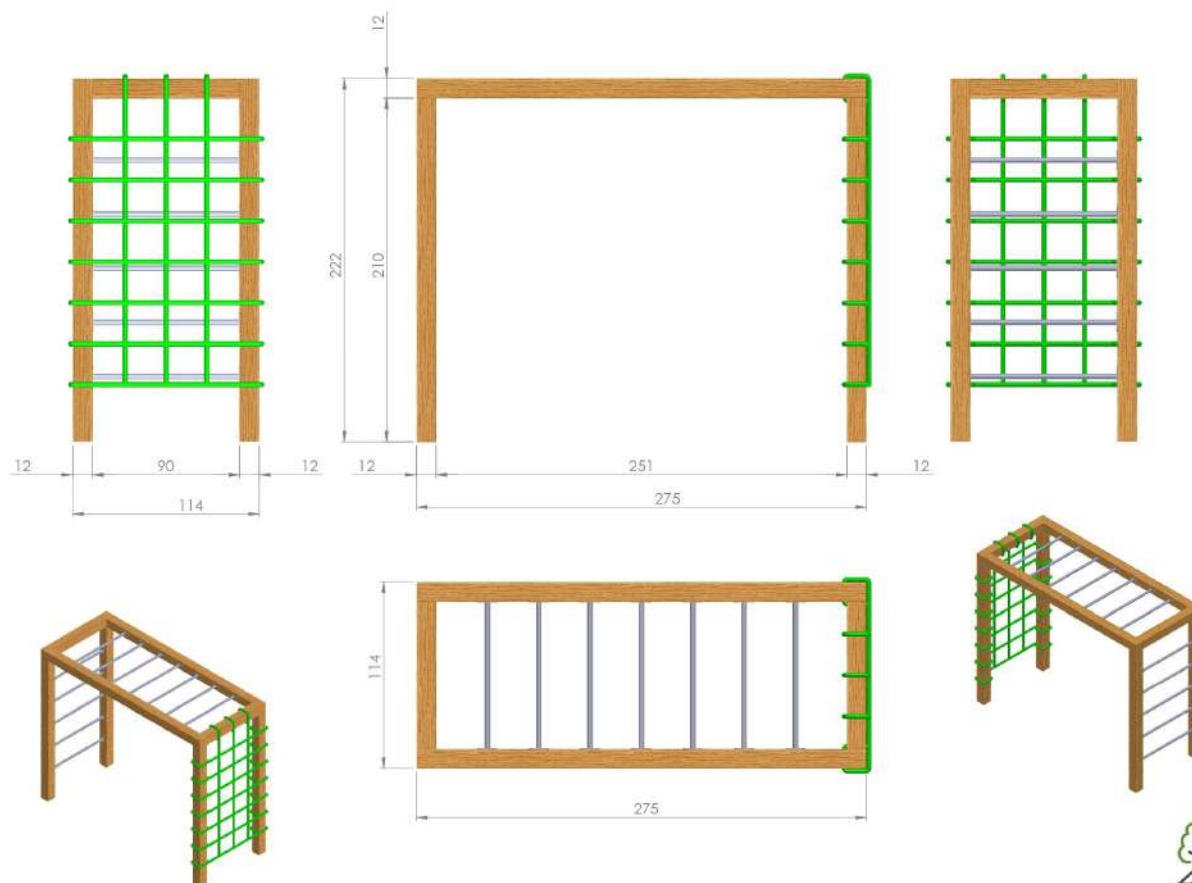

1

Drewno: Świerk Nordycki klejony warstwowo BSH GL24c Si klasa wizualna 120x120 mm, o wilgotności 15%.

Zdefiniowana klasa wytrzymałości wg. norm: BSH EN 14080, certyfikowane Europejskim znakiem CE

Drążki: zielone, czerwone, czarne, szare, miętowe, różowe, stal nierdzewna Inox - (dopłata 800 zł za Inox)

Drewno: Świerk Nordycki klejony warstwowo BSH GL24c Si klasa wizualna 120x120 mm, o wilgotności 15%.

Zdefiniowana klasa wytrzymałości wg. norm: BSH EN 14080, certyfikowane Europejskim znakiem CE

Drążki: zielone, czerwone, czarne, szare, miętowe, różowe, stal nierdzewna Inox - (dopłata 1200 zł za Inox)