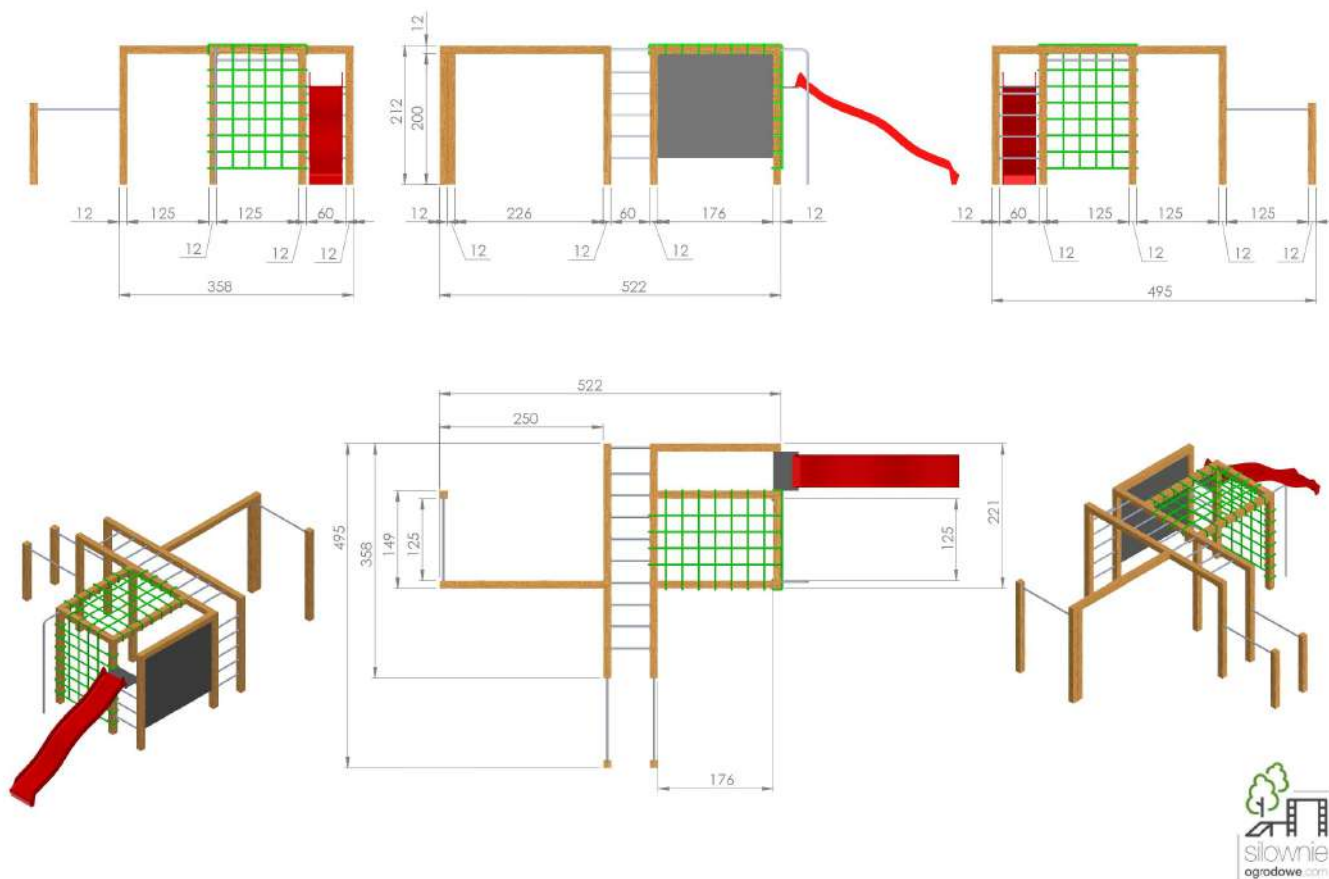

Drewno: Świerk Nordycki klejony warstwowo BSH GL24c Si klasa wizualna 120x120 mm, o wilgotności 15%.

Zdefiniowana klasa wytrzymałości wg. norm: BSH EN 14080, certyfikowane Europejskim znakiem CE

Drążki: malowane proszkowo, kolory do wyboru: zielone, czerwone, czarne, stal Inox - (dopłata 2000 zł za Inox)

Siatki wspinaczkowe: liny 16mm wielokolorowe lub jednokolorowe - zielony, niebieski, czerwony, żółty, czarny

Ścianka wspinaczkowa jednostronna - sklejka antypoślizgowa heksa 15 mm, kamienie wspinaczkowe

CENA 15 200 zł BRUTTO

CENA ZAWIERA: montaż, ściankę wspinaczkową, siatki, drabinki/drążki, zawiesia pod akcesoria

CENA NIE ZAWIERA: huśtawek, trapezów, bocianiego gniazda, liny, itp z racji różnych preferencji kolorystycznych i modelowych, akcesoria wyceniamy indywidualnie, można kupić we własnym zakresie