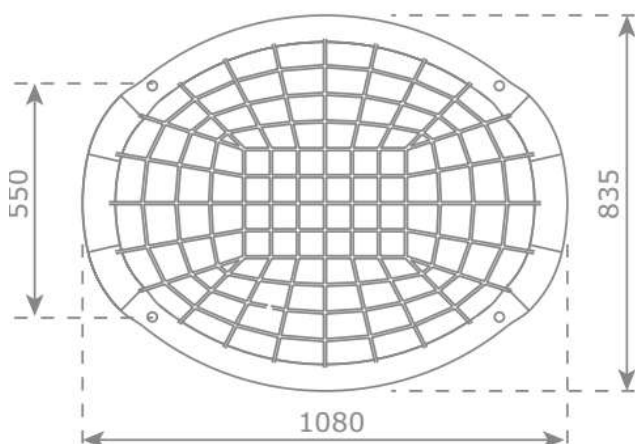

Bocianie Gniazdo Premium 100 cm 1000 zł

Przykładowe Akcesoria do Placu Zabaw