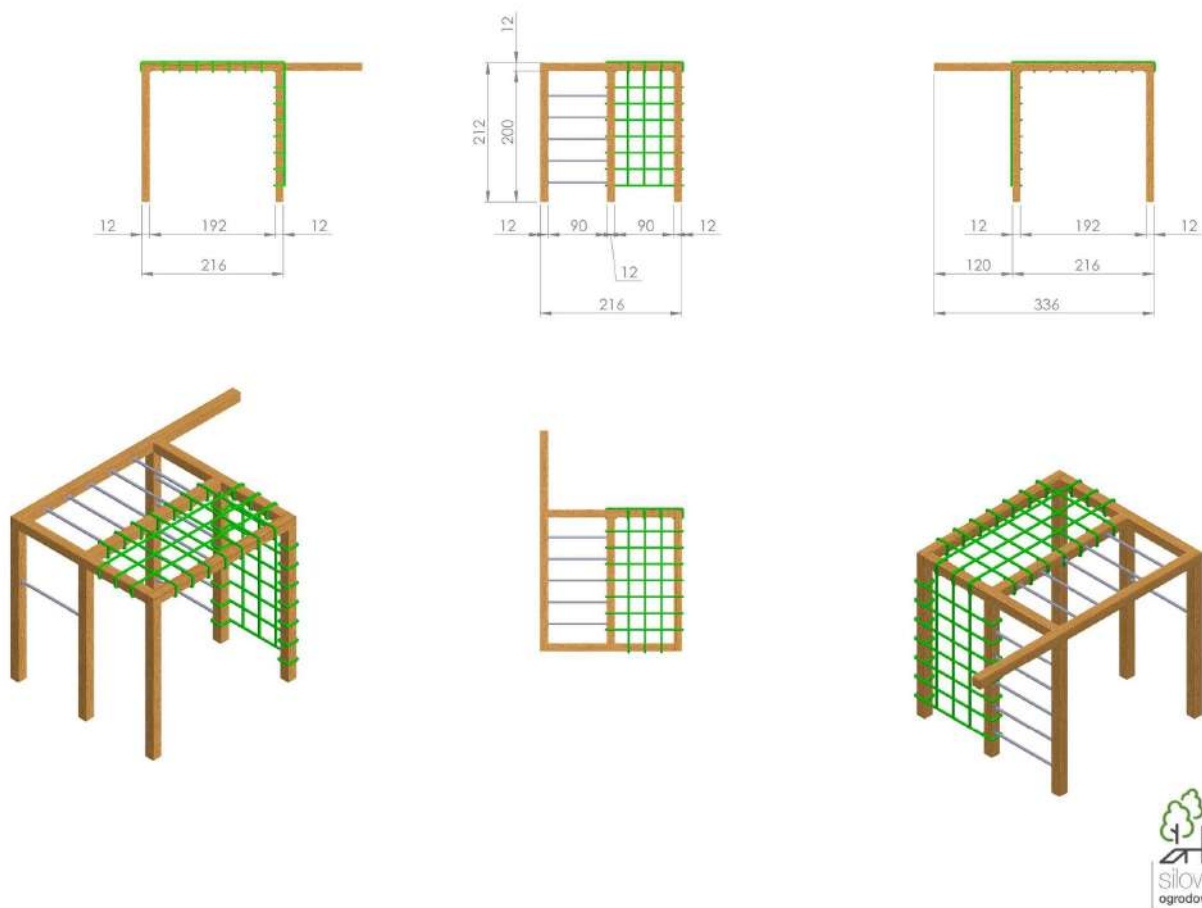

Drewno: Świerk Nordycki klejony warstwowo BSH GL24c Si klasa wizualna 120x120 mm, o wilgotności 15%.

Zdefiniowana klasa wytrzymałości wg. norm: BSH EN 14080, certyfikowane Europejskim znakiem CE

Drążki: malowane proszkowo, kolory do wyboru: zielone, czerwone, czarne, stal Inox - (dopłata 800 zł za Inox)

Siatki wspinaczkowe: liny 16mm wielokolorowe lub jednokolorowe - zielony, niebieski, czerwony, żółty, czarny

CENA 7 600 zł BRUTTO

CENA ZAWIERA: montaż, siatki, drabinki/drażki, zawiesia pod akcesoria

CENA NIE ZAWIERA: huśtawek, trapezów, bocianiego gniazda, liny, itp z racji różnych preferencji kolorystycznych i modelowych, akcesoria wyceniamy indywidualnie, można kupić we własnym zakresie