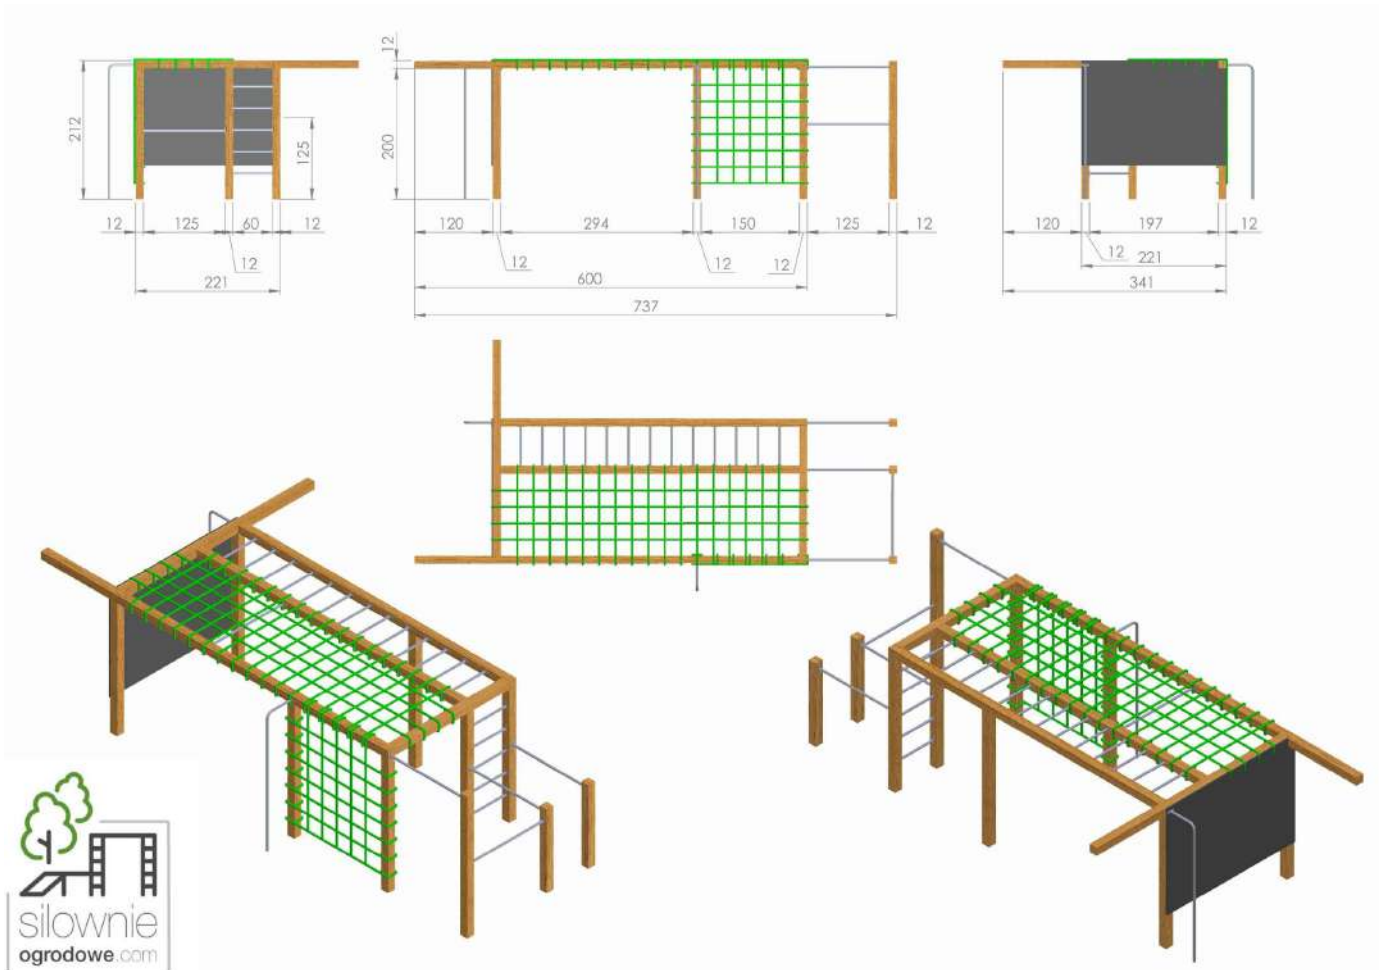

Drewno: Świerk Nordycki klejony warstwowo BSH GL24c Si klasa wizualna 120x120 mm, o wilgotności 15%.

Zdefiniowana klasa wytrzymałości wg. norm: BSH EN 14080, certyfikowane Europejskim znakiem CE

Drążki: malowane proszkowo, kolory do wyboru: zielone, czerwone, czarne, stal Inox - (dopłata 2000 zł za Inox)

Siatki wspinaczkowe: liny 16mm wielokolorowe lub jednokolorowe - zielony, niebieski, czerwony, żółty, czarny

Ścianka wspinaczkowa jednostronna - sklejka antypoślizgowa heksa 15 mm, kamienie wspinaczkowe

CENA 13 300 zł BRUTTO

CENA ZAWIERA: montaż, ściankę wspinaczkową, siatki, drabinki/drążki, zawiesia pod akcesoria

CENA NIE ZAWIERA: huśtawek, trapezów, bocianiego gniazda, liny, itp z racji różnych preferencji kolorystycznych i modelowych, akcesoria wyceniamy indywidualnie, można kupić we własnym zakresie