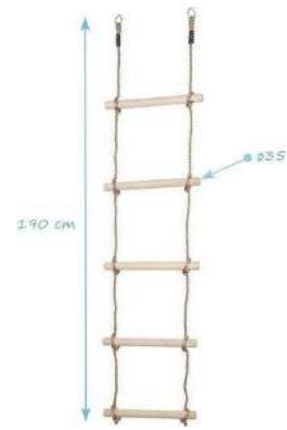

Bocianie gniazdo Oval - 400 zł

Bocianie gniazdo 120 cm 400 zł

Bocianie Gniazdo Premium 100 cm 1000 zł

Huśtawka LUX - 100 zł

Huśtawka Gumowa z łańcuchem ze stali nierdzewnej **350 zł**

Huśtawka XL-szerokie siedzisko- z łańcuchem ze stali nierdzewnej **400 zł**

Huśtawka Kubełkowa z łańcuchem ze stali nierdzewnej **650 zł**

Trapez 65 zł

Lina z suptami 60 zł

Lina z drewniakami 50 zł

Lina z drewniakami 80 zł

Zjeżdżalnie/ślizgi 400 zł

ślizg laminat zielony lub szary 3,1m falowany lub prosty - 1000 zł