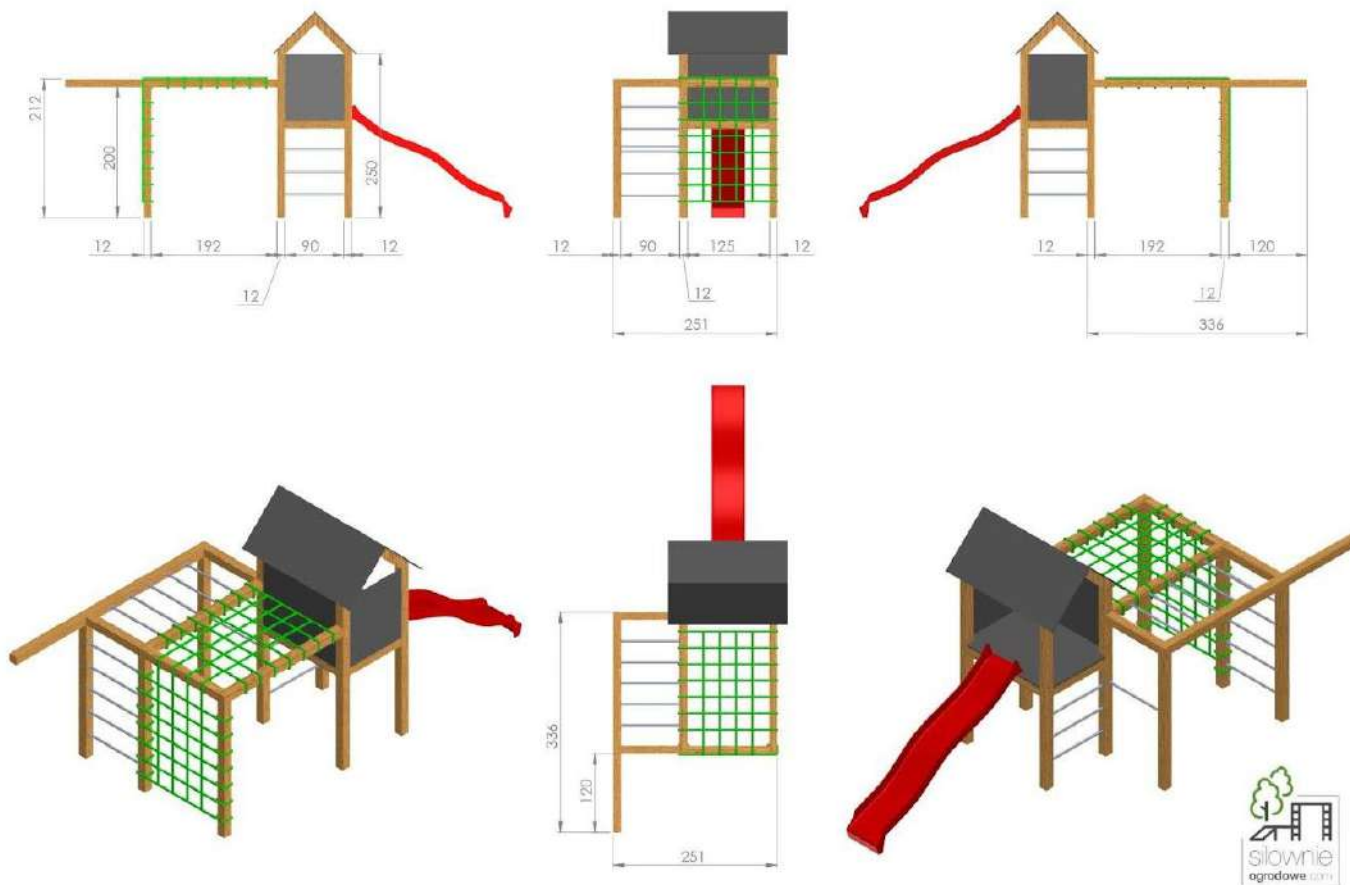

Drewno: Świerk Nordycki klejony warstwowo BSH GL24c Si klasa wizualna 120x120 mm, o wilgotności 15%.

Zdefiniowana klasa wytrzymałości wg. norm: BSH EN 14080, certyfikowane Europejskim znakiem CE

Drążki: malowane proszkowo, kolory do wyboru: zielone, czerwone, czarne, stal Inox - (dopłata 900 zł za Inox)

Siatki wspinaczkowe: liny 16mm wielokolorowe lub jednokolorowe - zielony, niebieski, czerwony, żółty, czarny

CENA 12 700 zł BRUTTO

CENA ZAWIERA: montaż, ściankę wspinaczkową, siatki, drabinki/drążki, zawiesia pod akcesoria

CENA NIE ZAWIERA: huśtawek, trapezów, bocianiego gniazda, liny, itp z racji różnych preferencji kolorystycznych i modelowych, akcesoria wyceniamy indywidualnie, można kupić we własnym zakresie