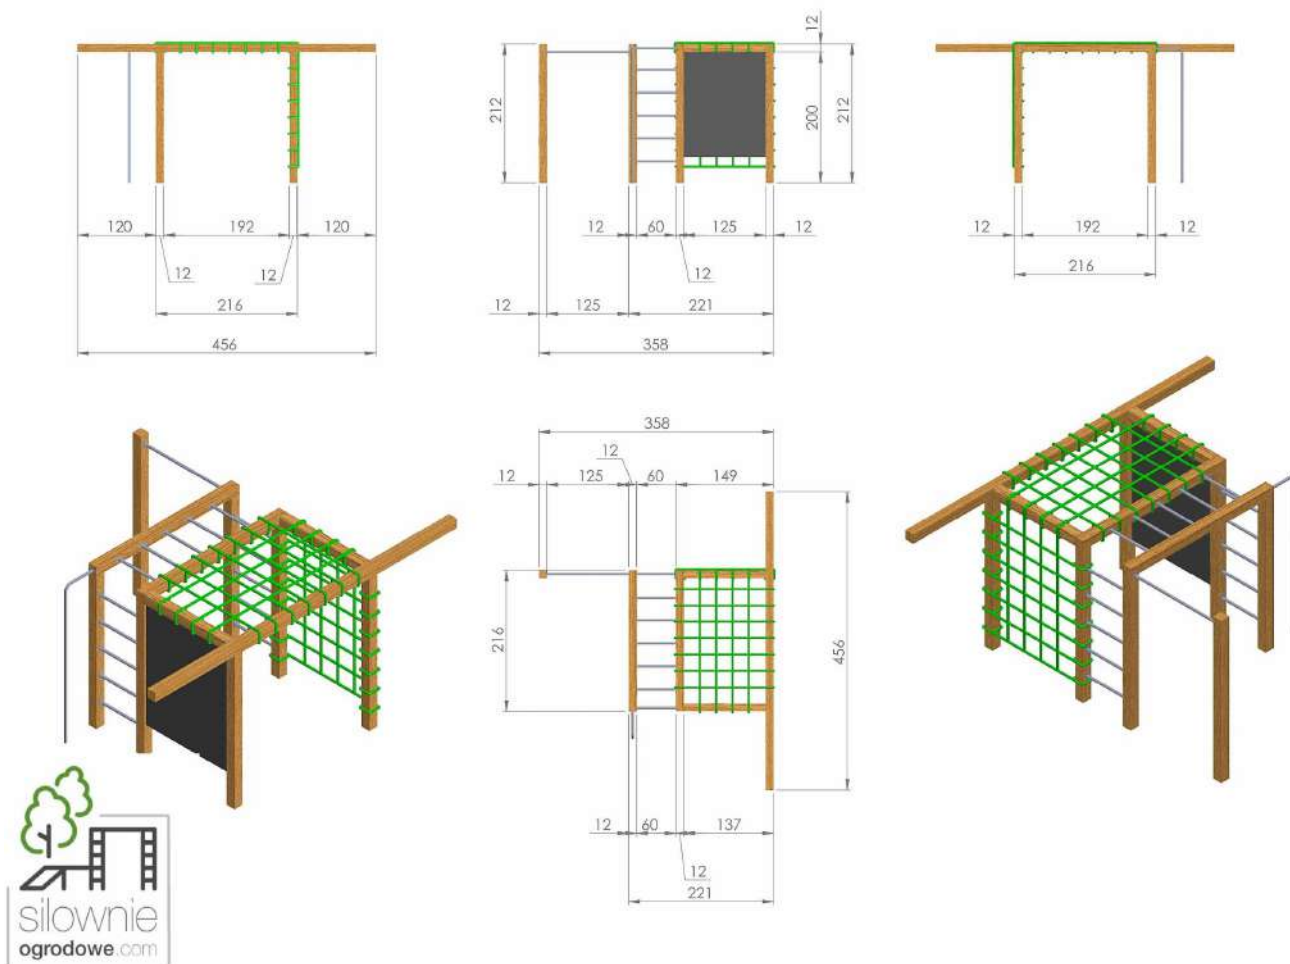

Drewno: Świerk Nordycki klejony warstwowo BSH GL24c Si klasa wizualna 120x120 mm, o wilgotności 15%.

Zdefiniowana klasa wytrzymałości wg. norm: BSH EN 14080, certyfikowane Europejskim znakiem CE

Drążki: malowane proszkowo, kolory do wyboru: zielone, czerwone, czarne, stal Inox - (dopłata 1300 zł za Inox)

Siatki wspinaczkowe: liny 16mm wielokolorowe lub jednokolorowe - zielony, niebieski, czerwony, żółty, czarny

Ścianka wspinaczkowa jednostronna - sklejka antypoślizgowa heksa 15 mm, kamienie wspinaczkowe

CENA 9 500 zł BRUTTO

CENA ZAWIERA: montaż, ściankę wspinaczkową, siatki, drabinki/drążki, zawiesia pod akcesoria

CENA NIE ZAWIERA: huśtawek, trapezów, bocianiego gniazda, liny, itp z racji różnych preferencji kolorystycznych i modelowych, akcesoria wyceniamy indywidualnie, można kupić we własnym zakresie