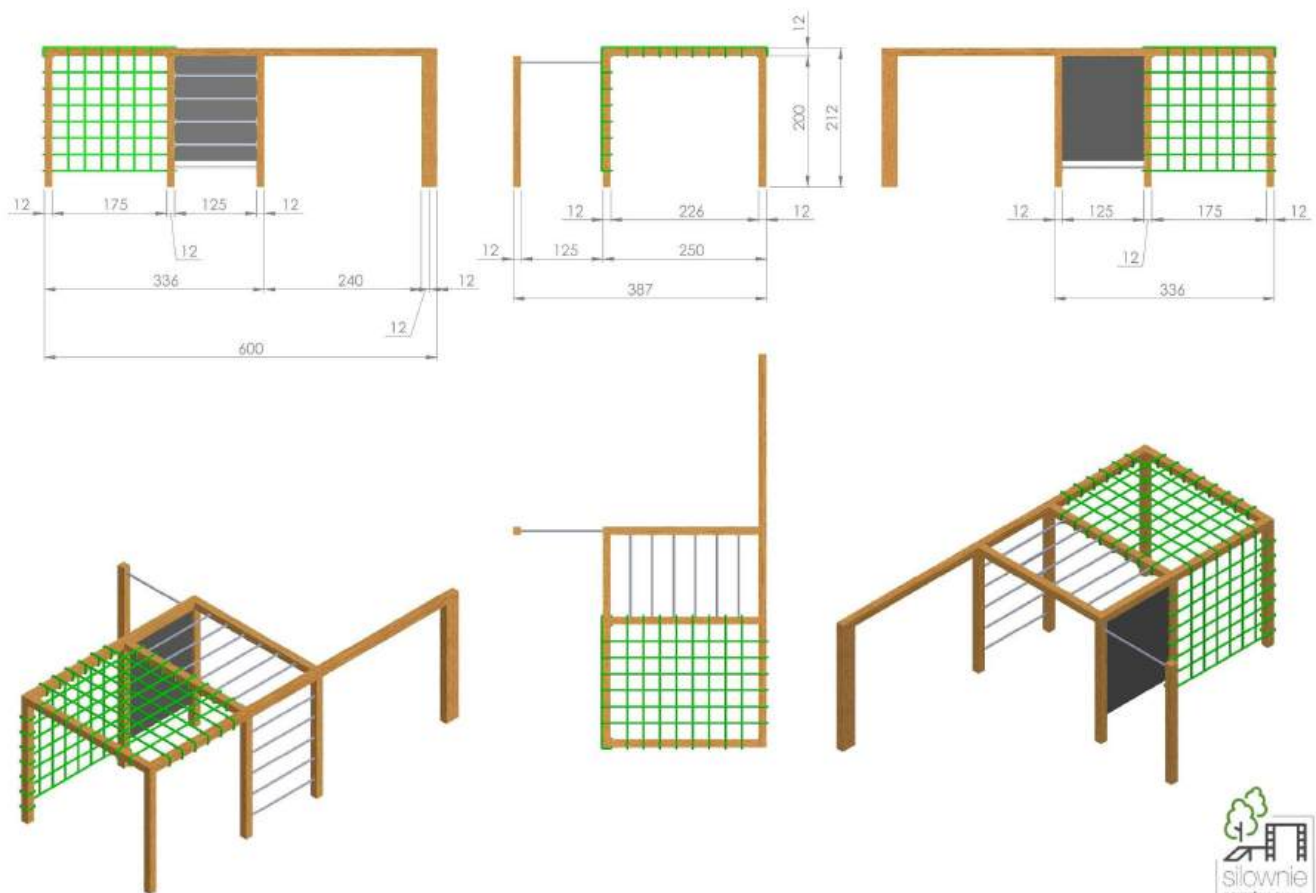

Drewno: Świerk Nordycki klejony warstwowo BSH GL24c Si klasa wizualna 120x120 mm, o wilgotności 15%.

Zdefiniowana klasa wytrzymałości wg. norm: BSH EN 14080, certyfikowane Europejskim znakiem CE

Drążki: malowane proszkowo, kolory do wyboru: zielone, czerwone, czarne, stal Inox - (dopłata 1300 zł za Inox)

Siatki wspinaczkowe: liny 16mm wielokolorowe lub jednokolorowe - zielony, niebieski, czerwony, żółty, czarny

Ścianka wspinaczkowa jednostronna - sklejka antypoślizgowa heksa 15 mm, kamienie wspinaczkowe

CENA 11 000 zł BRUTTO

CENA ZAWIERA: montaż, ściankę wspinaczkową, siatki, drabinki/drążki, zawiesia pod akcesoria

CENA NIE ZAWIERA: huśtawek, trapezów, bocianiego gniazda, liny, itp z racji różnych preferencji kolorystycznych i modelowych, akcesoria wyceniamy indywidualnie, można kupić we własnym zakresie