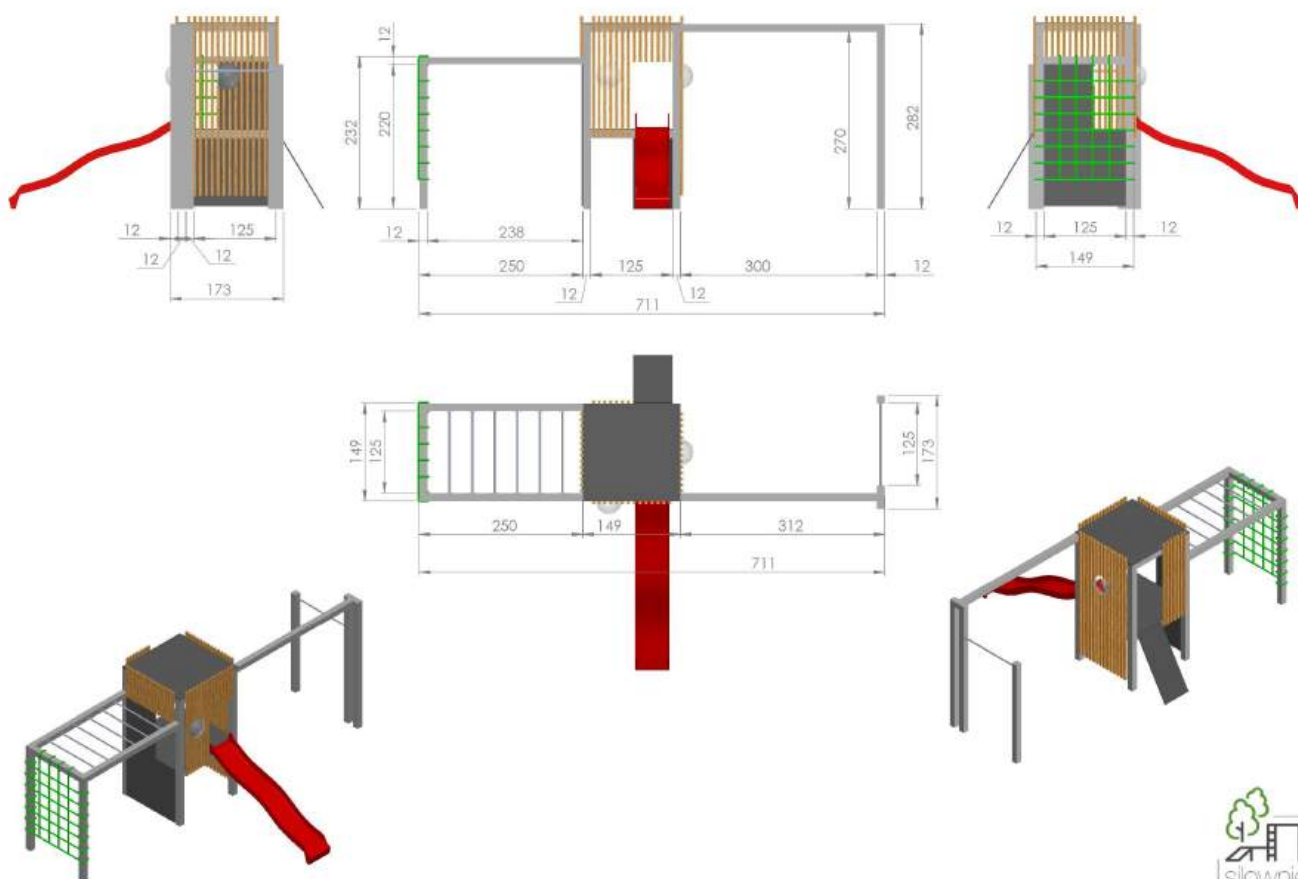

**Dach i podłoga domku** - sklejka antypoślizgowa hekza 15 mm,

**CENA 17 600 zł BRUTTO**

**CENA ZAWIERA:** montaż, siatki, drabinki/drążki, zawiesia pod akcesoria

**CENA NIE ZAWIERA:** huśtawek, trapezów, bocianiego gniazda, liny, itp z racji różnych preferencji kolorystycznych i modelowych, akcesoria wyceniamy indywidualnie, można kupić we własnym zakresie