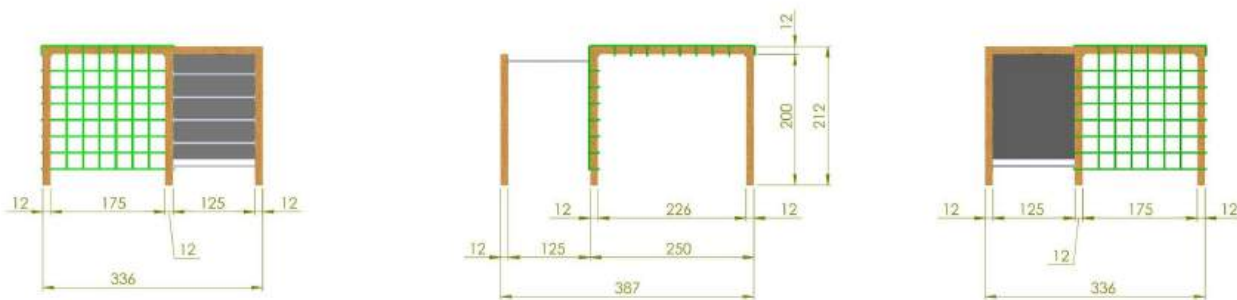

Drewno: Świerk Nordycki klejony warstwowo BSH GL24c Si klasa wizualna 120x120 mm, o wilgotności 15%.

Zdefiniowana klasa wytrzymałości wg. norm: BSH EN 14080, certyfikowane Europejskim znakiem CE

Drążki: malowane proszkowo, kolory do wyboru: zielone, czerwone, czarne, stal Inox - (dopłata 1300 zł za Inox)

Siatki wspinaczkowe: liny 16mm wielokolorowe lub jednokolorowe - zielony, niebieski, czerwony, żółty, czarny

Ścianka wspinaczkowa jednostronna - sklejka antypoślizgowa heksa 15 mm, kamienie wspinaczkowe

CENA 10 200 zł BRUTTO

CENA ZAWIERA: montaż, ściankę wspinaczkową, siatki, drabinki/drążki, zawiesia pod akcesoria

CENA NIE ZAWIERA: huśtawek, trapezów, bocianiego gniazda, liny, itp z racji różnych preferencji kolorystycznych i modelowych, akcesoria wyceniamy indywidualnie, można kupić we własnym zakresie