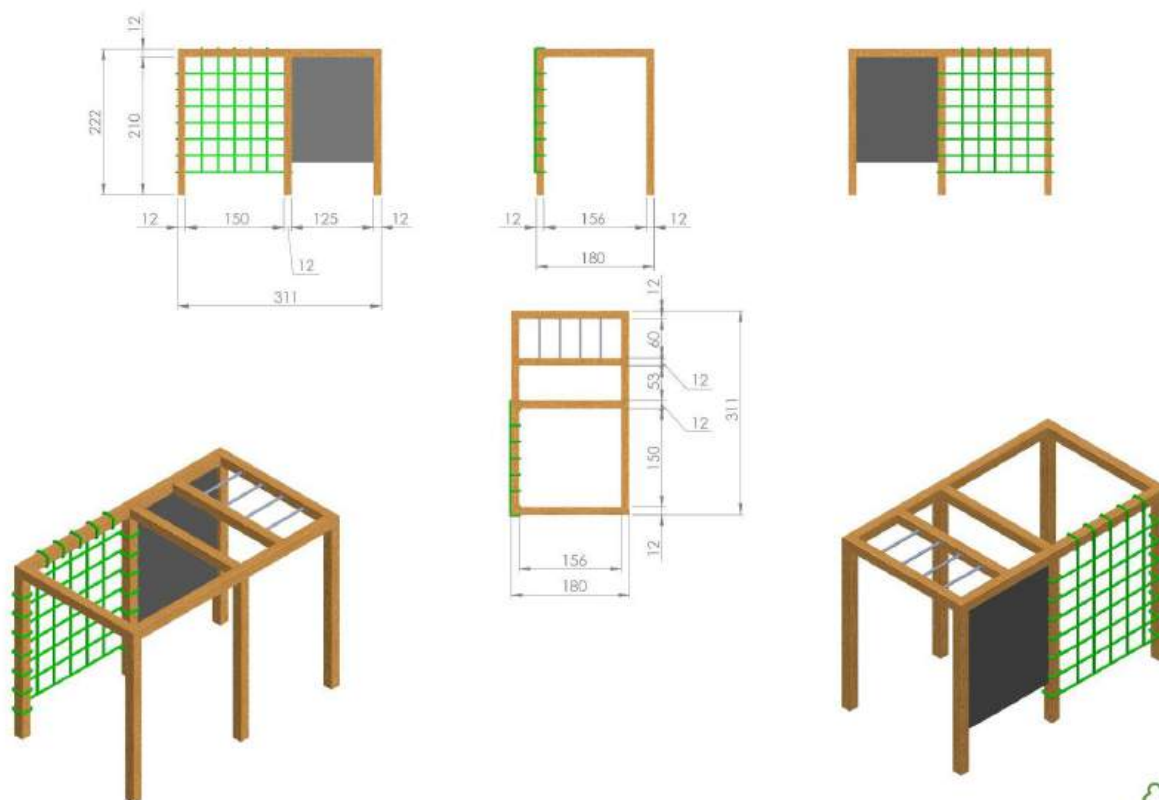

Drewno: Świerk Nordycki klejony warstwowo BSH GL24c Si klasa wizualna 120x120 mm, o wilgotności 15%.

Zdefiniowana klasa wytrzymałości wg. norm: BSH EN 14080, certyfikowane Europejskim znakiem CE

Drążki: malowane proszkowo, kolory do wyboru: zielone, czerwone, czarne, stal Inox - (dopłata 300 zł za Inox)

Siatki wspinaczkowe: liny 16mm wielokolorowe lub jednokolorowe - zielony, niebieski, czerwony, żółty, czarny

Ścianka wspinaczkowa jednostronna - sklejka antypoślizgowa heksa 15 mm, kamienie wspinaczkowe

CENA 8 500 zł BRUTTO

CENA ZAWIERA: montaż, ściankę wspinaczkową, siatki, drabinki/drążki, zawiesia pod akcesoria

CENA NIE ZAWIERA: huśtawek, trapezów, bocianiego gniazda, liny, itp z racji różnych preferencji kolorystycznych i modelowych, akcesoria wyceniamy indywidualnie, można kupić we własnym zakresie