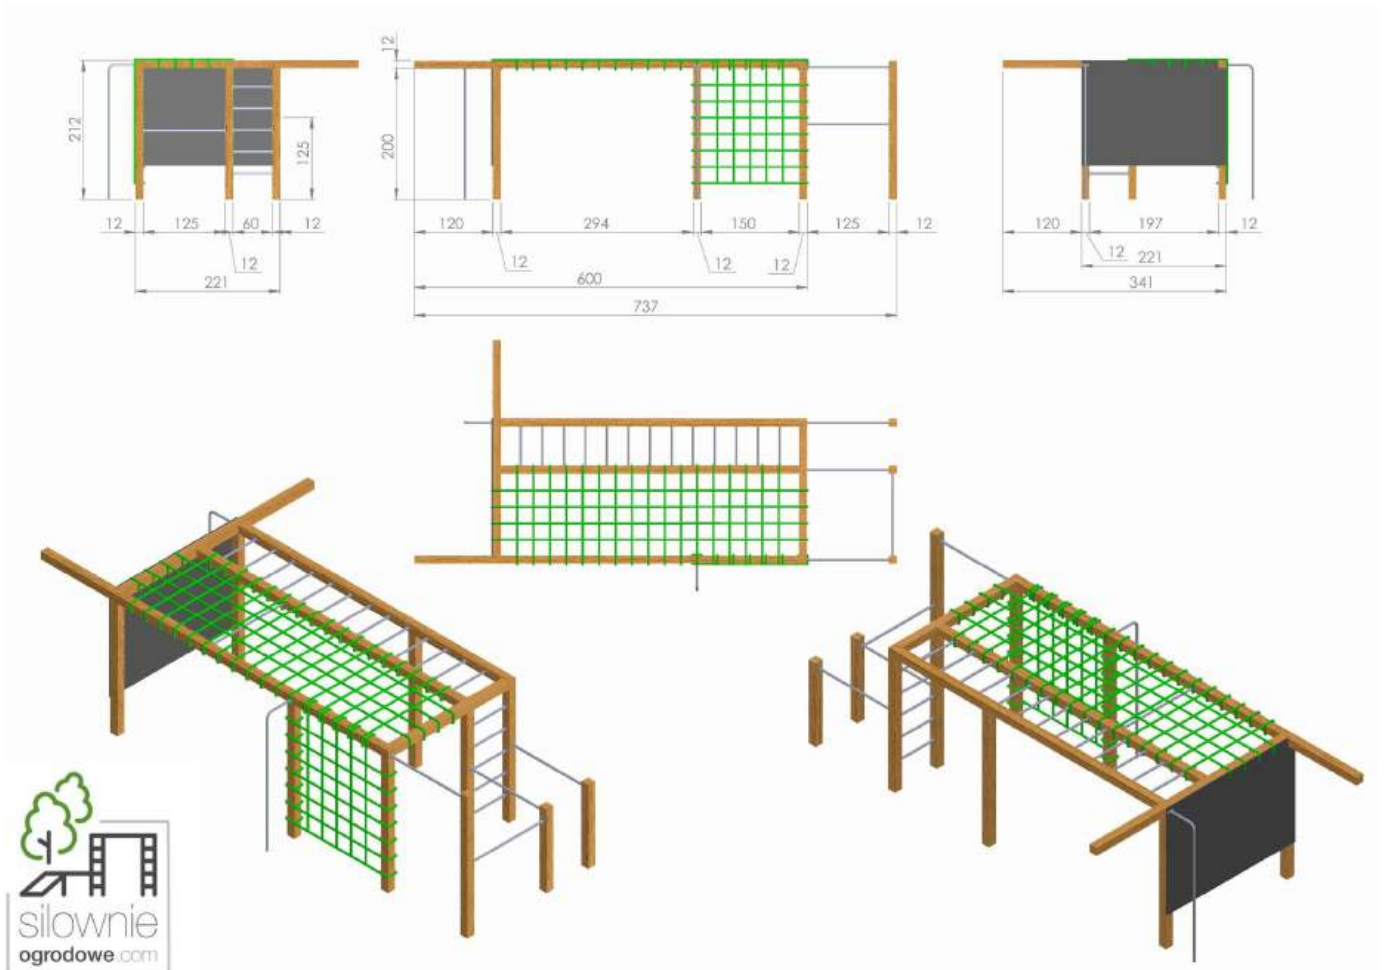

Drewno: Świerk Nordycki klejony warstwowo BSH GL24c Si klasa wizualna 120x120 mm, o wilgotności 15%.

Zdefiniowana klasa wytrzymałości wg. norm: BSH EN 14080, certyfikowane Europejskim znakiem CE

Drążki: malowane proszkowo, kolory do wyboru: zielone, czerwone, czarne, stal Inox - (dopłata 2000 zł za Inox)

Siatki wspinaczkowe: liny 16mm wielokolorowe lub jednokolorowe - zielony, niebieski, czerwony, żółty, czarny

Ścianka wspinaczkowa jednostronna - sklejka antypoślizgowa heksa 15 mm, kamienie wspinaczkowe

CENA 13 700 zł BRUTTO

CENA ZAWIERA: montaż, ściankę wspinaczkową, siatki, drabinki/drążki, zawiesia pod akcesoria

CENA NIE ZAWIERA: huśtawek, trapezów, bocianiego gniazda, liny, itp z racji różnych preferencji kolorystycznych i modelowych, akcesoria wyceniamy indywidualnie, można kupić we własnym zakresie