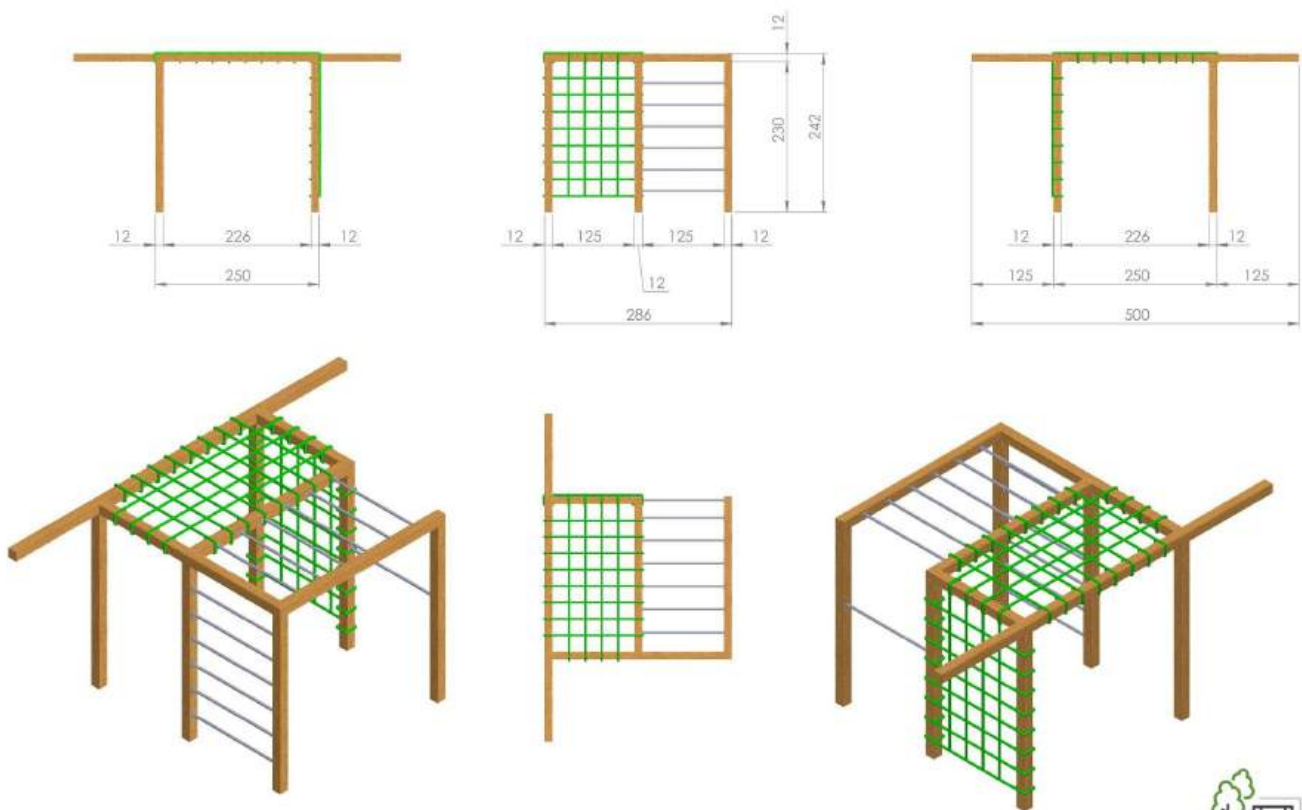

Drewno: Świerk Nordycki klejony warstwowo BSH GL24c Si klasa wizualna 120x120 mm, o wilgotności 15%.

Zdefiniowana klasa wytrzymałości wg. norm: BSH EN 14080, certyfikowane Europejskim znakiem CE

Drążki: malowane proszkowo, kolory do wyboru: zielone, czerwone, czarne, stal Inox - (dopłata 1400 zł za Inox)

Siatki wspinaczkowe: liny 16mm wielokolorowe lub jednokolorowe - zielony, niebieski, czerwony, żółty, czarny

CENA 9 500 zł BRUTTO

CENA ZAWIERA: montaż, siatki, drabinki/drażki, zawiesia pod akcesoria

CENA NIE ZAWIERA: huśtawek, trapezów, bocianiego gniazda, liny, itp z racji różnych preferencji kolorystycznych i modelowych, akcesoria wyceniamy indywidualnie, można kupić we własnym zakresie