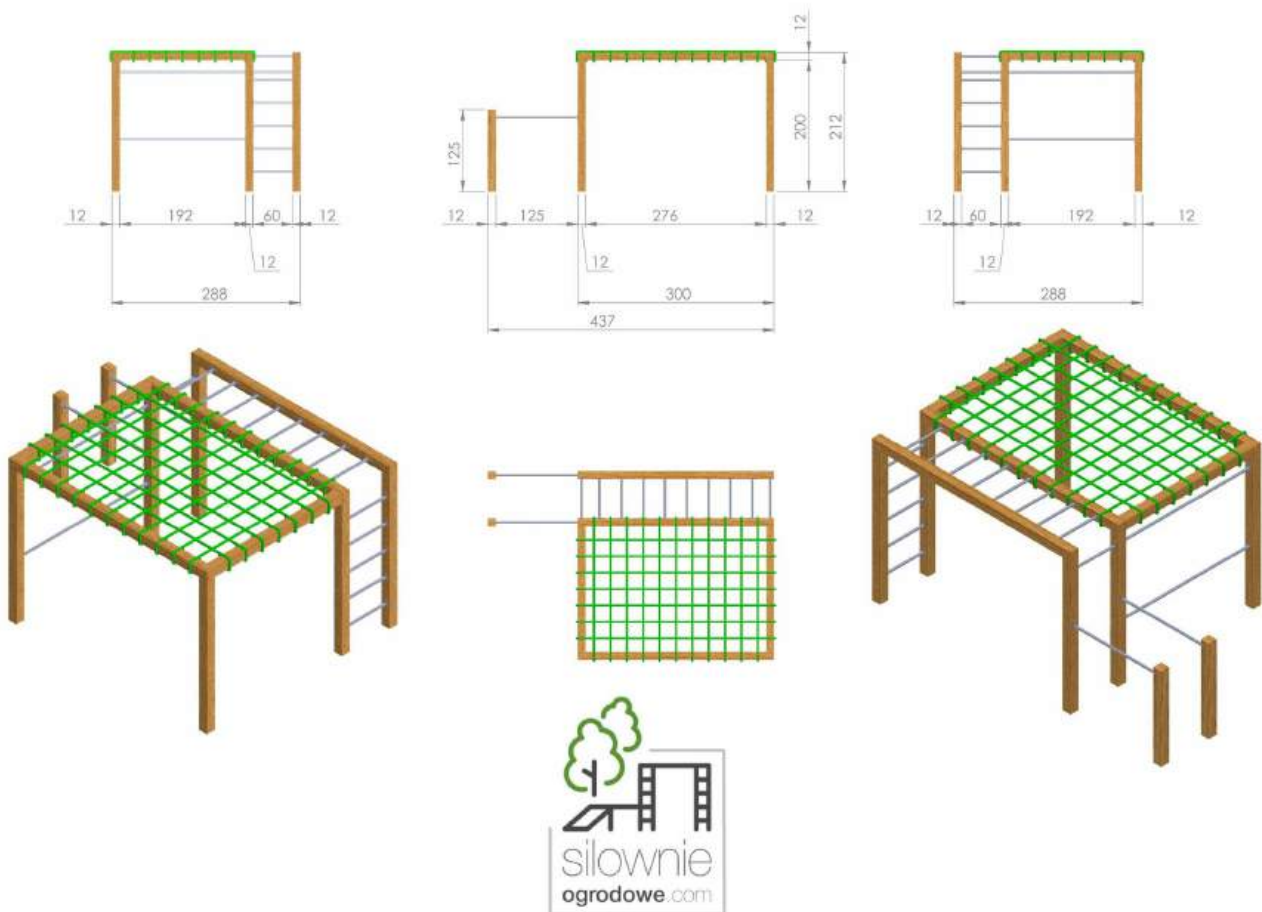

Drewno: Świerk Nordycki klejony warstwowo BSH GL24c Si klasa wizualna 120x120 mm, o wilgotności 15%.

Zdefiniowana klasa wytrzymałości wg. norm: BSH EN 14080, certyfikowane Europejskim znakiem CE

Drążki: malowane proszkowo, kolory do wyboru: zielone, czerwone, czarne, stal Inox - (dopłata 1200 zł za Inox)

Siatki wspinaczkowe: liny 16mm wielokolorowe lub jednokolorowe - zielony, niebieski, czerwony, żółty, czarny

CENA 9 800 zł BRUTTO

CENA ZAWIERA: montaż, siatki, drabinki/drażki, zawiesia pod akcesoria

CENA NIE ZAWIERA: huśtawek, trapezów, bocianiego gniazda, liny, itp z racji różnych preferencji kolorystycznych i modelowych, akcesoria wyceniamy indywidualnie, można kupić we własnym zakresie