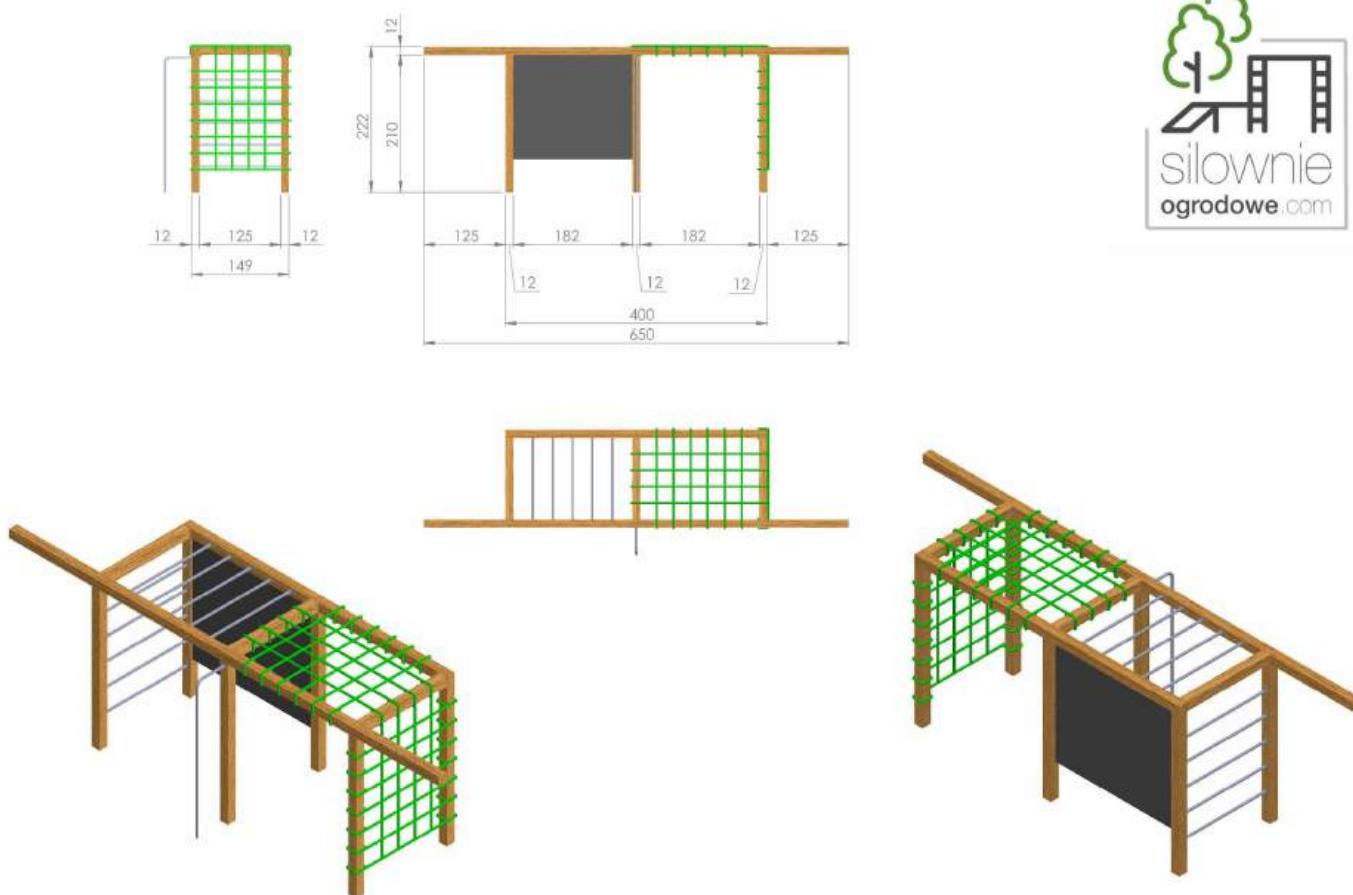

**Drewno:** Świerk Nordycki klejony warstwowo BSH GL24c Si klasa wizualna 120x120 mm, o wilgotności 15%.

Zdefiniowana klasa wytrzymałości wg. norm: BSH EN 14080, certyfikowane Europejskim znakiem CE

**Drążki:** malowane proszkowo, kolory do wyboru: zielone, czerwone, czarne, stal Inox - (dopłata 300 zł za Inox)

**Siatki wspinaczkowe:** liny 16mm wielokolorowe lub jednokolorowe - zielony, niebieski, czerwony, żółty, czarny

**Ścianka wspinaczkowa jednostronna** - sklejka antypoślizgowa heksa 15 mm, kamienie wspinaczkowe

## CENA 8 500 zł BRUTTO

**CENA ZAWIERA:** montaż, ściankę wspinaczkową, siatki, drabinki/drążki, zawiesia pod akcesoria

**CENA NIE ZAWIERA:** huśtawek, trapezów, bocianiego gniazda, liny, itp z racji różnych preferencji kolorystycznych i modelowych, akcesoria wyceniamy indywidualnie, można kupić we własnym zakresie