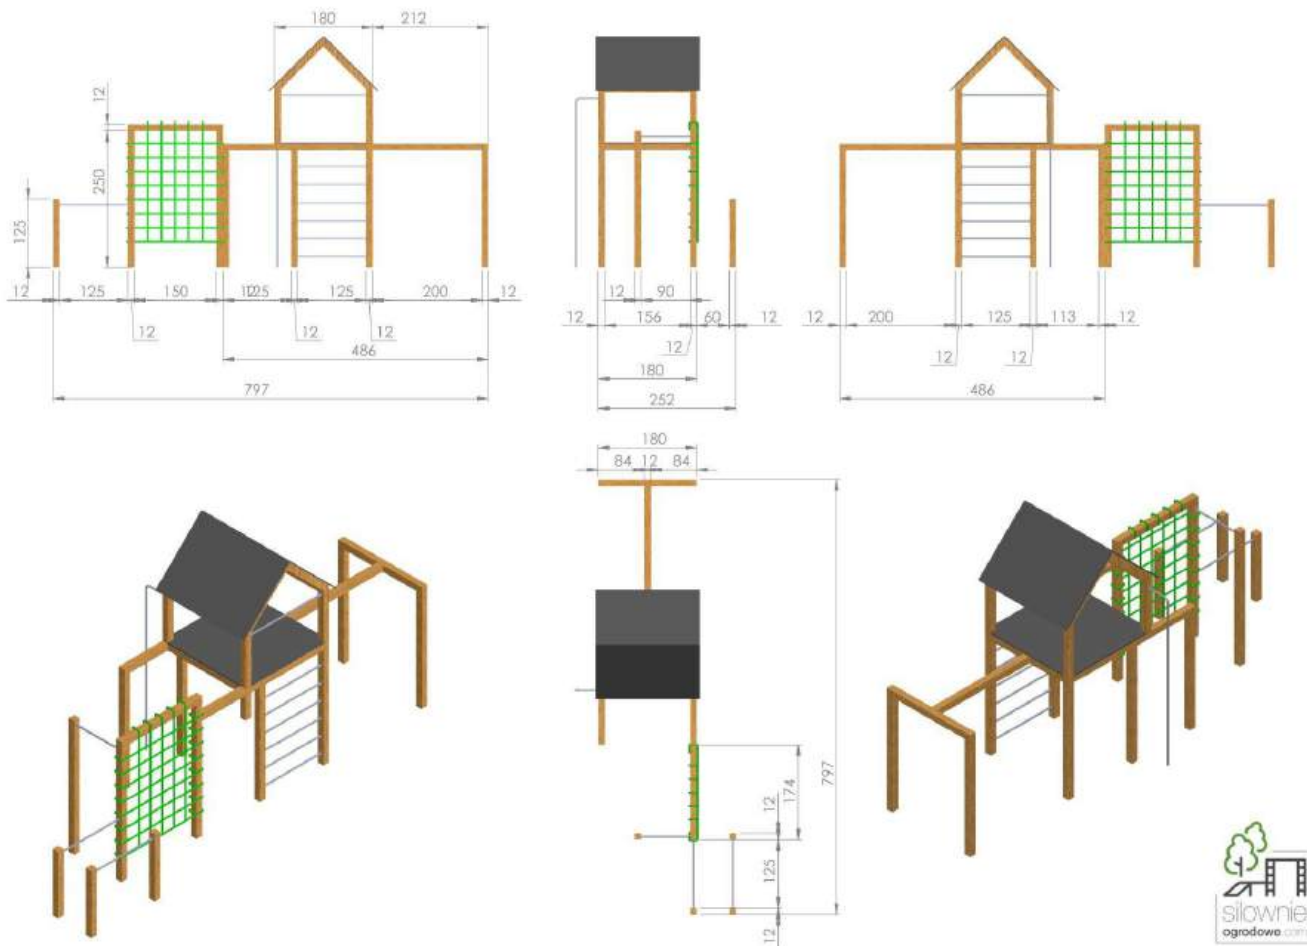

siłownieogrodowe.com