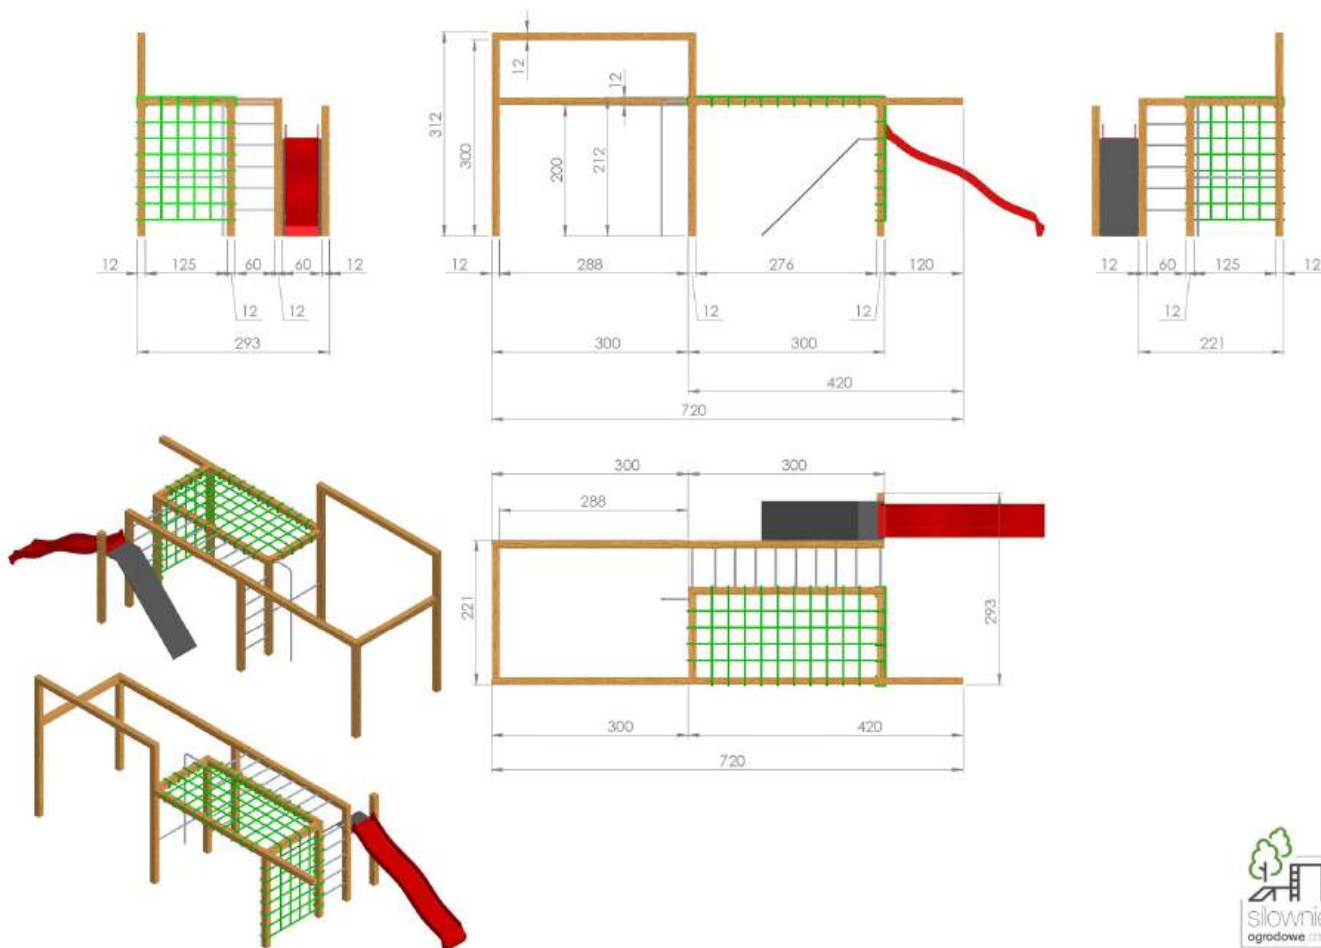

Drewno: Świerk Nordycki klejony warstwowo BSH GL24c Si klasa wizualna 120x120 mm, o wilgotności 15%.

Zdefiniowana klasa wytrzymałości wg. norm: BSH EN 14080, certyfikowane Europejskim znakiem CE

Drążki: malowane proszkowo, kolory do wyboru: zielone, czerwone, czarne, szare stal Inox - (dopłata 1500 zł za Inox)

Siatki wspinaczkowe: liny 16mm wielokolorowe lub jednokolorowe - zielony, niebieski, czerwony, żółty, czarny

CENA 15 000 zł BRUTTO

CENA ZAWIERA: montaż, siatki, drabinki/drążki, zawiesia pod akcesoria

CENA NIE ZAWIERA: huśtawek, trapezów, bocianiego gniazda, liny, itp z racji różnych preferencji kolorystycznych i modelowych, akcesoria wyceniamy indywidualnie, można kupić we własnym zakresie