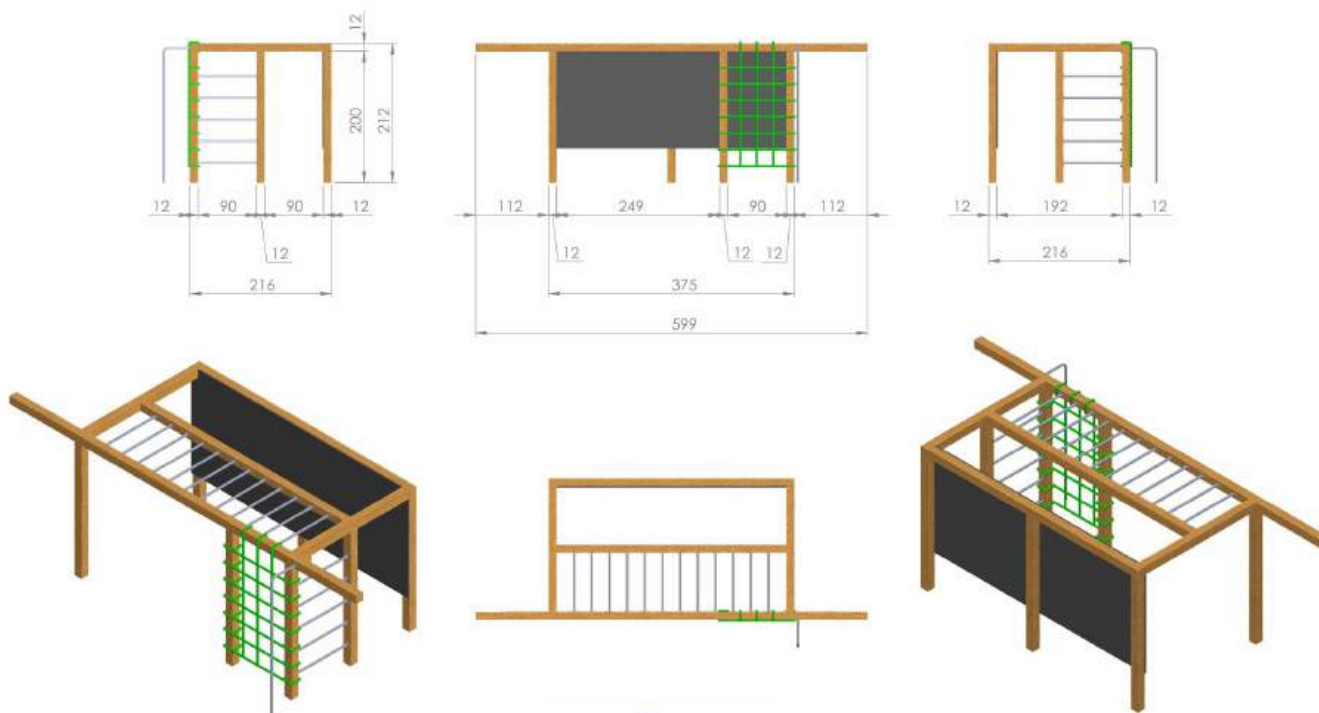

Drewno: Świerk Nordycki klejony warstwowo BSH GL24c Si klasa wizualna 120x120 mm, o wilgotności 15%.

Zdefiniowana klasa wytrzymałości wg. norm: BSH EN 14080, certyfikowane Europejskim znakiem CE

Drążki: malowane proszkowo, kolory do wyboru: zielone, czerwone, czarne, stal Inox - (dopłata 1500 zł za Inox)

Siatki wspinaczkowe: liny 16mm wielokolorowe lub jednokolorowe - zielony, niebieski, czerwony, żółty, czarny

Ścianka wspinaczkowa jednostronna - sklejka antypoślizgowa heksa 15 mm, kamienie wspinaczkowe

CENA 12 700 zł BRUTTO

CENA ZAWIERA: montaż, ściankę wspinaczkową, siatki, drabinki/drążki, zawiesia pod akcesoria

CENA NIE ZAWIERA: huśtawek, trapezów, bocianiego gniazda, liny, itp z racji różnych preferencji kolorystycznych i modelowych, akcesoria wyceniamy indywidualnie, można kupić we własnym zakresie