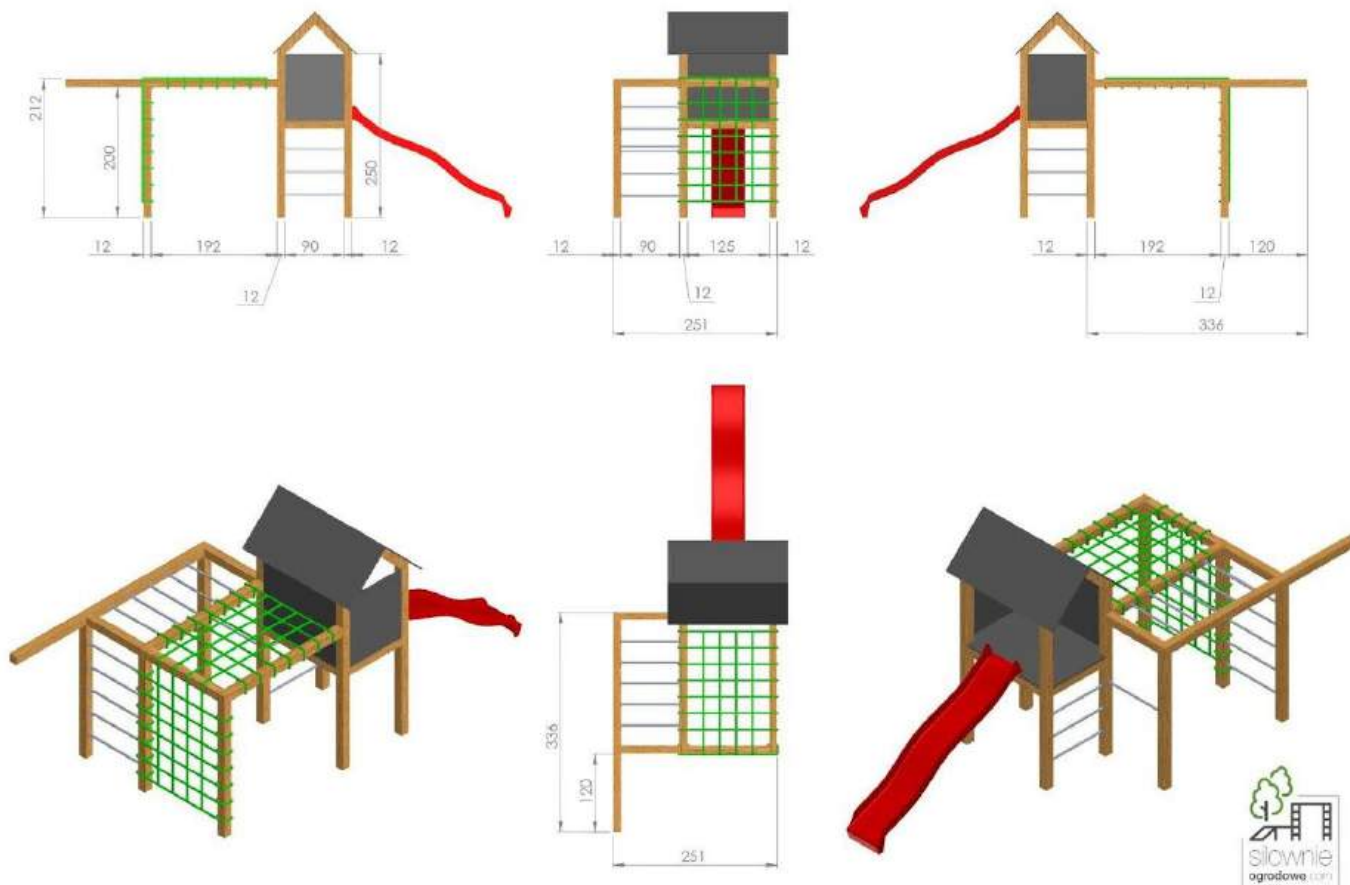

Drewno: Świerk Nordycki klejony warstwowo BSH GL24c Si klasa wizualna 120x120 mm, o wilgotności 15%.

Zdefiniowana klasa wytrzymałości wg. norm: BSH EN 14080, certyfikowane Europejskim znakiem CE

Drążki: malowane proszkowo, kolory do wyboru: zielone, czerwone, czarne, stal Inox - (dopłata 900 zł za Inox)

Siatki wspinaczkowe: liny 16mm wielokolorowe lub jednokolorowe - zielony, niebieski, czerwony, żółty, czarny

CENA 12 700 zł BRUTTO

CENA ZAWIERA: montaż, ściankę wspinaczkową, siatki, drabinki/drążki, zawiesia pod akcesoria

CENA NIE ZAWIERA: huśtawek, trapezów, bocianiego gniazda, liny, itp z racji różnych preferencji kolorystycznych i modelowych, akcesoria wyceniamy indywidualnie, można kupić we własnym zakresie