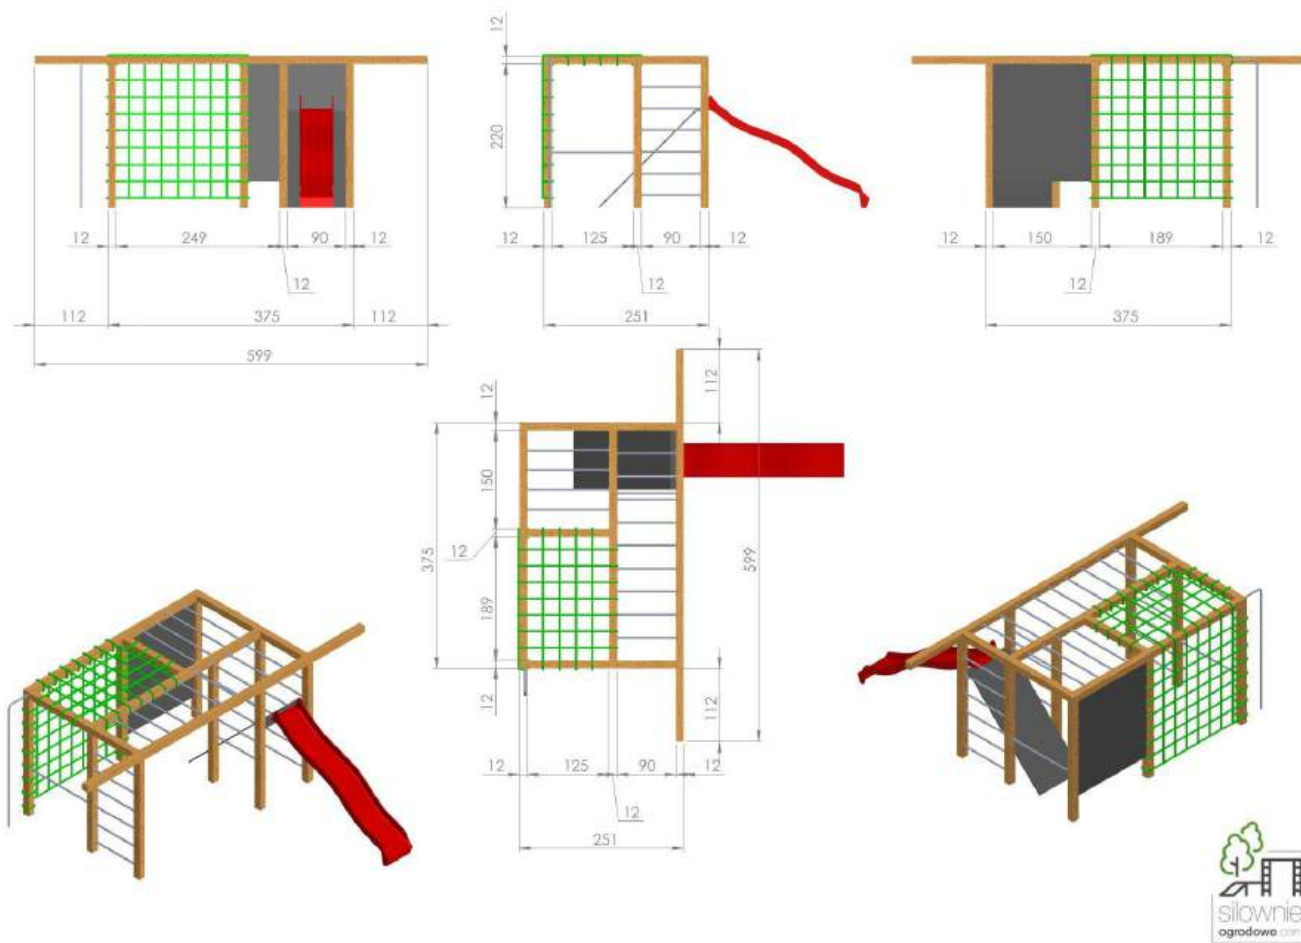

Drewno: Świerk Nordycki klejony warstwowo BSH GL24c Si klasa wizualna 120x120 mm, o wilgotności 15%.

Zdefiniowana klasa wytrzymałości wg. norm: BSH EN 14080, certyfikowane Europejskim znakiem CE

Drażki: malowane proszkowo, kolory do wyboru: zielone, czerwone, czarne, stal Inox - (dopłata 2500 zł za Inox)

Siatki wspinaczkowe: liny 16mm wielokolorowe lub jednokolorowe - zielony, niebieski, czerwony, żółty, czarny

Ścianka wspinaczkowa jednostronna - sklejka antypoślizgowa hekza 15 mm, kamienie wspinaczkowe

CENA 15 300 zł BRUTTO

CENA ZAWIERA: montaż, ściankę wspinaczkową, siatki, drabinki/drażki, zawiesia pod akcesoria

CENA NIE ZAWIERA: huśtawek, trapezów, bocianiego gniazda, liny, itp z racji różnych preferencji kolorystycznych i modelowych, akcesoria wyceniamy indywidualnie, można kupić we własnym zakresie