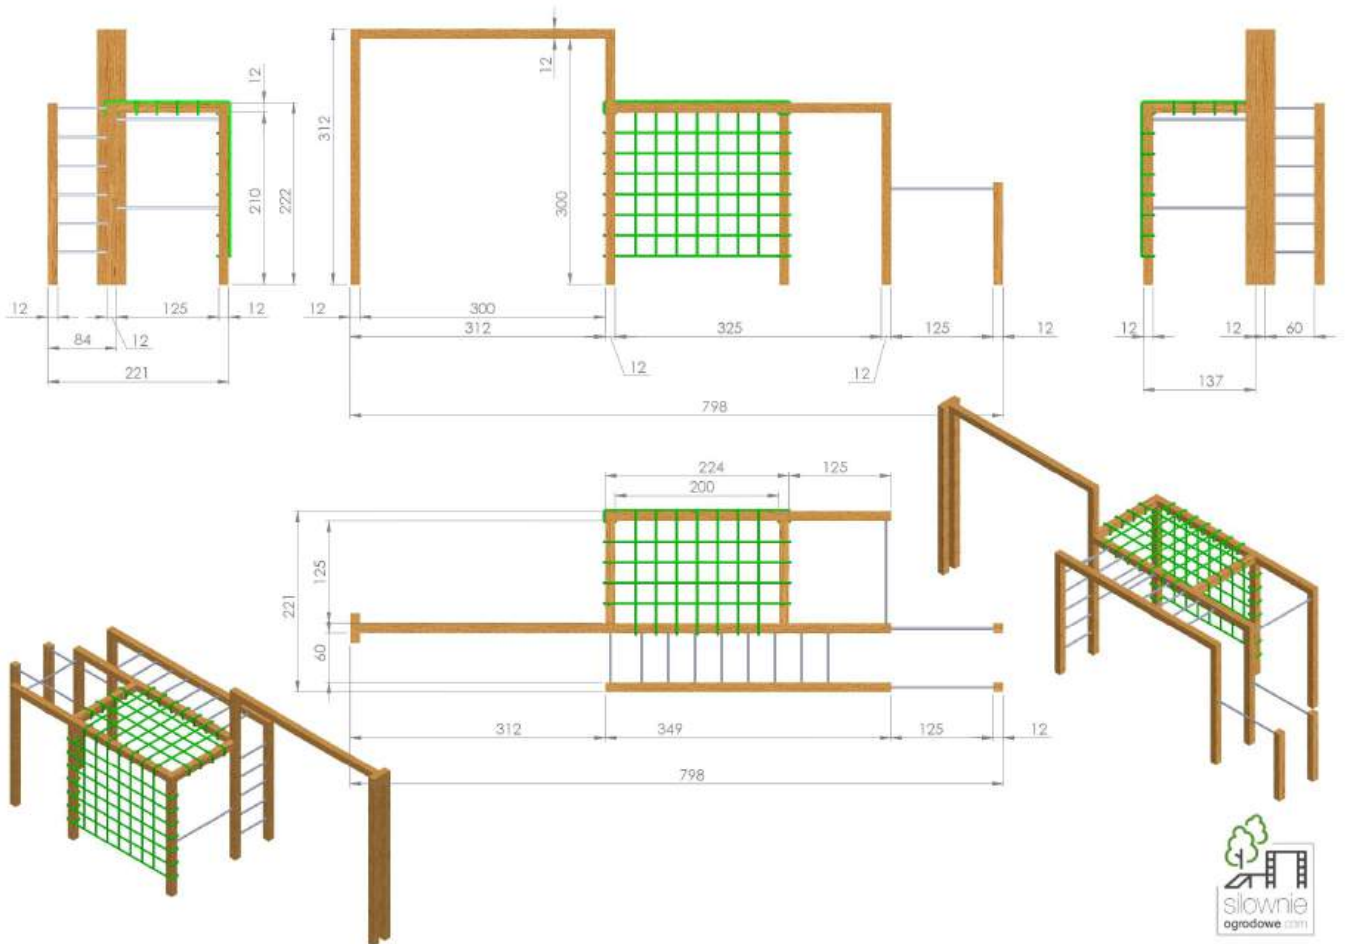

Drewno: Świerk Nordycki klejony warstwowo BSH GL24c Si klasa wizualna 120x120 mm, o wilgotności 15%.

Zdefiniowana klasa wytrzymałości wg. norm: BSH EN 14080, certyfikowane Europejskim znakiem CE

Drążki: malowane proszkowo, kolory do wyboru: zielone, czerwone, czarne, szare stal Inox - (dopłata 1500 zł za Inox)

Siatki wspinaczkowe: liny 16mm wielokolorowe lub jednokolorowe - zielony, niebieski, czerwony, żółty, czarny

CENA 14 000 zł BRUTTO

CENA ZAWIERA: montaż, siatki, drabinki/drążki, zawiesia pod akcesoria

CENA NIE ZAWIERA: huśtawek, trapezów, bocianiego gniazda, liny, itp z racji różnych preferencji kolorystycznych i modelowych, akcesoria wyceniamy indywidualnie, można kupić we własnym zakresie