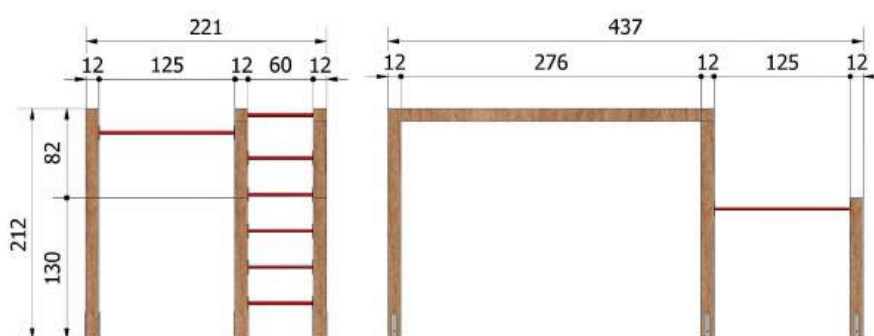

Drewno: Świerk Nordycki klejony warstwowo BSH GL24c Si klasa wizualna 120x120 mm, o wilgotności 15%.

Zdefiniowana klasa wytrzymałości wg. norm: BSH EN 14080, certyfikowane Europejskim znakiem CE

Drążki: zielone, czerwone, czarne, szare, miętowe, różowe, stal nierdzewna Inox - (dopłata 1200 zł za Inox)

CENA 7 800 zł BRUTTO

CENA ZAWIERA: montaż, drabinki/drążki, zawiesia pod akcesoria

CENA NIE ZAWIERA: huśtawek, trapezów, bocianiego gniazda, liny, itp z racji różnych preferencji kolorystycznych i modelowych, akcesoria wyceniamy indywidualnie, można kupić we własnym zakresie