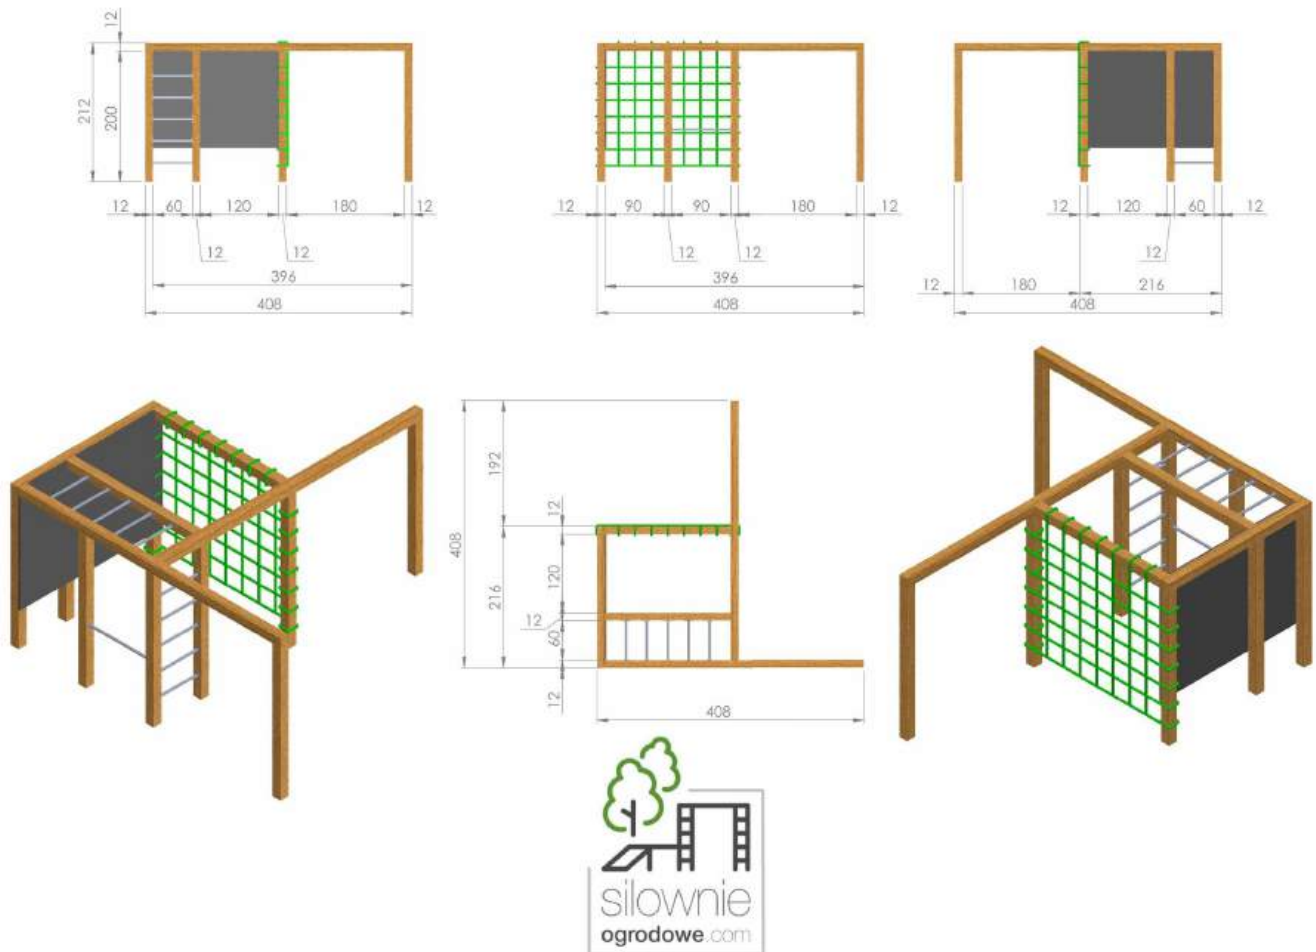

Drewno: Świerk Nordycki klejony warstwowo BSH GL24c Si klasa wizualna 120x120 mm, o wilgotności 15%.

Zdefiniowana klasa wytrzymałości wg. norm: BSH EN 14080, certyfikowane Europejskim znakiem CE

Drążki: malowane proszkowo, kolory do wyboru: zielone, czerwone, czarne, stal Inox - (dopłata 800 zł za Inox)

Siatki wspinaczkowe: liny 16mm wielokolorowe lub jednokolorowe - zielony, niebieski, czerwony, żółty, czarny

Ścianka wspinaczkowa jednostronna - sklejka antypoślizgowa heksa 15 mm, kamienie wspinaczkowe

CENA 10 200 zł BRUTTO

CENA ZAWIERA: montaż, ściankę wspinaczkową, siatki, drabinki/drążki, zawiesia pod akcesoria

CENA NIE ZAWIERA: huśtawek, trapezów, bocianiego gniazda, liny, itp z racji różnych preferencji kolorystycznych i modelowych, akcesoria wyceniamy indywidualnie, można kupić we własnym zakresie