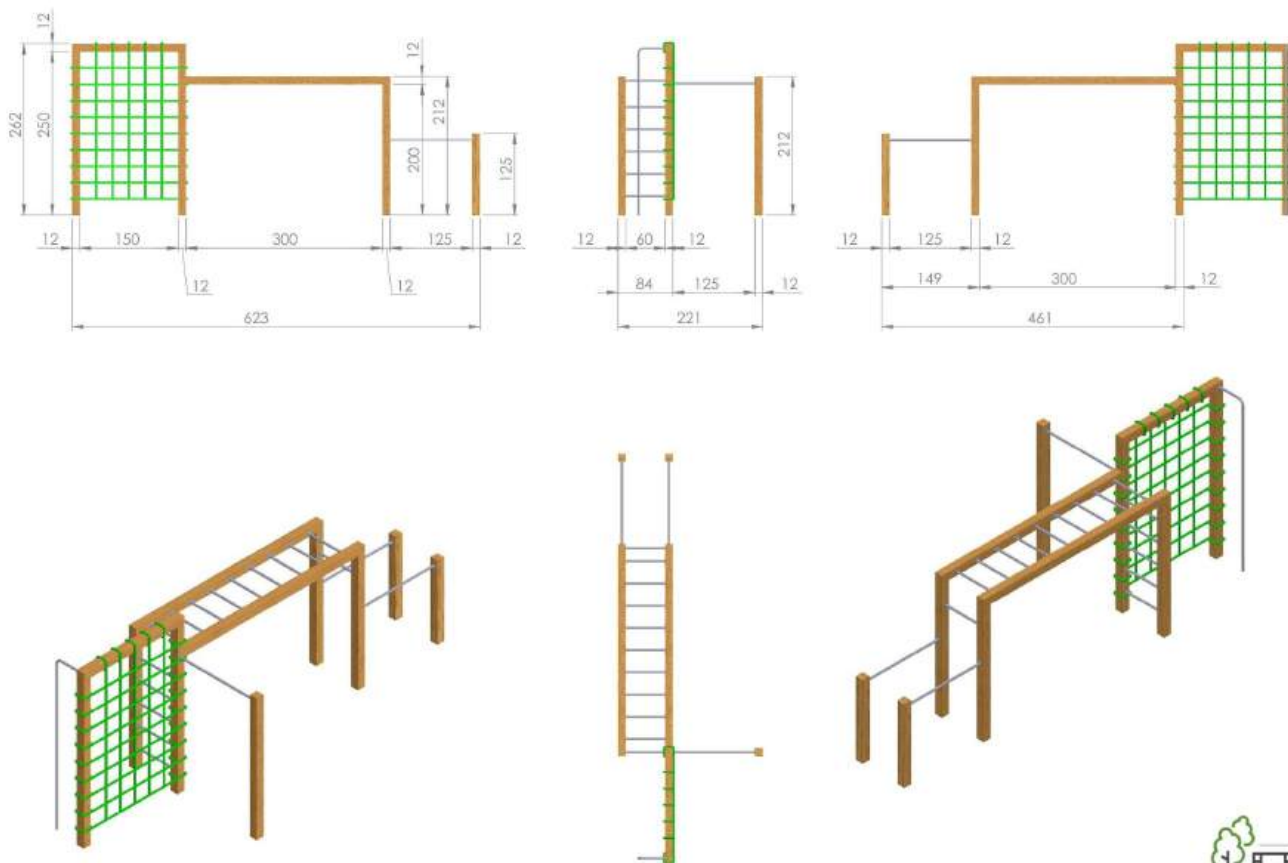

**Drewno:** Świerk Nordycki klejony warstwowo BSH GL24c Si klasa wizualna 120x120 mm, o wilgotności 15%.

Zdefiniowana klasa wytrzymałości wg. norm: BSH EN 14080, certyfikowane Europejskim znakiem CE

**Drążki:** zielone, czerwone, czarne, szare, miętowe, różowe, stal nierdzewna Inox - (dopłata 1200 zł za Inox)

**Drewno:** Świerk Nordycki klejony warstwowo BSH GL24c Si klasa wizualna 120x120 mm, o wilgotności 15%.

Zdefiniowana klasa wytrzymałości wg. norm: BSH EN 14080, certyfikowane Europejskim znakiem CE

**Drążki:** zielone, czerwone, czarne, szare, miętowe, różowe, stal nierdzewna Inox - (dopłata 1400 zł za Inox)

**Drewno:** Świerk Nordycki klejony warstwowo BSH GL24c Si klasa wizualna 120x120 mm, o wilgotności 15%.

Zdefiniowana klasa wytrzymałości wg. norm: BSH EN 14080, certyfikowane Europejskim znakiem CE

**Drążki:** malowane proszkowo, kolory do wyboru: zielone, czerwone, czarne, stal Inox - (dopłata 1400 zł za Inox)