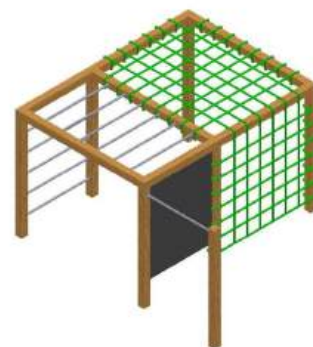

Drewno: Świerk Nordycki klejony warstwowo BSH GL24c Si klasa wizualna 120x120 mm, o wilgotności 15%.

Zdefiniowana klasa wytrzymałości wg. norm: BSH EN 14080, certyfikowane Europejskim znakiem CE

Drążki: malowane proszkowo, kolory do wyboru: zielone, czerwone, czarne, stal Inox - (dopłata 1300 zł za Inox)

Siatki wspinaczkowe: liny 16mm wielokolorowe lub jednokolorowe - zielony, niebieski, czerwony, żółty, czarny

Ścianka wspinaczkowa jednostronna - sklejka antypoślizgowa heksa 15 mm, kamienie wspinaczkowe

CENA 10 200 zł BRUTTO

CENA ZAWIERA: montaż, ściankę wspinaczkową, siatki, drabinki/drążki, zawiesia pod akcesoria

CENA NIE ZAWIERA: huśtawek, trapezów, bocianiego gniazda, liny, itp z racji różnych preferencji kolorystycznych i modelowych, akcesoria wyceniamy indywidualnie, można kupić we własnym zakresie