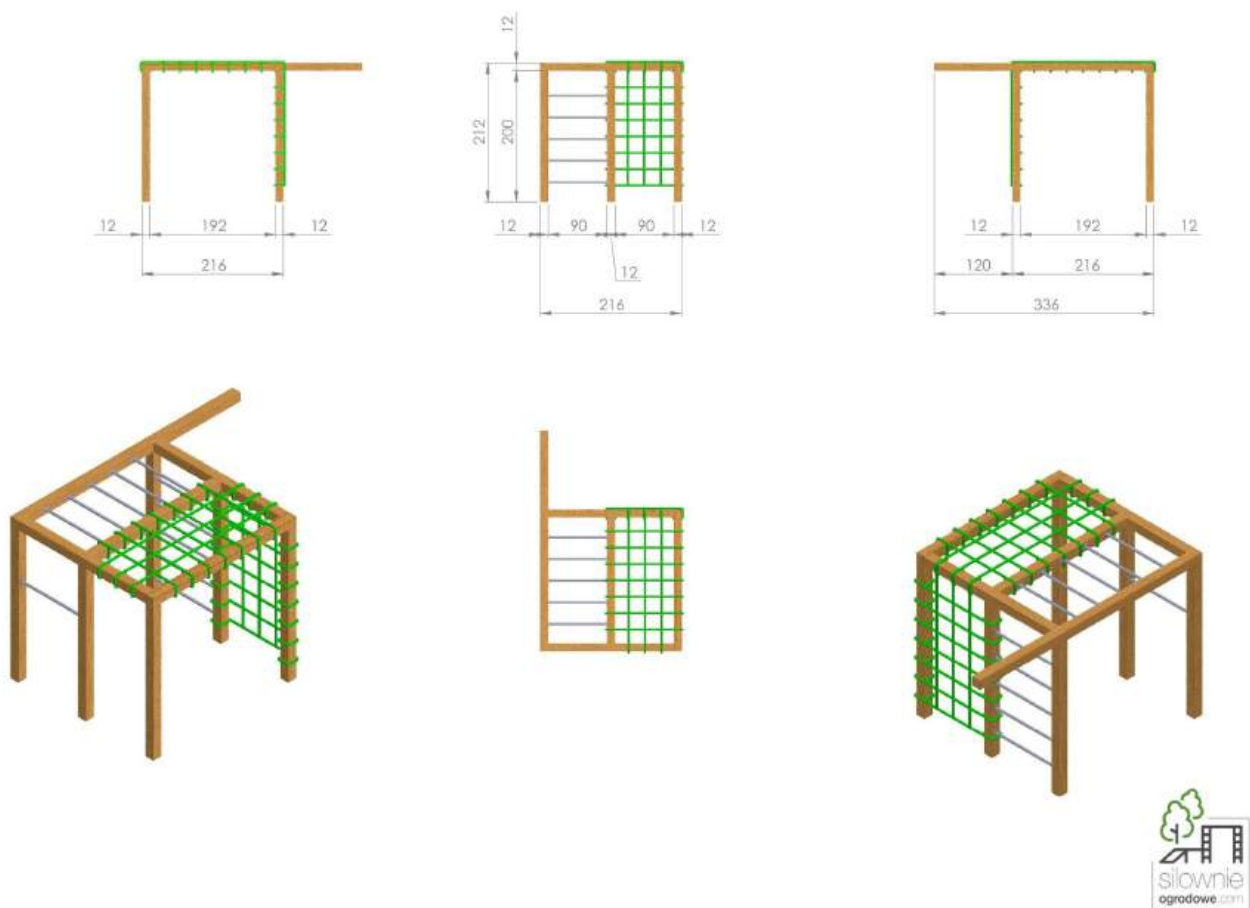

Drewno: Świerk Nordycki klejony warstwowo BSH GL24c Si klasa wizualna 120x120 mm, o wilgotności 15%.

Zdefiniowana klasa wytrzymałości wg. norm: BSH EN 14080, certyfikowane Europejskim znakiem CE

Drążki: malowane proszkowo, kolory do wyboru: zielone, czerwone, czarne, stal Inox - (dopłata 800 zł za Inox)

Siatki wspinaczkowe: liny 16mm wielokolorowe lub jednokolorowe - zielony, niebieski, czerwony, żółty, czarny

CENA 7 900 zł BRUTTO

CENA ZAWIERA: montaż, siatki, drabinki/drażki, zawiesia pod akcesoria

CENA NIE ZAWIERA: huśtawek, trapezów, bocianiego gniazda, liny, itp z racji różnych preferencji kolorystycznych i modelowych, akcesoria wyceniamy indywidualnie, można kupić we własnym zakresie