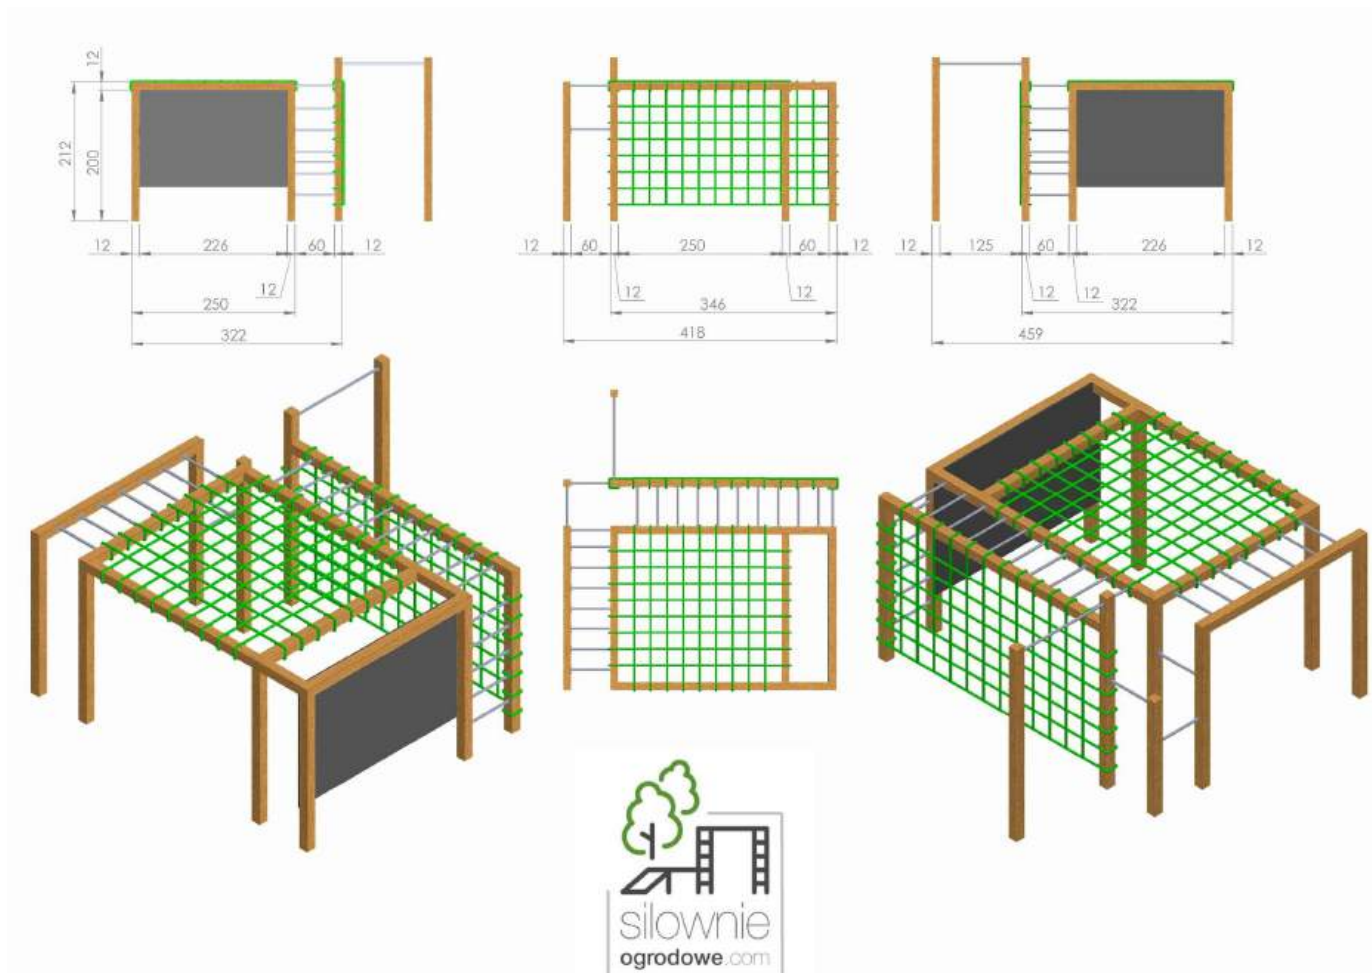

Drewno: Świerk Nordycki klejony warstwowo BSH GL24c Si klasa wizualna 120x120 mm, o wilgotności 15%.

Zdefiniowana klasa wytrzymałości wg. norm: BSH EN 14080, certyfikowane Europejskim znakiem CE

Drążki: malowane proszkowo, kolory do wyboru: zielone, czerwone, czarne, stal Inox - (dopłata 1900 zł za Inox)

Siatki wspinaczkowe: liny 16mm wielokolorowe lub jednokolorowe - zielony, niebieski, czerwony, żółty, czarny

Ścianka wspinaczkowa jednostronna - sklejka antypoślizgowa heksa 15 mm, kamienie wspinaczkowe

CENA 14 700 zł BRUTTO

CENA ZAWIERA: montaż, ściankę wspinaczkową, siatki, drabinki/drążki, zawiesia pod akcesoria

CENA NIE ZAWIERA: huśtawek, trapezów, bocianiego gniazda, liny, itp z racji różnych preferencji kolorystycznych i modelowych, akcesoria wyceniamy indywidualnie, można kupić we własnym zakresie