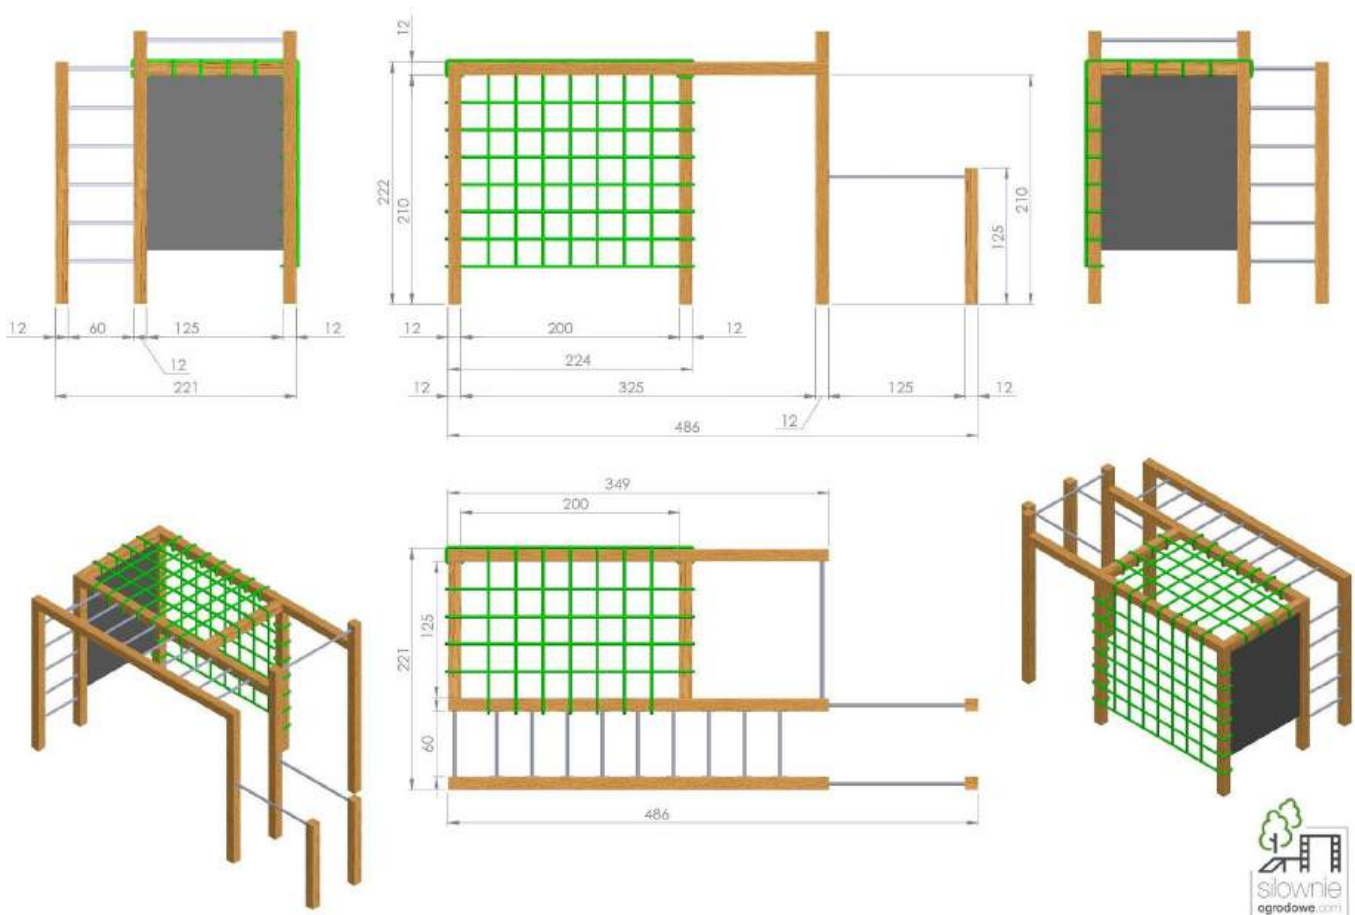

Drewno: Świerk Nordycki klejony warstwowo BSH GL24c Si klasa wizualna 120x120 mm, o wilgotności 15%.

Zdefiniowana klasa wytrzymałości wg. norm: BSH EN 14080, certyfikowane Europejskim znakiem CE

Drążki: **zielone**, czerwone, czarne, szare, miętowe, różowe, stal nierdzewna Inox - (dopłata **1500 zł** za Inox)

Siatki wspinaczkowe: liny 16mm wielokolorowe lub jednokolorowe - zielony, niebieski, czerwony, żółty, czarny

Ścianka wspinaczkowa dwustronna - sklejka antypoślizgowa hekza 15 mm, kamienie wspinaczkowe

CENA 12 800 zł BRUTTO

CENA ZAWIERA: montaż, ściankę wspinaczkową, drabinki/drążki, zawiesia pod akcesoria

CENA NIE ZAWIERA: huśtawek, trapezów, bocianiego gniazda, liny, itp z racji różnych preferencji kolorystycznych i modelowych, akcesoria wyceniamy indywidualnie, można kupić we własnym zakresie