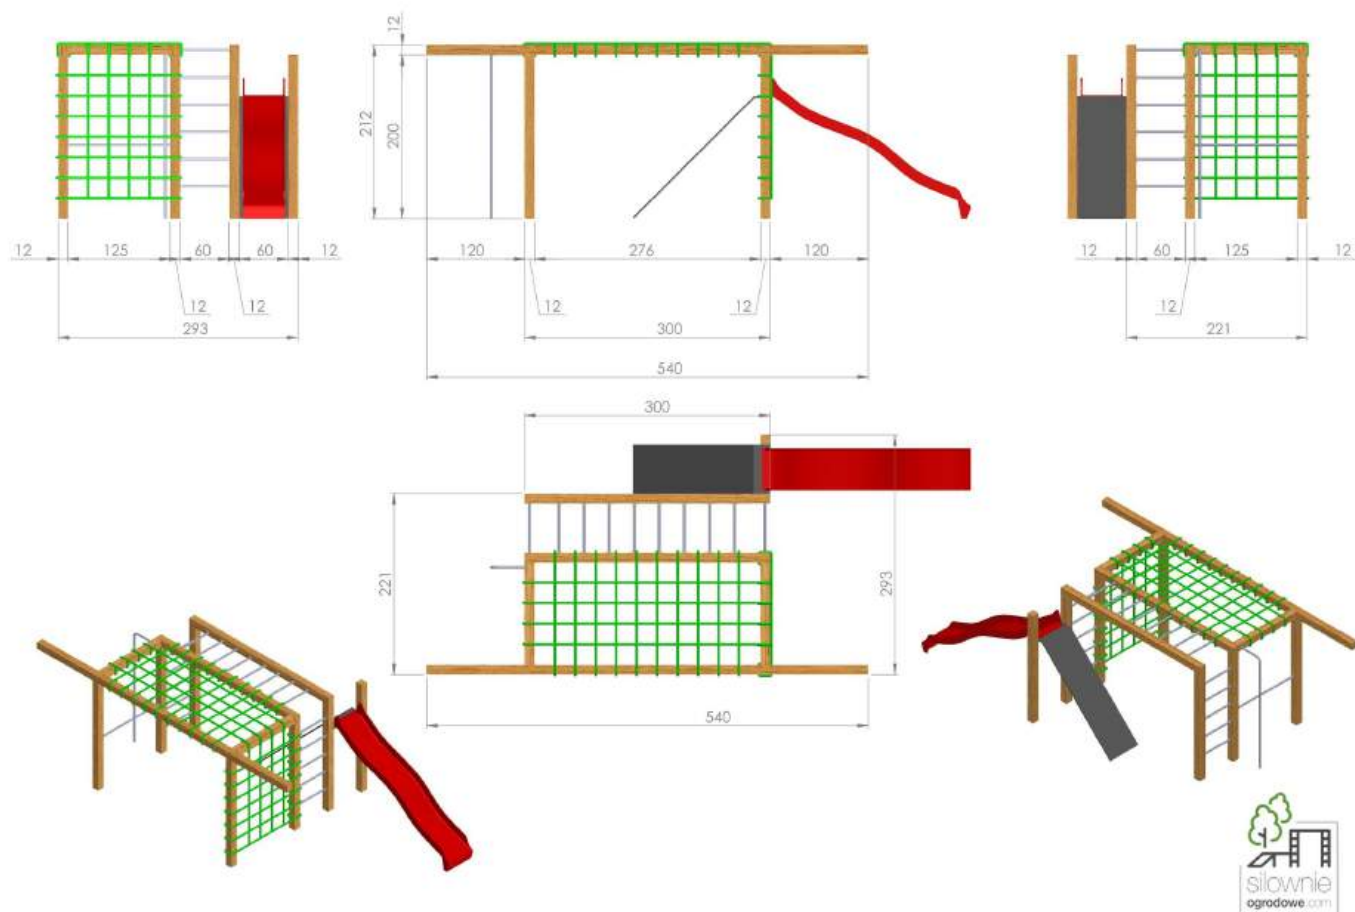

Drewno: Świerk Nordycki klejony warstwowo BSH GL24c Si klasa wizualna 120x120 mm, o wilgotności 15%.

Zdefiniowana klasa wytrzymałości wg. norm: BSH EN 14080, certyfikowane Europejskim znakiem CE

Drążki: malowane proszkowo, kolory do wyboru: zielone, czerwone, czarne, stal Inox - (dopłata 1100 zł za Inox)

Siatki wspinaczkowe: liny 16mm wielokolorowe lub jednokolorowe - zielony, niebieski, czerwony, żółty, czarny

Ścianka wspinaczkowa jednostronna - sklejka antypoślizgowa heksa 15 mm, kamienie wspinaczkowe

CENA 11 700 zł BRUTTO

CENA ZAWIERA: montaż, siatki, drabinki/drażki, zawiesia pod akcesoria, ślizg i podest

CENA NIE ZAWIERA: huśtawek, trapezów, bocianiego gniazda, liny, itp z racji różnych preferencji kolorystycznych i modelowych, akcesoria wyceniamy indywidualnie, można kupić we własnym zakresie