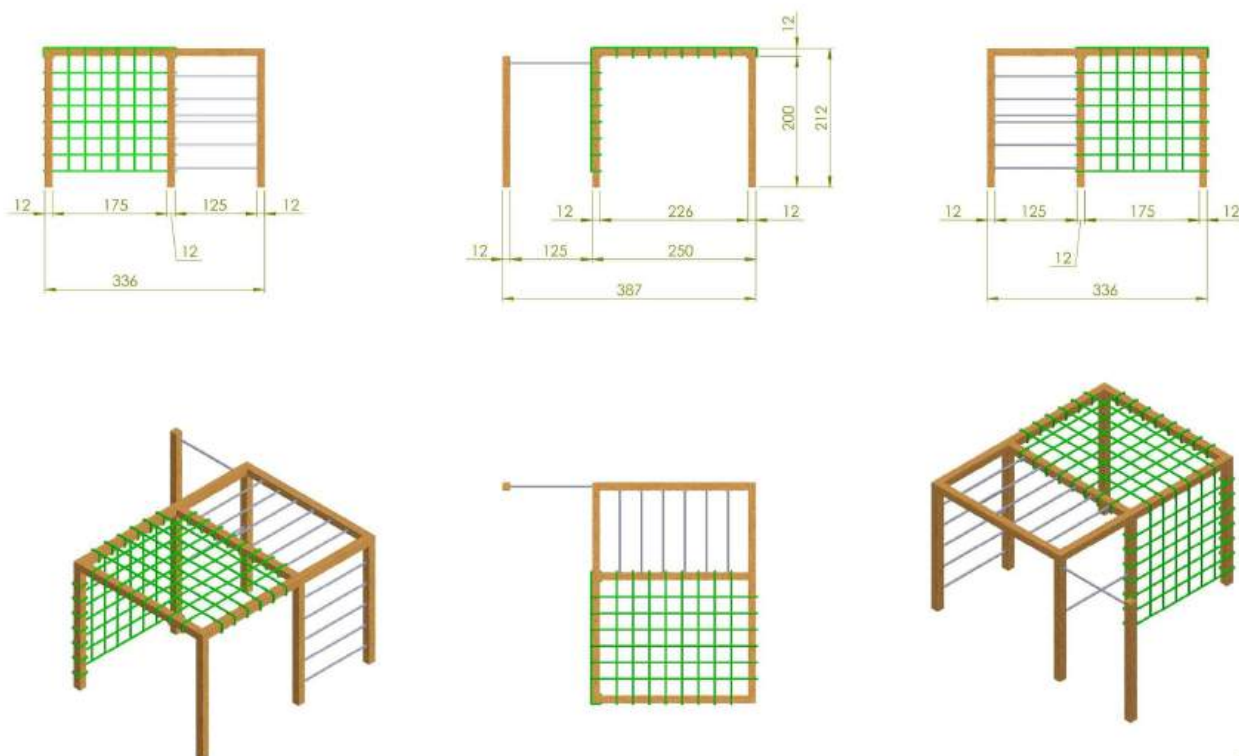

Drewno: Świerk Nordycki klejony warstwowo BSH GL24c Si klasa wizualna 120x120 mm, o wilgotności 15%.

Zdefiniowana klasa wytrzymałości wg. norm: BSH EN 14080, certyfikowane Europejskim znakiem CE

Drażki: malowane proszkowo, kolory do wyboru: zielone, czerwone, czarne, stal Inox - (dopłata 1300 zł za Inox)

Siatki wspinaczkowe: liny 16mm wielokolorowe lub jednokolorowe - zielony, niebieski, czerwony, żółty, czarny

CENA 9 800 zł BRUTTO

CENA ZAWIERA: montaż, siatki, drabinki/drażki, zawiesia pod akcesoria

CENA NIE ZAWIERA: huśtawek, trapezów, bocianiego gniazda, liny, itp z racji różnych preferencji kolorystycznych i modelowych, akcesoria wyceniamy indywidualnie, można kupić we własnym zakresie