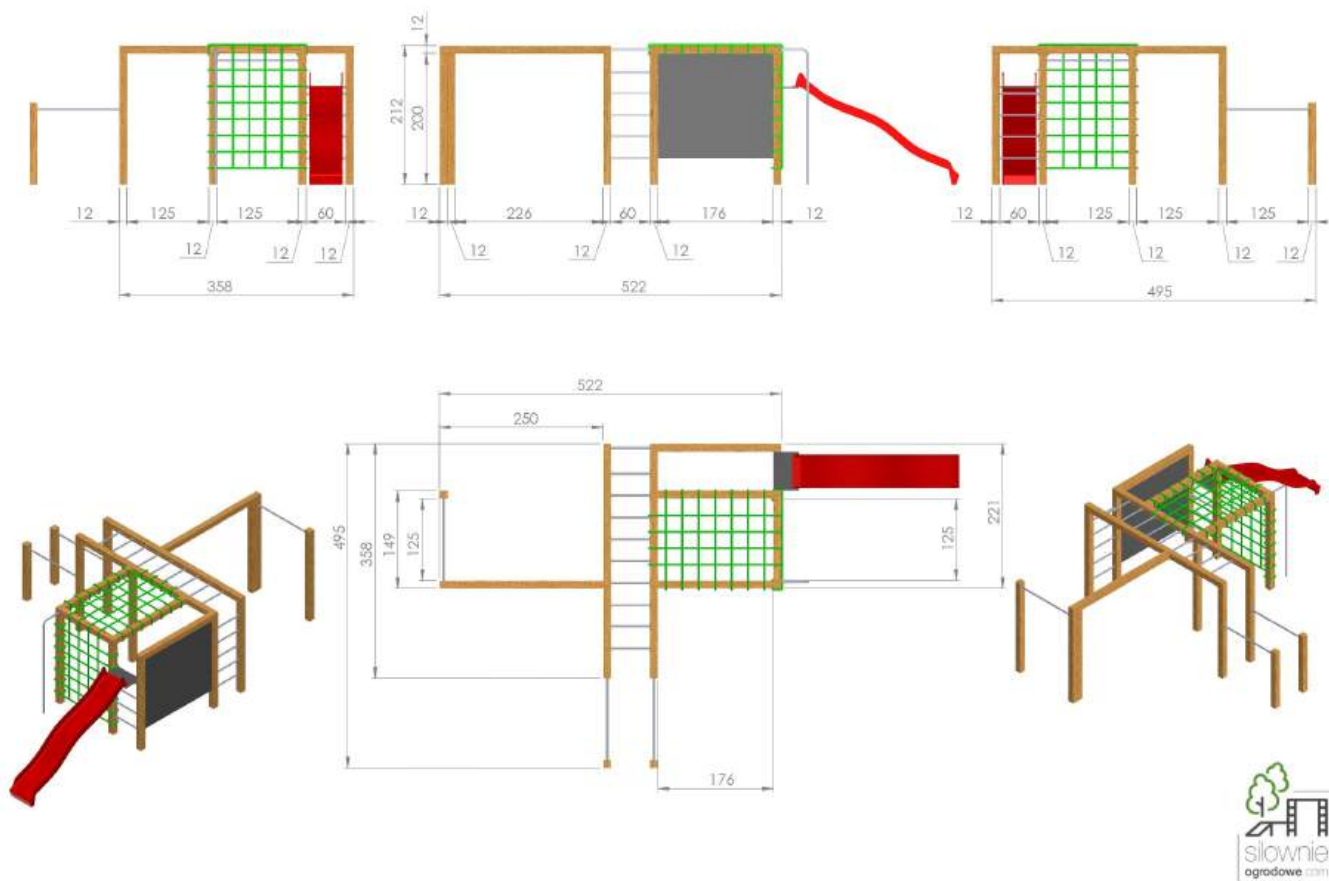

Drewno: Świerk Nordycki klejony warstwowo BSH GL24c Si klasa wizualna 120x120 mm, o wilgotności 15%.

Zdefiniowana klasa wytrzymałości wg. norm: BSH EN 14080, certyfikowane Europejskim znakiem CE

Drążki: malowane proszkowo, kolory do wyboru: zielone, czerwone, czarne, stal Inox - (dopłata 2000 zł za Inox)

Siatki wspinaczkowe: liny 16mm wielokolorowe lub jednokolorowe - zielony, niebieski, czerwony, żółty, czarny

Ścianka wspinaczkowa jednostronna - sklejka antypoślizgowa heksa 15 mm, kamienie wspinaczkowe

CENA 15 200 zł BRUTTO

CENA ZAWIERA: montaż, ściankę wspinaczkową, siatki, drabinki/drążki, zawiesia pod akcesoria

CENA NIE ZAWIERA: huśtawek, trapezów, bocianiego gniazda, liny, itp z racji różnych preferencji kolorystycznych i modelowych, akcesoria wyceniamy indywidualnie, można kupić we własnym zakresie