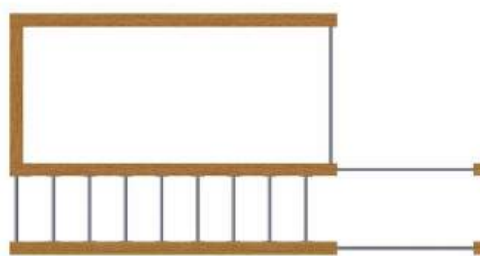

Drewno: Świerk Nordycki klejony warstwowo BSH GL24c Si klasa wizualna 120x120 mm, o wilgotności 15%.

Zdefiniowana klasa wytrzymałości wg. norm: BSH EN 14080, certyfikowane Europejskim znakiem CE

Drażki: zielone, czerwone, czarne, szare, miętowe, różowe, stal nierdzewna Inox - (dopłata 1400 zł za Inox)

Siatki wspinaczkowe: liny 16mm wielokolorowe lub jednokolorowe - zielony, niebieski, czerwony, żółty, czarny

Ścianka wspinaczkowa dwustronna - sklejka antypoślizgowa hekza 15 mm, kamienie wspinaczkowe

CENA 10 500 zł BRUTTO

CENA ZAWIERA: montaż, ściankę wspinaczkową, drabinki/drażki, zawiesia pod akcesoria

CENA NIE ZAWIERA: huśtawek, trapezów, bocianiego gniazda, liny, itp z racji różnych preferencji kolorystycznych i modelowych, akcesoria wyceniamy indywidualnie, można kupić we własnym zakresie