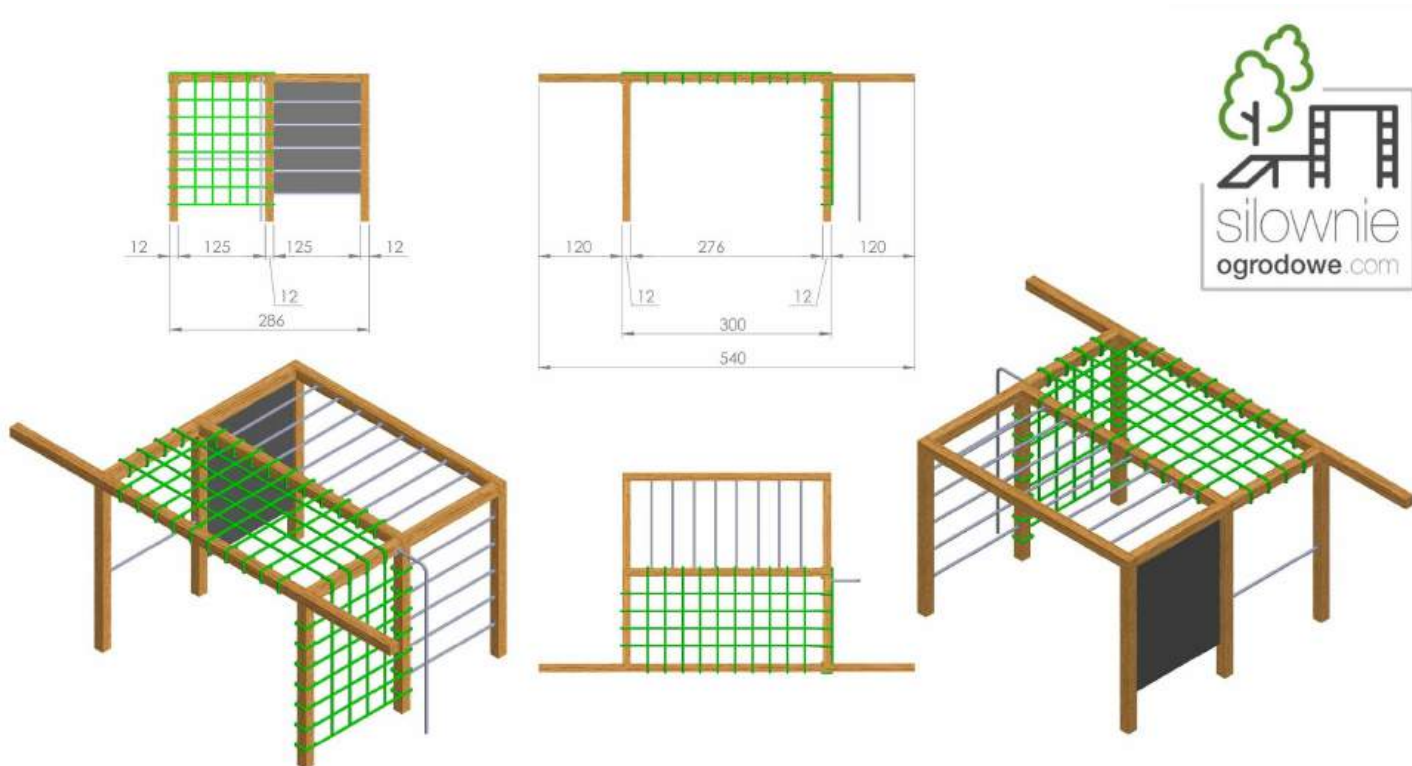

Drewno: Świerk Nordycki klejony warstwowo BSH GL24c Si klasa wizualna 120x120 mm, o wilgotności 15%.

Zdefiniowana klasa wytrzymałości wg. norm: BSH EN 14080, certyfikowane Europejskim znakiem CE

Drążki: malowane proszkowo, kolory do wyboru: zielone, czerwone, czarne, stal Inox - (dopłata 1400 zł za Inox)

Siatki wspinaczkowe: liny 16mm wielokolorowe lub jednokolorowe - zielony, niebieski, czerwony, żółty, czarny

Ścianka wspinaczkowa jednostronna - sklejka antypoślizgowa heksa 15 mm, kamienie wspinaczkowe

CENA 10 700 zł BRUTTO

CENA ZAWIERA: montaż, ściankę wspinaczkową, siatki, drabinki/drążki, zawiesia pod akcesoria

CENA NIE ZAWIERA: huśtawek, trapezów, bocianiego gniazda, liny, itp z racji różnych preferencji kolorystycznych i modelowych, akcesoria wyceniamy indywidualnie, można kupić we własnym zakresie