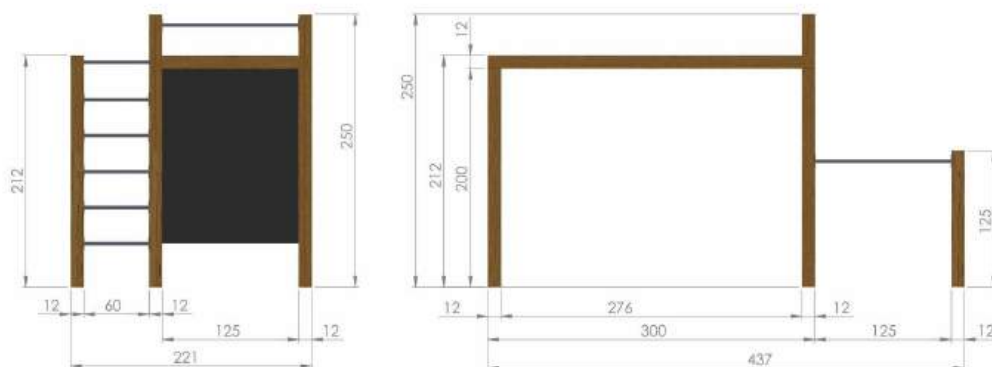

Drewno: Świerk Nordycki klejony warstwowo BSH GL24c Si klasa wizualna 120x120 mm, o wilgotności 15%.

Zdefiniowana klasa wytrzymałości wg. norm: BSH EN 14080, certyfikowane Europejskim znakiem CE

Drażki: zielone, czerwone, czarne, szare, miętowe, różowe, stal nierdzewna Inox - (dopłata 1400 zł za Inox)

Siatki wspinaczkowe: liny 16mm wielokolorowe lub jednokolorowe - zielony, niebieski, czerwony, żółty, czarny

Ścianka wspinaczkowa dwustronna - sklejka antypoślizgowa hekza 15 mm, kamienie wspinaczkowe

CENA 10 500 zł BRUTTO

CENA ZAWIERA: montaż, ściankę wspinaczkową, drabinki/drażki, zawiesia pod akcesoria

CENA NIE ZAWIERA: huśtawek, trapezów, bocianiego gniazda, liny, itp z racji różnych preferencji kolorystycznych i modelowych, akcesoria wyceniamy indywidualnie, można kupić we własnym zakresie