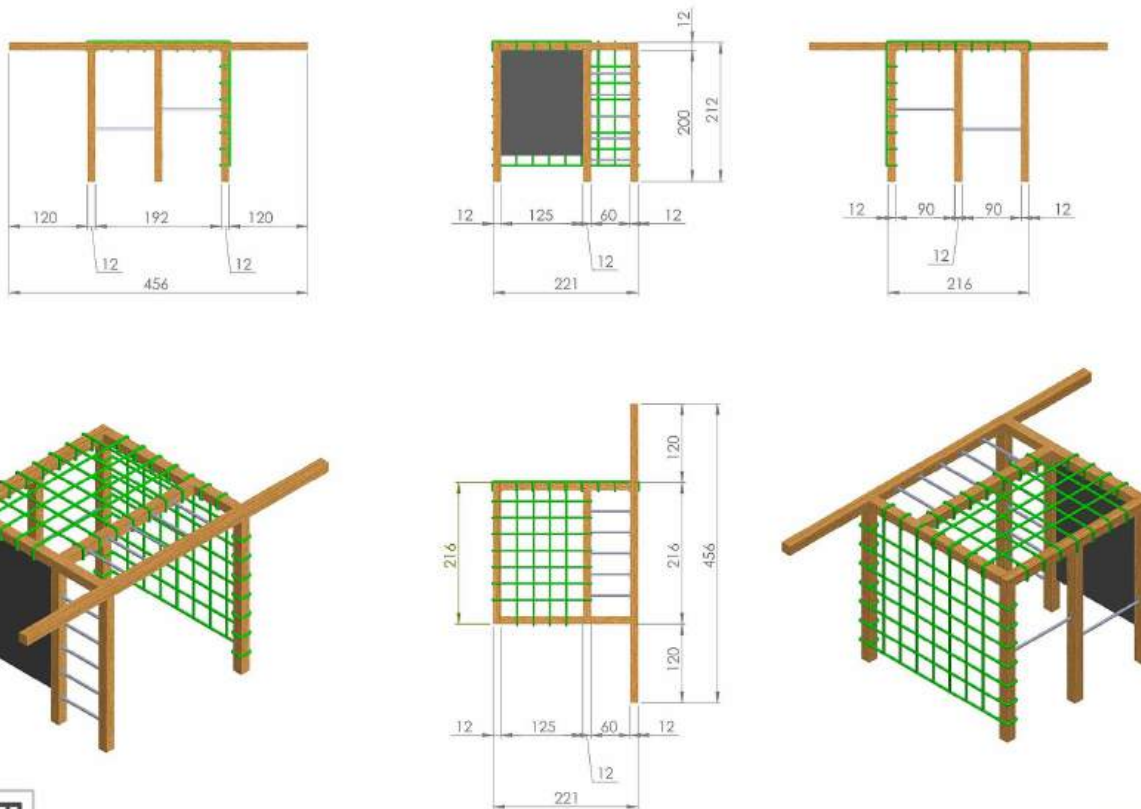

Drewno: Świerk Nordycki klejony warstwowo BSH GL24c Si klasa wizualna 120x120 mm, o wilgotności 15%.

Zdefiniowana klasa wytrzymałości wg. norm: BSH EN 14080, certyfikowane Europejskim znakiem CE

Drążki: malowane proszkowo, kolory do wyboru: zielone, czerwone, czarne, stal Inox - (dopłata 900 zł za Inox)

Siatki wspinaczkowe: liny 16mm wielokolorowe lub jednokolorowe - zielony, niebieski, czerwony, żółty, czarny

Ścianka wspinaczkowa jednostronna - sklejka antypoślizgowa heksa 15 mm, kamienie wspinaczkowe

CENA 9 100 zł BRUTTO

CENA ZAWIERA: montaż, ściankę wspinaczkową, siatki, drabinki/drążki, zawiesia pod akcesoria

CENA NIE ZAWIERA: huśtawek, trapezów, bocianiego gniazda, liny, itp z racji różnych preferencji kolorystycznych i modelowych, akcesoria wyceniamy indywidualnie, można kupić we własnym zakresie