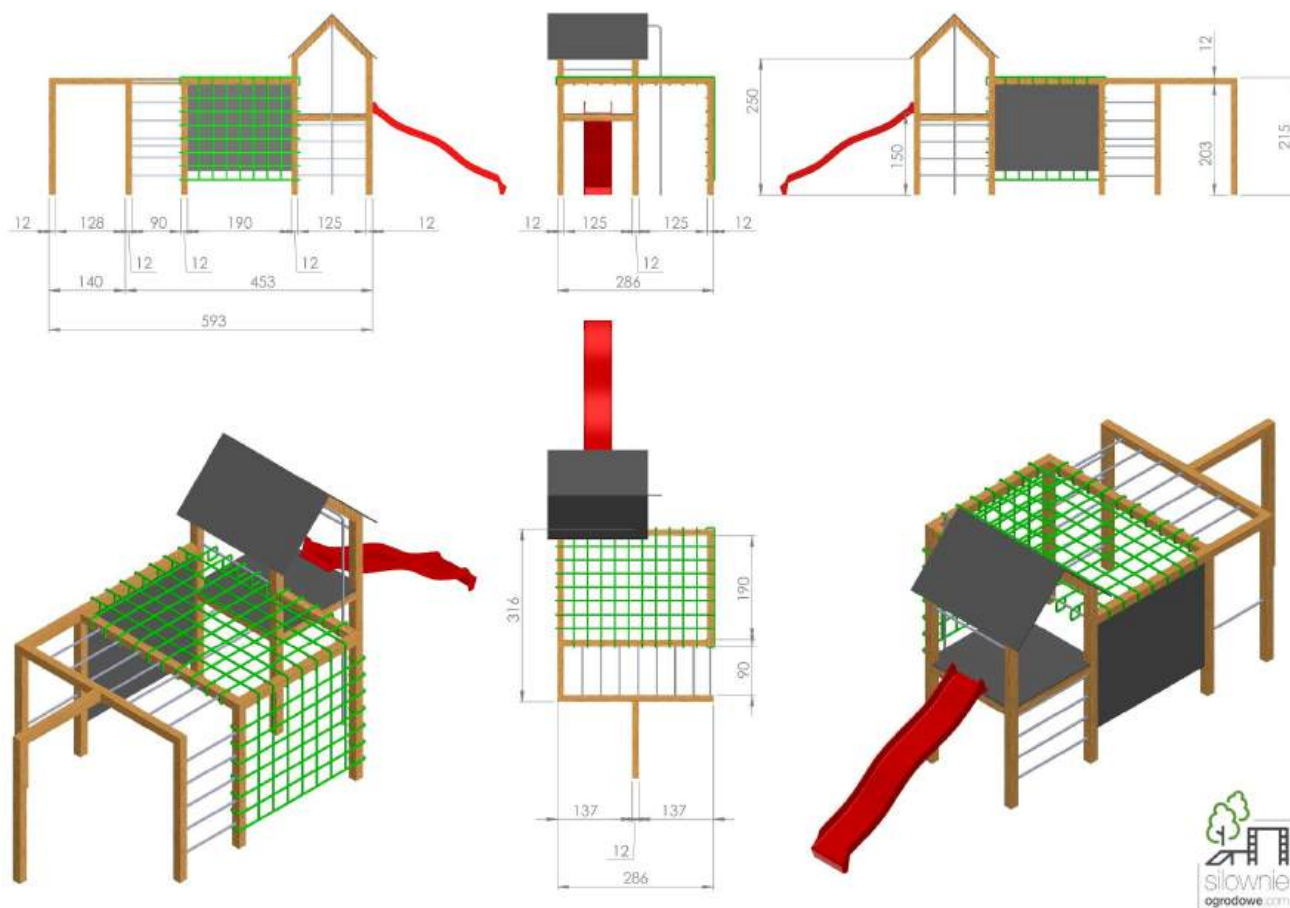

Drewno: Świerk Nordycki klejony warstwowo BSH GL24c Si klasa wizualna 120x120 mm, o wilgotności 15%.

Zdefiniowana klasa wytrzymałości wg. norm: BSH EN 14080, certyfikowane Europejskim znakiem CE

Drażki: malowane proszkowo, kolory do wyboru: zielone, czerwone, czarne, stal Inox - (dopłata 1800 zł za Inox)

Siatki wspinaczkowe: liny 16mm wielokolorowe lub jednokolorowe - zielony, niebieski, czerwony, żółty, czarny

Ścianka wspinaczkowa jednostronna - sklejka antypoślizgowa hekza 15 mm, kamienie wspinaczkowe

CENA 19 900 zł BRUTTO

CENA ZAWIERA: montaż, ściankę wspinaczkową, siatki, drabinki/drażki, zawiesia pod akcesoria

CENA NIE ZAWIERA: huśtawek, trapezów, bocianiego gniazda, liny, itp z racji różnych preferencji kolorystycznych i modelowych, akcesoria wyceniamy indywidualnie, można kupić we własnym zakresie