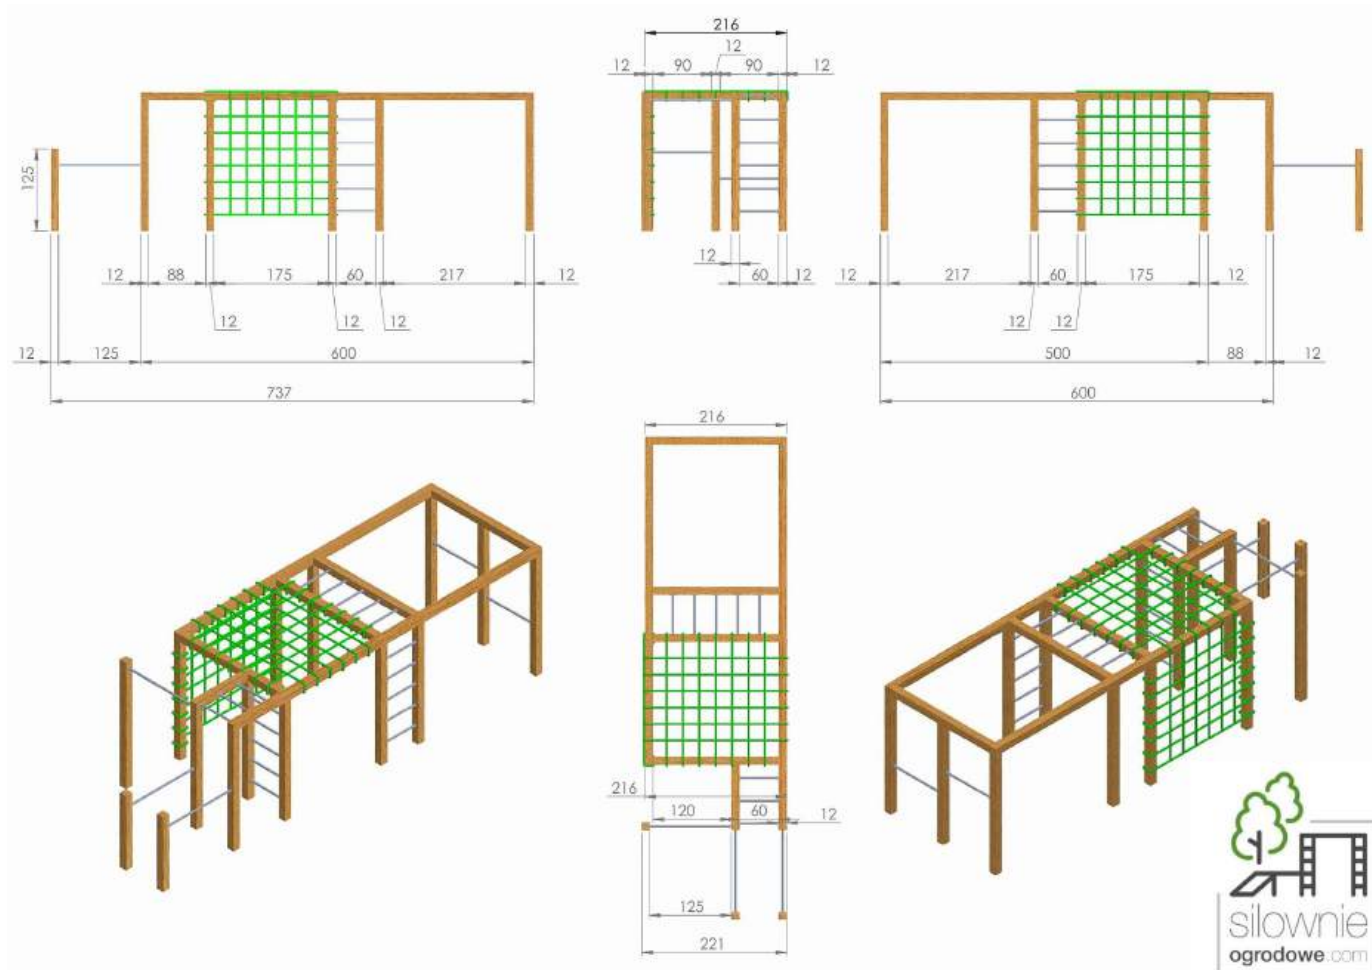

Drewno: Świerk Nordycki klejony warstwowo BSH GL24c Si klasa wizualna 120x120 mm, o wilgotności 15%.

Zdefiniowana klasa wytrzymałości wg. norm: BSH EN 14080, certyfikowane Europejskim znakiem CE

Drążki: malowane proszkowo, kolory do wyboru: zielone, czerwone, czarne, stal Inox - (dopłata 2000 zł za Inox)

Siatki wspinaczkowe: liny 16mm wielokolorowe lub jednokolorowe - zielony, niebieski, czerwony, żółty, czarny

Ścianka wspinaczkowa jednostronna - sklejka antypoślizgowa heksa 15 mm, kamienie wspinaczkowe

CENA 13 400 zł BRUTTO

CENA ZAWIERA: montaż, siatki, drabinki/drążki, zawiesia pod akcesoria, malowanie na wybrany kolor

CENA NIE ZAWIERA: huśtawek, trapezów, bocianiego gniazda, liny, itp z racji różnych preferencji kolorystycznych i modelowych, akcesoria wyceniamy indywidualnie, można kupić we własnym zakresie