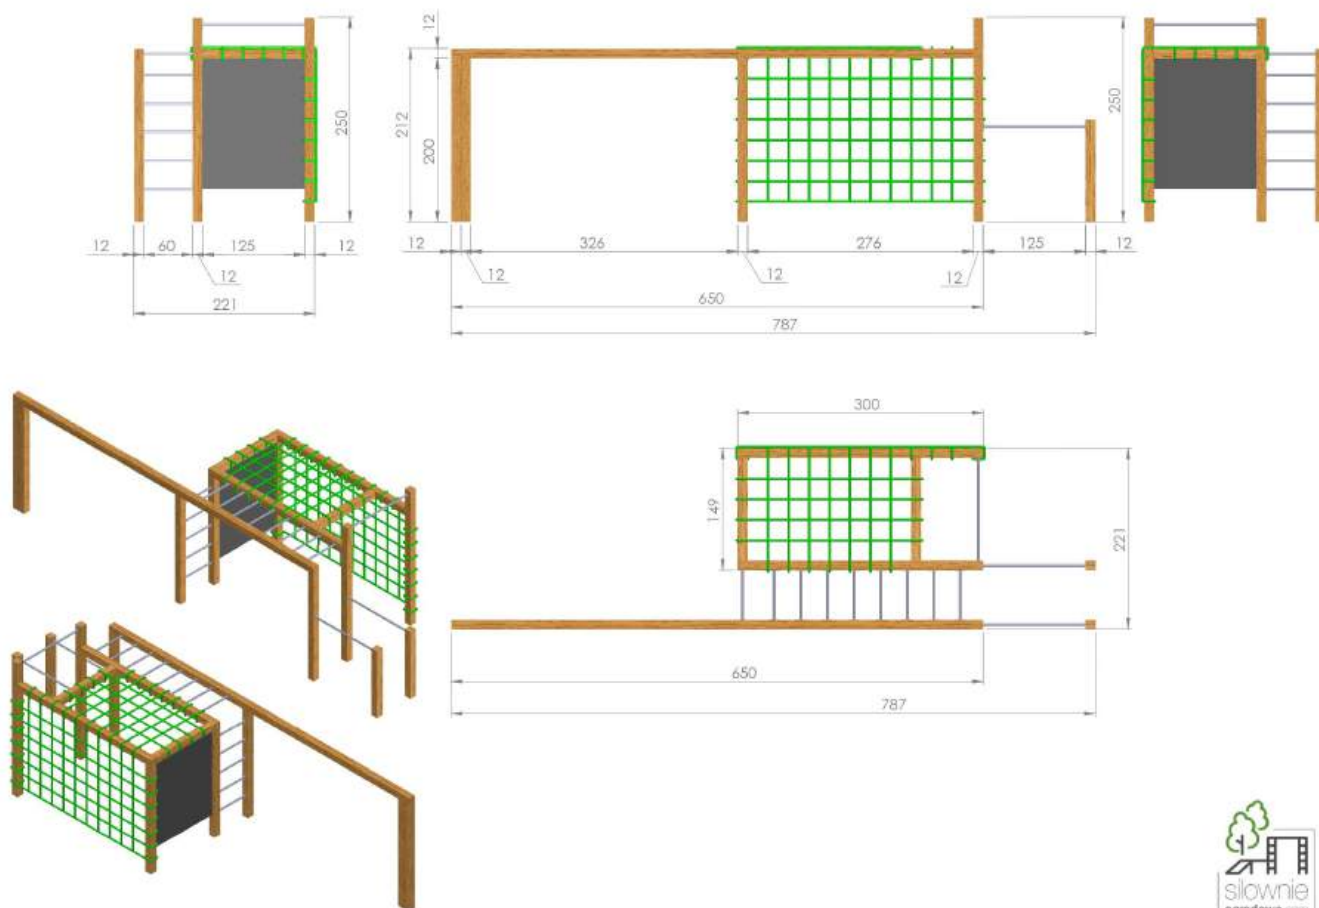

Drewno: Świerk Nordycki klejony warstwowo BSH GL24c Si klasa wizualna 120x120 mm, o wilgotności 15%.

Zdefiniowana klasa wytrzymałości wg. norm: BSH EN 14080, certyfikowane Europejskim znakiem CE

Drażki: zielone, czerwone, czarne, szare, miętowe, różowe, stal nierdzewna Inox - (dopłata 1400 zł za Inox)

Siatki wspinaczkowe: liny 16mm wielokolorowe lub jednokolorowe - zielony, niebieski, czerwony, żółty, czarny

Ścianka wspinaczkowa dwustronna - sklejka antypoślizgowa heksa 15 mm, kamienie wspinaczkowe

CENA 13 400 zł BRUTTO

CENA ZAWIERA: montaż, ściankę wspinaczkową, drabinki/drażki, zawiesia pod akcesoria

CENA NIE ZAWIERA: huśtawek, trapezów, bocianiego gniazda, liny, itp z racji różnych preferencji kolorystycznych i modelowych, akcesoria wyceniamy indywidualnie, można kupić we własnym zakresie