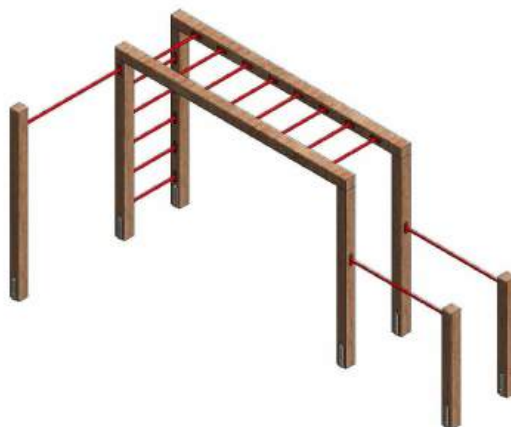

**Drewno:** Świerk Nordycki klejony warstwowo BSH GL24c Si klasa wizualna 120x120 mm, o wilgotności 15%.

Zdefiniowana klasa wytrzymałości wg. norm: BSH EN 14080, certyfikowane Europejskim znakiem CE

**Drążki:** zielone, czerwone, czarne, szare, miętowe, różowe, stal nierdzewna Inox - (dopłata 800 zł za Inox)

## CENA 6 600 zł BRUTTO

**CENA ZAWIERA:** montaż, drabinki/drążki, zawiesia pod akcesoria

**CENA NIE ZAWIERA:** huśtawek, trapezów, bocianiego gniazda, liny, itp z racji różnych preferencji kolorystycznych i modelowych, akcesoria wyceniamy indywidualnie, można kupić we własnym zakresie