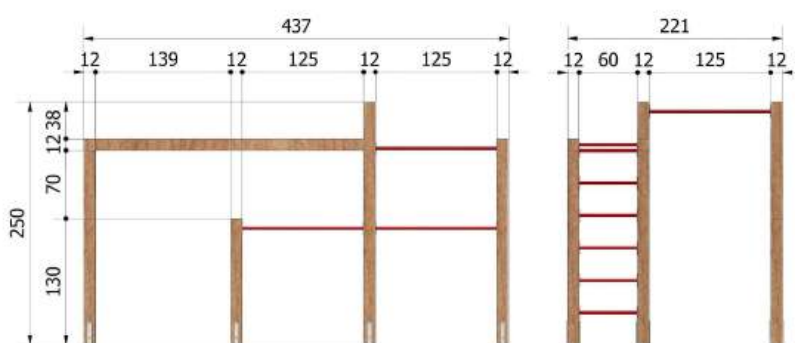

Drewno: Świerk Nordycki klejony warstwowo BSH GL24c Si klasa wizualna 120x120 mm, o wilgotności 15%.

Zdefiniowana klasa wytrzymałości wg. norm: BSH EN 14080, certyfikowane Europejskim znakiem CE

Drążki: zielone, czerwone, czarne, szare, miętowe, różowe, stal nierdzewna Inox - (dopłata 1400 zł za Inox)

CENA 9 000 zł BRUTTO

CENA ZAWIERA: montaż, drabinki/drążki, zawiesia pod akcesoria

CENA NIE ZAWIERA: huśtawek, trapezów, bocianiego gniazda, liny, itp z racji różnych preferencji kolorystycznych i modelowych, akcesoria wyceniamy indywidualnie, można kupić we własnym zakresie