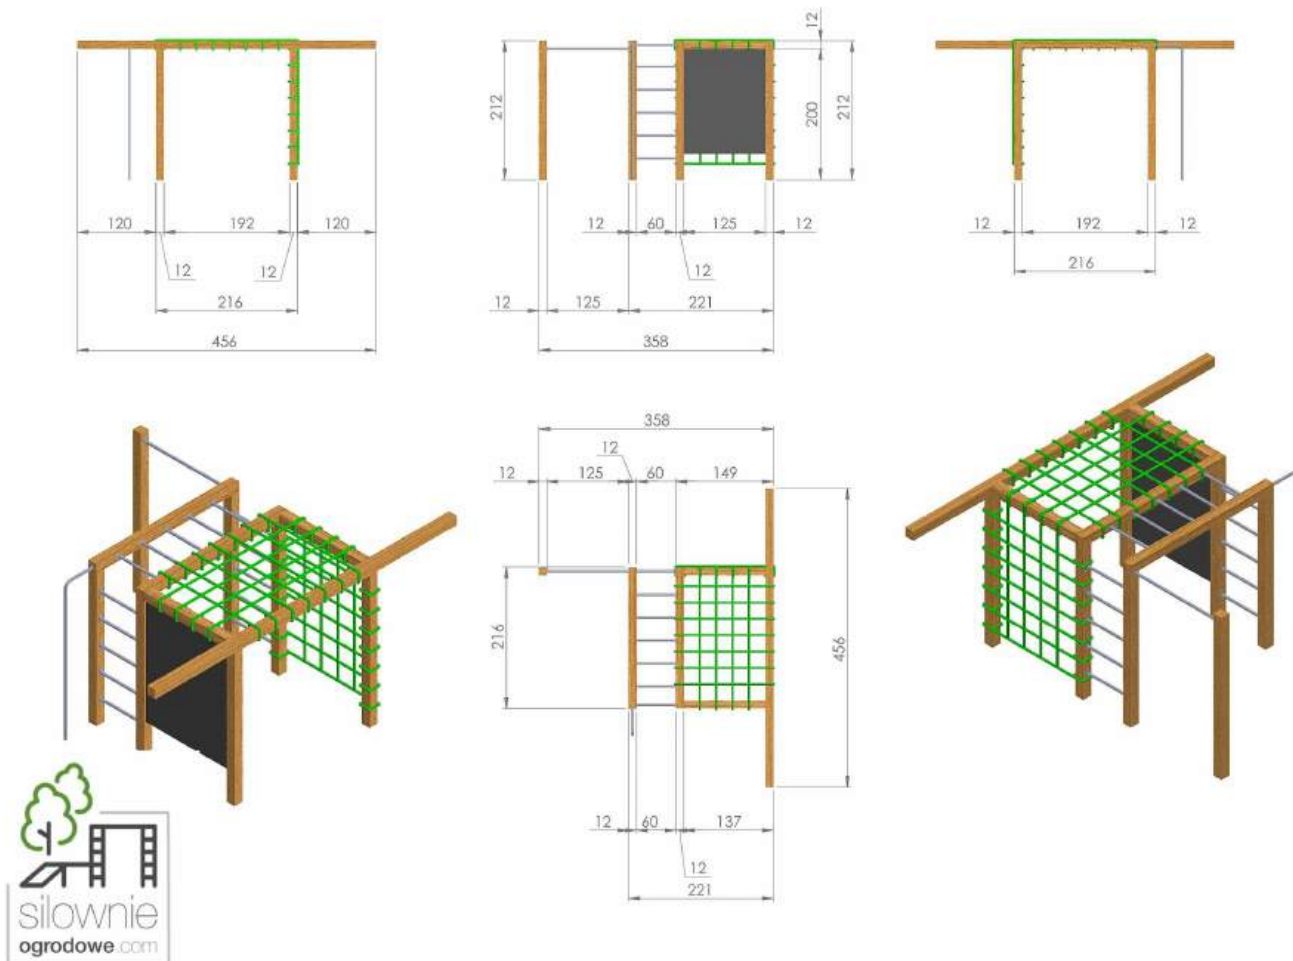

Drewno: Świerk Nordycki klejony warstwowo BSH GL24c Si klasa wizualna 120x120 mm, o wilgotności 15%.

Zdefiniowana klasa wytrzymałości wg. norm: BSH EN 14080, certyfikowane Europejskim znakiem CE

Drążki: malowane proszkowo, kolory do wyboru: zielone, czerwone, czarne, stal Inox - (dopłata 1300 zł za Inox)

Siatki wspinaczkowe: liny 16mm wielokolorowe lub jednokolorowe - zielony, niebieski, czerwony, żółty, czarny

Ścianka wspinaczkowa jednostronna - sklejka antypoślizgowa heksa 15 mm, kamienie wspinaczkowe

CENA 9 700 zł BRUTTO

CENA ZAWIERA: montaż, ściankę wspinaczkową, siatki, drabinki/drążki, zawiesia pod akcesoria

CENA NIE ZAWIERA: huśtawek, trapezów, bocianiego gniazda, liny, itp z racji różnych preferencji kolorystycznych i modelowych, akcesoria wyceniamy indywidualnie, można kupić we własnym zakresie