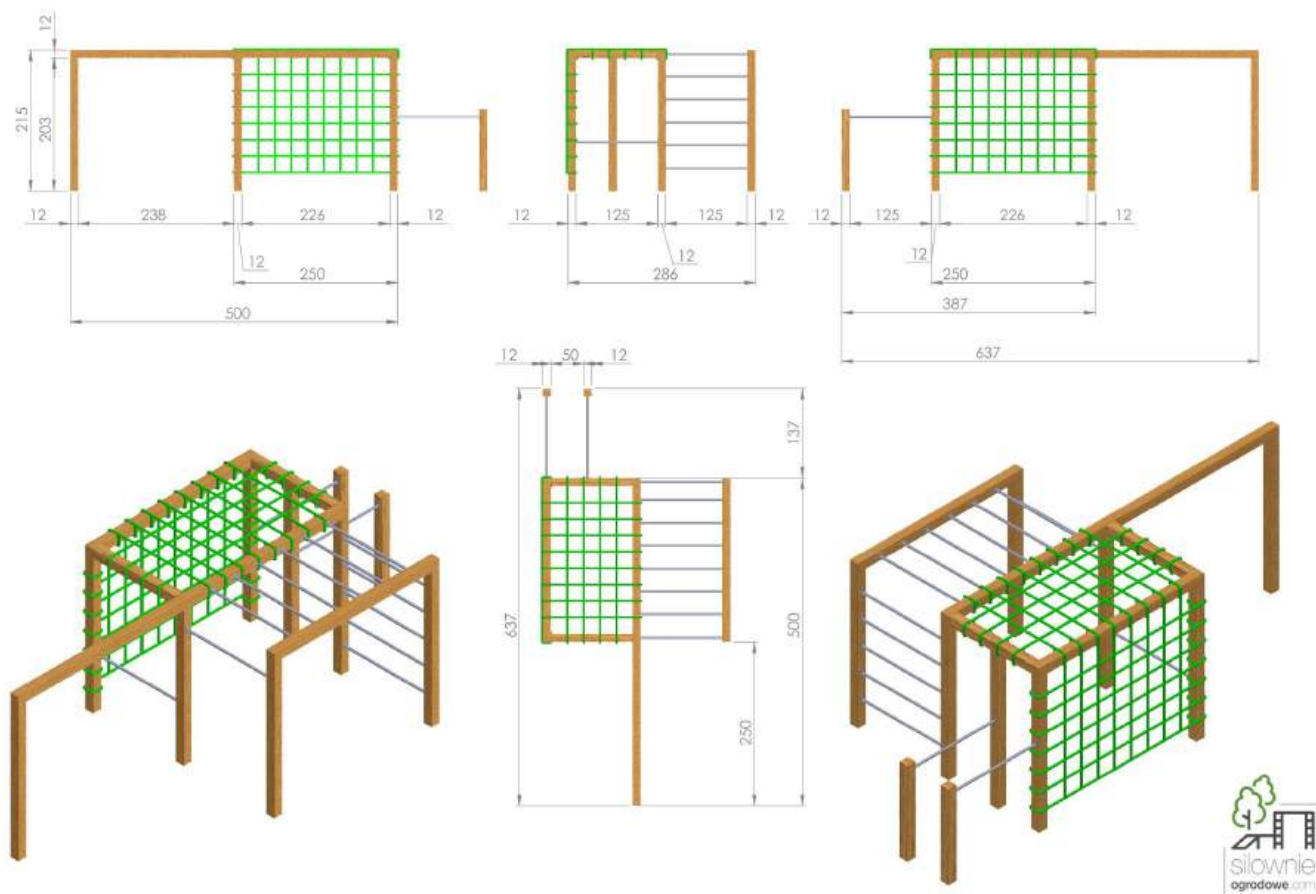

Drewno: Świerk Nordycki klejony warstwowo BSH GL24c Si klasa wizualna 120x120 mm, o wilgotności 15%.

Zdefiniowana klasa wytrzymałości wg. norm: BSH EN 14080, certyfikowane Europejskim znakiem CE

Drażki: malowane proszkowo, kolory do wyboru: zielone, czerwone, czarne, stal Inox - (dopłata 1800 zł za Inox)

Siatki wspinaczkowe: liny 16mm wielokolorowe lub jednokolorowe - zielony, niebieski, czerwony, żółty, czarny

CENA 11 300 zł BRUTTO

CENA ZAWIERA: montaż, siatki, drabinki/drażki, zawiesia pod akcesoria

CENA NIE ZAWIERA: huśtawek, trapezów, bocianiego gniazda, liny, itp z racji różnych preferencji kolorystycznych i modelowych, akcesoria wyceniamy indywidualnie, można kupić we własnym zakresie