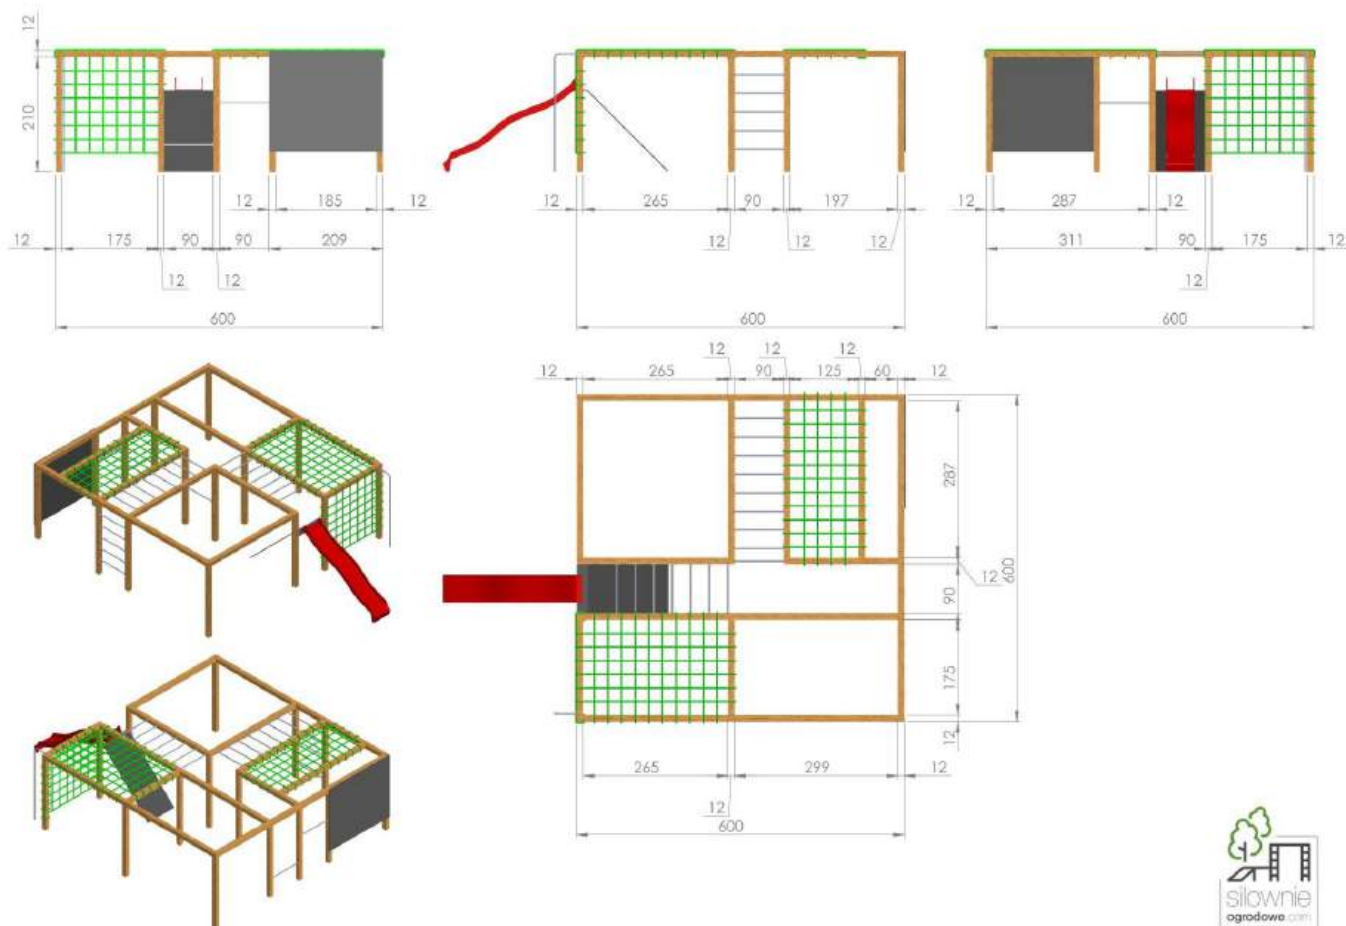

Drewno: Świerk Nordycki klejony warstwowo BSH GL24c Si klasa wizualna 120x120 mm, o wilgotności 15%.

Zdefiniowana klasa wytrzymałości wg. norm: BSH EN 14080, certyfikowane Europejskim znakiem CE

Drążki: malowane proszkowo, kolory do wyboru: zielone, czerwone, czarne, stal Inox - (dopłata 2000 zł za Inox)

Siatki wspinaczkowe: liny 16mm wielokolorowe lub jednokolorowe - zielony, niebieski, czerwony, żółty, czarny

Ścianka wspinaczkowa jednostronna - sklejka antypoślizgowa heksa 15 mm, kamienie wspinaczkowe

CENA 21 200 zł BRUTTO

CENA ZAWIERA: montaż, ściankę wspinaczkową, siatki, drabinki/drążki, zawiesia pod akcesoria

CENA NIE ZAWIERA: huśtawek, trapezów, bocianiego gniazda, liny, itp z racji różnych preferencji kolorystycznych i modelowych, akcesoria wyceniamy indywidualnie, można kupić we własnym zakresie