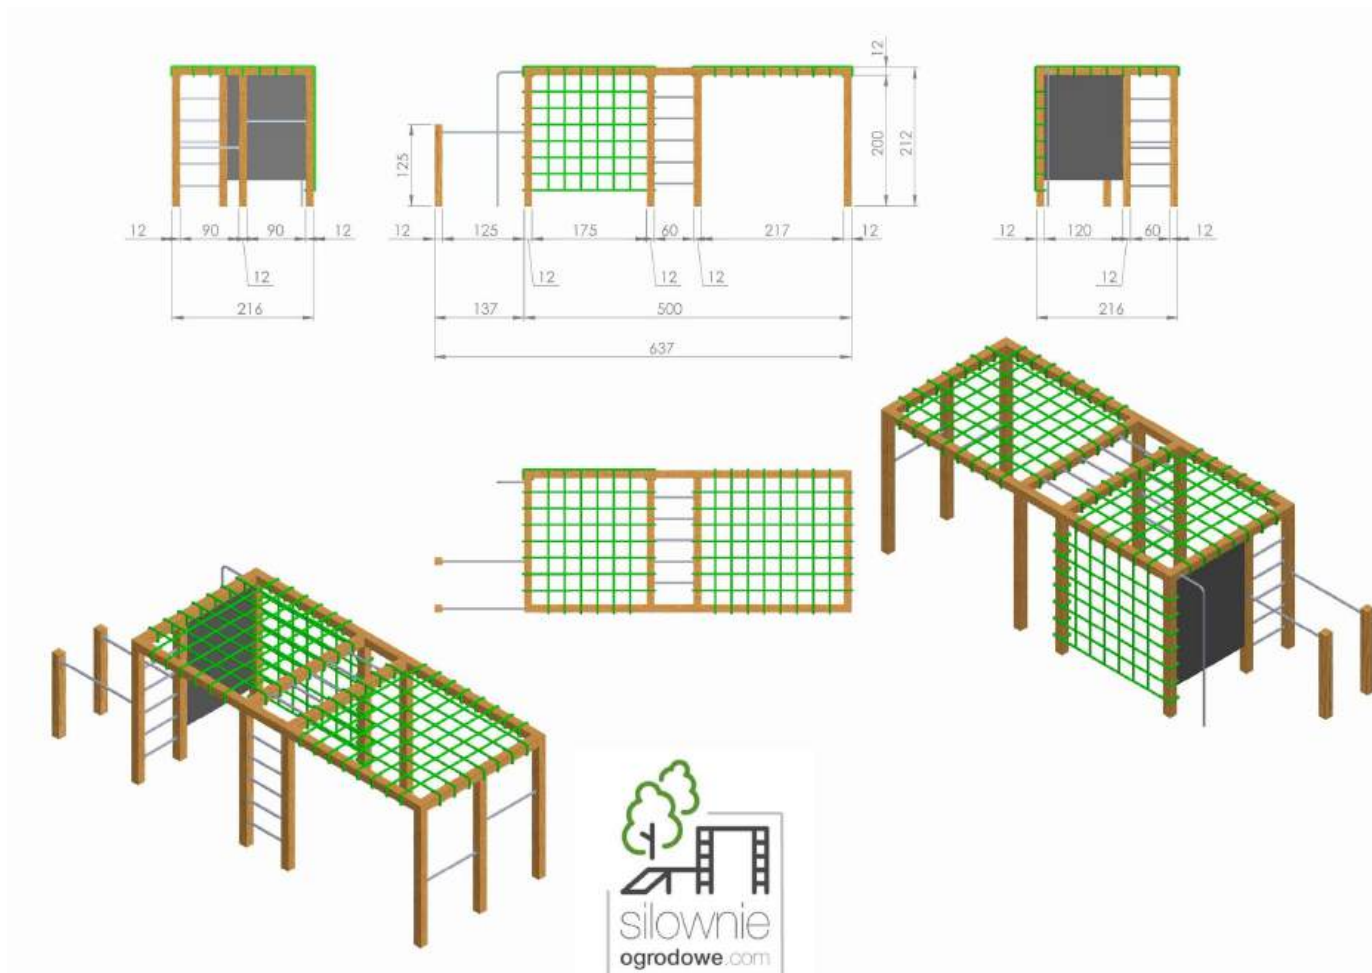

Drewno: Świerk Nordycki klejony warstwowo BSH GL24c Si klasa wizualna 120x120 mm, o wilgotności 15%.

Zdefiniowana klasa wytrzymałości wg. norm: BSH EN 14080, certyfikowane Europejskim znakiem CE

Drążki: malowane proszkowo, kolory do wyboru: zielone, czerwone, czarne, stal Inox - (dopłata 1500 zł za Inox)

Siatki wspinaczkowe: liny 16mm wielokolorowe lub jednokolorowe - zielony, niebieski, czerwony, żółty, czarny

Ścianka wspinaczkowa jednostronna - sklejka antypoślizgowa heksa 15 mm, kamienie wspinaczkowe

CENA 13 600 zł BRUTTO

CENA ZAWIERA: montaż, ściankę wspinaczkową, siatki, drabinki/drążki, zawiesia pod akcesoria

CENA NIE ZAWIERA: huśtawek, trapezów, bocianiego gniazda, liny, itp z racji różnych preferencji kolorystycznych i modelowych, akcesoria wyceniamy indywidualnie, można kupić we własnym zakresie