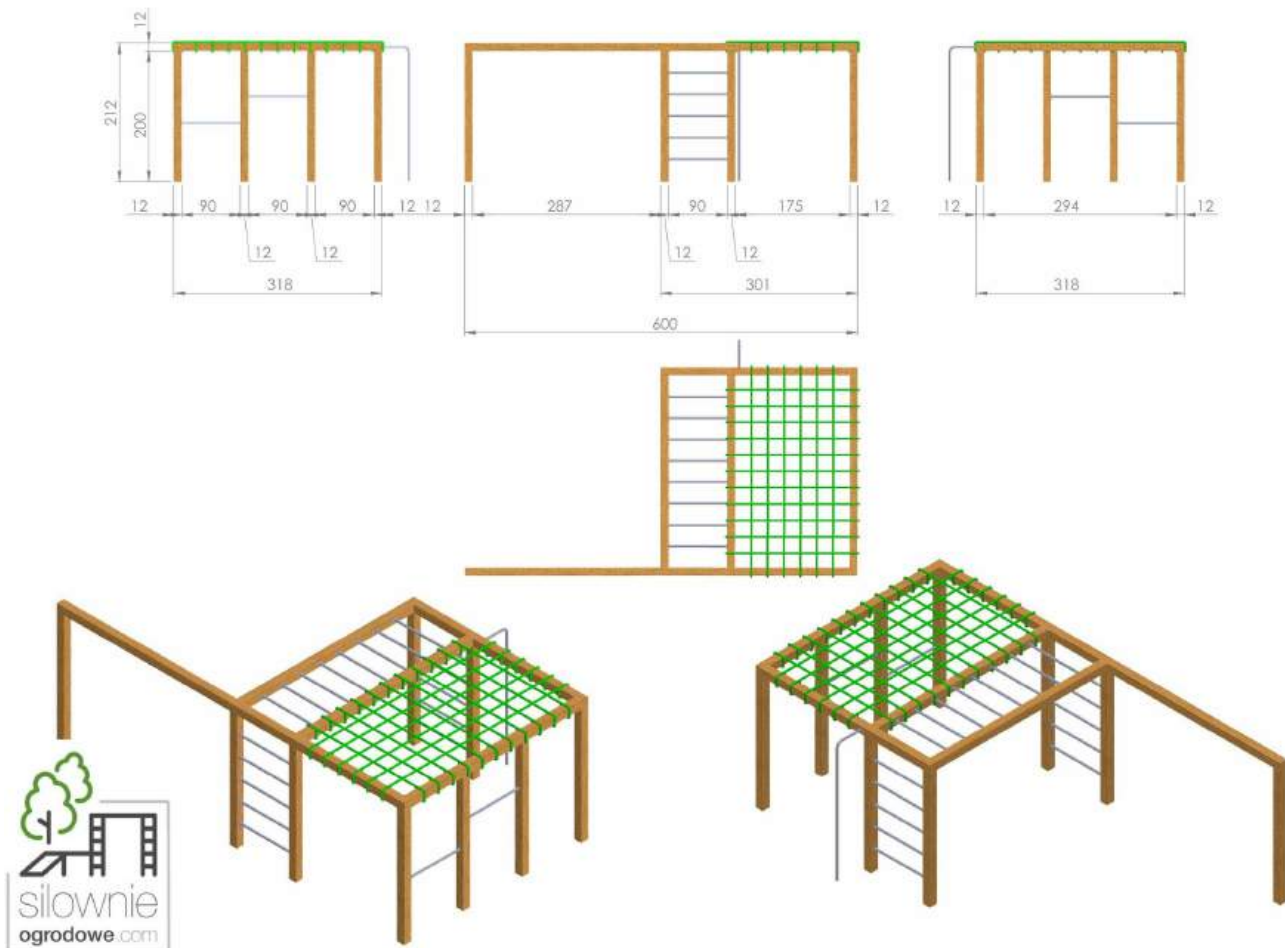

Drewno: Świerk Nordycki klejony warstwowo BSH GL24c Si klasa wizualna 120x120 mm, o wilgotności 15%.

Zdefiniowana klasa wytrzymałości wg. norm: BSH EN 14080, certyfikowane Europejskim znakiem CE

Drążki: malowane proszkowo, kolory do wyboru: zielone, czerwone, czarne, stal Inox - (dopłata 2000 zł za Inox)

Siatki wspinaczkowe: liny 16mm wielokolorowe lub jednokolorowe - zielony, niebieski, czerwony, żółty, czarny

CENA 11 600 zł BRUTTO

CENA ZAWIERA: montaż, siatki, drabinki/drażki, zawiesia pod akcesoria

CENA NIE ZAWIERA: huśtawek, trapezów, bocianiego gniazda, liny, itp z racji różnych preferencji kolorystycznych i modelowych, akcesoria wyceniamy indywidualnie, można kupić we własnym zakresie