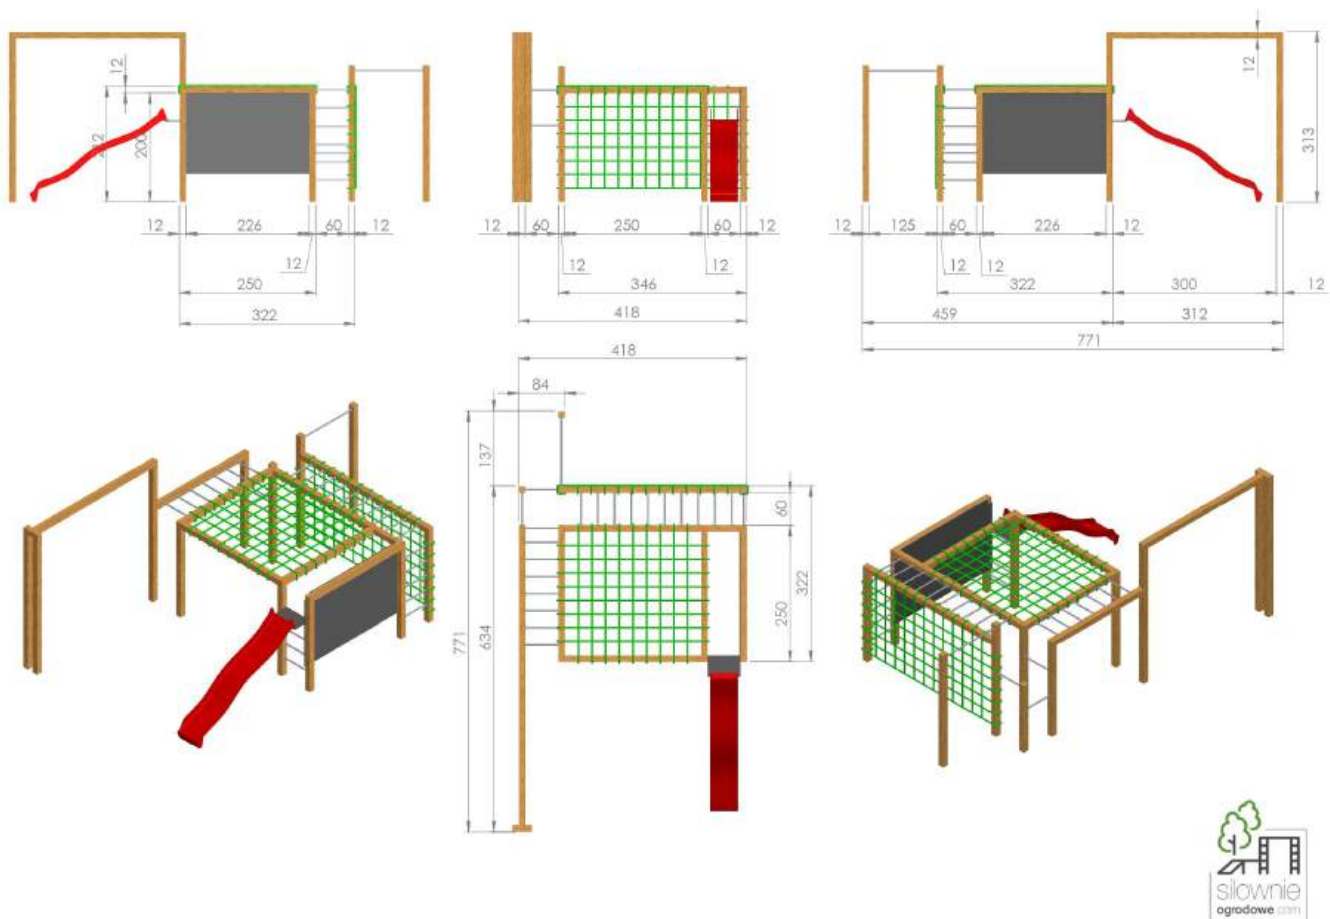

Drewno: Świerk Nordycki klejony warstwowo BSH GL24c Si klasa wizualna 120x120 mm, o wilgotności 15%.

Zdefiniowana klasa wytrzymałości wg. norm: BSH EN 14080, certyfikowane Europejskim znakiem CE

Drążki: malowane proszkowo, kolory do wyboru: zielone, czerwone, czarne, szare stal Inox - (dopłata 2400 zł za Inox)

Siatki wspinaczkowe: liny 16mm wielokolorowe lub jednokolorowe - zielony, niebieski, czerwony, żółty, czarny

Ścianka wspinaczkowa jednostronna - sklejka antypoślizgowa heksa 15 mm,

CENA 18 500 zł BRUTTO

CENA ZAWIERA: montaż, siatki, drabinki/drążki, zawiesia pod akcesoria

CENA NIE ZAWIERA: huśtawek, trapezów, bocianiego gniazda, liny, itp z racji różnych preferencji kolorystycznych i modelowych, akcesoria wyceniamy indywidualnie, można kupić we własnym zakresie