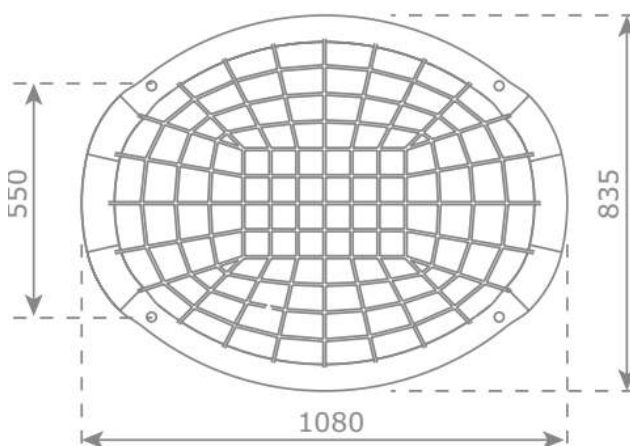

Bocianie Gniazdo Premium 100 cm 1200 zł

Przykładowe Akcesoria do Placu Zabaw