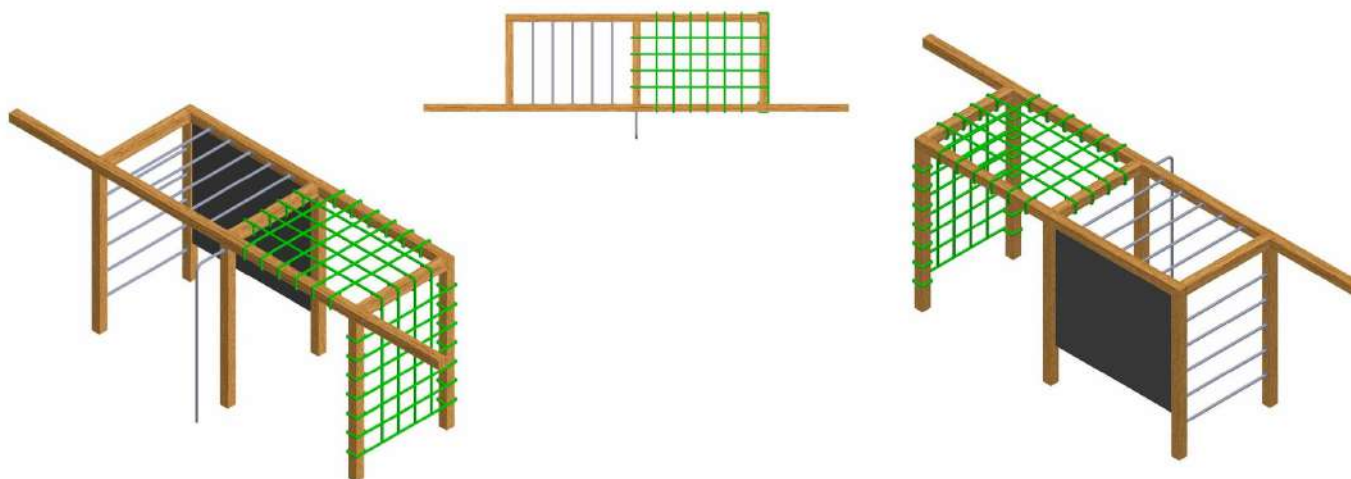

CENA ZAWIERA: montaż, ściankę wspinaczkową, drabinki/drażki, zawiesia pod akcesoria

CENA NIE ZAWIERA: huśtawek, trapezów, bocianiego gniazda, liny, itp z racji różnych preferencji kolorystycznych i modelowych, akcesoria wyceniamy indywidualnie, można kupić we własnym zakresie

Drewno: Świerk Nordycki klejony warstwowo BSH GL24c Si klasa wizualna 120x120 mm, o wilgotności 15%.

Zdefiniowana klasa wytrzymałości wg. norm: BSH EN 14080, certyfikowane Europejskim znakiem CE

Drążki: malowane proszkowo, kolory do wyboru: zielone, czerwone, czarne, stal Inox - (dopłata 300 zł za Inox)

Siatki wspinaczkowe: liny 16mm wielokolorowe lub jednokolorowe - zielony, niebieski, czerwony, żółty, czarny

Ścianka wspinaczkowa jednostronna - sklejka antypoślizgowa heksa 15 mm, kamienie wspinaczkowe

CENA 8 500 zł BRUTTO

CENA ZAWIERA: montaż, ściankę wspinaczkową, siatki, drabinki/drążki, zawiesia pod akcesoria

CENA NIE ZAWIERA: huśtawek, trapezów, bocianiego gniazda, liny, itp z racji różnych preferencji kolorystycznych i modelowych, akcesoria wyceniamy indywidualnie, można kupić we własnym zakresie