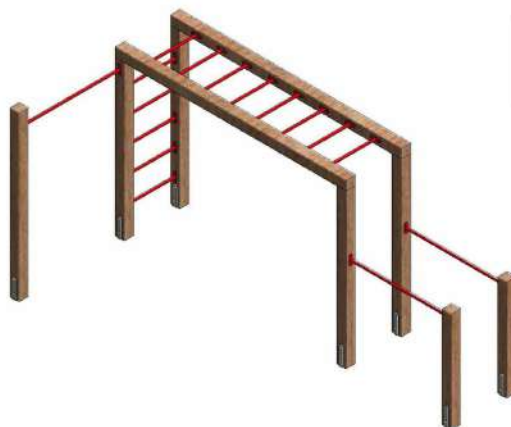

Drewno: Świerk Nordycki klejony warstwowo BSH GL24c Si klasa wizualna 120x120 mm, o wilgotności 15%.

Zdefiniowana klasa wytrzymałości wg. norm: BSH EN 14080, certyfikowane Europejskim znakiem CE

Drążki: zielone, czerwone, czarne, szare, miętowe, różowe, stal nierdzewna Inox - (dopłata 800 zł za Inox)

CENA 6 900 zł BRUTTO

CENA ZAWIERA: montaż, drabinki/drążki, zawiesia pod akcesoria

CENA NIE ZAWIERA: huśtawek, trapezów, bocianiego gniazda, liny, itp z racji różnych preferencji kolorystycznych i modelowych, akcesoria wyceniamy indywidualnie, można kupić we własnym zakresie