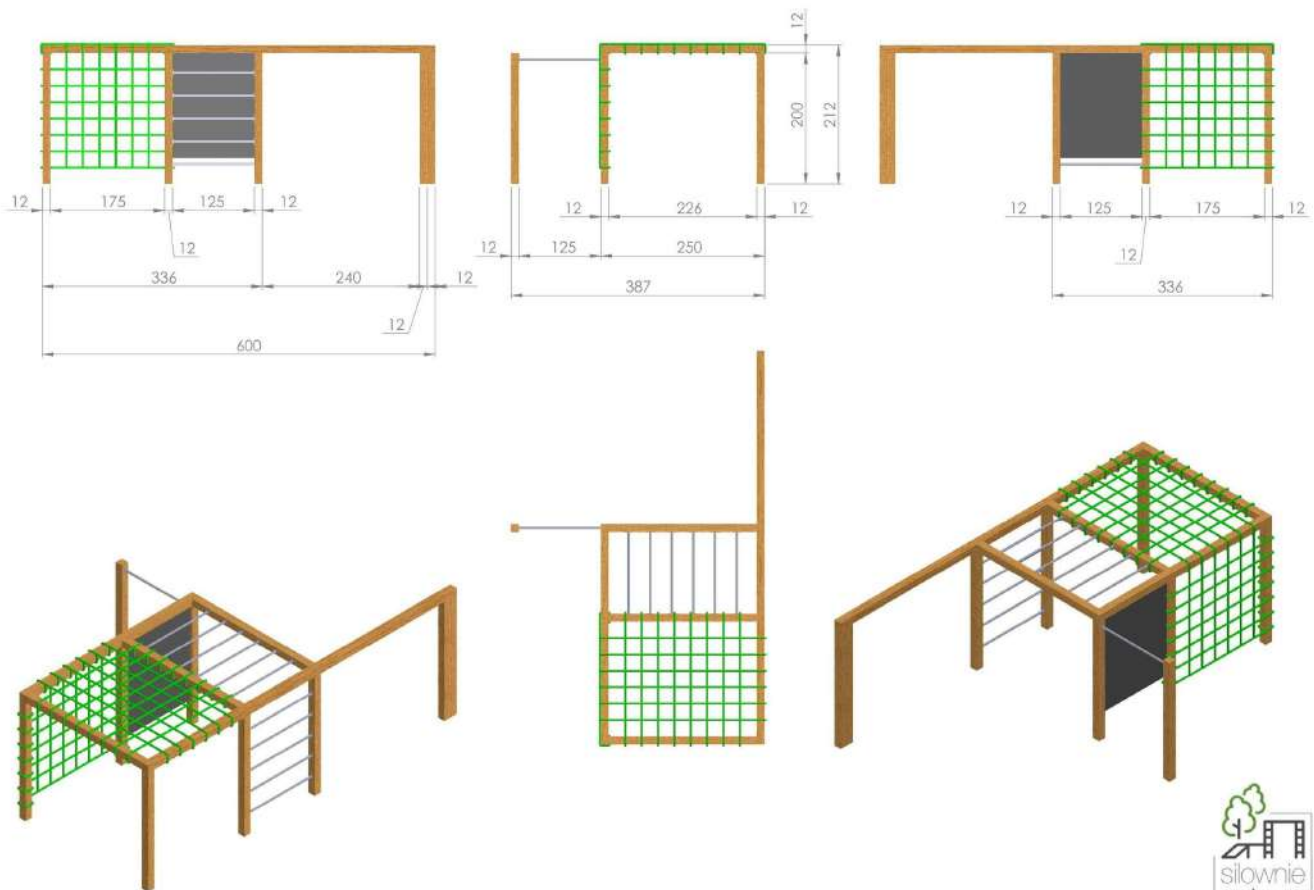

Drewno: Świerk Nordycki klejony warstwowo BSH GL24c Si klasa wizualna 120x120 mm, o wilgotności 15%.

Zdefiniowana klasa wytrzymałości wg. norm: BSH EN 14080, certyfikowane Europejskim znakiem CE

Drążki: malowane proszkowo, kolory do wyboru: zielone, czerwone, czarne, stal Inox - (dopłata 1300 zł za Inox)

Siatki wspinaczkowe: liny 16mm wielokolorowe lub jednokolorowe - zielony, niebieski, czerwony, żółty, czarny

Ścianka wspinaczkowa jednostronna - sklejka antypoślizgowa heksa 15 mm, kamienie wspinaczkowe

CENA 11 500 zł BRUTTO

CENA ZAWIERA: montaż, ściankę wspinaczkową, siatki, drabinki/drążki, zawiesia pod akcesoria

CENA NIE ZAWIERA: huśtawek, trapezów, bocianiego gniazda, liny, itp z racji różnych preferencji kolorystycznych i modelowych, akcesoria wyceniamy indywidualnie, można kupić we własnym zakresie