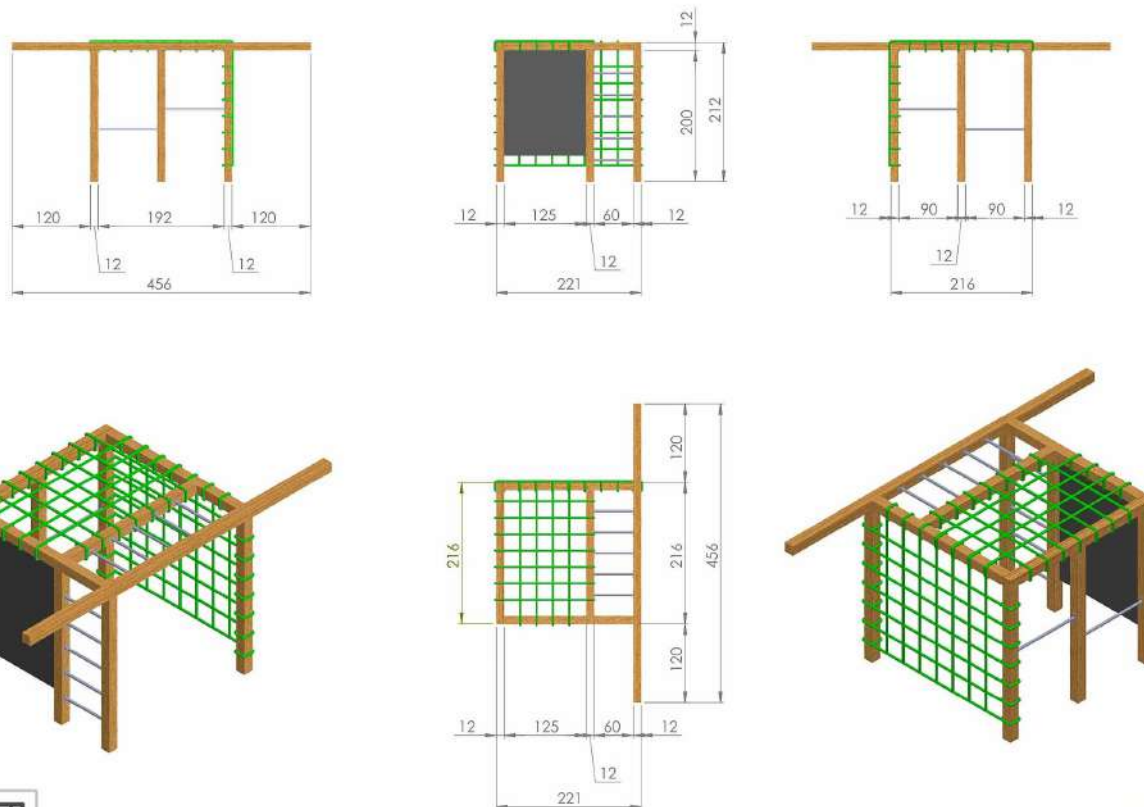

Drewno: Świerk Nordycki klejony warstwowo BSH GL24c Si klasa wizualna 120x120 mm, o wilgotności 15%.

Zdefiniowana klasa wytrzymałości wg. norm: BSH EN 14080, certyfikowane Europejskim znakiem CE

Drążki: malowane proszkowo, kolory do wyboru: zielone, czerwone, czarne, stal Inox - (dopłata 900 zł za Inox)

Siatki wspinaczkowe: liny 16mm wielokolorowe lub jednokolorowe - zielony, niebieski, czerwony, żółty, czarny

Ścianka wspinaczkowa jednostronna - sklejka antypoślizgowa heksa 15 mm, kamienie wspinaczkowe

CENA 9 500 zł BRUTTO

CENA ZAWIERA: montaż, ściankę wspinaczkową, siatki, drabinki/drążki, zawiesia pod akcesoria

CENA NIE ZAWIERA: huśtawek, trapezów, bocianiego gniazda, liny, itp z racji różnych preferencji kolorystycznych i modelowych, akcesoria wyceniamy indywidualnie, można kupić we własnym zakresie