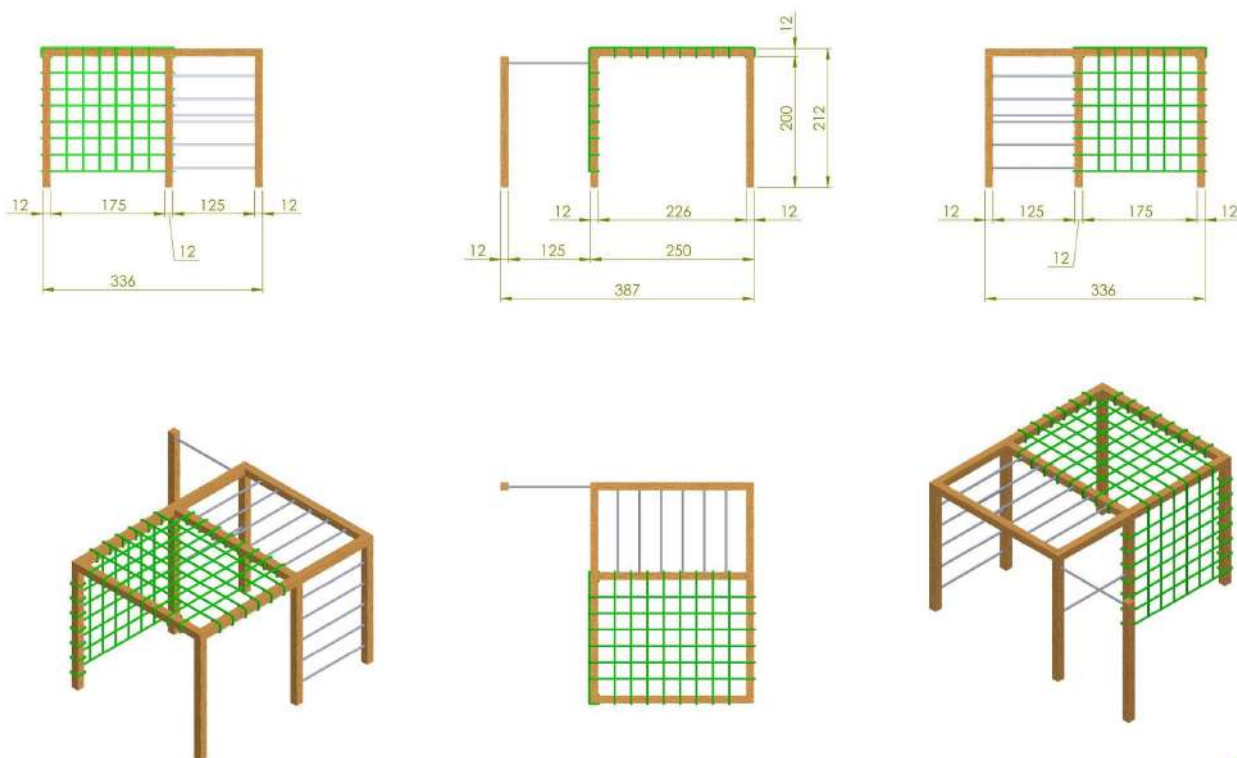

Drewno: Świerk Nordycki klejony warstwowo BSH GL24c Si klasa wizualna 120x120 mm, o wilgotności 15%.

Zdefiniowana klasa wytrzymałości wg. norm: BSH EN 14080, certyfikowane Europejskim znakiem CE

Drążki: malowane proszkowo, kolory do wyboru: zielone, czerwone, czarne, stal Inox - (dopłata 1300 zł za Inox)

Siatki wspinaczkowe: liny 16mm wielokolorowe lub jednokolorowe - zielony, niebieski, czerwony, żółty, czarny

CENA 10 100 zł BRUTTO

CENA ZAWIERA: montaż, siatki, drabinki/drażki, zawiesia pod akcesoria

CENA NIE ZAWIERA: huśtawek, trapezów, bocianiego gniazda, liny, itp z racji różnych preferencji kolorystycznych i modelowych, akcesoria wyceniamy indywidualnie, można kupić we własnym zakresie