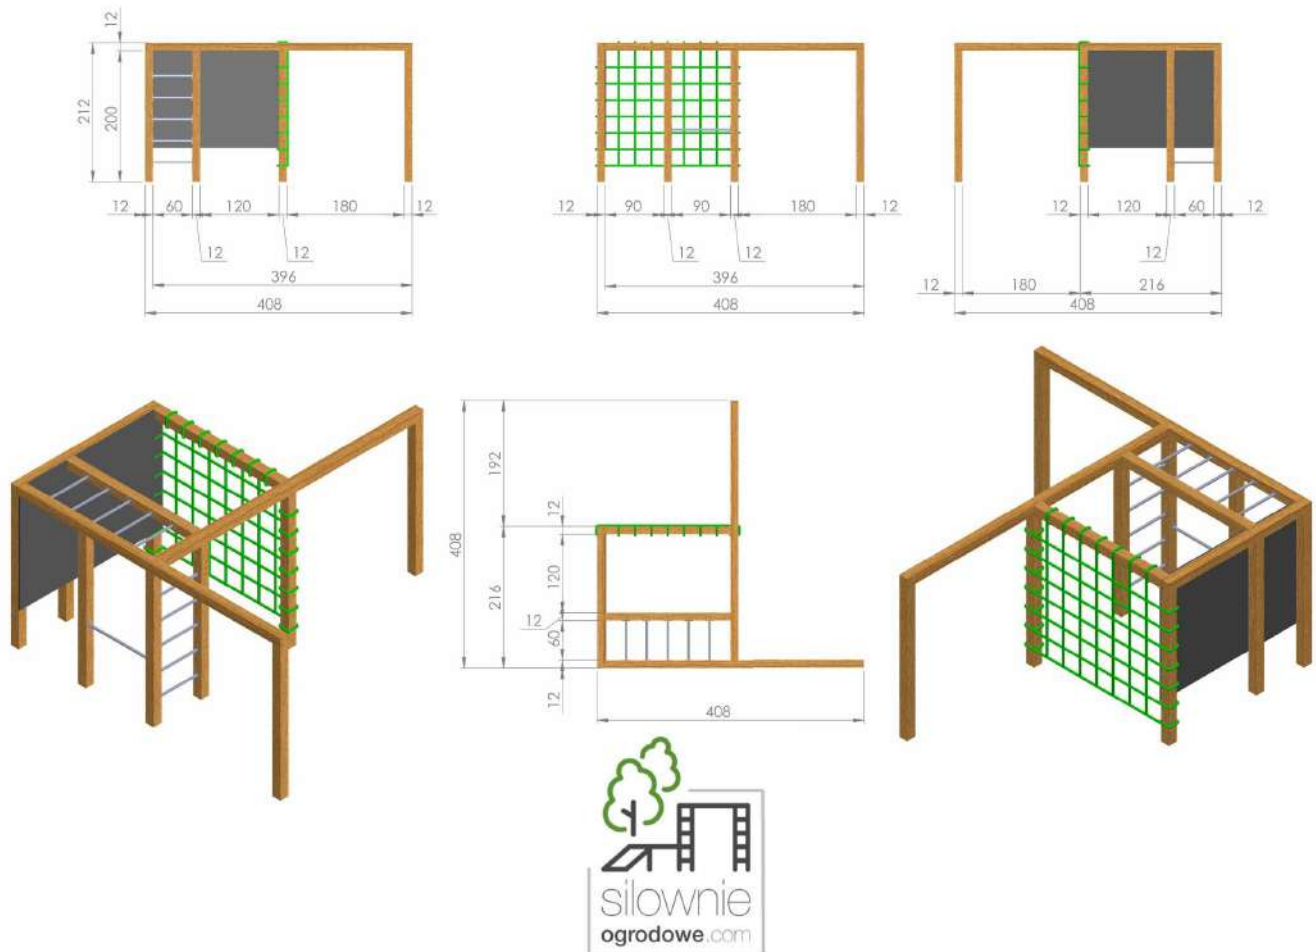

Drewno: Świerk Nordycki klejony warstwowo BSH GL24c Si klasa wizualna 120x120 mm, o wilgotności 15%.

Zdefiniowana klasa wytrzymałości wg. norm: BSH EN 14080, certyfikowane Europejskim znakiem CE

Drążki: malowane proszkowo, kolory do wyboru: zielone, czerwone, czarne, stal Inox - (dopłata 2000 zł za Inox)

Drewno: Świerk Nordycki klejony warstwowo BSH GL24c Si klasa wizualna 120x120 mm, o wilgotności 15%.

Zdefiniowana klasa wytrzymałości wg. norm: BSH EN 14080, certyfikowane Europejskim znakiem CE

Drążki: malowane proszkowo, kolory do wyboru: zielone, czerwone, czarne, stal Inox - (dopłata 800 zł za Inox)