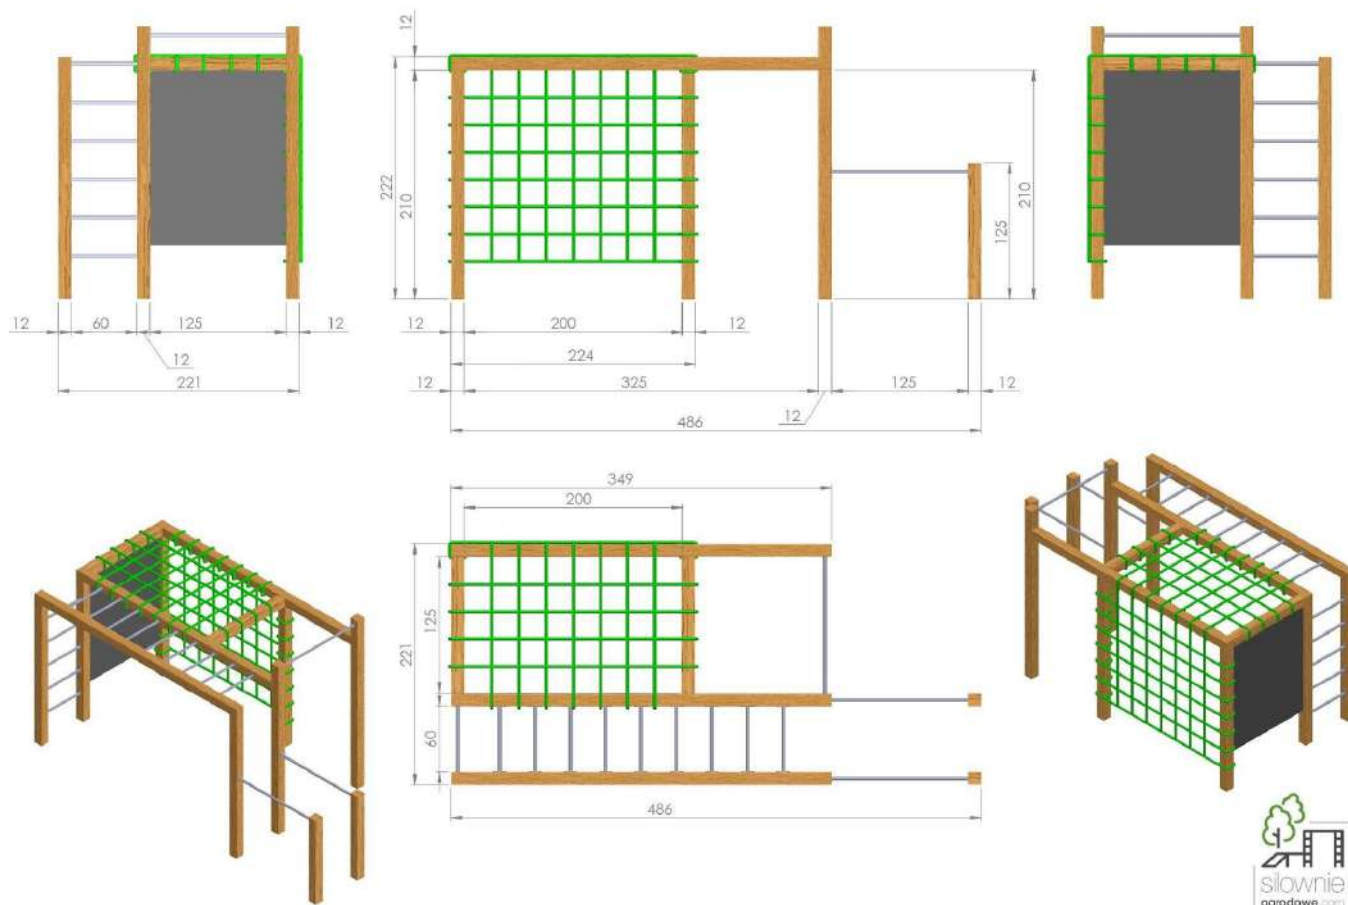

silownieogrodowe.com

silownieogrodowe.com

Drewno: Świerk Nordycki klejony warstwowo BSH GL24c Si klasa wizualna 120x120 mm, o wilgotności 15%.

Zdefiniowana klasa wytrzymałości wg. norm: BSH EN 14080, certyfikowane Europejskim znakiem CE

Ścianka wspinaczkowa dwustronna - sklejka antypoślizgowa hekza 15 mm, kamienie wspinaczkowe

CENA 10 800 zł BRUTTO

CENA ZAWIERA: montaż, ściankę wspinaczkową, drabinki/drażki, zawiesia pod akcesoria

CENA NIE ZAWIERA: huśtawek, trapezów, bocianiego gniazda, liny, itp z racji różnych preferencji kolorystycznych i modelowych, akcesoria wyceniamy indywidualnie, można kupić we własnym zakresie

Drewno: Świerk Nordycki klejony warstwowo BSH GL24c Si klasa wizualna 120x120 mm, o wilgotności 15%.

Zdefiniowana klasa wytrzymałości wg. norm: BSH EN 14080, certyfikowane Europejskim znakiem CE

Drążki: **zielone**, czerwone, czarne, szare, miętowe, różowe, stal nierdzewna Inox - (dopłata **1500 zł** za Inox)