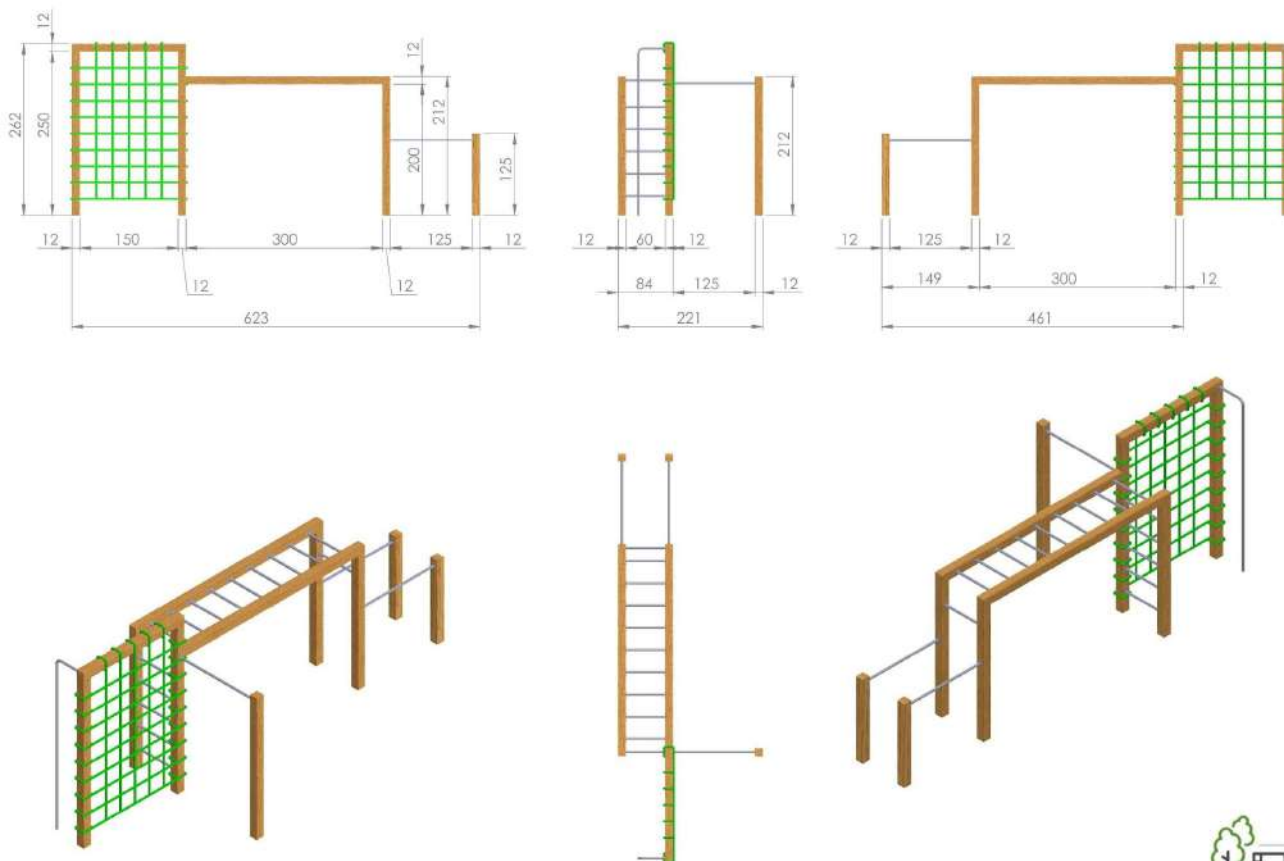

Drewno: Świerk Nordycki klejony warstwowo BSH GL24c Si klasa wizualna 120x120 mm, o wilgotności 15%.

Zdefiniowana klasa wytrzymałości wg. norm: BSH EN 14080, certyfikowane Europejskim znakiem CE

Drążki: zielone, czerwone, czarne, szare, miętowe, różowe, stal nierdzewna Inox - (dopłata 1400 zł za Inox)

Drewno: Świerk Nordycki klejony warstwowo BSH GL24c Si klasa wizualna 120x120 mm, o wilgotności 15%.

Zdefiniowana klasa wytrzymałości wg. norm: BSH EN 14080, certyfikowane Europejskim znakiem CE

Drążki: malowane proszkowo, kolory do wyboru: zielone, czerwone, czarne, stal Inox - (dopłata 1400 zł za Inox)