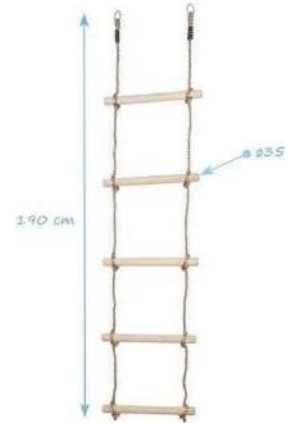

Przykładowe Akcesoria do Placu Zabaw

Bocianie gniazdo Oval - 400 zł

Bocianie gniazdo 120 cm 450 zł

Bocianie Gniazdo Premium 100 cm 1200 zł

Huśtawka LUX - 100 zł

Huśtawka Gumowa z łańcuchem INOX 350 zł

Huśtawka XL Szeroka- z łańcuchem Inox 400 zł

Huśtawka Kubełkowa z łańcuchem ze stali nierdzewnej 650 zł

Trapez 65 zł

Lina z sułtami 60 zł

80 zł

Zjeżdżalnie/ślizgi 400 zł

ślizg laminat zielony lub szary 3,1m falowany lub prosty - 1000 zł

Zawiesie standardowe

Zawiesie łożyskowe 80 zł

Uchwyt pod belką 60 zł

rękojeść z boku belki 50 zł

obręcze gimnastyczne 120 zł

szarfa gimnastyczna 500 zł

Pozostałe akcesoria są do sprawdzenia na stronie otitu.pl lub tribecco.pl. Można kupić we własnym zakresie lub wysłać nam linki - przywieziemy w dniu montażu