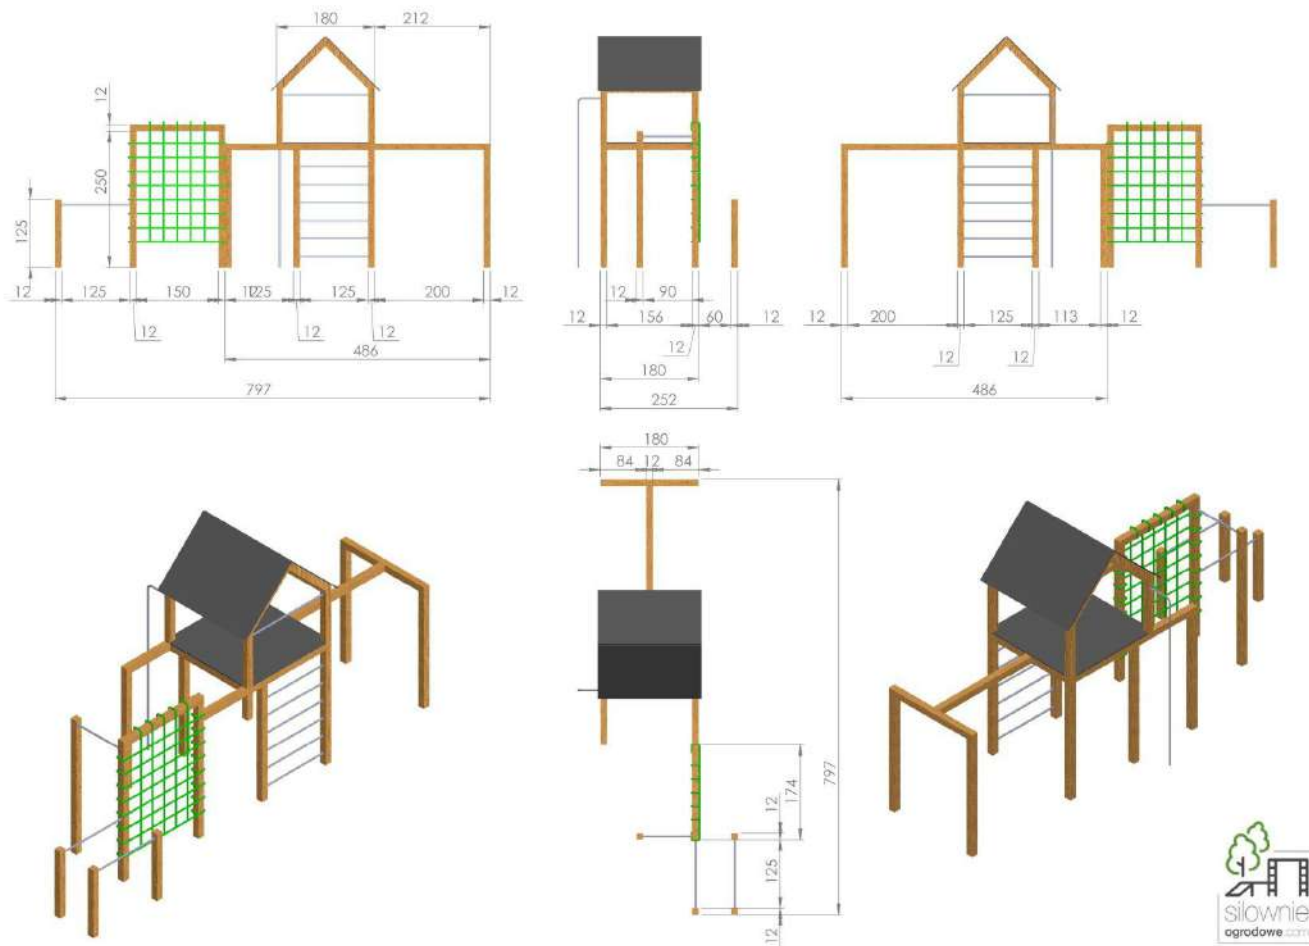

Drewno: Świerk Nordycki klejony warstwowo BSH GL24c Si klasa wizualna 120x120 mm, o wilgotności 15%.

Zdefiniowana klasa wytrzymałości wg. norm: BSH EN 14080, certyfikowane Europejskim znakiem CE

Drążki: malowane proszkowo, kolory do wyboru: zielone, czerwone, czarne, szare stal Inox - (dopłata 1100 zł za Inox)

Siatki wspinaczkowe: liny 16mm wielokolorowe lub jednokolorowe - zielony, niebieski, czerwony, żółty, czarny

Dach i podłoga domku - sklejka antypoślizgowa heksa 15 mm,

CENA 17 600 zł BRUTTO

CENA ZAWIERA: montaż, siatki, drabinki/drążki, zawiesia pod akcesoria

CENA NIE ZAWIERA: huśtawek, trapezów, bocianiego gniazda, liny, itp z racji różnych preferencji kolorystycznych i modelowych, akcesoria wyceniamy indywidualnie, można kupić we własnym zakresie