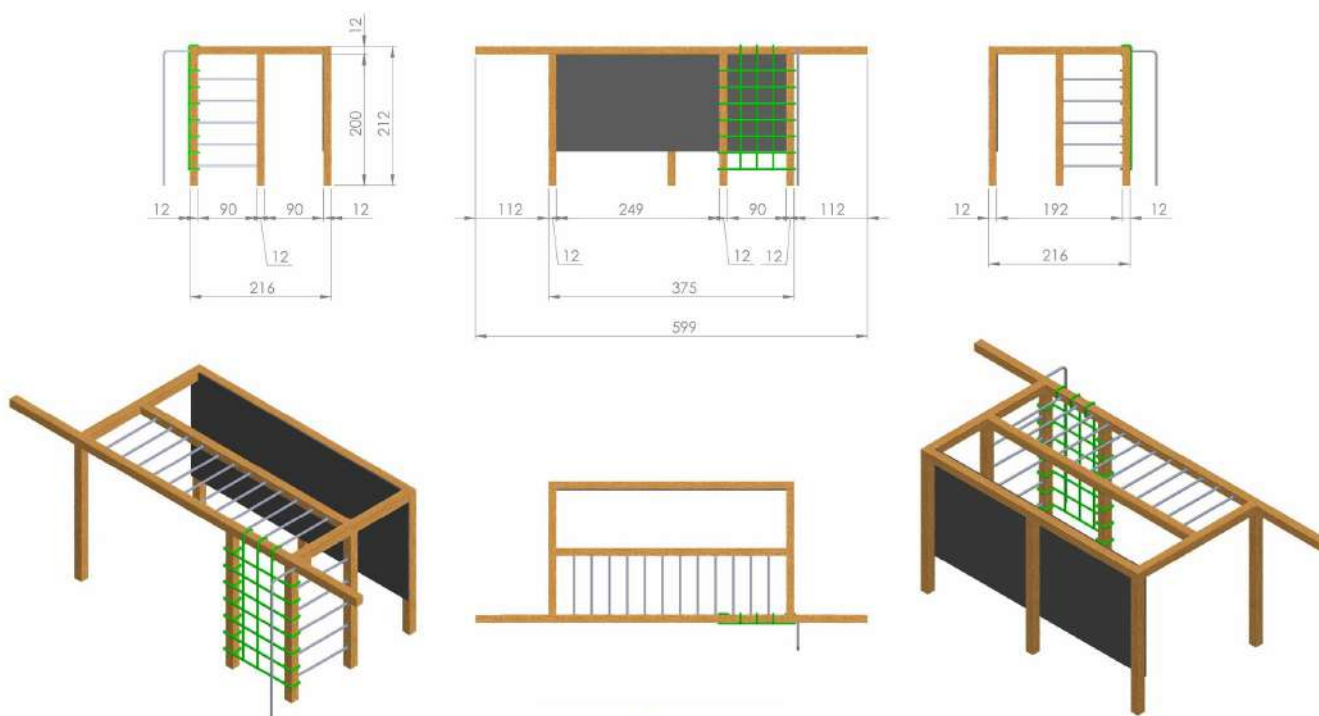

Drewno: Świerk Nordycki klejony warstwowo BSH GL24c Si klasa wizualna 120x120 mm, o wilgotności 15%.

Zdefiniowana klasa wytrzymałości wg. norm: BSH EN 14080, certyfikowane Europejskim znakiem CE

Drążki: malowane proszkowo, kolory do wyboru: zielone, czerwone, czarne, stal Inox - (dopłata 1500 zł za Inox)

Siatki wspinaczkowe: liny 16mm wielokolorowe lub jednokolorowe - zielony, niebieski, czerwony, żółty, czarny

Ścianka wspinaczkowa jednostronna - sklejka antypoślizgowa heksa 15 mm, kamienie wspinaczkowe

CENA 13 200 zł BRUTTO

CENA ZAWIERA: montaż, ściankę wspinaczkową, siatki, drabinki/drążki, zawiesia pod akcesoria

CENA NIE ZAWIERA: huśtawek, trapezów, bocianiego gniazda, liny, itp z racji różnych preferencji kolorystycznych i modelowych, akcesoria wyceniamy indywidualnie, można kupić we własnym zakresie