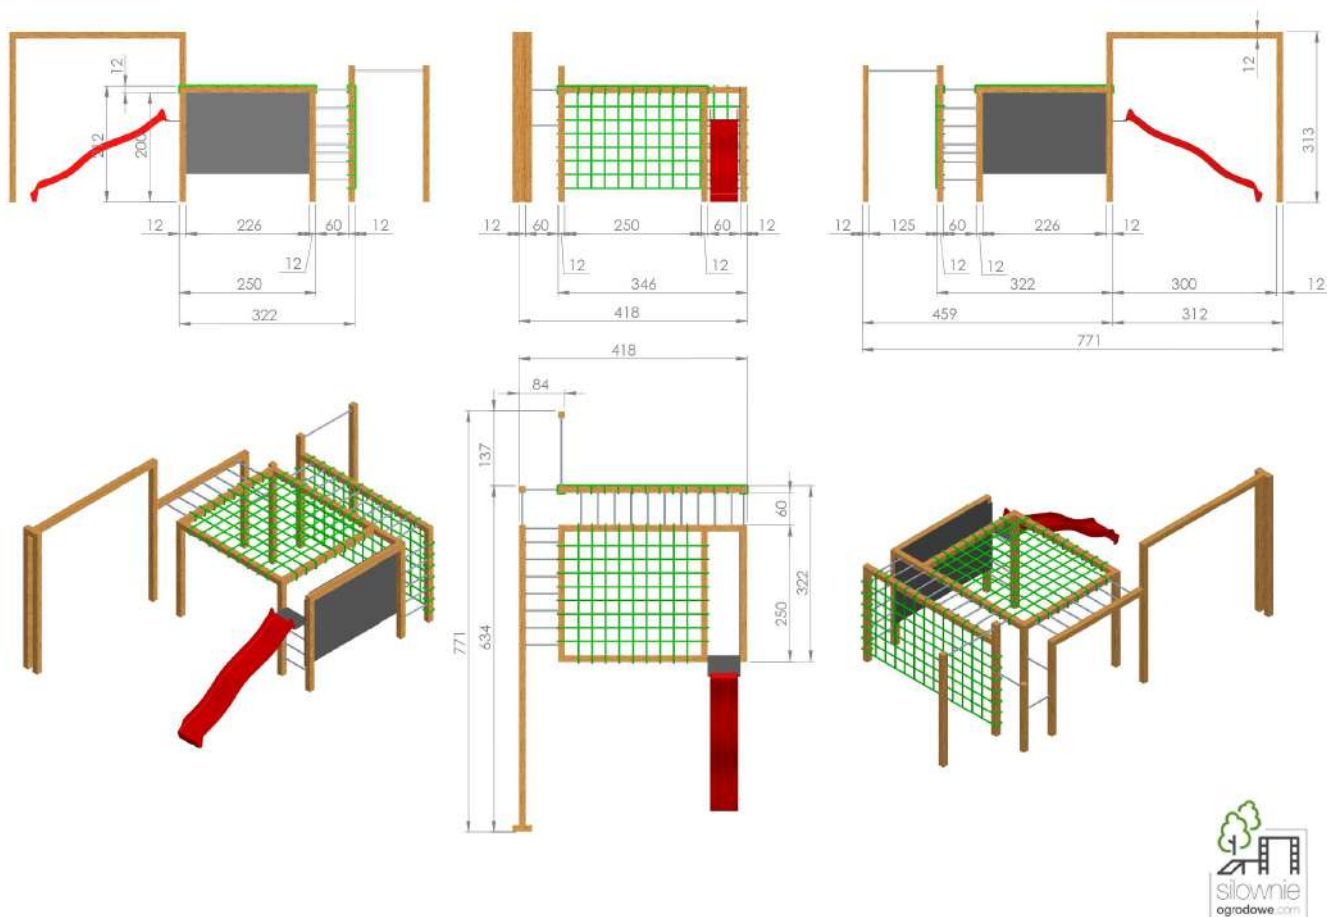

Drewno: Świerk Nordycki klejony warstwowo BSH GL24c Si klasa wizualna 120x120 mm, o wilgotności 15%.

Zdefiniowana klasa wytrzymałości wg. norm: BSH EN 14080, certyfikowane Europejskim znakiem CE

Drążki: malowane proszkowo, kolory do wyboru: zielone, czerwone, czarne, szare stal Inox - (dopłata 2400 zł za Inox)

Siatki wspinaczkowe: liny 16mm wielokolorowe lub jednokolorowe - zielony, niebieski, czerwony, żółty, czarny

Ścianka wspinaczkowa jednostronna - sklejka antypoślizgowa heksa 15 mm,

CENA 18 500 zł BRUTTO

CENA ZAWIERA: montaż, siatki, drabinki/drążki, zawiesia pod akcesoria

CENA NIE ZAWIERA: huśtawek, trapezów, bocianiego gniazda, liny, itp z racji różnych preferencji kolorystycznych i modelowych, akcesoria wyceniamy indywidualnie, można kupić we własnym zakresie