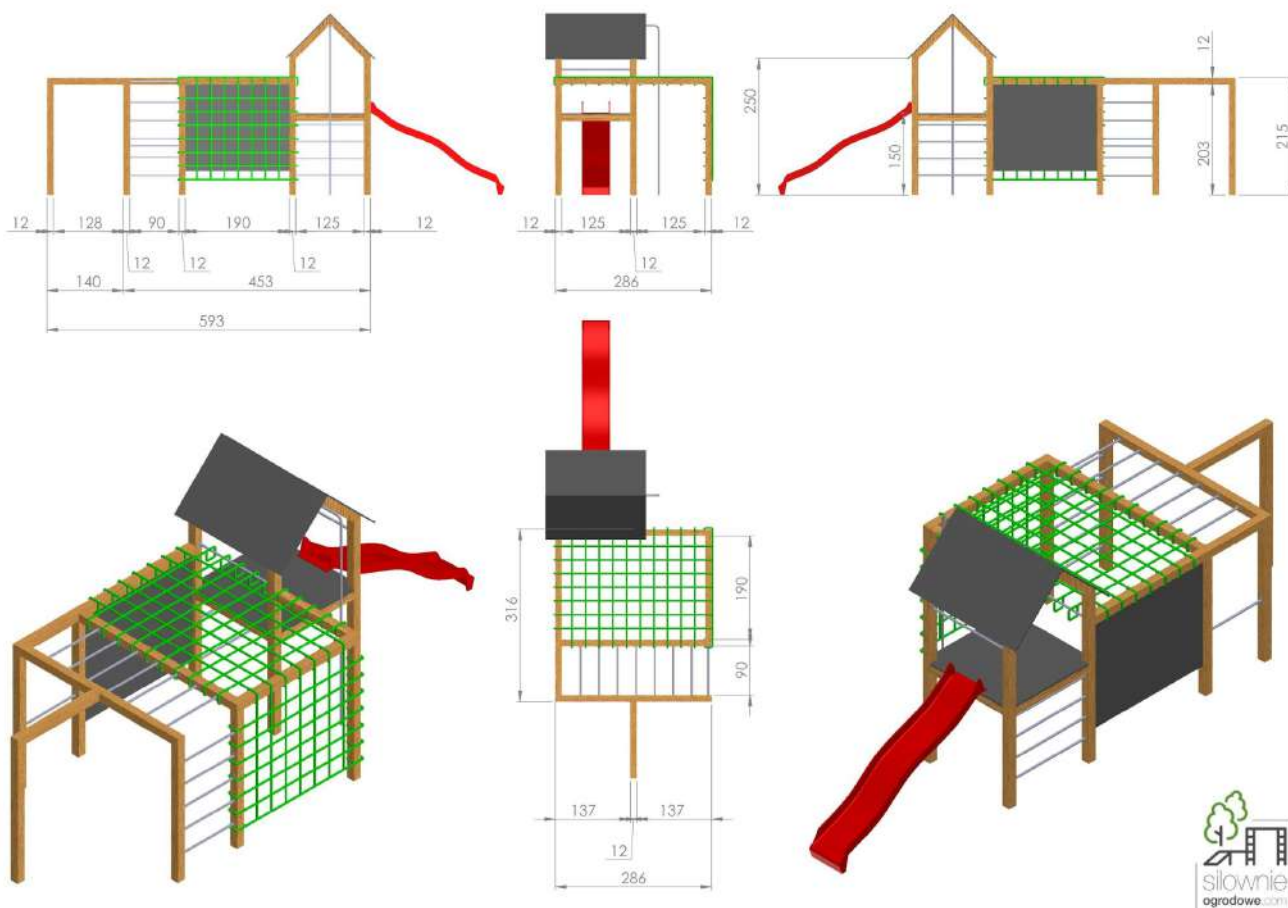

Drewno: Świerk Nordycki klejony warstwowo BSH GL24c Si klasa wizualna 120x120 mm, o wilgotności 15%.

Zdefiniowana klasa wytrzymałości wg. norm: BSH EN 14080, certyfikowane Europejskim znakiem CE

Drażki: malowane proszkowo, kolory do wyboru: zielone, czerwone, czarne, stal Inox - (dopłata 1800 zł za Inox)

Siatki wspinaczkowe: liny 16mm wielokolorowe lub jednokolorowe - zielony, niebieski, czerwony, żółty, czarny

Ścianka wspinaczkowa jednostronna - sklejka antypoślizgowa hekza 15 mm, kamienie wspinaczkowe

CENA 20 000 zł BRUTTO

CENA ZAWIERA: montaż, ściankę wspinaczkową, siatki, drabinki/drażki, zawiesia pod akcesoria

CENA NIE ZAWIERA: huśtawek, trapezów, bocianiego gniazda, liny, itp z racji różnych preferencji kolorystycznych i modelowych, akcesoria wyceniamy indywidualnie, można kupić we własnym zakresie