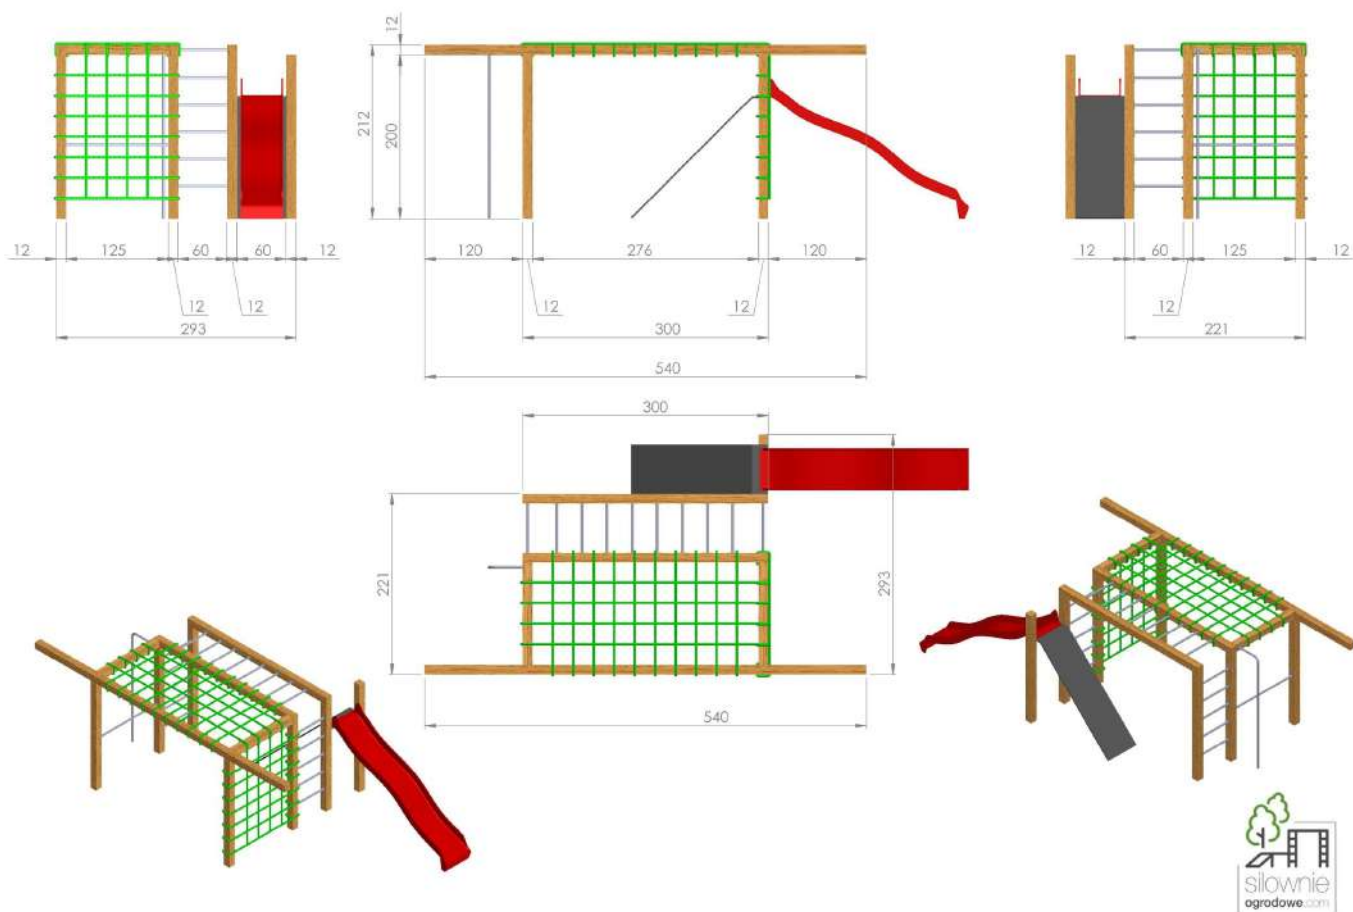

CENA 15 400 zł BRUTTO

CENA ZAWIERA: montaż, ściankę wspinaczkową, siatki, drabinki/drążki, zawiesia pod akcesoria

CENA NIE ZAWIERA: huśtawek, trapezów, bocianiego gniazda, liny, itp z racji różnych preferencji kolorystycznych i modelowych, akcesoria wyceniamy indywidualnie, można kupić we własnym zakresie

Drewno: Świerk Nordycki klejony warstwowo BSH GL24c Si klasa wizualna 120x120 mm, o wilgotności 15%.

Zdefiniowana klasa wytrzymałości wg. norm: BSH EN 14080, certyfikowane Europejskim znakiem CE

Drażki: malowane proszkowo, kolory do wyboru: zielone, czerwone, czarne, stal Inox - (dopłata 2500 zł za Inox)

Siatki wspinaczkowe: liny 16mm wielokolorowe lub jednokolorowe - zielony, niebieski, czerwony, żółty, czarny

Ścianka wspinaczkowa jednostronna - sklejka antypoślizgowa hekza 15 mm, kamienie wspinaczkowe

CENA 16 000 zł BRUTTO

CENA ZAWIERA: montaż, ściankę wspinaczkową, siatki, drabinki/drażki, zawiesia pod akcesoria

CENA NIE ZAWIERA: huśtawek, trapezów, bocianiego gniazda, liny, itp z racji różnych preferencji kolorystycznych i modelowych, akcesoria wyceniamy indywidualnie, można kupić we własnym zakresie