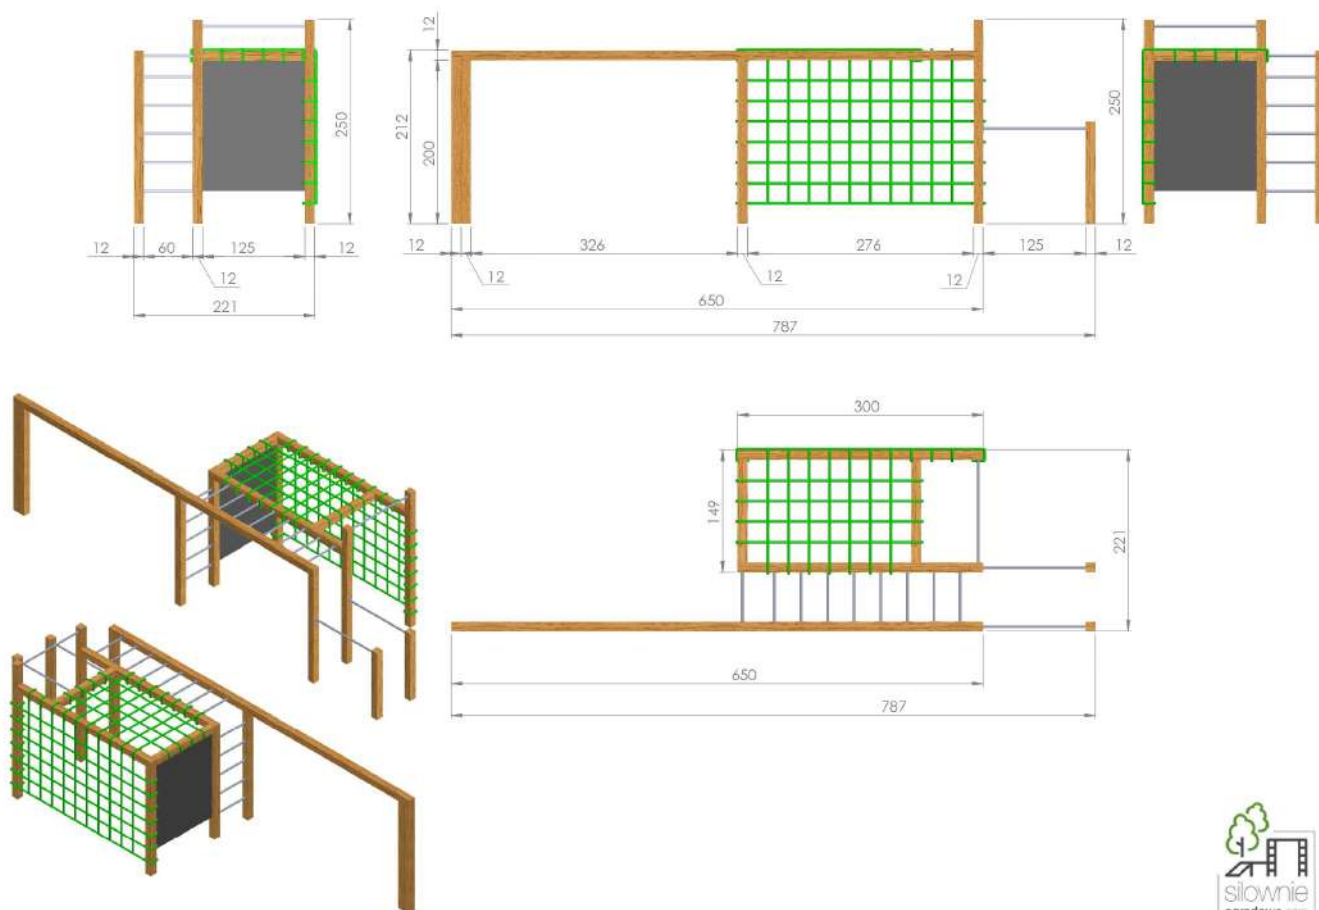

Drewno: Świerk Nordycki klejony warstwowo BSH GL24c Si klasa wizualna 120x120 mm, o wilgotności 15%.

Zdefiniowana klasa wytrzymałości wg. norm: BSH EN 14080, certyfikowane Europejskim znakiem CE

Drażki: zielone, czerwone, czarne, szare, miętowe, różowe, stal nierdzewna Inox - (dopłata 1400 zł za Inox)

Siatki wspinaczkowe: liny 16mm wielokolorowe lub jednokolorowe - zielony, niebieski, czerwony, żółty, czarny

Ścianka wspinaczkowa dwustronna - sklejka antypoślizgowa heksa 15 mm, kamienie wspinaczkowe

CENA 13 700 zł BRUTTO

CENA ZAWIERA: montaż, ściankę wspinaczkową, drabinki/drażki, zawiesia pod akcesoria

CENA NIE ZAWIERA: huśtawek, trapezów, bocianiego gniazda, liny, itp z racji różnych preferencji kolorystycznych i modelowych, akcesoria wyceniamy indywidualnie, można kupić we własnym zakresie