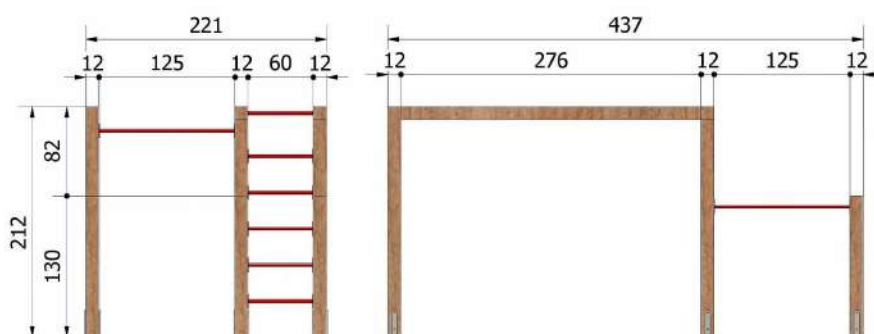

Drewno: Świerk Nordycki klejony warstwowo BSH GL24c Si klasa wizualna 120x120 mm, o wilgotności 15%.

Zdefiniowana klasa wytrzymałości wg. norm: BSH EN 14080, certyfikowane Europejskim znakiem CE

Drążki: zielone, czerwone, czarne, szare, miętowe, różowe, stal nierdzewna Inox - (dopłata 1200 zł za Inox)

CENA 8 100 zł BRUTTO

CENA ZAWIERA: montaż, drabinki/drążki, zawiesia pod akcesoria

CENA NIE ZAWIERA: huśtawek, trapezów, bocianiego gniazda, liny, itp z racji różnych preferencji kolorystycznych i modelowych, akcesoria wyceniamy indywidualnie, można kupić we własnym zakresie