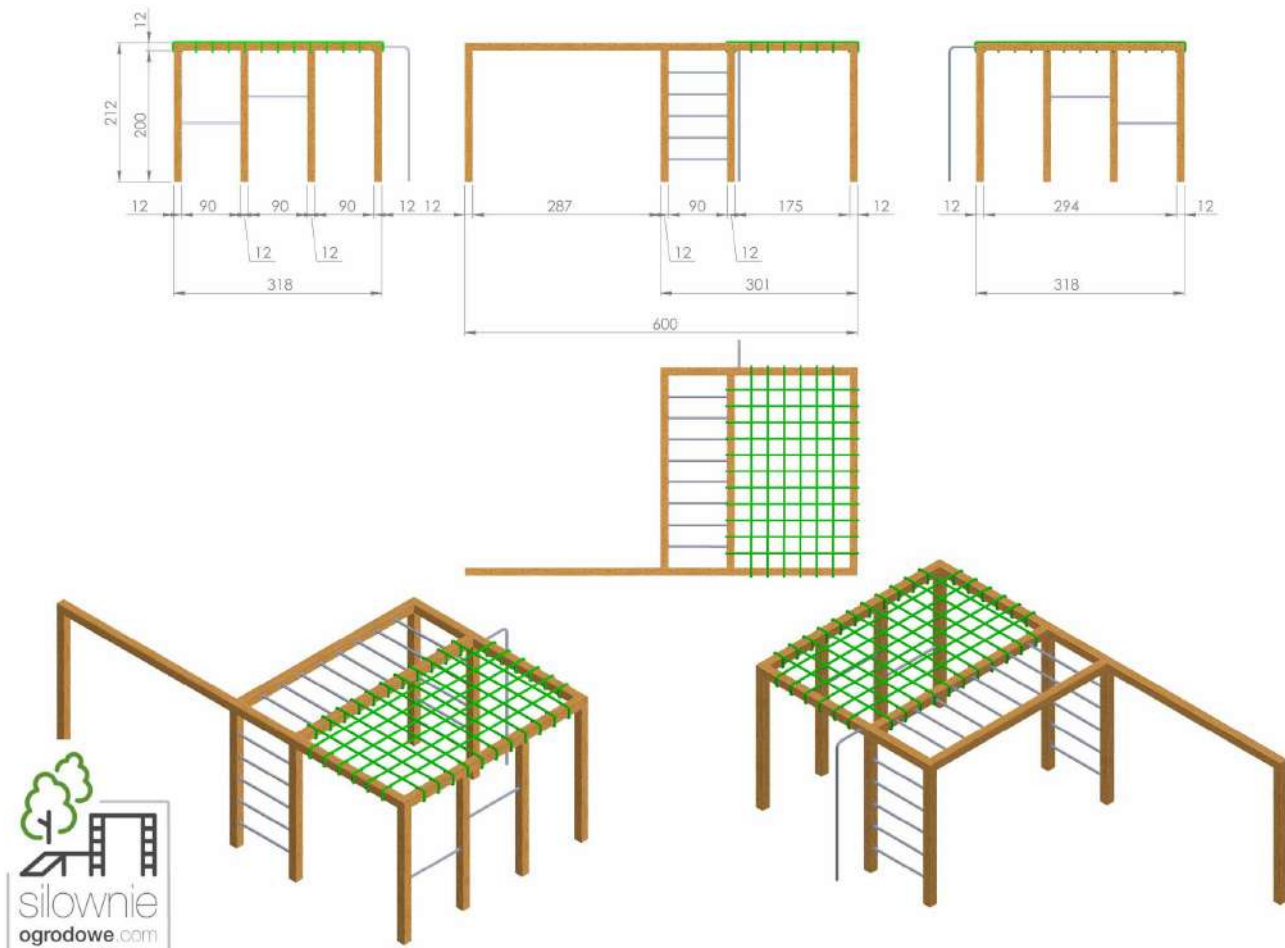

Drewno: Świerk Nordycki klejony warstwowo BSH GL24c Si klasa wizualna 120x120 mm, o wilgotności 15%.

Zdefiniowana klasa wytrzymałości wg. norm: BSH EN 14080, certyfikowane Europejskim znakiem CE

Drążki: malowane proszkowo, kolory do wyboru: zielone, czerwone, czarne, stal Inox - (dopłata 2000 zł za Inox)

Siatki wspinaczkowe: liny 16mm wielokolorowe lub jednokolorowe - zielony, niebieski, czerwony, żółty, czarny

CENA 12 200 zł BRUTTO

CENA ZAWIERA: montaż, siatki, drabinki/drażki, zawiesia pod akcesoria

CENA NIE ZAWIERA: huśtawek, trapezów, bocianiego gniazda, liny, itp z racji różnych preferencji kolorystycznych i modelowych, akcesoria wyceniamy indywidualnie, można kupić we własnym zakresie