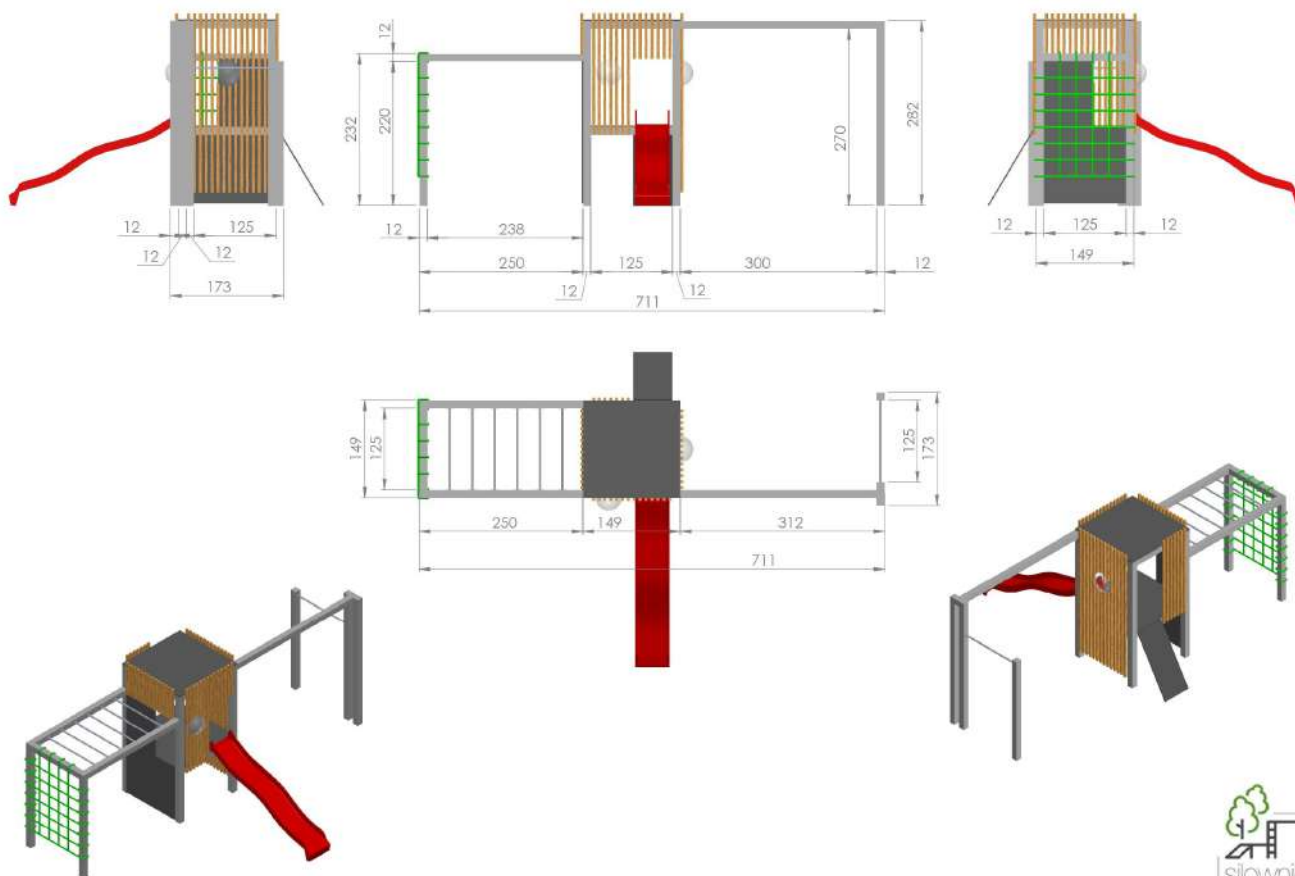

siłownieogrodowe.com