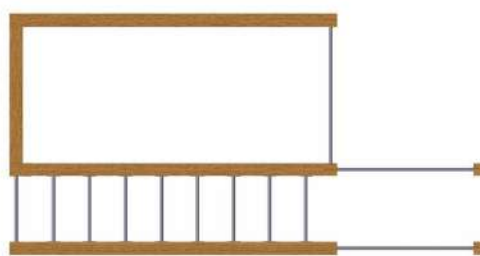

Drewno: Świerk Nordycki klejony warstwowo BSH GL24c Si klasa wizualna 120x120 mm, o wilgotności 15%.

Zdefiniowana klasa wytrzymałości wg. norm: BSH EN 14080, certyfikowane Europejskim znakiem CE

Drążki: malowane proszkowo, kolory do wyboru: zielone, czerwone, czarne, stal Inox - (dopłata 1400 zł za Inox)

Siatki wspinaczkowe: liny 16mm wielokolorowe lub jednokolorowe - zielony, niebieski, czerwony, żółty, czarny

CENA 9 800 zł BRUTTO

CENA ZAWIERA: montaż, siatki, drabinki/drażki, zawiesia pod akcesoria

CENA NIE ZAWIERA: huśtawek, trapezów, bocianiego gniazda, liny, itp z racji różnych preferencji kolorystycznych i modelowych, akcesoria wyceniamy indywidualnie, można kupić we własnym zakresie