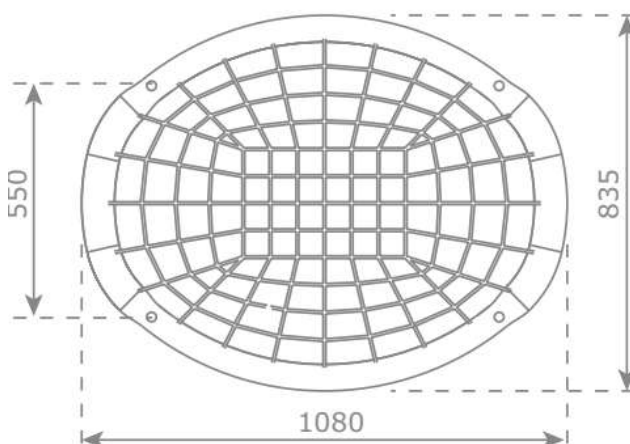

Bocianie Gniazdo Premium 100 cm 1200 zł

Przykładowe Akcesoria do Placu Zabaw