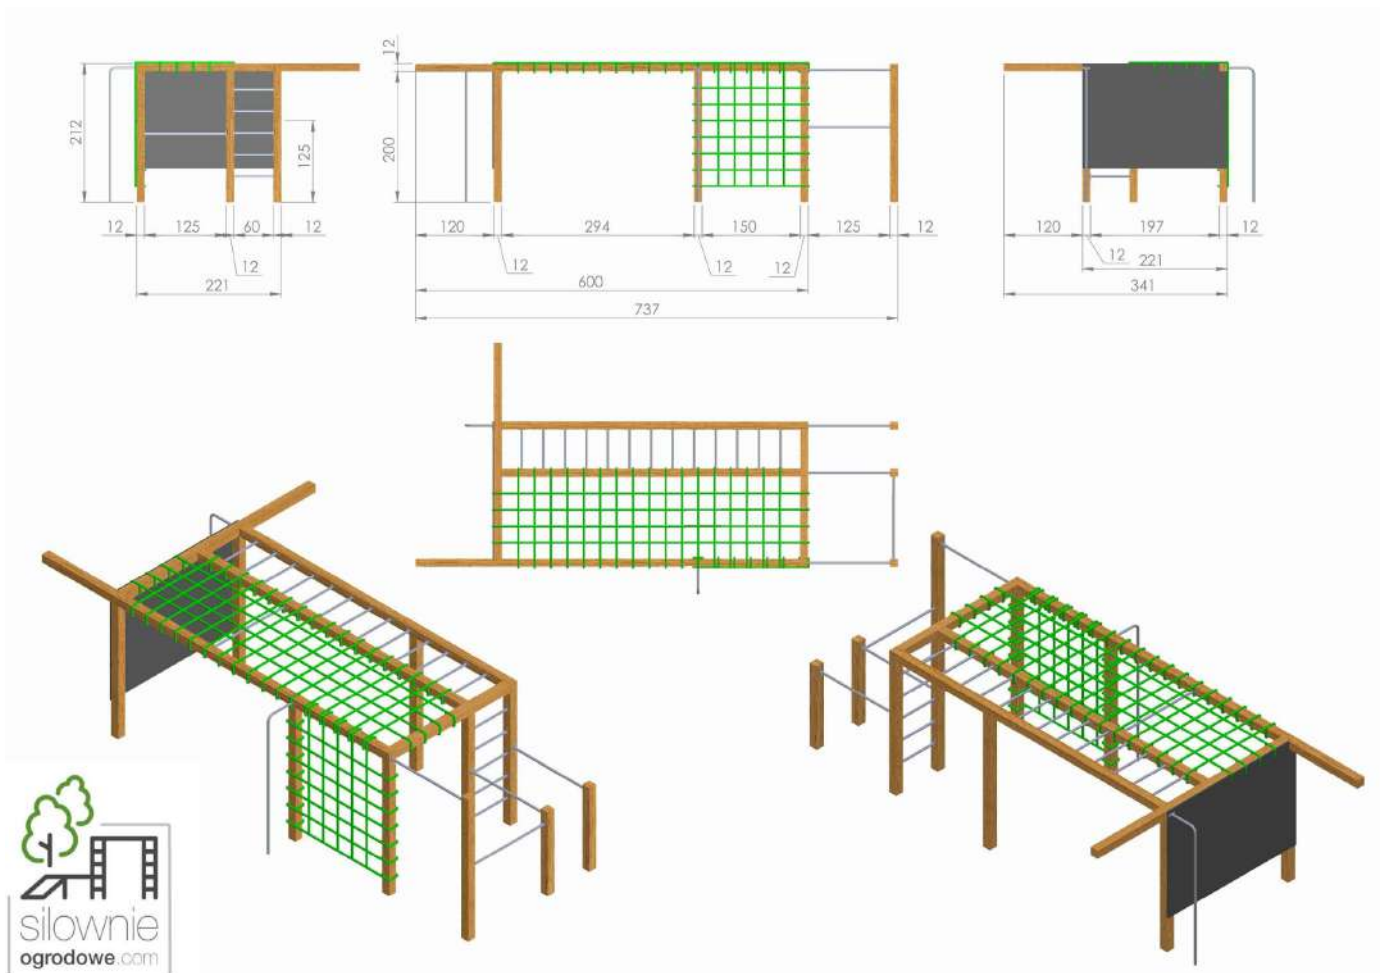

Drewno: Świerk Nordycki klejony warstwowo BSH GL24c Si klasa wizualna 120x120 mm, o wilgotności 15%.

Zdefiniowana klasa wytrzymałości wg. norm: BSH EN 14080, certyfikowane Europejskim znakiem CE

Drążki: malowane proszkowo, kolory do wyboru: zielone, czerwone, czarne, stal Inox - (dopłata 2000 zł za Inox)

Siatki wspinaczkowe: liny 16mm wielokolorowe lub jednokolorowe - zielony, niebieski, czerwony, żółty, czarny

Ścianka wspinaczkowa jednostronna - sklejka antypoślizgowa heksa 15 mm, kamienie wspinaczkowe

CENA 14 300 zł BRUTTO

CENA ZAWIERA: montaż, ściankę wspinaczkową, siatki, drabinki/drążki, zawiesia pod akcesoria

CENA NIE ZAWIERA: huśtawek, trapezów, bocianiego gniazda, liny, itp z racji różnych preferencji kolorystycznych i modelowych, akcesoria wyceniamy indywidualnie, można kupić we własnym zakresie