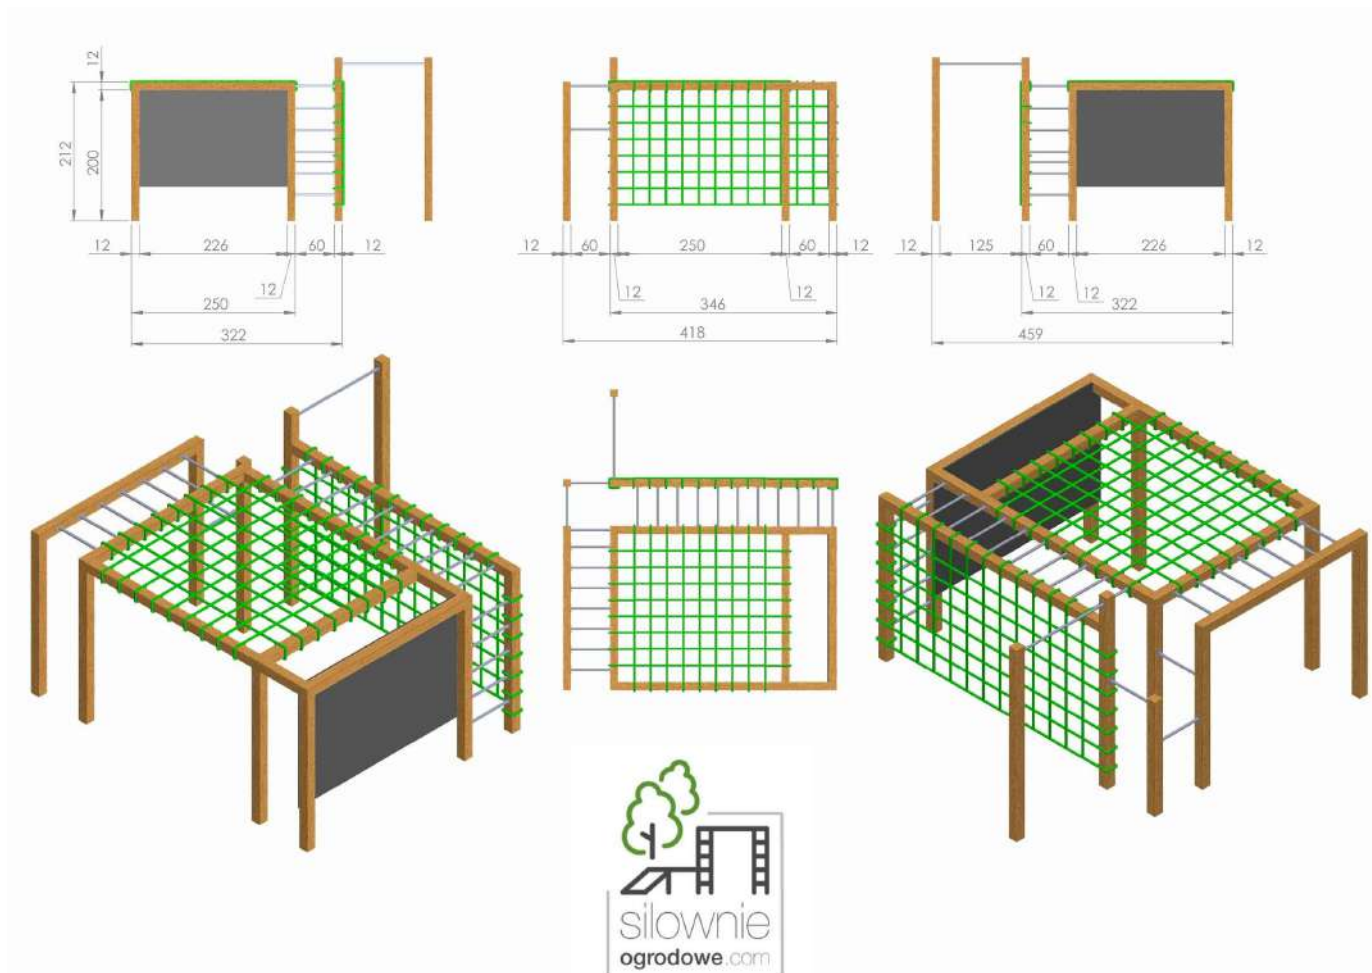

Drewno: Świerk Nordycki klejony warstwowo BSH GL24c Si klasa wizualna 120x120 mm, o wilgotności 15%.

Zdefiniowana klasa wytrzymałości wg. norm: BSH EN 14080, certyfikowane Europejskim znakiem CE

Drążki: malowane proszkowo, kolory do wyboru: zielone, czerwone, czarne, stal Inox - (dopłata 1900 zł za Inox)

Siatki wspinaczkowe: liny 16mm wielokolorowe lub jednokolorowe - zielony, niebieski, czerwony, żółty, czarny

Ścianka wspinaczkowa jednostronna - sklejka antypoślizgowa heksa 15 mm, kamienie wspinaczkowe

CENA 15 400 zł BRUTTO

CENA ZAWIERA: montaż, ściankę wspinaczkową, siatki, drabinki/drążki, zawiesia pod akcesoria

CENA NIE ZAWIERA: huśtawek, trapezów, bocianiego gniazda, liny, itp z racji różnych preferencji kolorystycznych i modelowych, akcesoria wyceniamy indywidualnie, można kupić we własnym zakresie