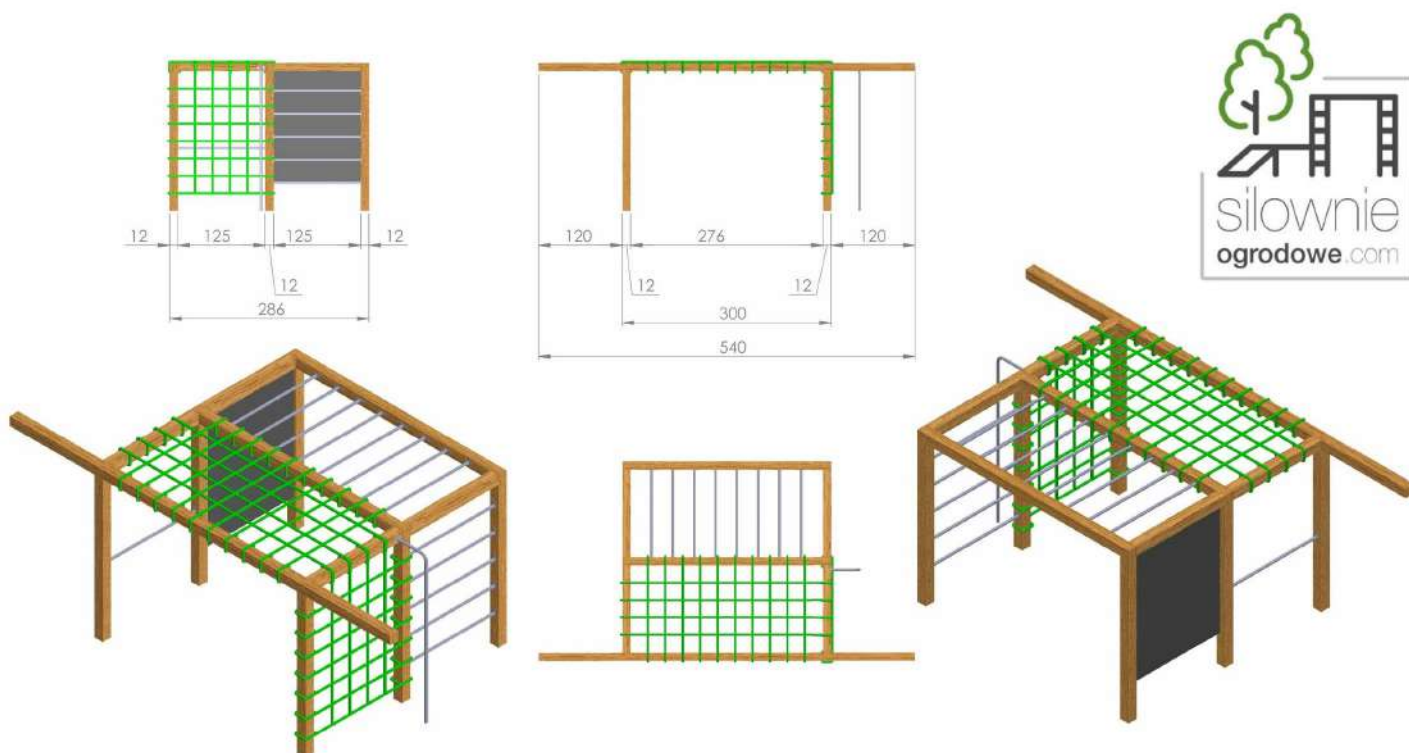

CENA 8 500 zł BRUTTO

CENA ZAWIERA: montaż, ściankę wspinaczkową, siatki, drabinki/drążki, zawiesia pod akcesoria

CENA NIE ZAWIERA: huśtawek, trapezów, bocianiego gniazda, liny, itp z racji różnych preferencji kolorystycznych i modelowych, akcesoria wyceniamy indywidualnie, można kupić we własnym zakresie

Drewno: Świerk Nordycki klejony warstwowo BSH GL24c Si klasa wizualna 120x120 mm, o wilgotności 15%.

Zdefiniowana klasa wytrzymałości wg. norm: BSH EN 14080, certyfikowane Europejskim znakiem CE

Drążki: zielone, czerwone, czarne, szare, miętowe, różowe, stal nierdzewna Inox - (dopłata 1200 zł za Inox)

Siatki wspinaczkowe: liny 16mm wielokolorowe lub jednokolorowe - zielony, niebieski, czerwony, żółty, czarny

Ścianka wspinaczkowa jednostronna - sklejka antypoślizgowa heksa 15 mm, kamienie wspinaczkowe

CENA 10 600 zł BRUTTO

CENA ZAWIERA: montaż, ściankę wspinaczkową, siatki, drabinki/drążki, zawiesia pod akcesoria

CENA NIE ZAWIERA: huśtawek, trapezów, bocianiego gniazda, liny, itp z racji różnych preferencji kolorystycznych i modelowych, akcesoria wyceniamy indywidualnie, można kupić we własnym zakresie