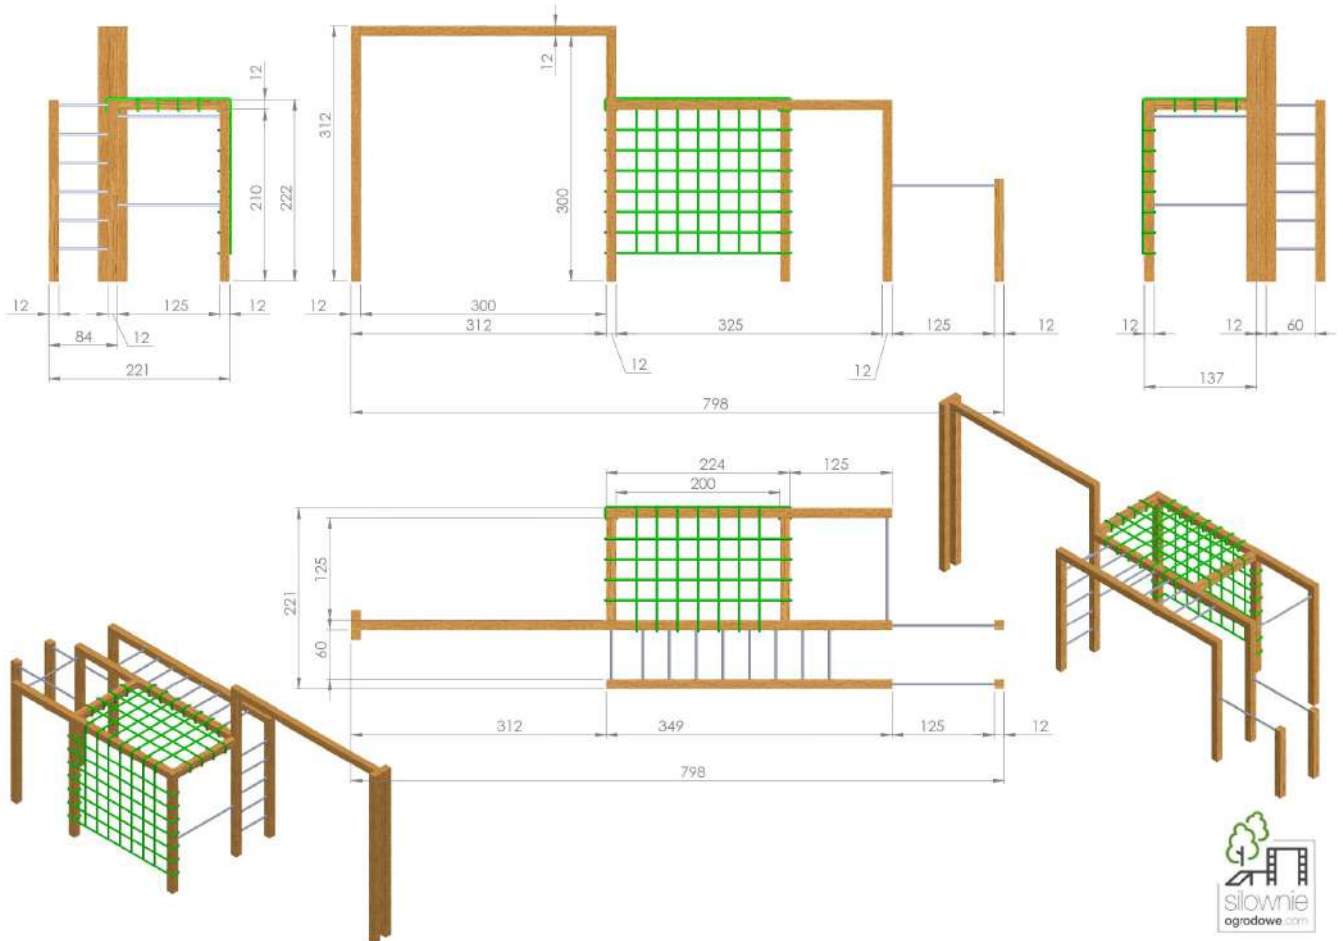

silownieogrodowe.com