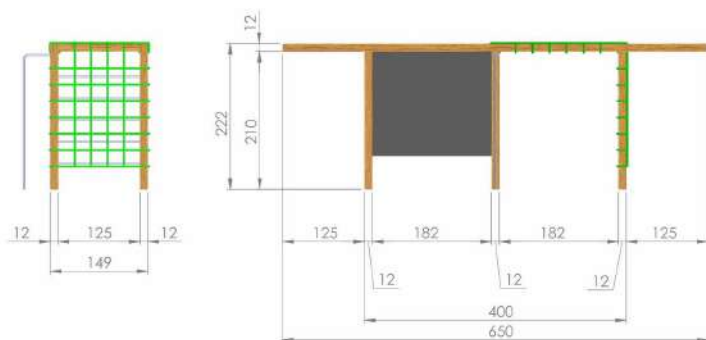

Drewno: Świerk Nordycki klejony warstwowo BSH GL24c Si klasa wizualna 120x120 mm, o wilgotności 15%.

Zdefiniowana klasa wytrzymałości wg. norm: BSH EN 14080, certyfikowane Europejskim znakiem CE

Drążki: zielone, czerwone, czarne, szare, miętowe, różowe, stal nierdzewna Inox - (dopłata 1200 zł za Inox)

Siatki wspinaczkowe: liny 16mm wielokolorowe lub jednokolorowe - zielony, niebieski, czerwony, żółty, czarny

Ścianka wspinaczkowa jednostronna - sklejka antypoślizgowa heksa 15 mm, kamienie wspinaczkowe

CENA 10 600 zł BRUTTO

CENA ZAWIERA: montaż, ściankę wspinaczkową, siatki, drabinki/drążki, zawiesia pod akcesoria

CENA NIE ZAWIERA: huśtawek, trapezów, bocianiego gniazda, liny, itp z racji różnych preferencji kolorystycznych i modelowych, akcesoria wyceniamy indywidualnie, można kupić we własnym zakresie