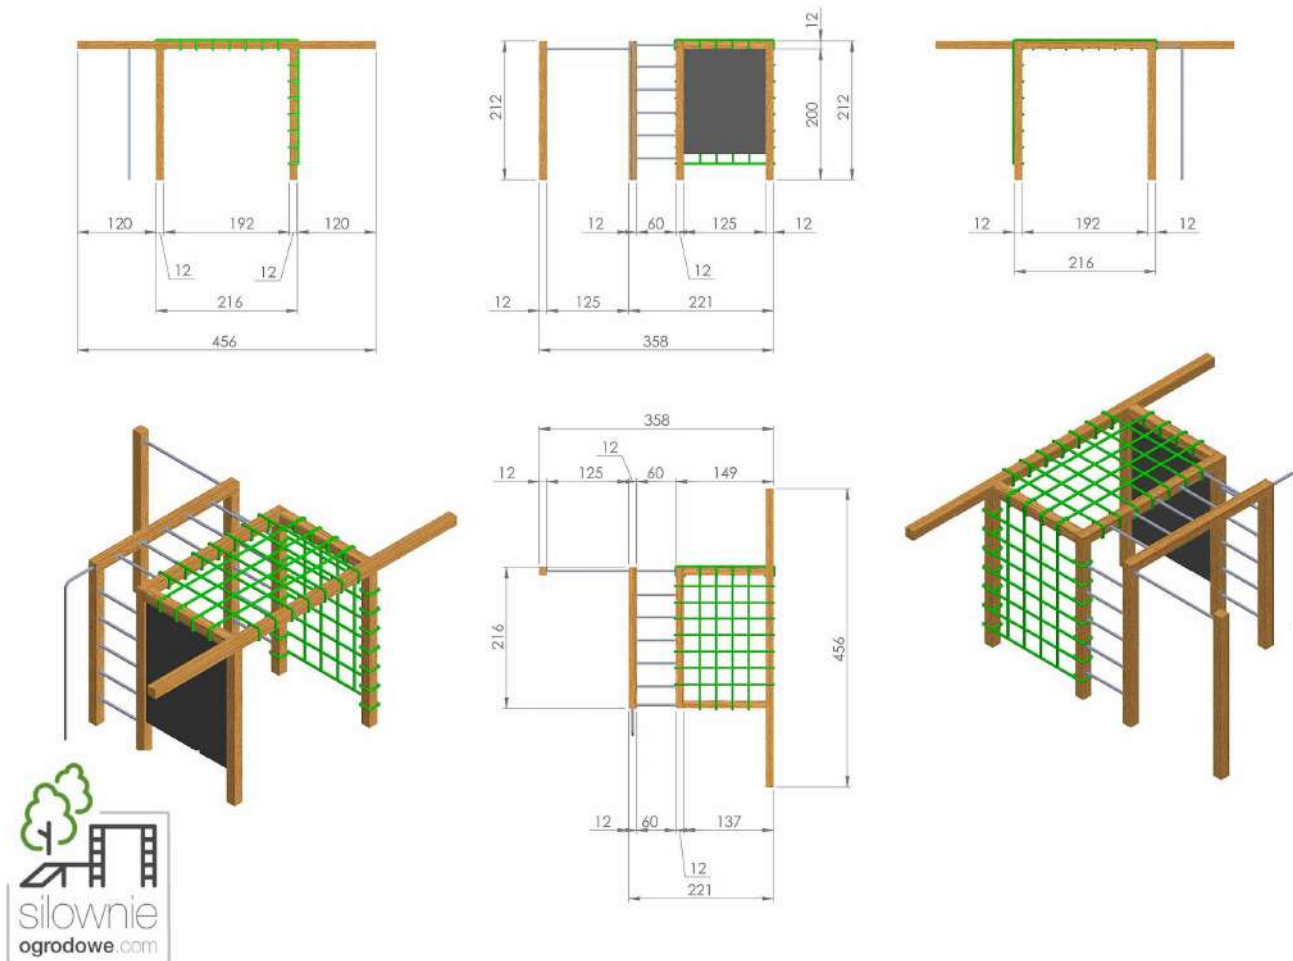

Drewno: Świerk Nordycki klejony warstwowo BSH GL24c Si klasa wizualna 120x120 mm, o wilgotności 15%.

Zdefiniowana klasa wytrzymałości wg. norm: BSH EN 14080, certyfikowane Europejskim znakiem CE

Drążki: malowane proszkowo, kolory do wyboru: zielone, czerwone, czarne, stal Inox - (dopłata 1300 zł za Inox)

Siatki wspinaczkowe: liny 16mm wielokolorowe lub jednokolorowe - zielony, niebieski, czerwony, żółty, czarny

Ścianka wspinaczkowa jednostronna - sklejka antypoślizgowa heksa 15 mm, kamienie wspinaczkowe

CENA 10 000 zł BRUTTO

CENA ZAWIERA: montaż, ściankę wspinaczkową, siatki, drabinki/drążki, zawiesia pod akcesoria

CENA NIE ZAWIERA: huśtawek, trapezów, bocianiego gniazda, liny, itp z racji różnych preferencji kolorystycznych i modelowych, akcesoria wyceniamy indywidualnie, można kupić we własnym zakresie