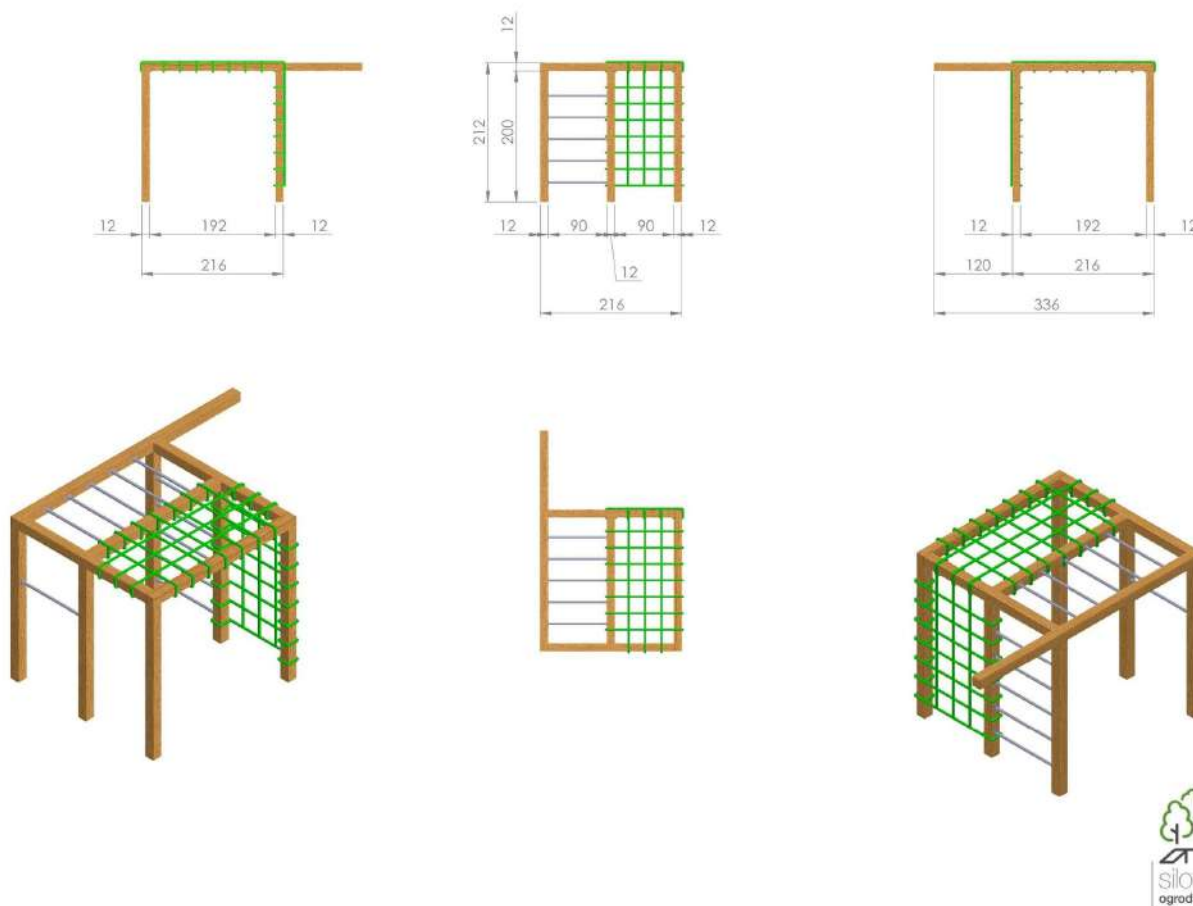

Drewno: Świerk Nordycki klejony warstwowo BSH GL24c Si klasa wizualna 120x120 mm, o wilgotności 15%.

Zdefiniowana klasa wytrzymałości wg. norm: BSH EN 14080, certyfikowane Europejskim znakiem CE

Drążki: malowane proszkowo, kolory do wyboru: zielone, czerwone, czarne, stal Inox - (dopłata 800 zł za Inox)

Siatki wspinaczkowe: liny 16mm wielokolorowe lub jednokolorowe - zielony, niebieski, czerwony, żółty, czarny

CENA 8 300 zł BRUTTO

CENA ZAWIERA: montaż, siatki, drabinki/drażki, zawiesia pod akcesoria

CENA NIE ZAWIERA: huśtawek, trapezów, bocianiego gniazda, liny, itp z racji różnych preferencji kolorystycznych i modelowych, akcesoria wyceniamy indywidualnie, można kupić we własnym zakresie