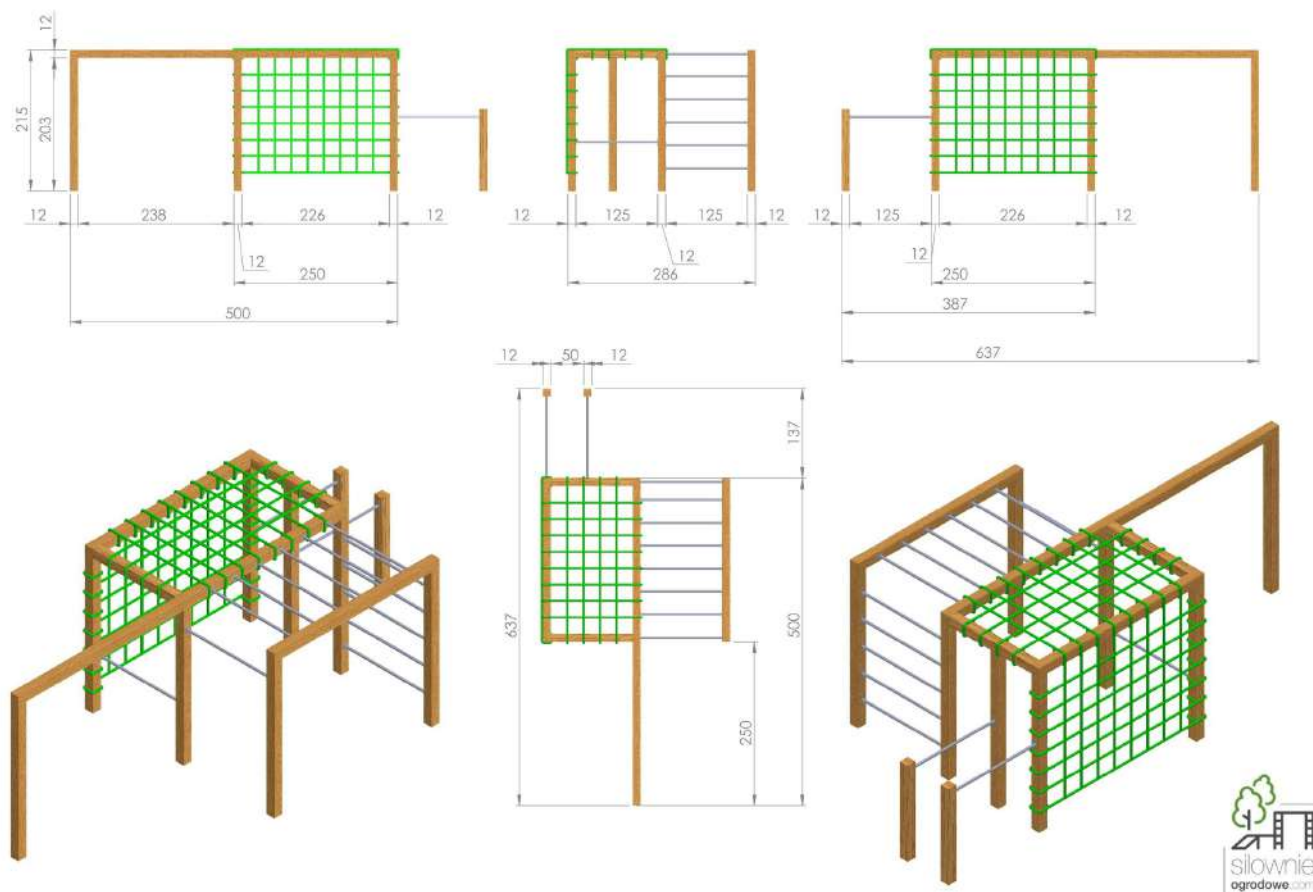

Drewno: Świerk Nordycki klejony warstwowo BSH GL24c Si klasa wizualna 120x120 mm, o wilgotności 15%.

Zdefiniowana klasa wytrzymałości wg. norm: BSH EN 14080, certyfikowane Europejskim znakiem CE

Drażki: malowane proszkowo, kolory do wyboru: zielone, czerwone, czarne, stal Inox - (dopłata 1800 zł za Inox)

Siatki wspinaczkowe: liny 16mm wielokolorowe lub jednokolorowe - zielony, niebieski, czerwony, żółty, czarny

CENA 11 800 zł BRUTTO

CENA ZAWIERA: montaż, siatki, drabinki/drażki, zawiesia pod akcesoria

CENA NIE ZAWIERA: huśtawek, trapezów, bocianiego gniazda, liny, itp z racji różnych preferencji kolorystycznych i modelowych, akcesoria wyceniamy indywidualnie, można kupić we własnym zakresie