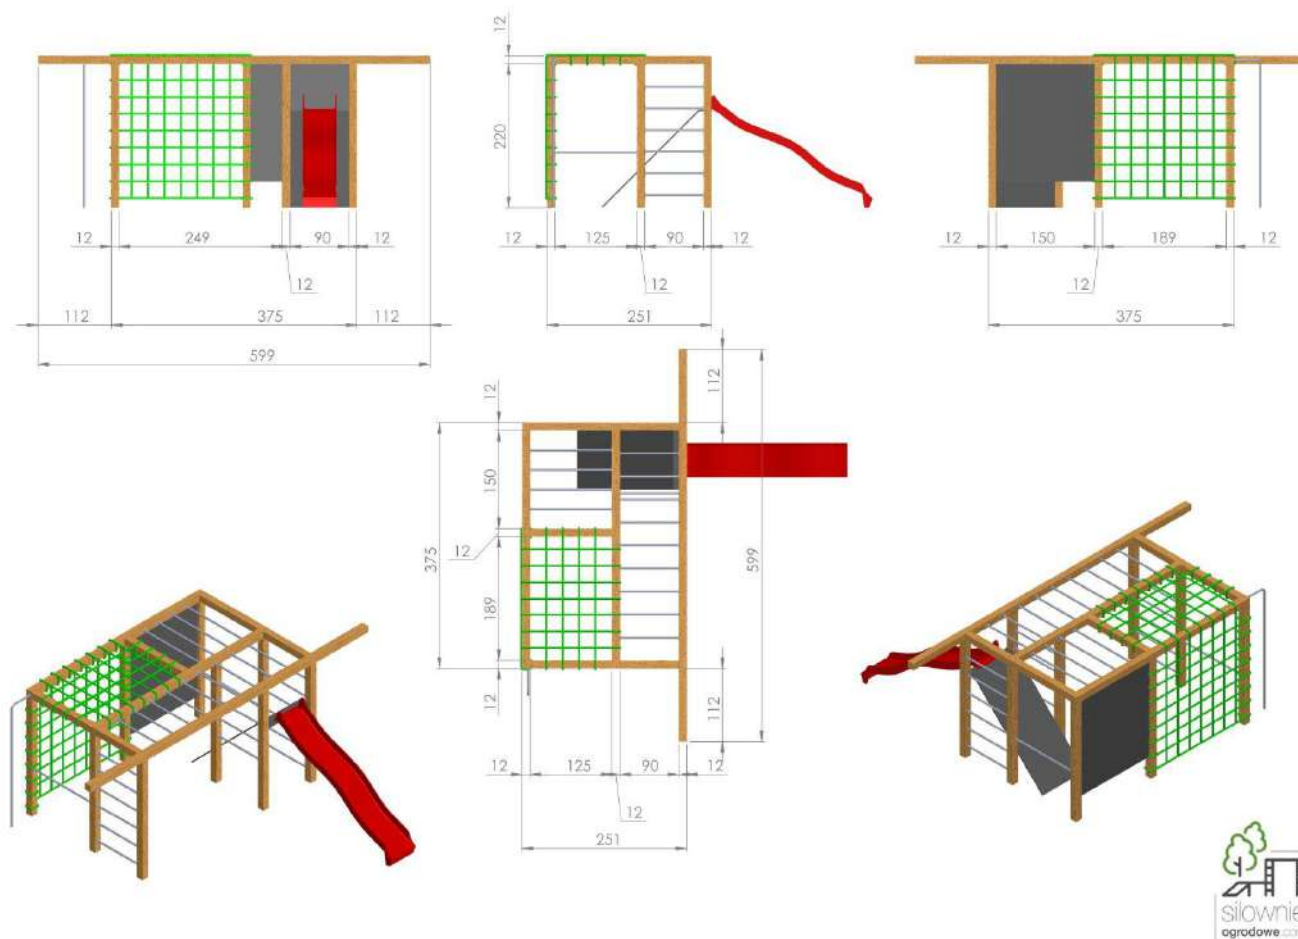

Drewno: Świerk Nordycki klejony warstwowo BSH GL24c Si klasa wizualna 120x120 mm, o wilgotności 15%.

Zdefiniowana klasa wytrzymałości wg. norm: BSH EN 14080, certyfikowane Europejskim znakiem CE

Drażki: malowane proszkowo, kolory do wyboru: zielone, czerwone, czarne, stal Inox - (dopłata 2500 zł za Inox)

Siatki wspinaczkowe: liny 16mm wielokolorowe lub jednokolorowe - zielony, niebieski, czerwony, żółty, czarny

Ścianka wspinaczkowa jednostronna - sklejka antypoślizgowa hekza 15 mm, kamienie wspinaczkowe

CENA 16 000 zł BRUTTO

CENA ZAWIERA: montaż, ściankę wspinaczkową, siatki, drabinki/drażki, zawiesia pod akcesoria

CENA NIE ZAWIERA: huśtawek, trapezów, bocianiego gniazda, liny, itp z racji różnych preferencji kolorystycznych i modelowych, akcesoria wyceniamy indywidualnie, można kupić we własnym zakresie