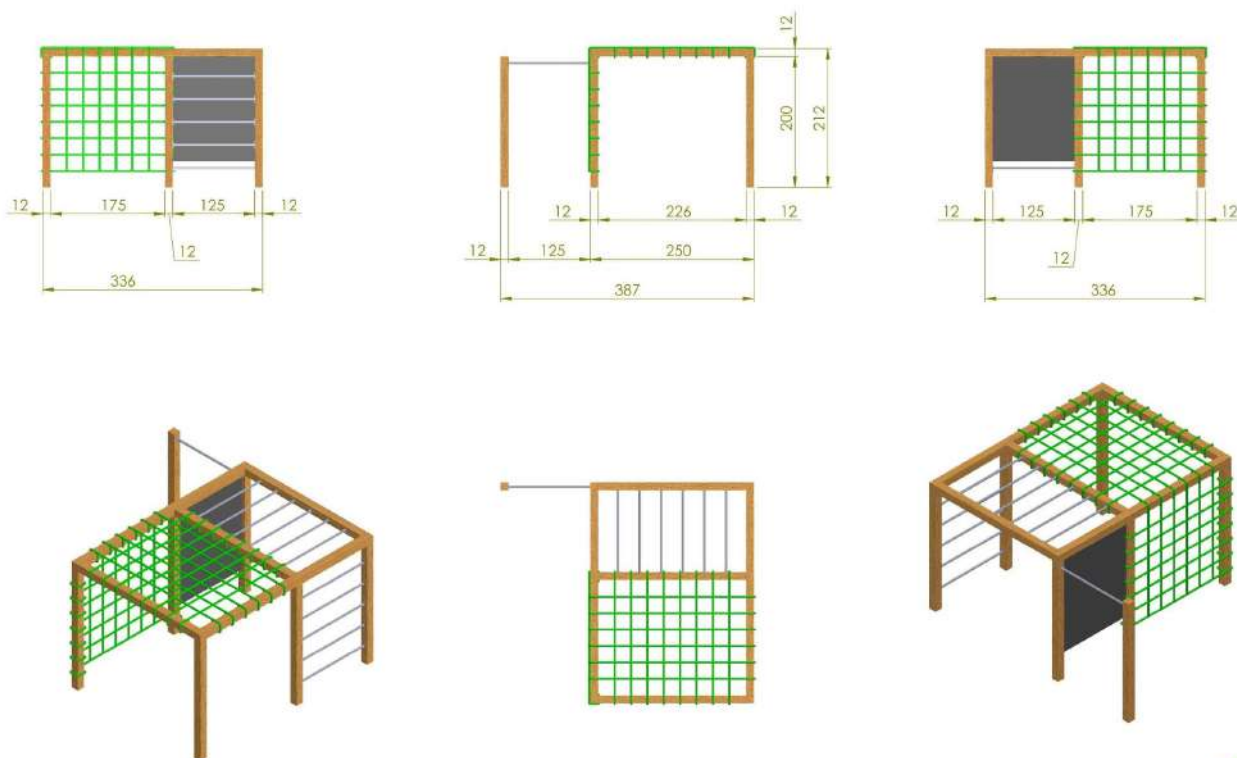

Drewno: Świerk Nordycki klejony warstwowo BSH GL24c Si klasa wizualna 120x120 mm, o wilgotności 15%.

Zdefiniowana klasa wytrzymałości wg. norm: BSH EN 14080, certyfikowane Europejskim znakiem CE

Drążki: malowane proszkowo, kolory do wyboru: zielone, czerwone, czarne, stal Inox - (dopłata 1300 zł za Inox)

Siatki wspinaczkowe: liny 16mm wielokolorowe lub jednokolorowe - zielony, niebieski, czerwony, żółty, czarny

Ścianka wspinaczkowa jednostronna - sklejka antypoślizgowa heksa 15 mm, kamienie wspinaczkowe

CENA 10 600 zł BRUTTO

CENA ZAWIERA: montaż, ściankę wspinaczkową, siatki, drabinki/drążki, zawiesia pod akcesoria

CENA NIE ZAWIERA: huśtawek, trapezów, bocianiego gniazda, liny, itp z racji różnych preferencji kolorystycznych i modelowych, akcesoria wyceniamy indywidualnie, można kupić we własnym zakresie