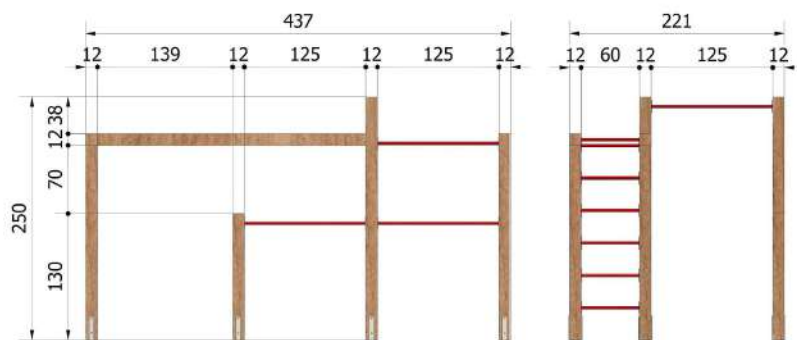

Drewno: Świerk Nordycki klejony warstwowo BSH GL24c Si klasa wizualna 120x120 mm, o wilgotności 15%.

Zdefiniowana klasa wytrzymałości wg. norm: BSH EN 14080, certyfikowane Europejskim znakiem CE

Drążki: zielone, czerwone, czarne, szare, miętowe, różowe, stal nierdzewna Inox - (dopłata 1400 zł za Inox)

CENA 9 200 zł BRUTTO

CENA ZAWIERA: montaż, drabinki/drążki, zawiesia pod akcesoria

CENA NIE ZAWIERA: huśtawek, trapezów, bocianiego gniazda, liny, itp z racji różnych preferencji kolorystycznych i modelowych, akcesoria wyceniamy indywidualnie, można kupić we własnym zakresie