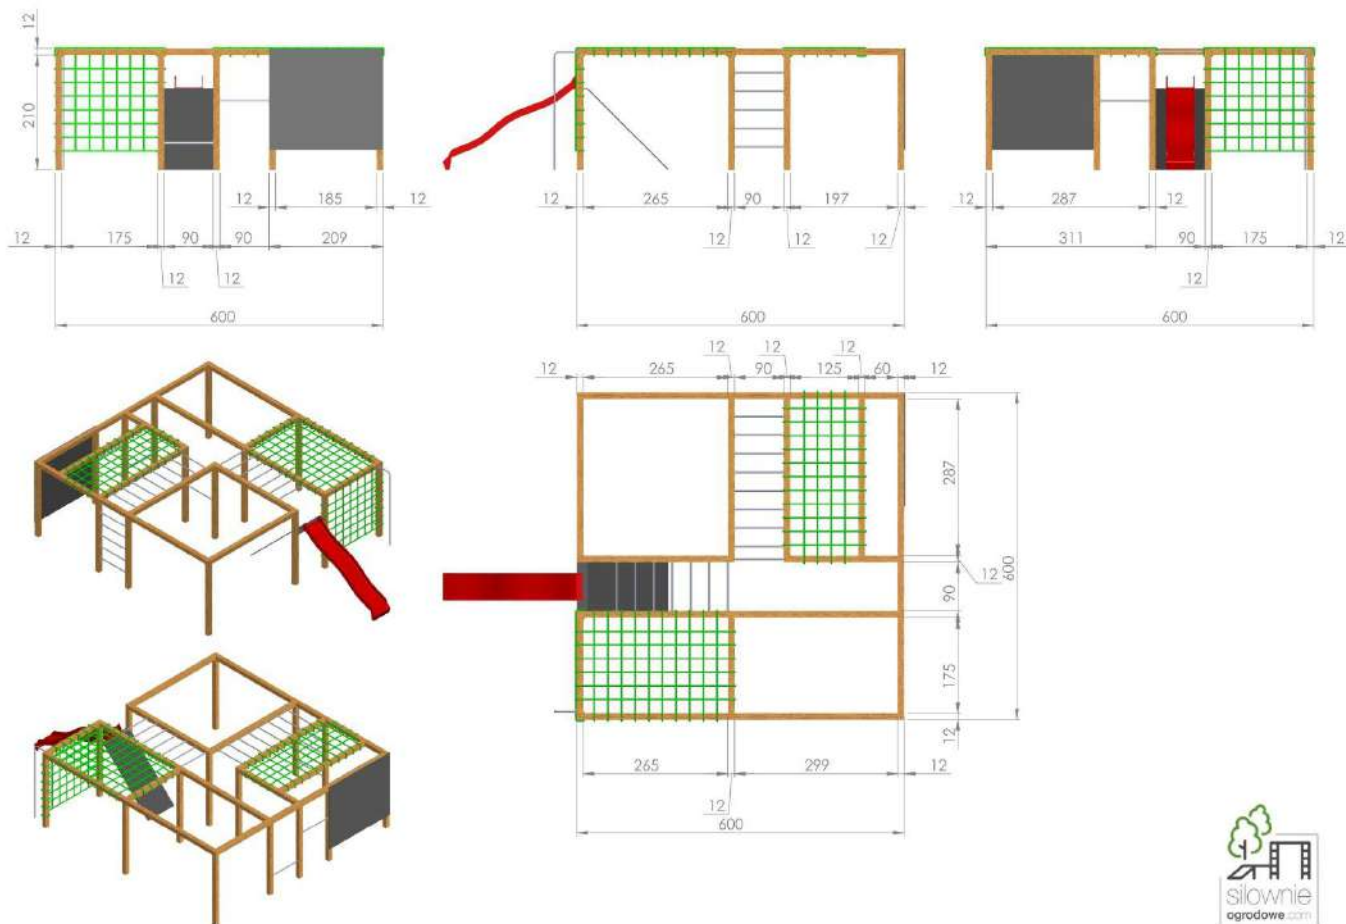

Drewno: Świerk Nordycki klejony warstwowo BSH GL24c Si klasa wizualna 120x120 mm, o wilgotności 15%.

Zdefiniowana klasa wytrzymałości wg. norm: BSH EN 14080, certyfikowane Europejskim znakiem CE

Drążki: malowane proszkowo, kolory do wyboru: zielone, czerwone, czarne, stal Inox - (dopłata 2000 zł za Inox)

Siatki wspinaczkowe: liny 16mm wielokolorowe lub jednokolorowe - zielony, niebieski, czerwony, żółty, czarny

Ścianka wspinaczkowa jednostronna - sklejka antypoślizgowa heksa 15 mm, kamienie wspinaczkowe

CENA 21 200 zł BRUTTO

CENA ZAWIERA: montaż, ściankę wspinaczkową, siatki, drabinki/drążki, zawiesia pod akcesoria

CENA NIE ZAWIERA: huśtawek, trapezów, bocianiego gniazda, liny, itp z racji różnych preferencji kolorystycznych i modelowych, akcesoria wyceniamy indywidualnie, można kupić we własnym zakresie