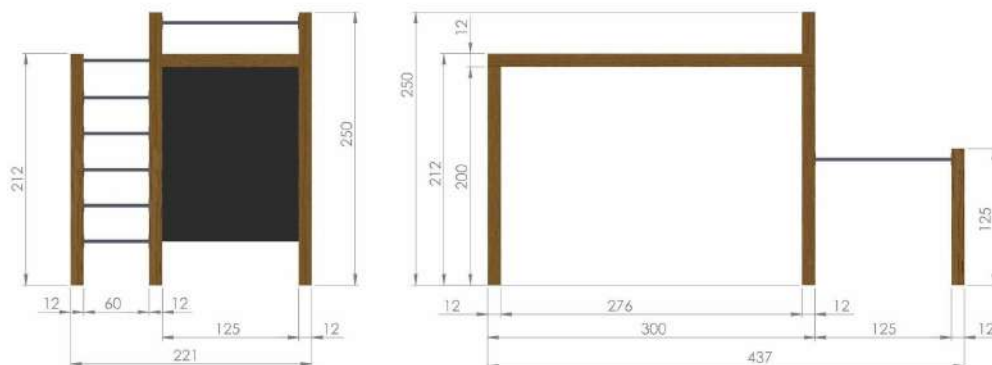

Drewno: Świerk Nordycki klejony warstwowo BSH GL24c Si klasa wizualna 120x120 mm, o wilgotności 15%.

Zdefiniowana klasa wytrzymałości wg. norm: BSH EN 14080, certyfikowane Europejskim znakiem CE

Drążki: malowane proszkowo, kolory do wyboru: zielone, czerwone, czarne, stal Inox - (dopłata 1400 zł za Inox)

Siatki wspinaczkowe: liny 16mm wielokolorowe lub jednokolorowe - zielony, niebieski, czerwony, żółty, czarny

CENA 9 800 zł BRUTTO

CENA ZAWIERA: montaż, siatki, drabinki/drażki, zawiesia pod akcesoria

CENA NIE ZAWIERA: huśtawek, trapezów, bocianiego gniazda, liny, itp z racji różnych preferencji kolorystycznych i modelowych, akcesoria wyceniamy indywidualnie, można kupić we własnym zakresie