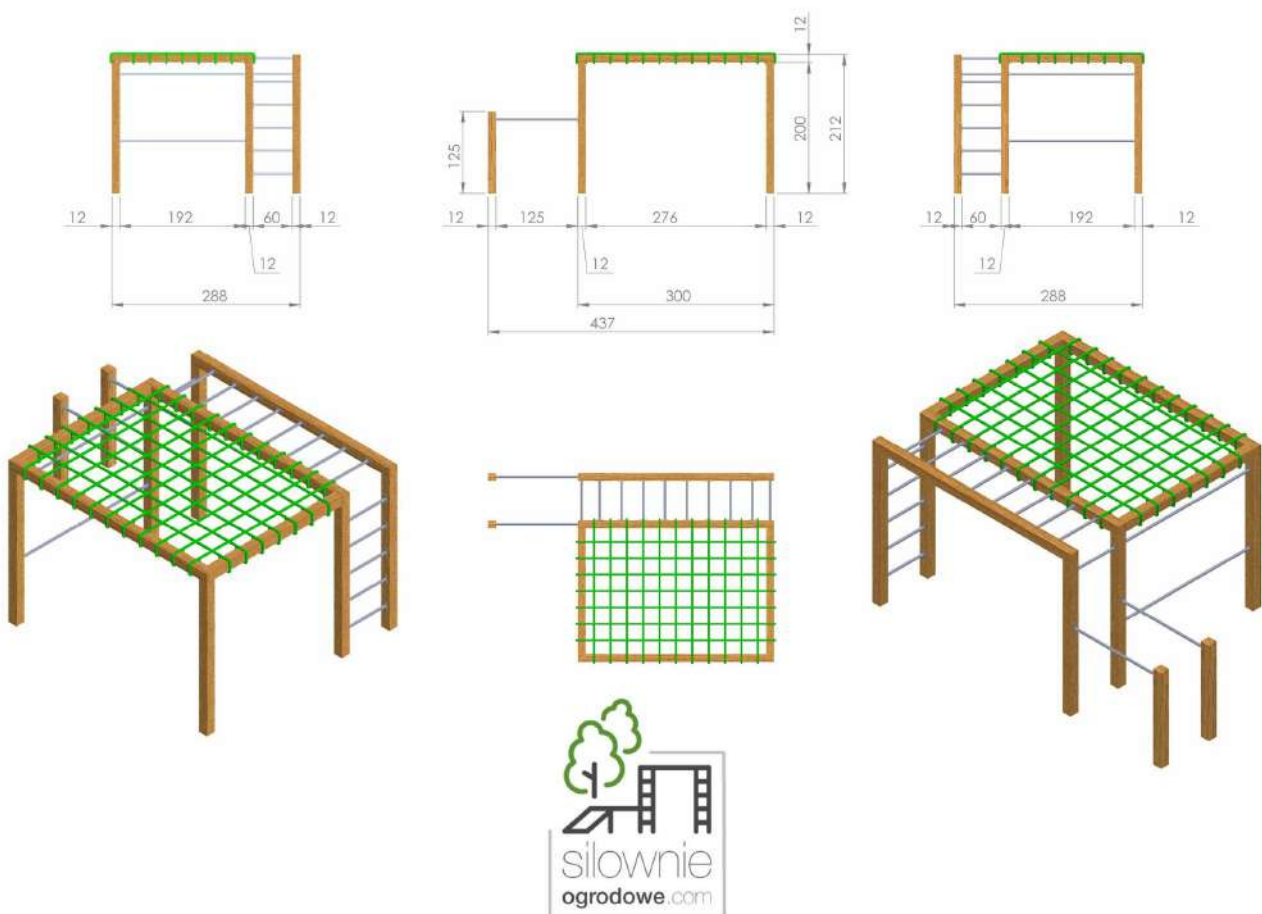

Drewno: Świerk Nordycki klejony warstwowo BSH GL24c Si klasa wizualna 120x120 mm, o wilgotności 15%.

Zdefiniowana klasa wytrzymałości wg. norm: BSH EN 14080, certyfikowane Europejskim znakiem CE

Drążki: malowane proszkowo, kolory do wyboru: zielone, czerwone, czarne, stal Inox - (dopłata 1200 zł za Inox)

Siatki wspinaczkowe: liny 16mm wielokolorowe lub jednokolorowe - zielony, niebieski, czerwony, żółty, czarny

CENA 10 200 zł BRUTTO

CENA ZAWIERA: montaż, siatki, drabinki/drażki, zawiesia pod akcesoria

CENA NIE ZAWIERA: huśtawek, trapezów, bocianiego gniazda, liny, itp z racji różnych preferencji kolorystycznych i modelowych, akcesoria wyceniamy indywidualnie, można kupić we własnym zakresie