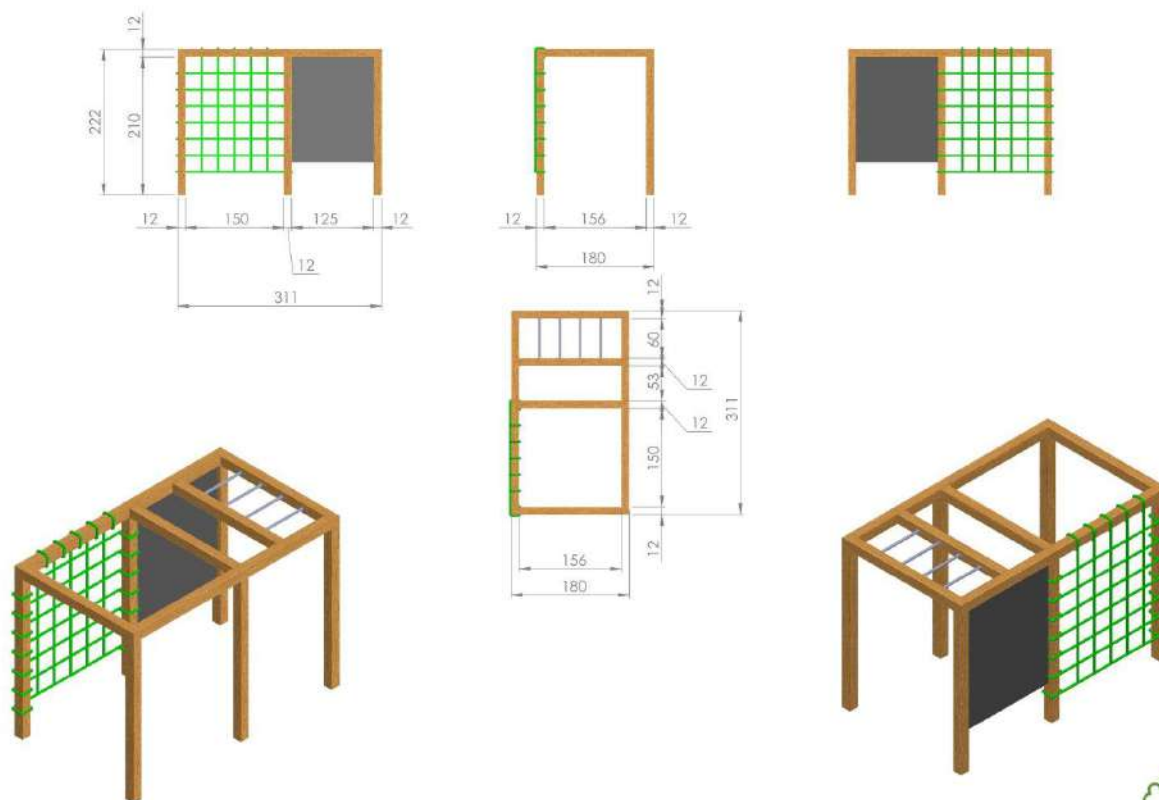

Drewno: Świerk Nordycki klejony warstwowo BSH GL24c Si klasa wizualna 120x120 mm, o wilgotności 15%.

Zdefiniowana klasa wytrzymałości wg. norm: BSH EN 14080, certyfikowane Europejskim znakiem CE

Drążki: malowane proszkowo, kolory do wyboru: zielone, czerwone, czarne, stal Inox - (dopłata 300 zł za Inox)

Siatki wspinaczkowe: liny 16mm wielokolorowe lub jednokolorowe - zielony, niebieski, czerwony, żółty, czarny

Ścianka wspinaczkowa jednostronna - sklejka antypoślizgowa heksa 15 mm, kamienie wspinaczkowe

CENA 8 500 zł BRUTTO

CENA ZAWIERA: montaż, ściankę wspinaczkową, siatki, drabinki/drążki, zawiesia pod akcesoria

CENA NIE ZAWIERA: huśtawek, trapezów, bocianiego gniazda, liny, itp z racji różnych preferencji kolorystycznych i modelowych, akcesoria wyceniamy indywidualnie, można kupić we własnym zakresie