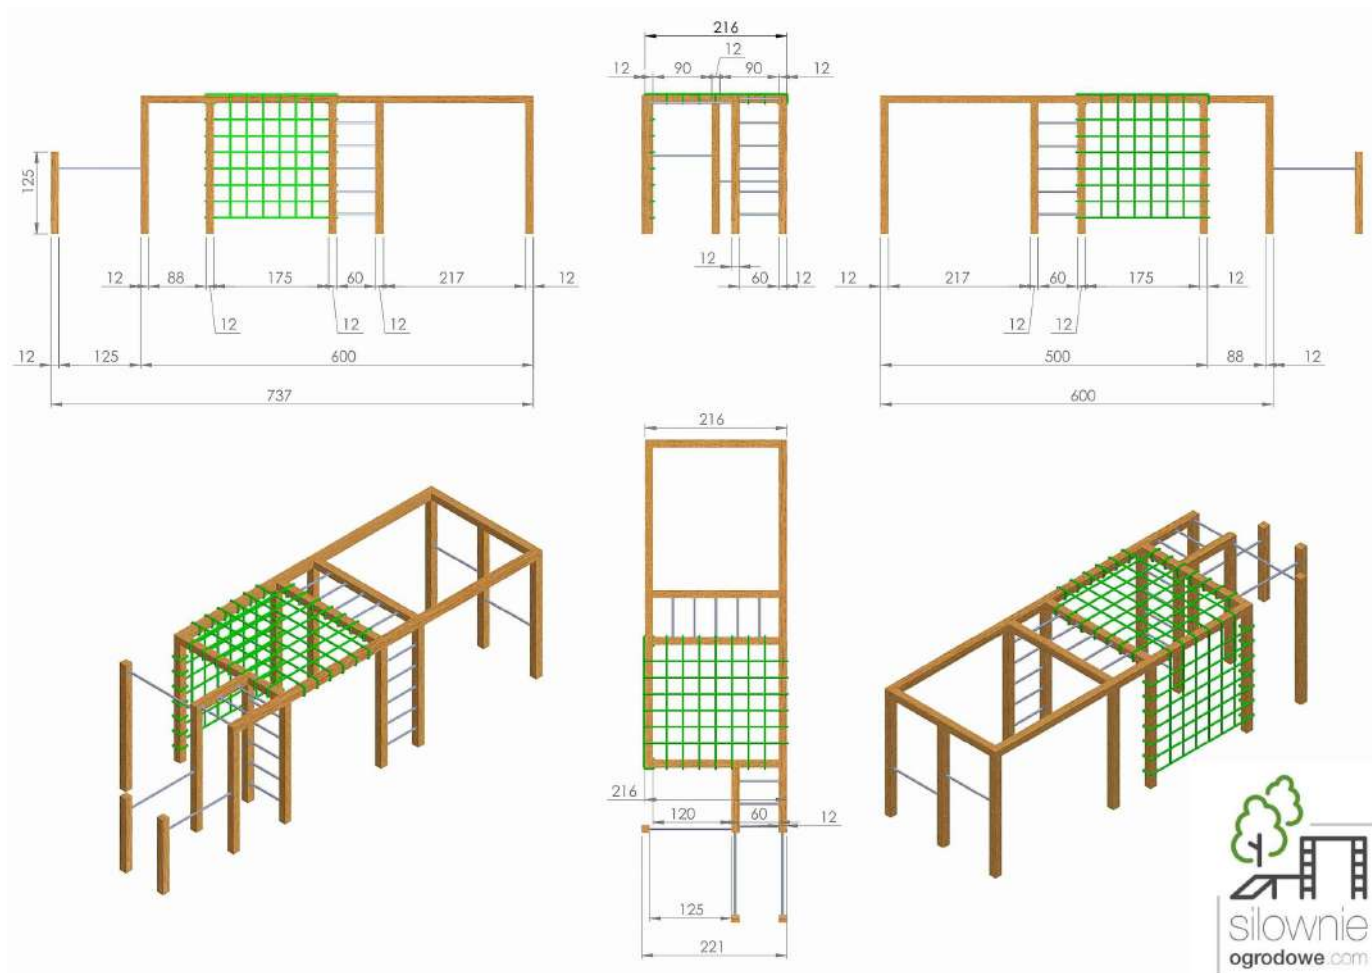

Drewno: Świerk Nordycki klejony warstwowo BSH GL24c Si klasa wizualna 120x120 mm, o wilgotności 15%.

Zdefiniowana klasa wytrzymałości wg. norm: BSH EN 14080, certyfikowane Europejskim znakiem CE

Drążki: malowane proszkowo, kolory do wyboru: zielone, czerwone, czarne, stal Inox - (dopłata 2000 zł za Inox)

Siatki wspinaczkowe: liny 16mm wielokolorowe lub jednokolorowe - zielony, niebieski, czerwony, żółty, czarny

Ścianka wspinaczkowa jednostronna - sklejka antypoślizgowa heksa 15 mm, kamienie wspinaczkowe

CENA 13 900 zł BRUTTO

CENA ZAWIERA: montaż, siatki, drabinki/drążki, zawiesia pod akcesoria, malowanie na wybrany kolor

CENA NIE ZAWIERA: huśtawek, trapezów, bocianiego gniazda, liny, itp z racji różnych preferencji kolorystycznych i modelowych, akcesoria wyceniamy indywidualnie, można kupić we własnym zakresie